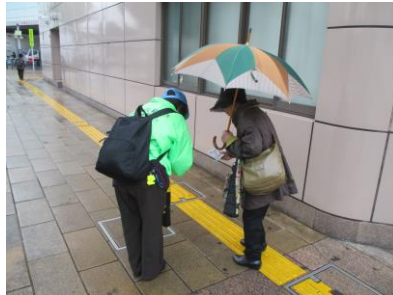

平成27年11月10日(火) 大和女性防犯会との協働事業・第5回防犯キャンペーン(振り込め詐欺・自転車盗・ひったくり等対策)

主催：大和市役所生活あんしん課

協力：大和女性防犯会、大和・綾瀬地区防犯指導員連絡会、大和警察署、大和・綾瀬地区防犯協会連合会

場所：大和駅東側プロムナード及びびなでしこ広場

内容：大和駅周辺で、駅利用者、通行人に対し防犯チラシなどを配布しながら、振り込め詐欺、自転車盗、ひったくり被害にあわないよう注意喚起を行いました。