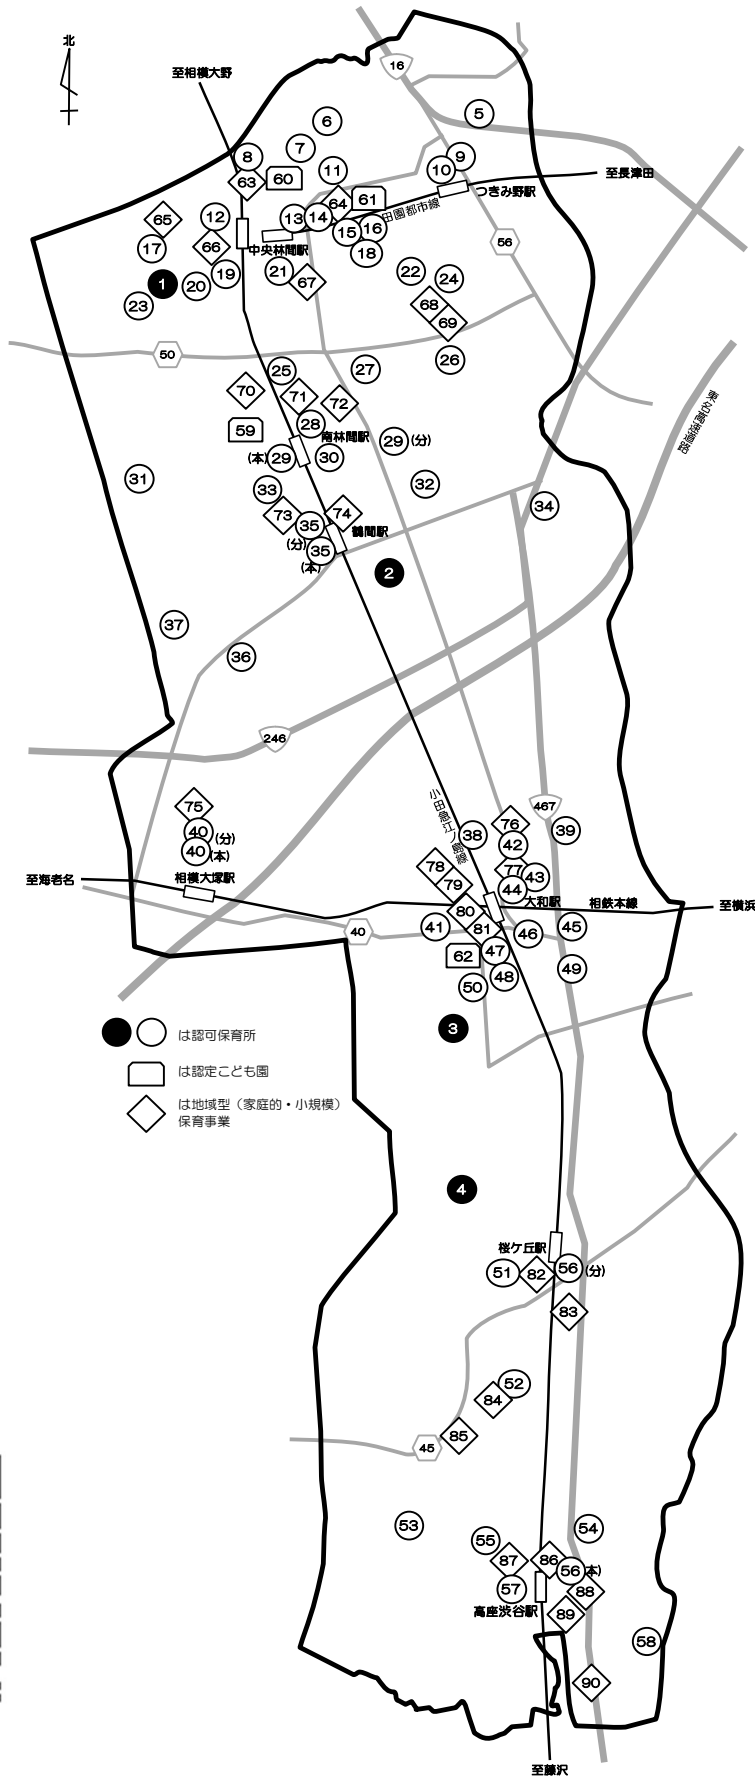

保育所等の受入可能児童数一覧表(2024年4月利用調整時点)

※No. は次ページの番号

No.	施設名	0歳	1歳	2歳	3歳	4歳	5歳	合計	
1	緑野保育園				2	2	3	7	
2	若葉保育園					1	3	4	
3	草柳保育園						3	3	
4	福田保育園					1	3	4	
5	わらべ保育園	5					1	6	
6	つきみ野湘南保育園	3			2		3	8	
7	スクルドエンジェル保育園 中央林間園					1	8	9	
8	十六山保育園	6						6	
9	つきみ野すこやか保育園	3	2		2			7	
10	大和つきみ野駅前雲母保育園	1						1	
11	まなびの森保育園中央林間								
12	大和中央林間雲母保育園				1		2	3	
13	あーす保育園 中央林間	1		1				17	19
14	ほいくえん虹の子	1			2	2	1	6	
15	保育園まめわかば	5						5	
16	ヴィラまなびの森保育園中央林間								
17	キンダーガーデンりんかん				4	2	1	7	
18	ナーサリースクールT&Y中央林間			1			2	3	
19	あけぼの保育園			1		1	1	3	
20	保育園おそらのぼっけ				1	1	2	4	
21	もこもこ保育園	1					1	2	
22	大和つきみ野雲母保育園						2	2	
23	中央林間もりのこ保育園								
24	みらいのこども保育園	4					1	5	
25	モニカ保育園			1		2	1	4	
26	木の子保育園								
27	あーす保育園 南林間			1				1	
28	ふたば林間保育園	2			1	1	1	5	
29	あっぶる園					1	2	3	
29	あっぶる園分園	3						3	
30	アスク南林間保育園								
31	南林間保育園	4				1	1	6	
32	アスク鶴間保育園	1						1	
33	大和南林間雲母保育園	1				1		2	
34	保育園 おひさまのほっぺ	1				2	5	8	
35	大和ひまわり保育園						1	1	
35	大和ひまわり保育園分園	2						2	
36	西鶴間保育園								
36	西鶴間保育園分園	4						4	
37	若草保育園 ※3	2		3	1		3	9	
38	アスク大和東保育園				2			2	
39	深見台保育園	9						9	
40	さくらの森保育園						1	1	
40	さくらの森保育園分園						1	1	
41	大和はないろ保育園						10	10	
42	さなぎっこ保育園								
43	大和オハナ保育園		1	1				2	
44	パレット保育園・大和	2			1			3	

※1 受入可能児童数一覧表は、受入クラスの運営状況や保育士の雇用状況により変動する場合がありますので、予めご了承下さい。

※2 受入可能児童数一覧表は、毎月（希望月が1月から3月を除く）20日以降にホームページの更新を予定しています。

※3 若草保育園は令和6年4月に予定していた移転計画を断念したため、令和6年度以降の運営については、施設へお問い合わせください。

大和市保育所等地図

【二次元コード】

※希望施設変更申込のオンライン申請を開始いたしました。