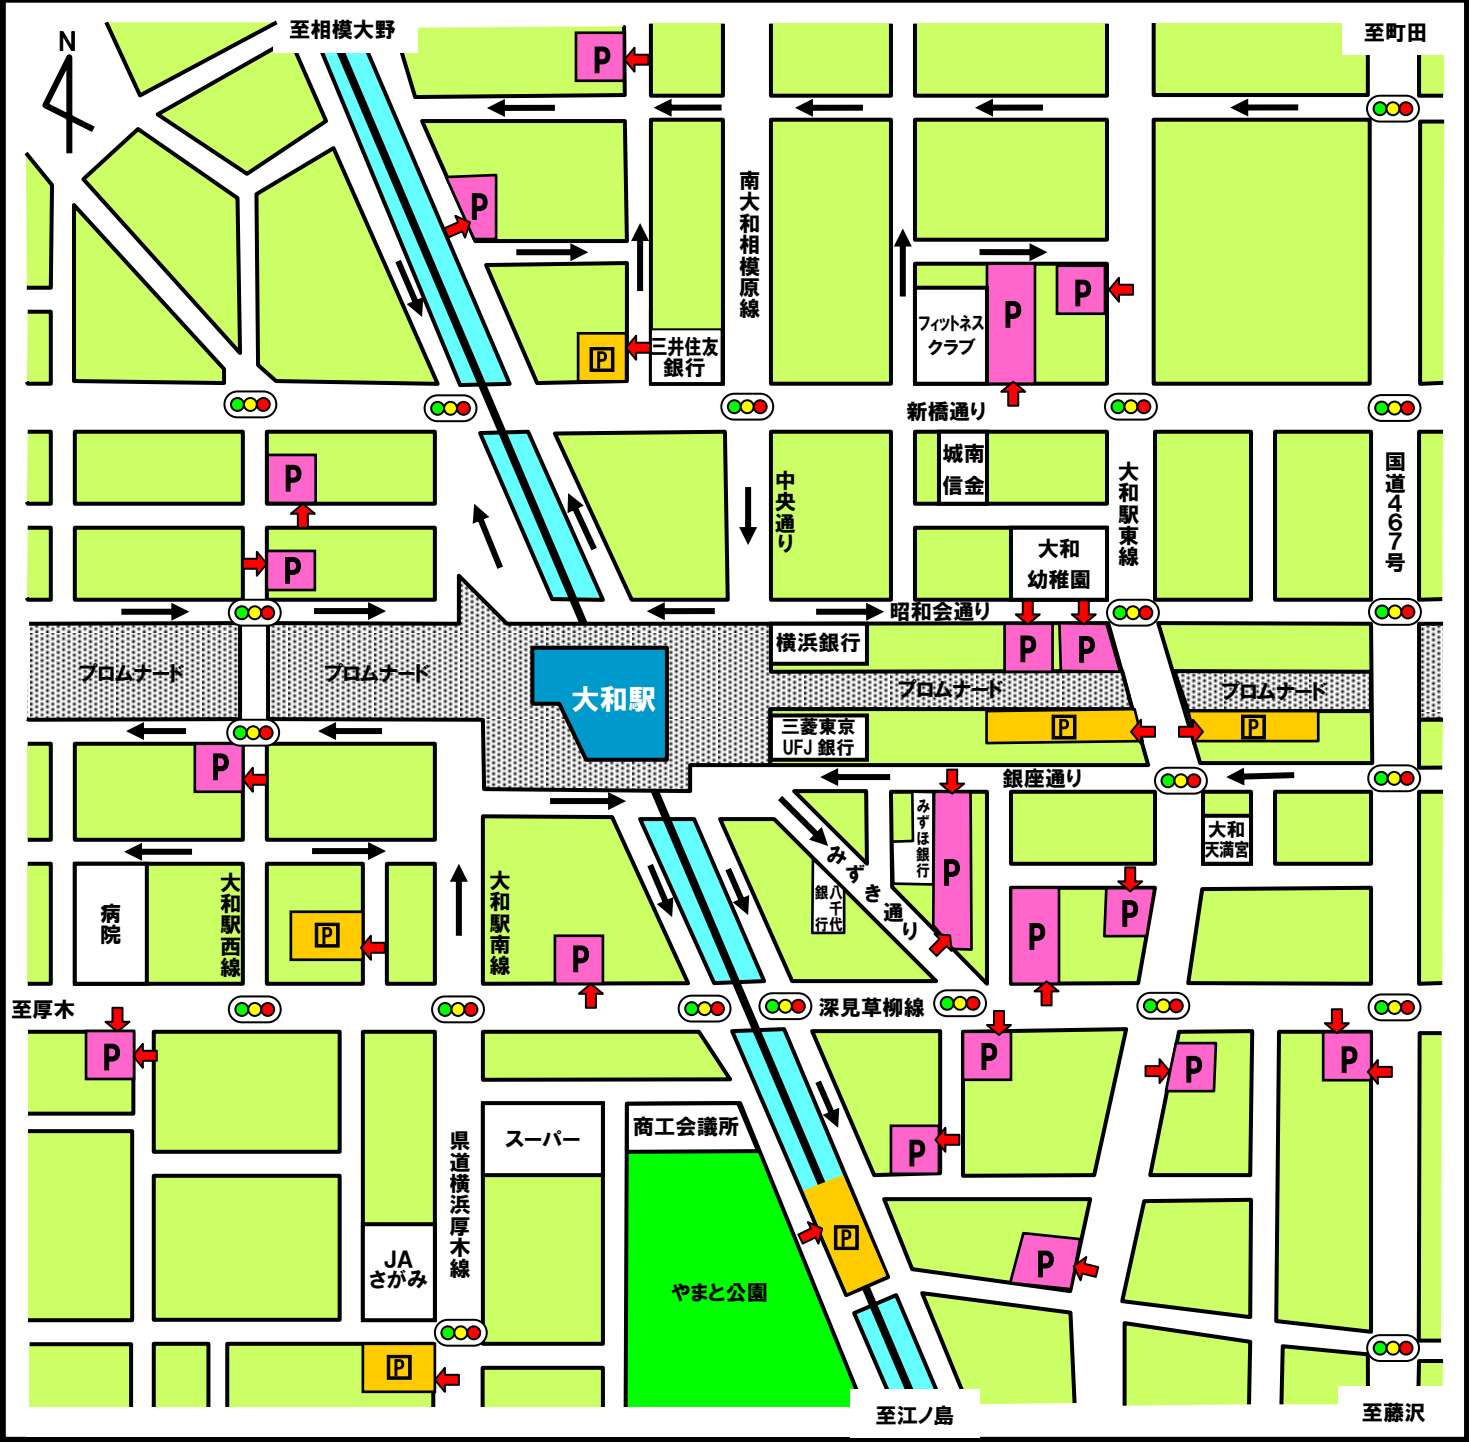

# 大和駅周辺駐車場マップ

平成 23 年 11 月現在

\* 対象は収容台数10台以上の駐車場

## 凡 例

	時間貸し駐車場		駐車場入口
	身障者用駐車スペースのある時間貸し駐車場		一方通行