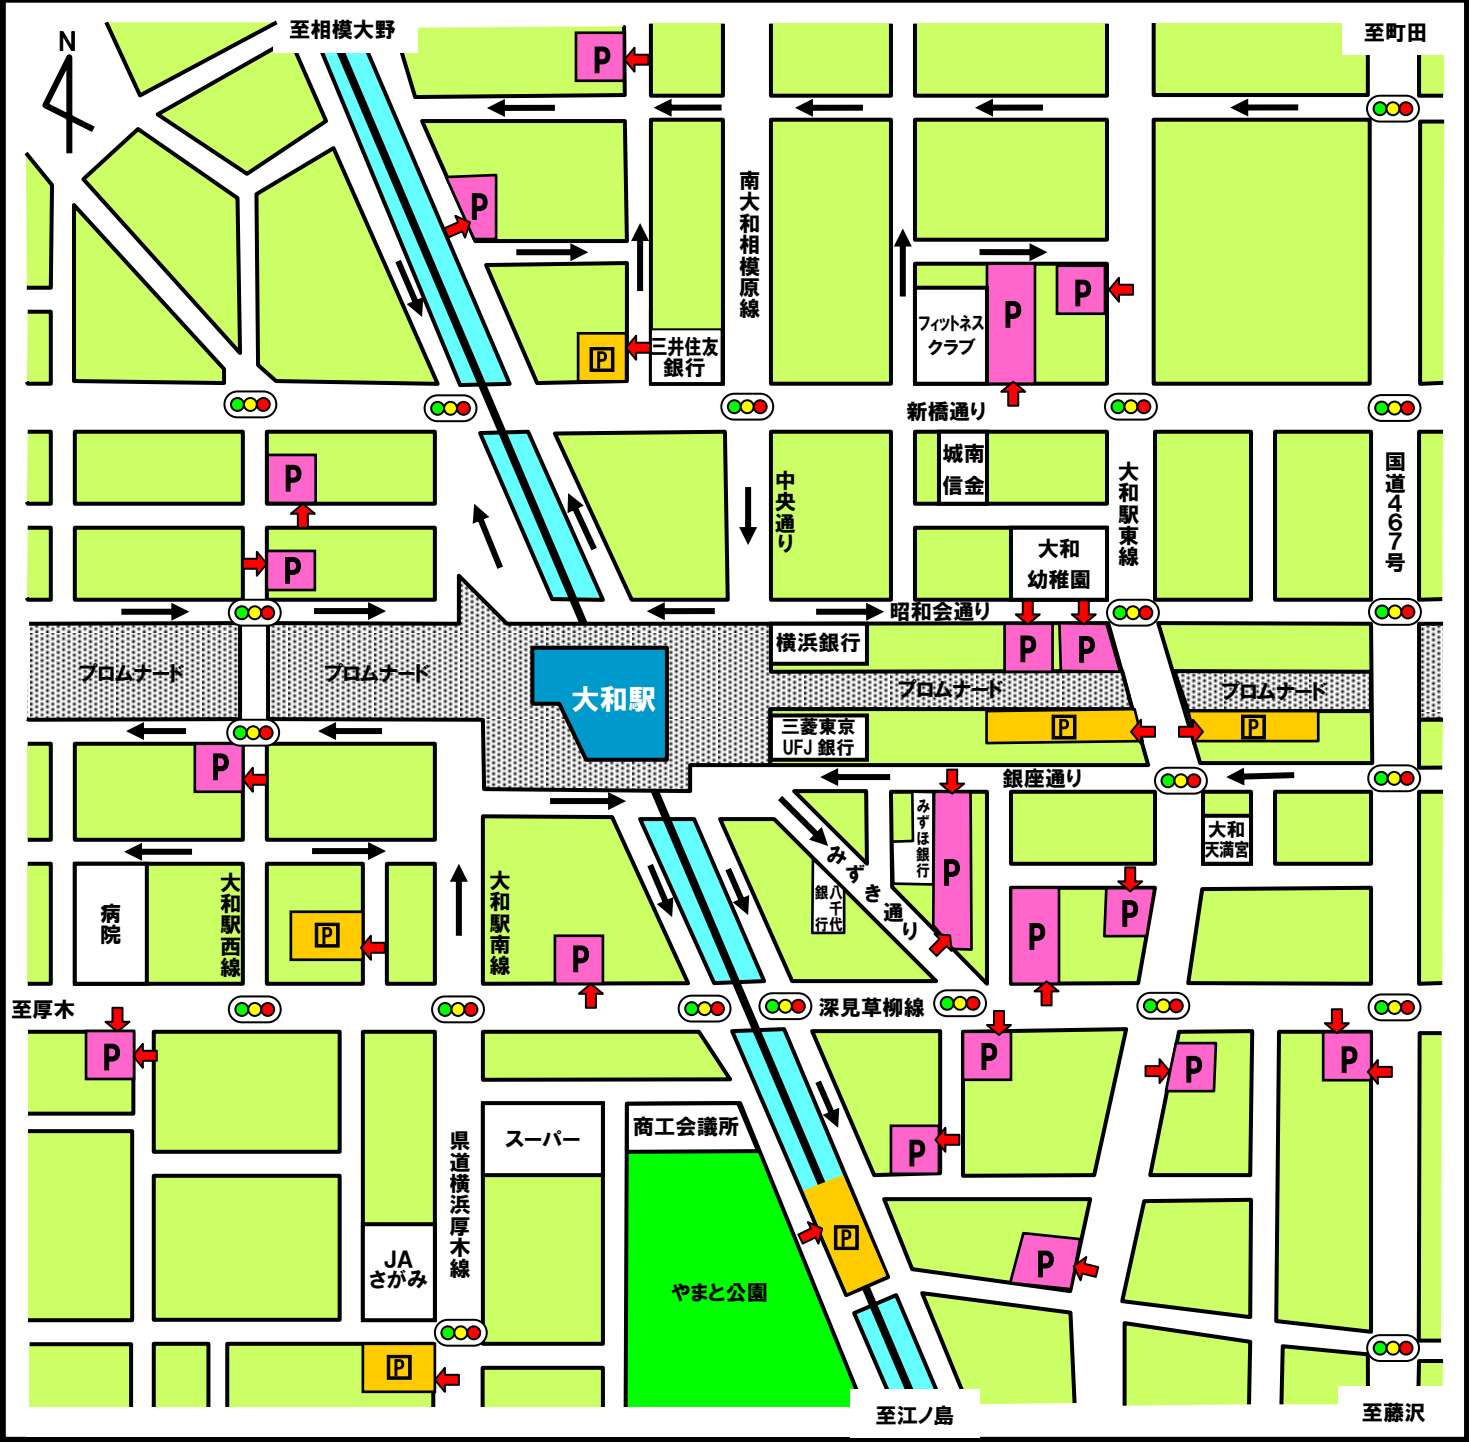

大和駅周辺駐車場マップ

平成 23 年 11 月現在

* 対象は収容台数10台以上の駐車場

凡 例

	時間貸し駐車場		駐車場入口
	身障者用駐車スペースのある時間貸し駐車場		一方通行