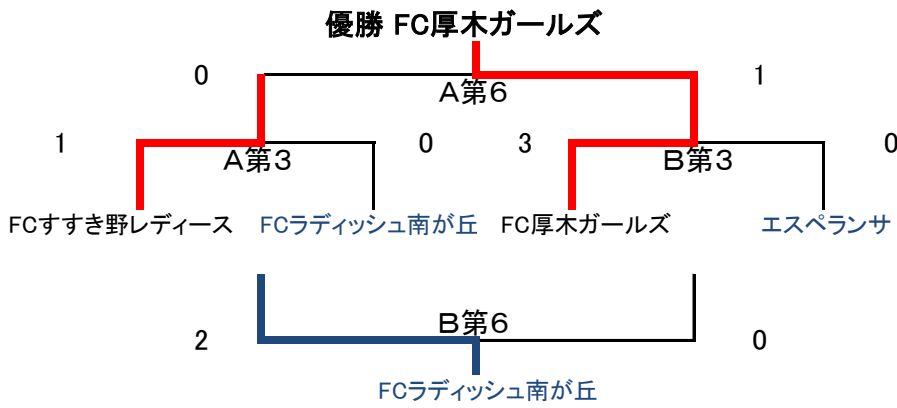

# 大和なでしこカップ2013(U-12) 大会結果2

20日(日)順位別トーナメント戦

## 1位パート

## 2位パート