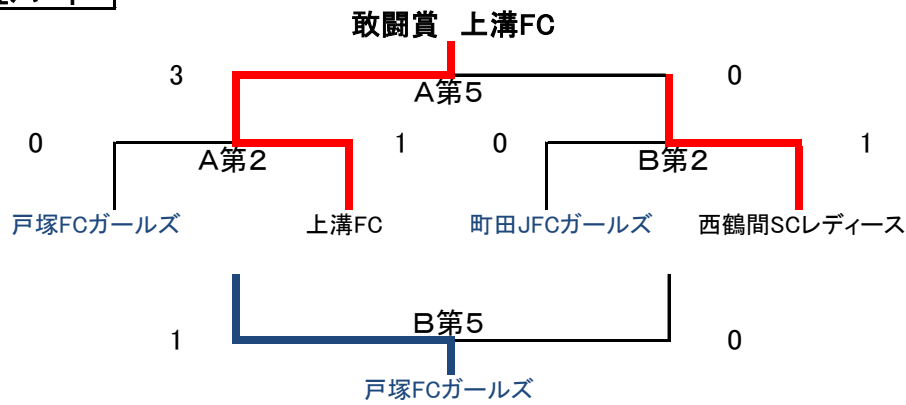

# 大和なでしこカップ2013(U-12) 大会結果2

20日(日)順位別トーナメント戦

## 1位パート

## 2位パート