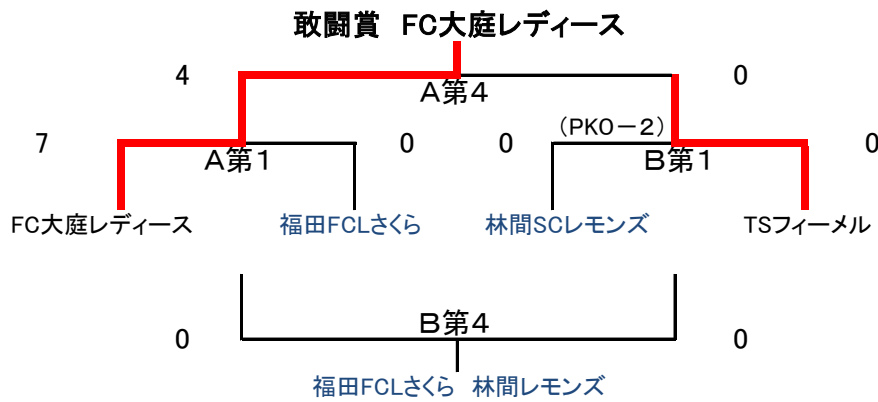

最終順位

順位	チーム名
1	FC厚木ガールズ(厚木市)
2	FCすずき野レディース(横浜市)
3	FCラディッシュ南が丘(秦野市)
4	エスペランサ(山梨県笛吹市)
5	上溝FC(相模原市)
6	西鶴間SCLレディース(大和市)
7	戸塚FCガールズ(川口市)
8	町田JFCガールズ(町田市)
9	FC大庭レディース(藤沢市)
10	TSフィーメル(茅ヶ崎市)
11	福田FCLさくら(大和市)
11	林間SCLレモンズ(大和市)

※11位は悪天候により引き分けのまま終了