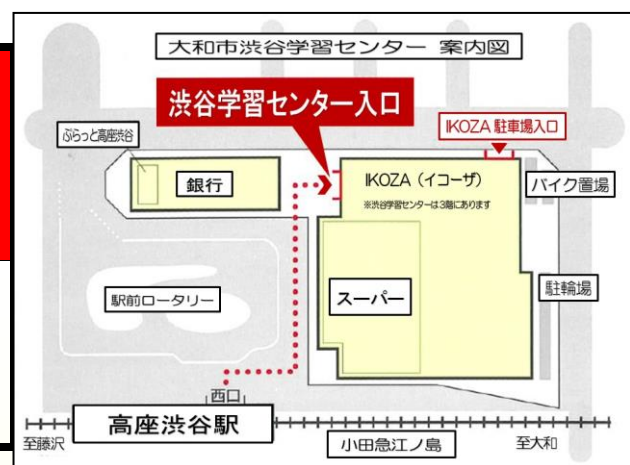

10:00~16:00 展示・イベント
10:00~15:00 発表
16:00~18:30 社交ダンスパーティー☆

10:00~16:00 展示・発表・イベント

- 展示 3階 ★絵手紙(渋谷絵手紙サークル) ★編み物(趣希の会 錦サークル) ◆紙粘土細工(花みずき) ◆刺繍(バラの会) ◆読書(彩の会)
- 2階 ◆書道(睦会) ◆ペン習字・書道(若葉の会) ◆絵画(YPAひまわり) ◆生け花(池坊同好会)
- 1階 ◆手編み(四季の会) ◆パッチワーク(パインツリー・ナインパッチ) ◆仏像彫刻(渋谷佛像彫刻会)
- 発表 2階 10/7(土) ◆ヨガ・気功(さくら会 / 渋谷気功の会) ◆健康体操(山びこ会) ◆民謡(民謡大和野ぎくの会) ◆歌曲・漢詩・物語(虹の会)
◆フラダンス(レイ マカマエ / ティアレ・フラ / ハイビスカス) ◆ハーモニカ(大和ハーモニカアンサンブル)
◆オカリナ(ラ・コンテ・オカリナの会 / イーグル大和オカリナ) ◆リコーダー(リコーダーアンサンブル「カノン」)
- 10/8(日) ☆うたごえ(うたごえサロンやまと) ※先着200人 ◆ピアノ・ヴァイオリン・歌(グラン・ビー・アンド・エム)
◆太極拳(渋谷太極拳クラブ) ◆着付け(渋谷和装の会) ◆日本舞踊(親善会)
- イベント 3階 ☆将棋対局(大和将棋の会) ☆囲碁対局(囲碁の会) ★地域福祉体験(社会福祉法人 敬愛会)
※10/7(土)のみ ☆健康測定(北央医療生活協同組合大和支部)
☆絵本の読み聞かせ(よみよみの会) ※11:00~11:30
※10/8(日)のみ ☆shibuya おすすめ本 show 会(渋谷学習センター図書室スタッフ) ※10:30~11:30
- 2階 ※10/7(土)のみ ☆社交ダンスパーティー(渋谷ダンスサークル) ※先着50人/オール・ダンスタイム

大人も子どもも楽しめる!
★学習体験あり
★参加イベント

会場 大和市渋谷学習センター (☎ 046-267-2027)

大和市福田2021-2 IKOZA (イコーザ) ビル3階 (〒242-0024) ※小田急江ノ島線高座渋谷駅下車西口から徒歩約2分

渋谷学習センターには専用駐車場はありません。ご来場の際は、徒歩、自転車又は公共交通機関をご利用ください。(IKOZA 駐車場は有料です。)