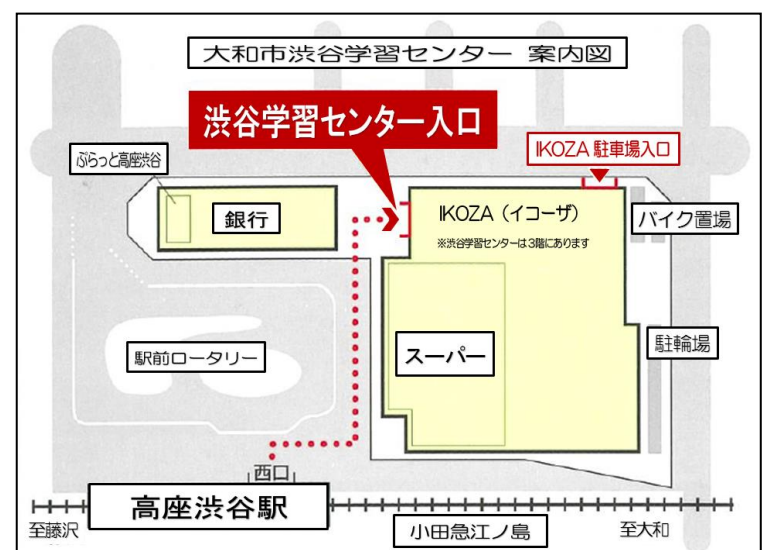

皆さまのお越しをお待ちしております。

会場 渋谷学習センター（IKOZAビル内）

1階 ~ 3階

問合せ先 渋谷学習センター 046-267-2027

所在地:大和市渋谷5-22IKOZAビル3階 (〒242-0023)

★ 専用駐車場はありません。(IKOZAビルの駐車場は有料です。)

★ 公共交通機関をご利用ください。

<< 展示・発表・イベントの詳細は裏面にあります >>

小田急江ノ島線高座渋谷駅下車 西口改札から徒歩1分

展示・イベント スケジュール <1・2・3階>

イベント ☆10/6 (土) のみ

[3階会場] 304 講習室

① 健康体操 …(指導) 神奈川北中央医療生活協同組合大和支部
10:00~12:00

② のぞいてみよう! 盆踊り! …(指導) 民踊大和野ぎくの会
13:30~15:30

[2階会場] 多目的ホール

① 社交ダンスパーティー …(主催) 渋谷ダンスサークル
16:30~18:30

作品展示 10:00~16:00

[3階会場] 会議室等・ロビー・ユースコーナー

☆印は体験学習あり

308	囲碁対局☆	囲碁の会
309	ほっとひといきコーナー (お茶等飲み物無料)	
310	健康測定	神奈川北中央医療生活協同組合大和支部
ロビー	絵手紙☆	渋谷絵手紙サークル
	手編み☆	趣希の会 錦サークル
ユースコーナー	刺繍 (ししゅう)☆	バラの会
	地域福祉/はた織り☆	社会福祉法人敬愛会