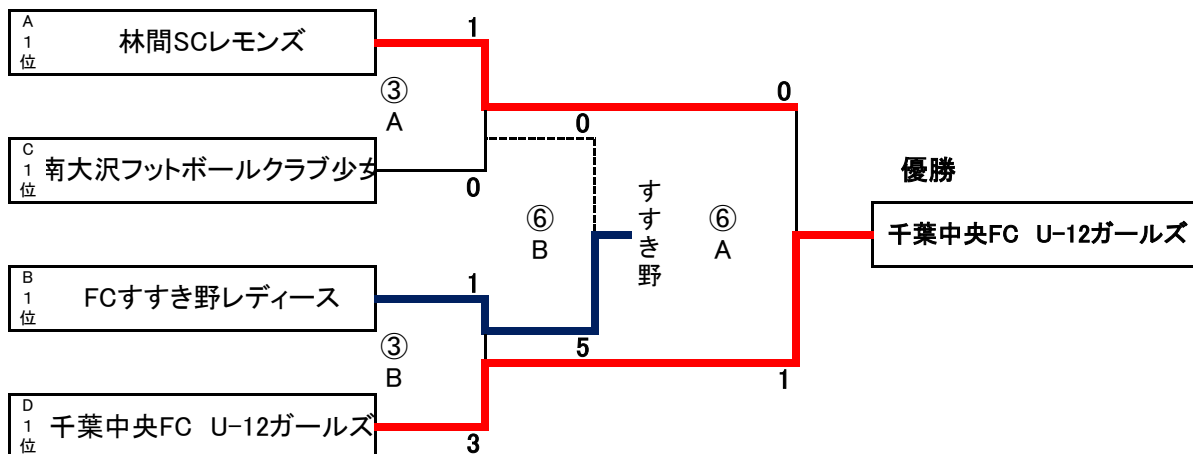

30日(土) リーグ戦

A	アスルクラロ沼津ガールズU12	府中なでしこ	林間SCLレモンズ	勝点	勝	引分	負け	得点	失点	順位
アスルクラロ沼津ガールズU12		2-3	0-1	0	0	0	2	2	4	3
府中なでしこ	3-2		0-1	3	1	0	1	3	3	2
林間SCLレモンズ	1-0	1-0		6	2	0	0	2	0	1

B	FC厚木ガールズ	FCすすき野レディース	クワトロガールズFC	勝点	勝	引分	負け	得点	失点	順位
FC厚木ガールズ		1-4	1-0	3	1	0	1	2	4	3
FCすすき野レディース	4-1		1-3	3	1	0	1	5	4	1
クワトロガールズFC	0-1	3-1		3	1	0	1	3	2	2

12月 1日 順位決定トーナメント

1位 パート

2位 パート

3位 パート