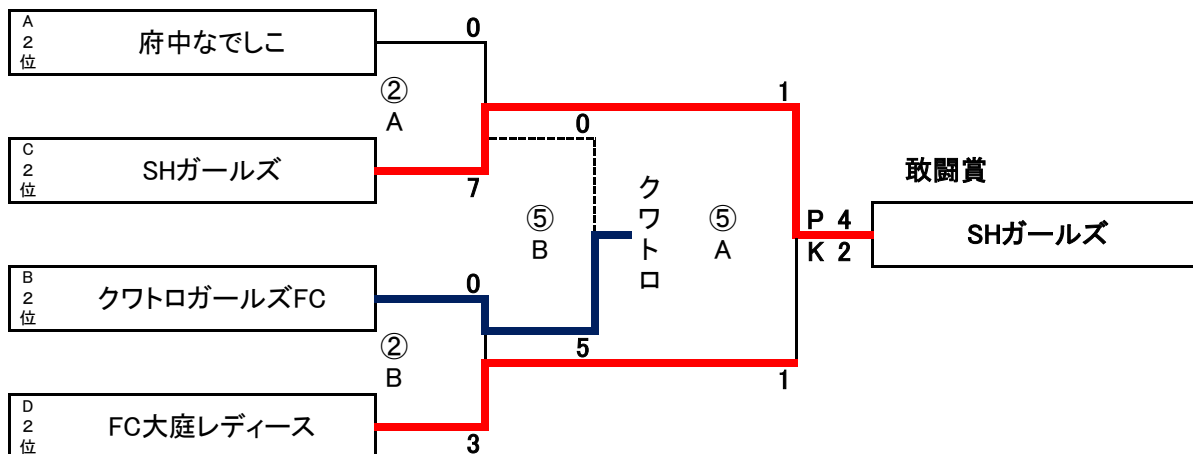

C	SHガールズ	福田FCLさくら	南大沢フットボールクラブ少女	勝点	勝	引分	負け	得点	失点	順位
SHガールズ		11-0	0-1	3	1	0	1	11	1	2
福田FCLさくら	0-11		1-7	0	0	0	2	1	18	3
南大沢フットボールクラブ少女	1-0	7-1		6	2	0	0	8	1	1

D	FC大庭レディース	千葉中央FC U12ガールズ	秦野南が丘ガールズ	勝点	勝	引分	負け	得点	失点	順位
FC大庭レディース		0-4	3-2	3	1	0	1	3	6	2
千葉中央FC U12ガールズ	4-0		1-1	4	1	1	0	5	1	1
秦野南が丘ガールズ	2-3	1-1		1	0	1	1	3	4	3

12月 1日 順位決定トーナメント

1位 パート

2位 パート

3位 パート