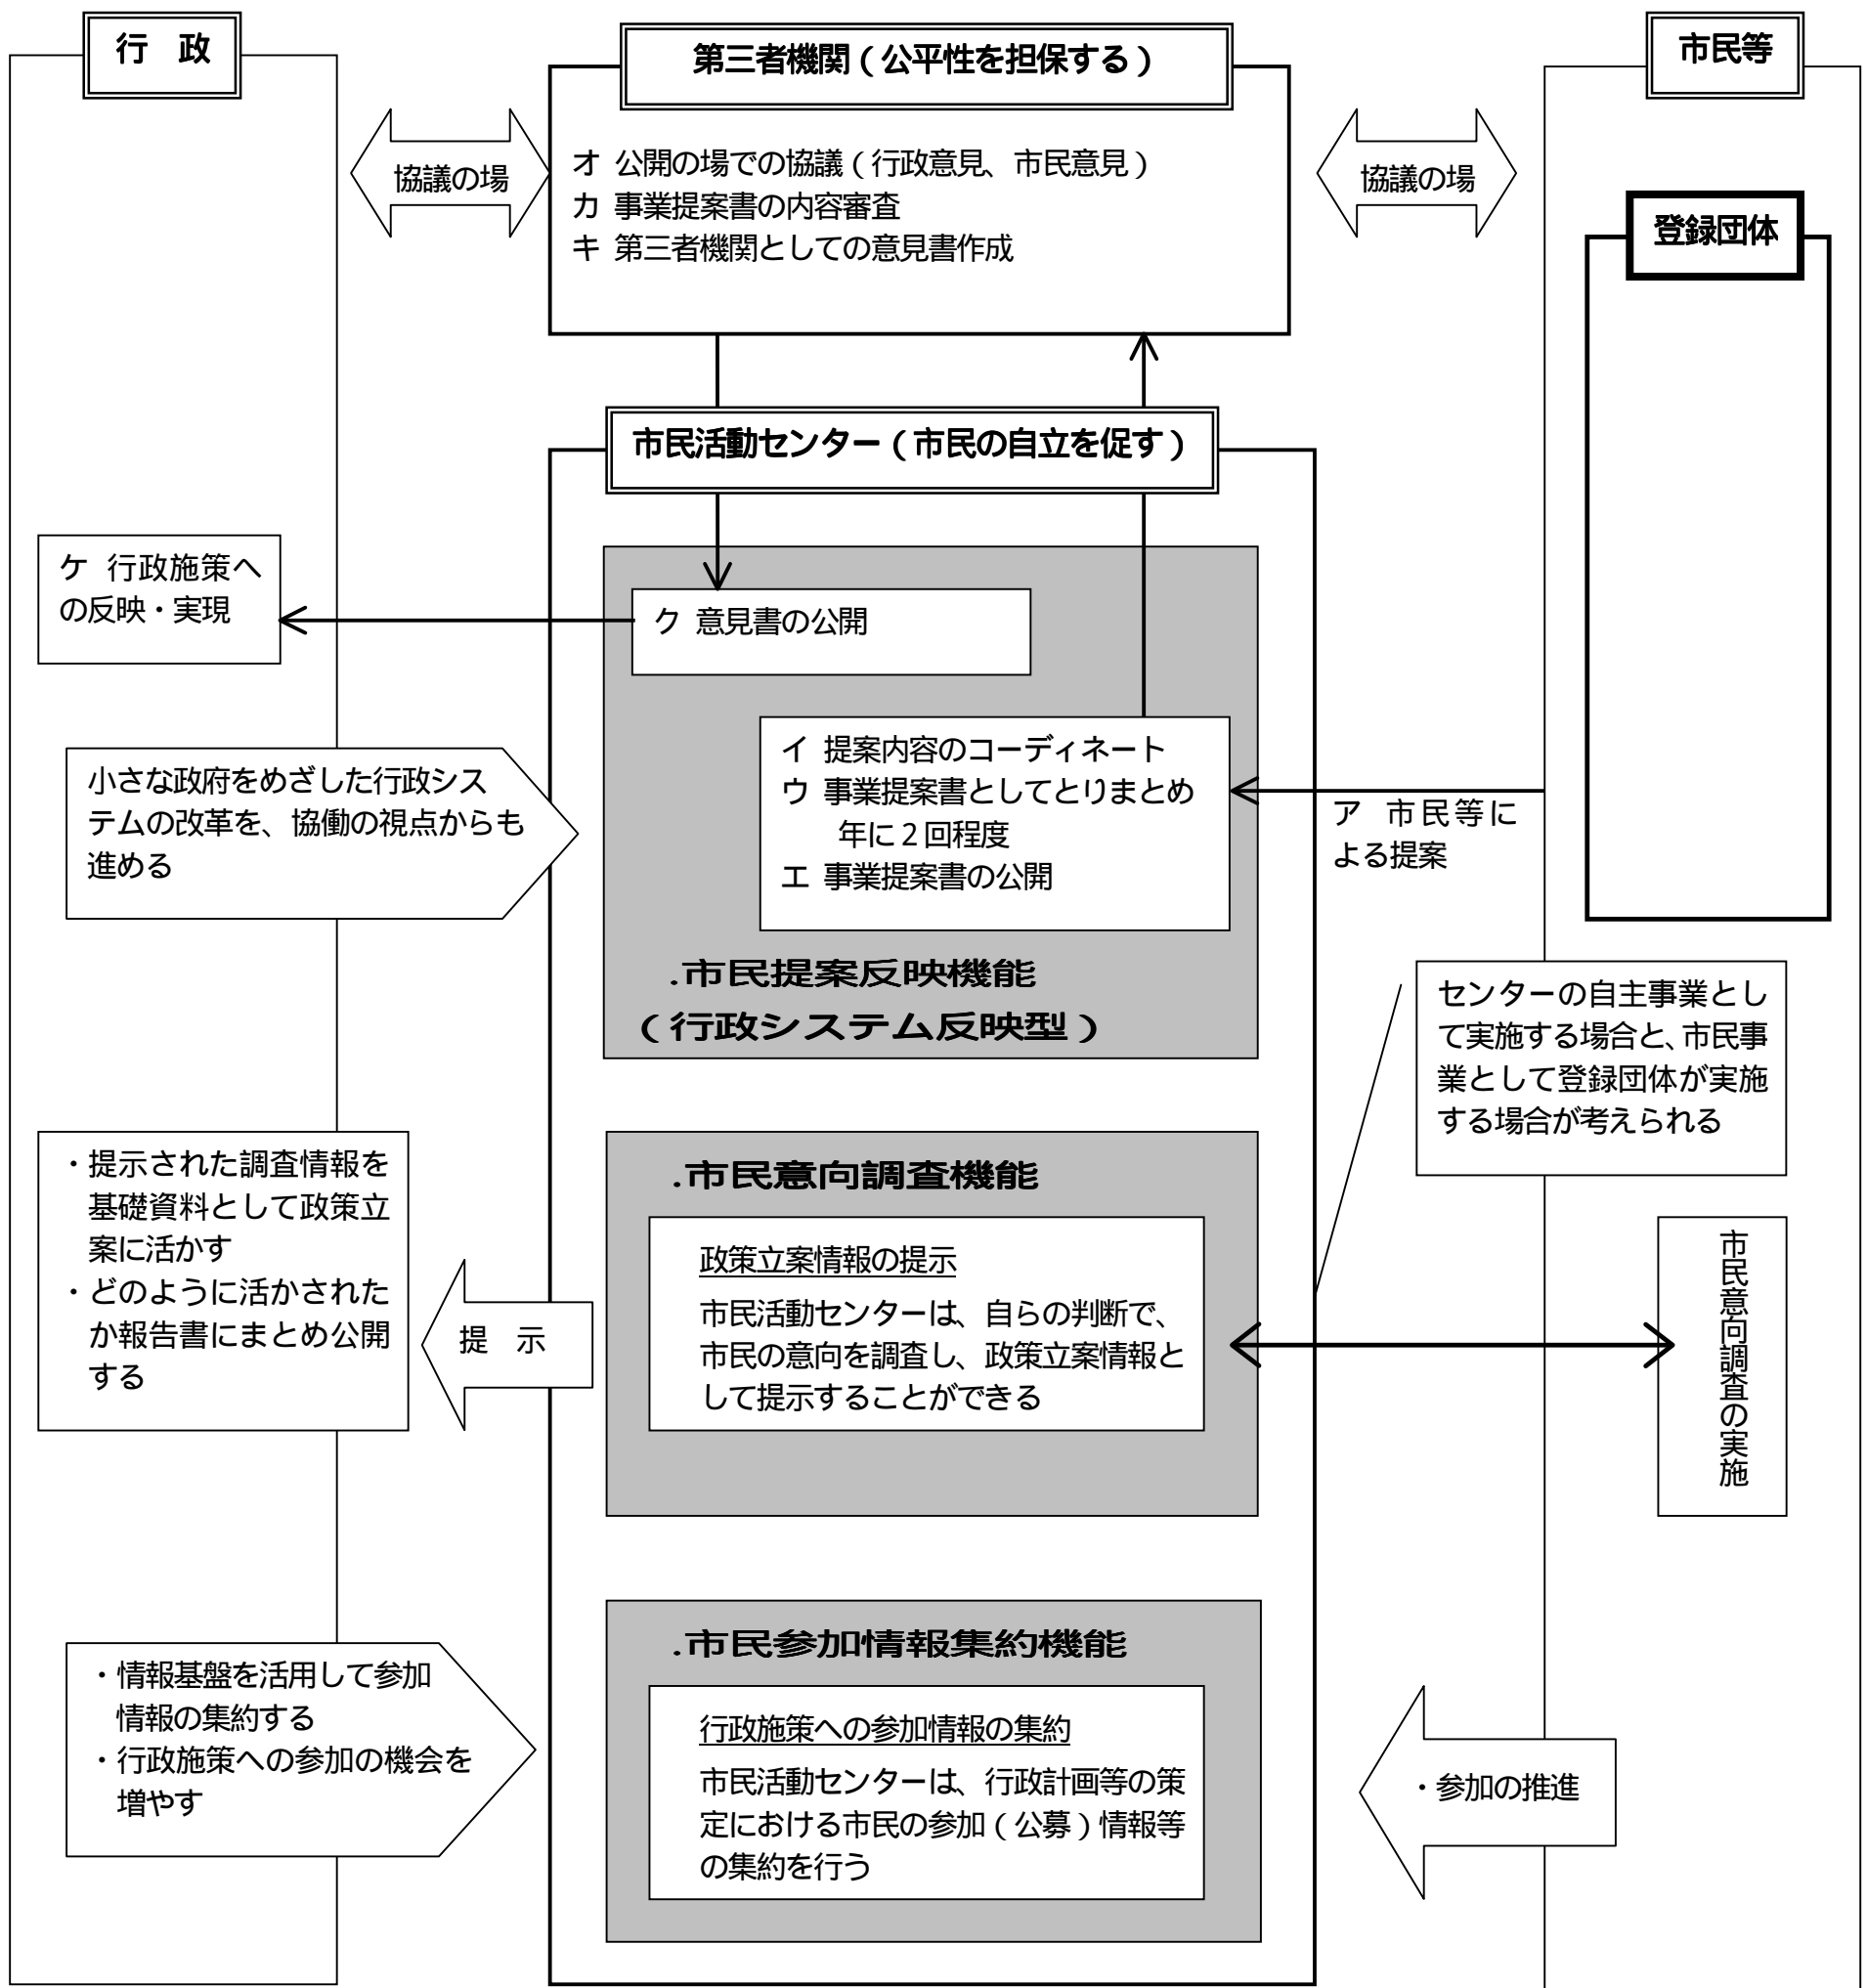

協働により新しい公共を創出する仕組み（たたき台）

1. 市民等による新しい公共を実現する仕組み

3. 市民と行政が共同・協力して実現する仕組み

2. 行政による新しい公共を実現する仕組み

このたたき台は、具体的な仕組みを考える材料として作成されたもので、今後、協働ルール検討会議の議論と並行して、行政内部の調整・検討も進めていきます。