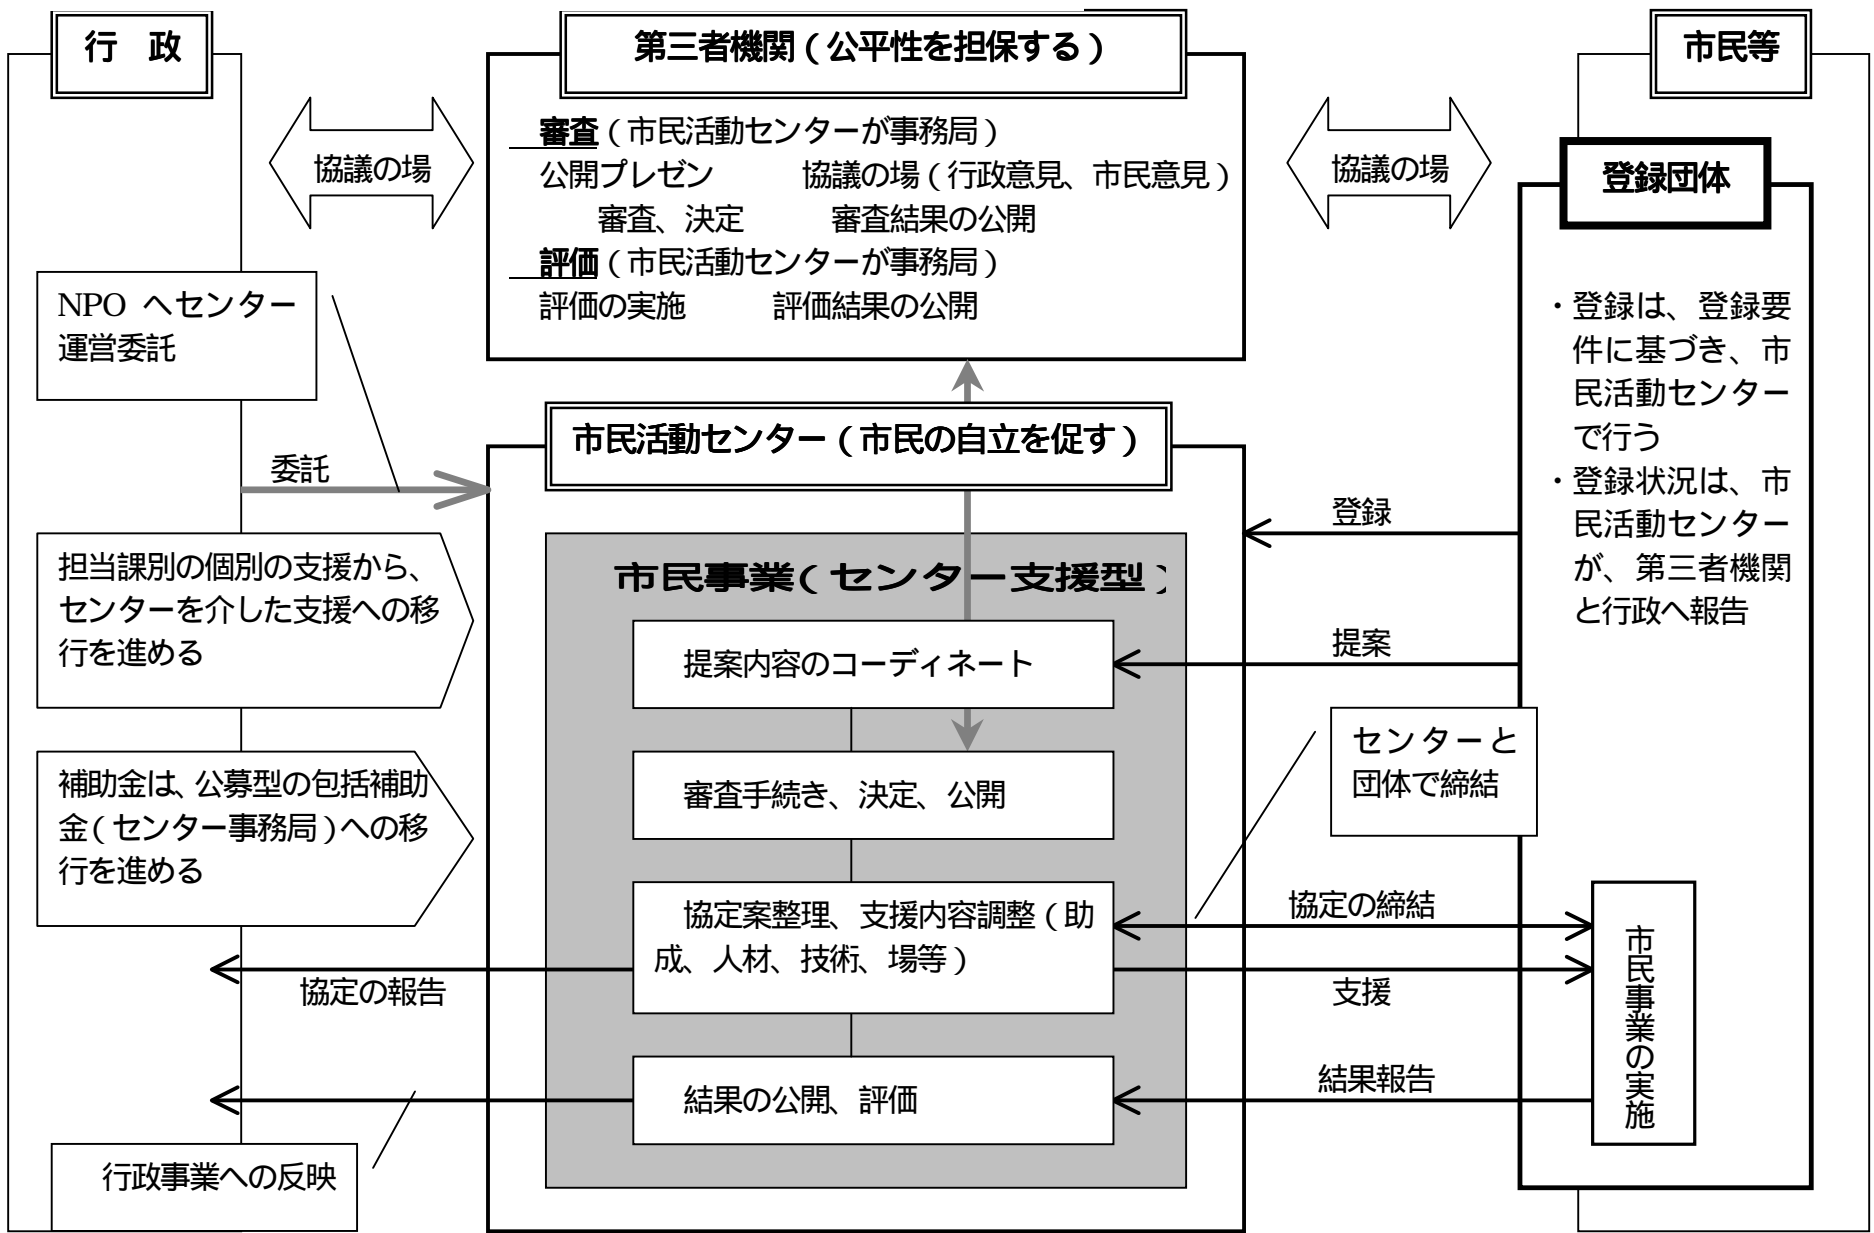

協働により新しい公共を創出する仕組み（たたき台）

1. 市民等による新しい公共を実現する仕組み

3. 市民と行政が共同・協力して実現する仕組み

2. 行政による新しい公共を実現する仕組み

このたたき台は、具体的な仕組みを考える材料として作成されたもので、今後、協働ルール検討会議の議論と並行して、行政内部の調整・検討も進めていきます。