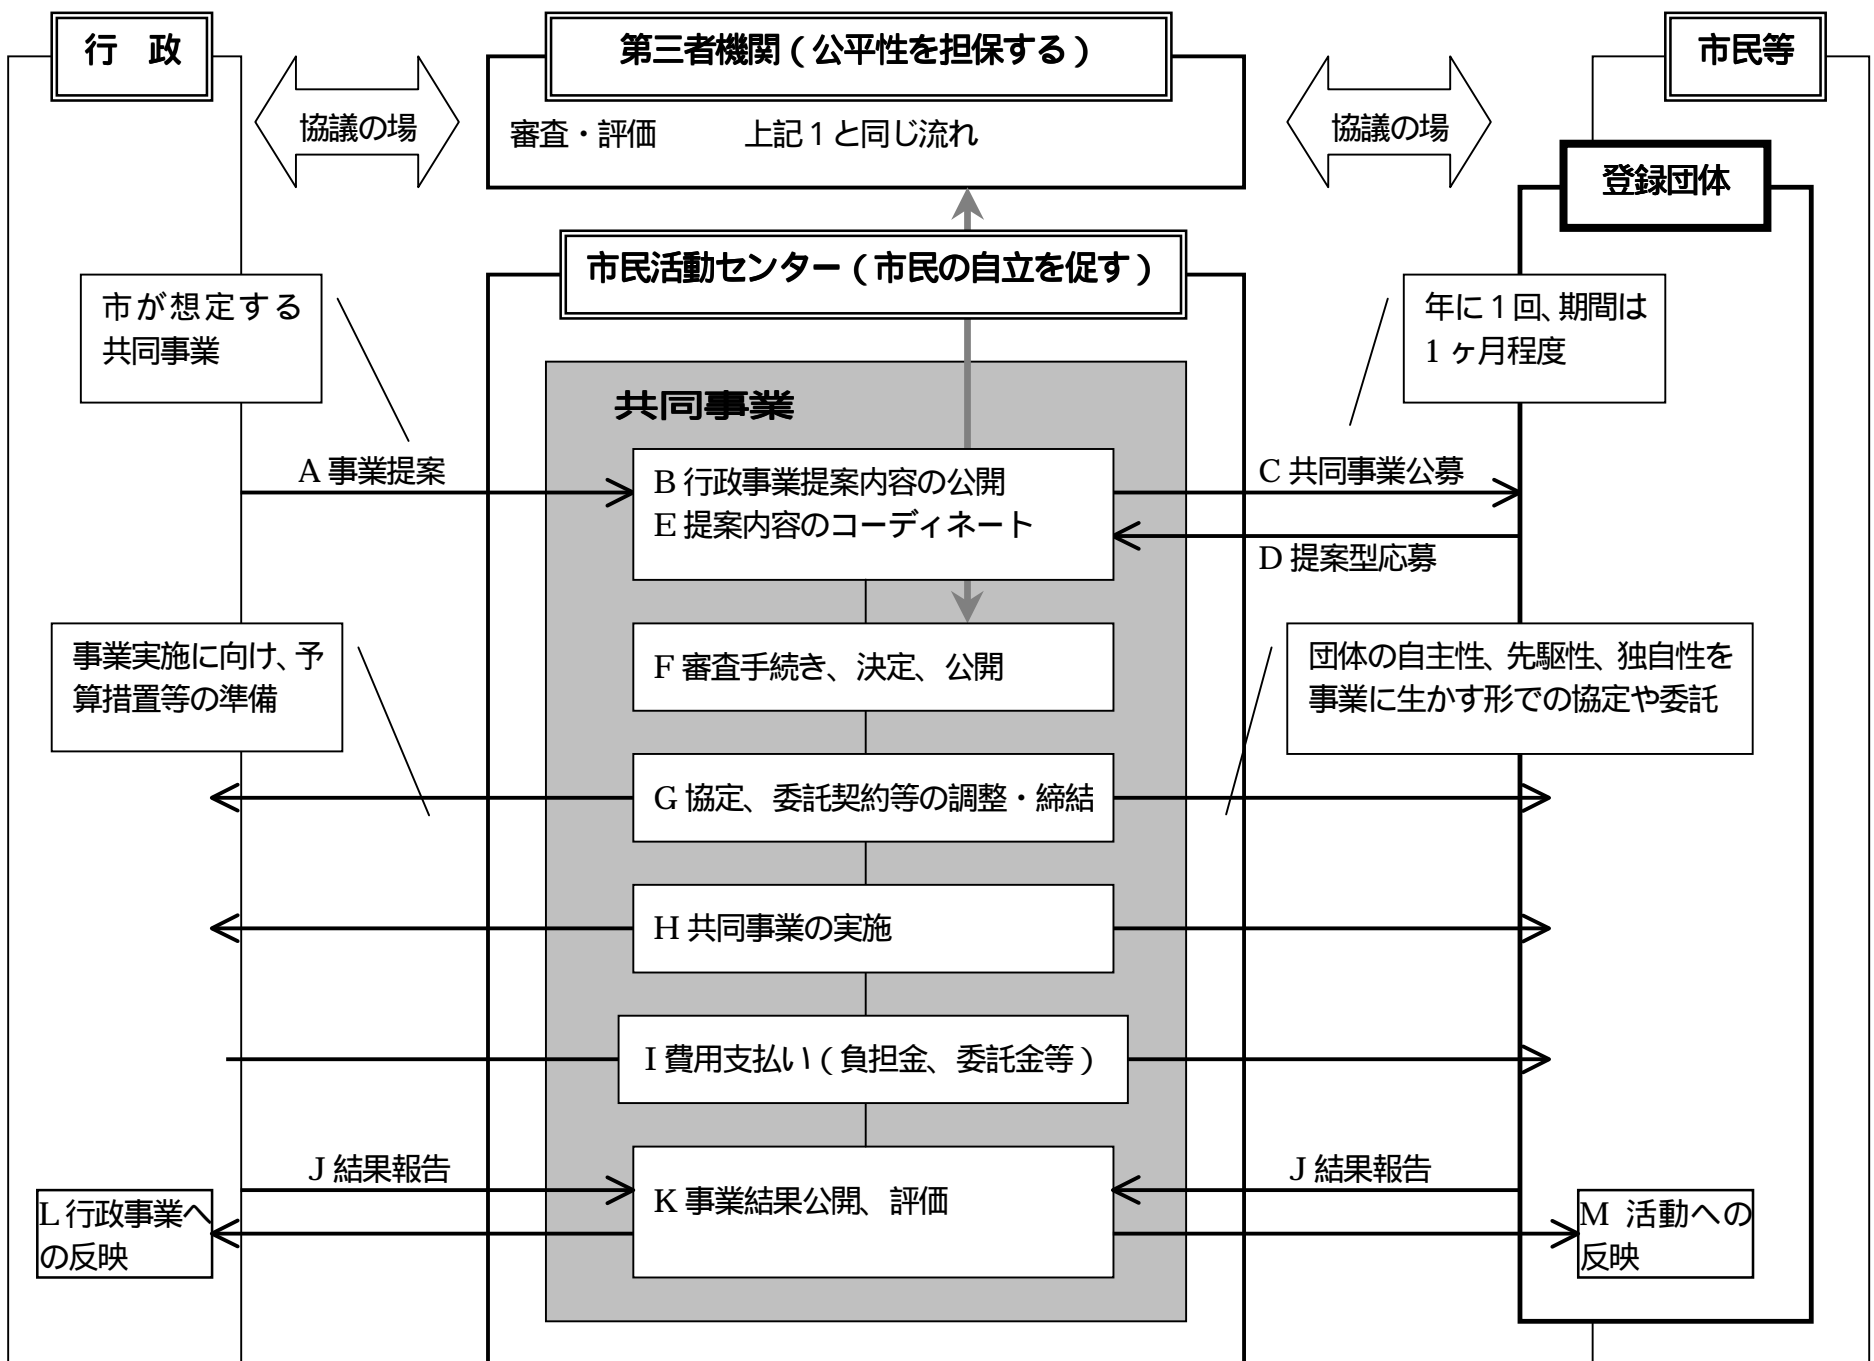

協働により新しい公共を創出する仕組み（たたき台）

1. 市民等による新しい公共を実現する仕組み

3. 市民と行政が共同・協力して実現する仕組み

2. 行政による新しい公共を実現する仕組み

このたたき台は、具体的な仕組みを考える材料として作成されたもので、今後、協働ルール検討会議の議論と並行して、行政内部の調整・検討も進めていきます。