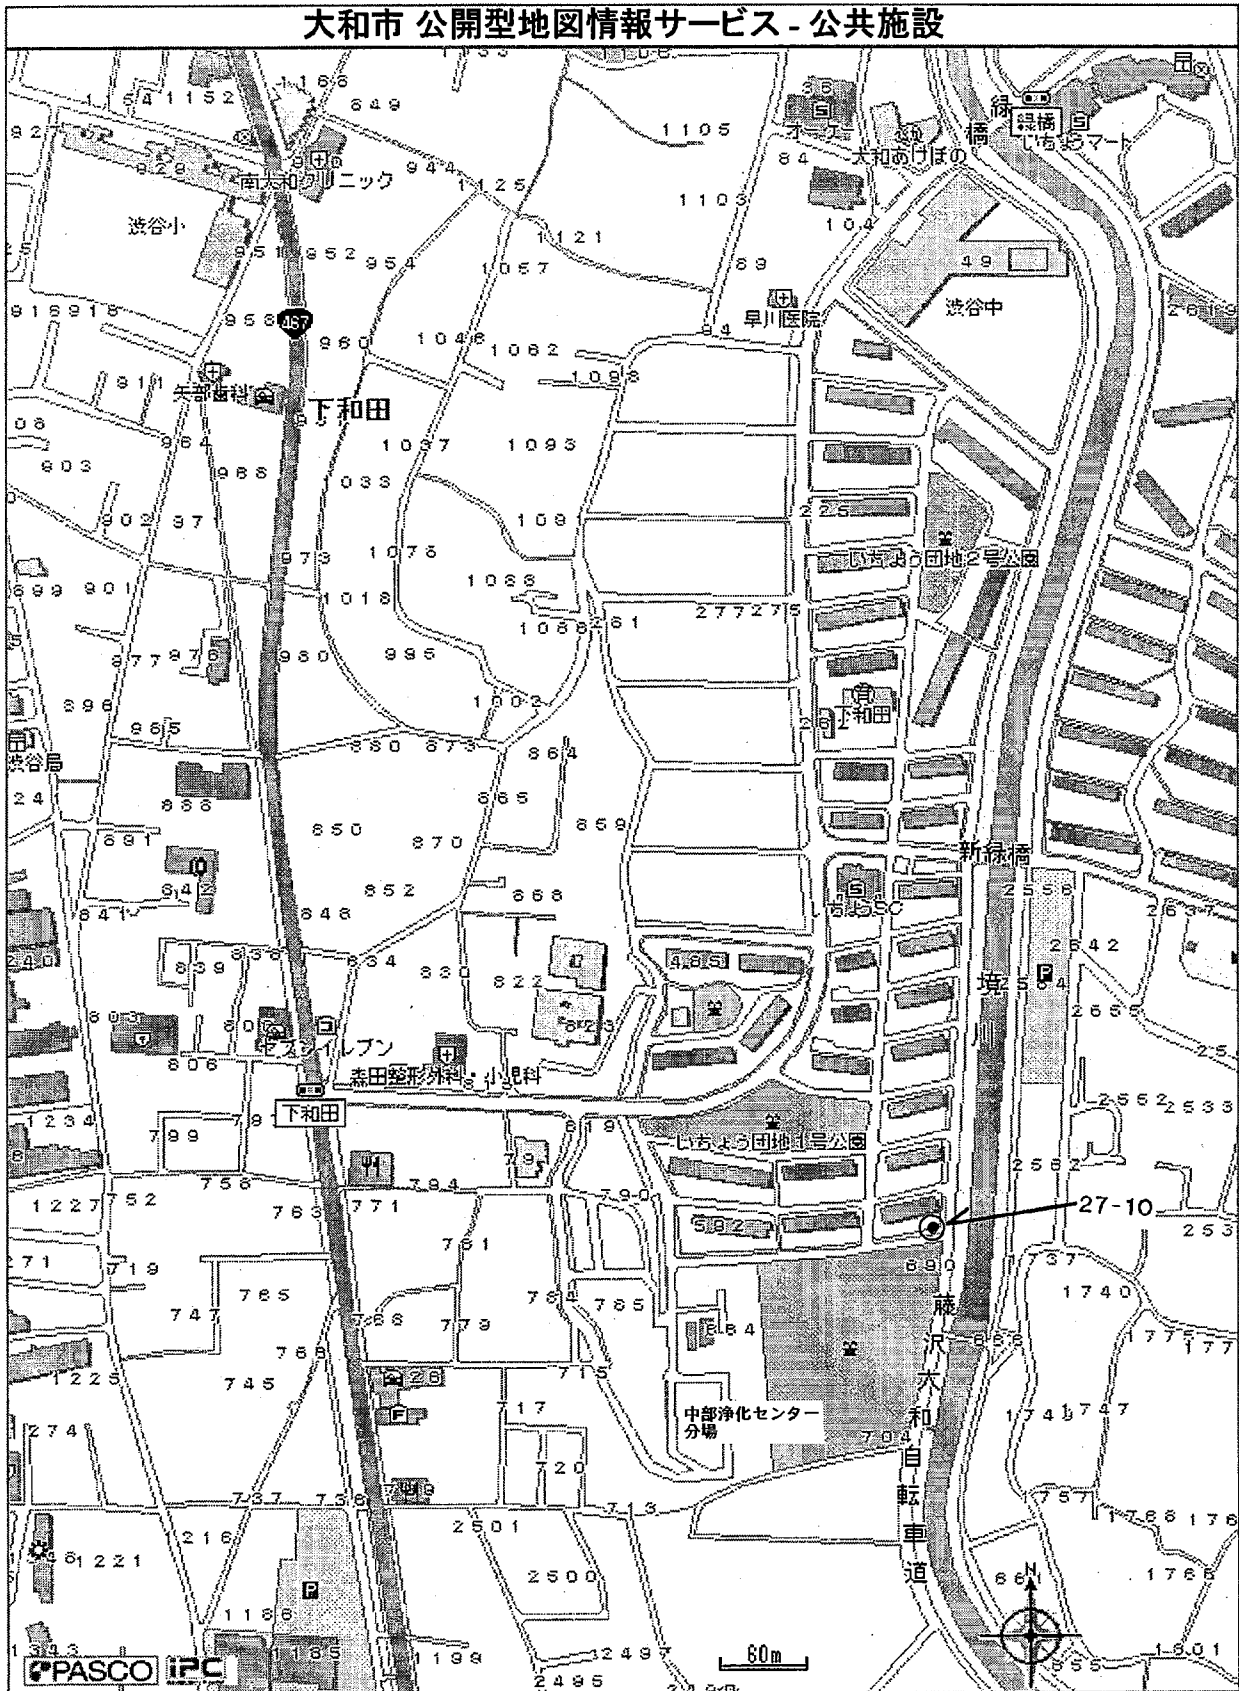

大和市 公開型地図情報サービス - 公共施設

本システムで表示される画像は参考図であり、各主題の内容を証明するものではありません。また、権利及び義務に関わる事項の資料とすることはできません。表示に利用している地図は、土地の境界を示すものではありません。また、精度を超える縮尺に拡大すると、表示位置や現状との差異が発生します。大和市は、本システムの利用によって発生する直接または間接の損失、損害等について、一切の責任を負いません。本システムの配信については、大和市が委託した株式会社「パスコ」が行っています。各地図の内容の詳細や不明な点については大和市政策課 情報政策担当へお問い合わせください。地図上で表示する情報については、その情報の更新に努めています。データ作成時及び更新の時期により現状と異なる場合があります。著作権法上認められた行為(個人利用など)を除き、掲載されている内容を無断で複製転用することを禁じます。