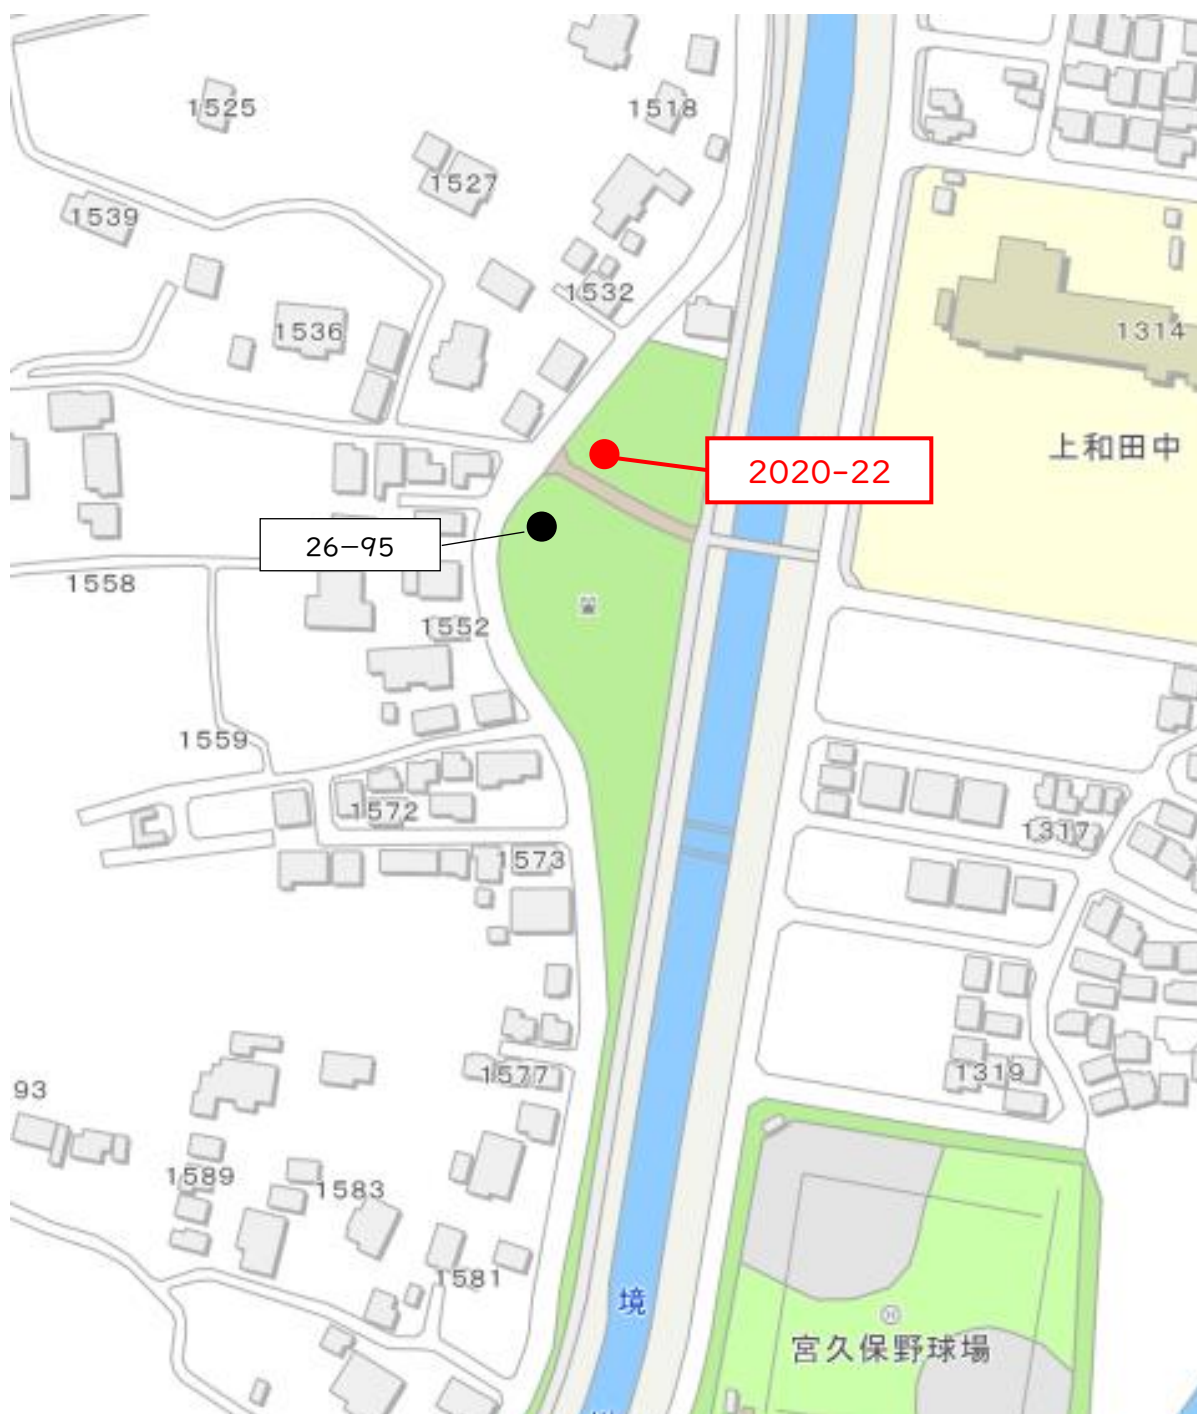

- が今回新たに設置した場所
- はすでに設置されていた場所

2020 - 22 宮久保2号公園