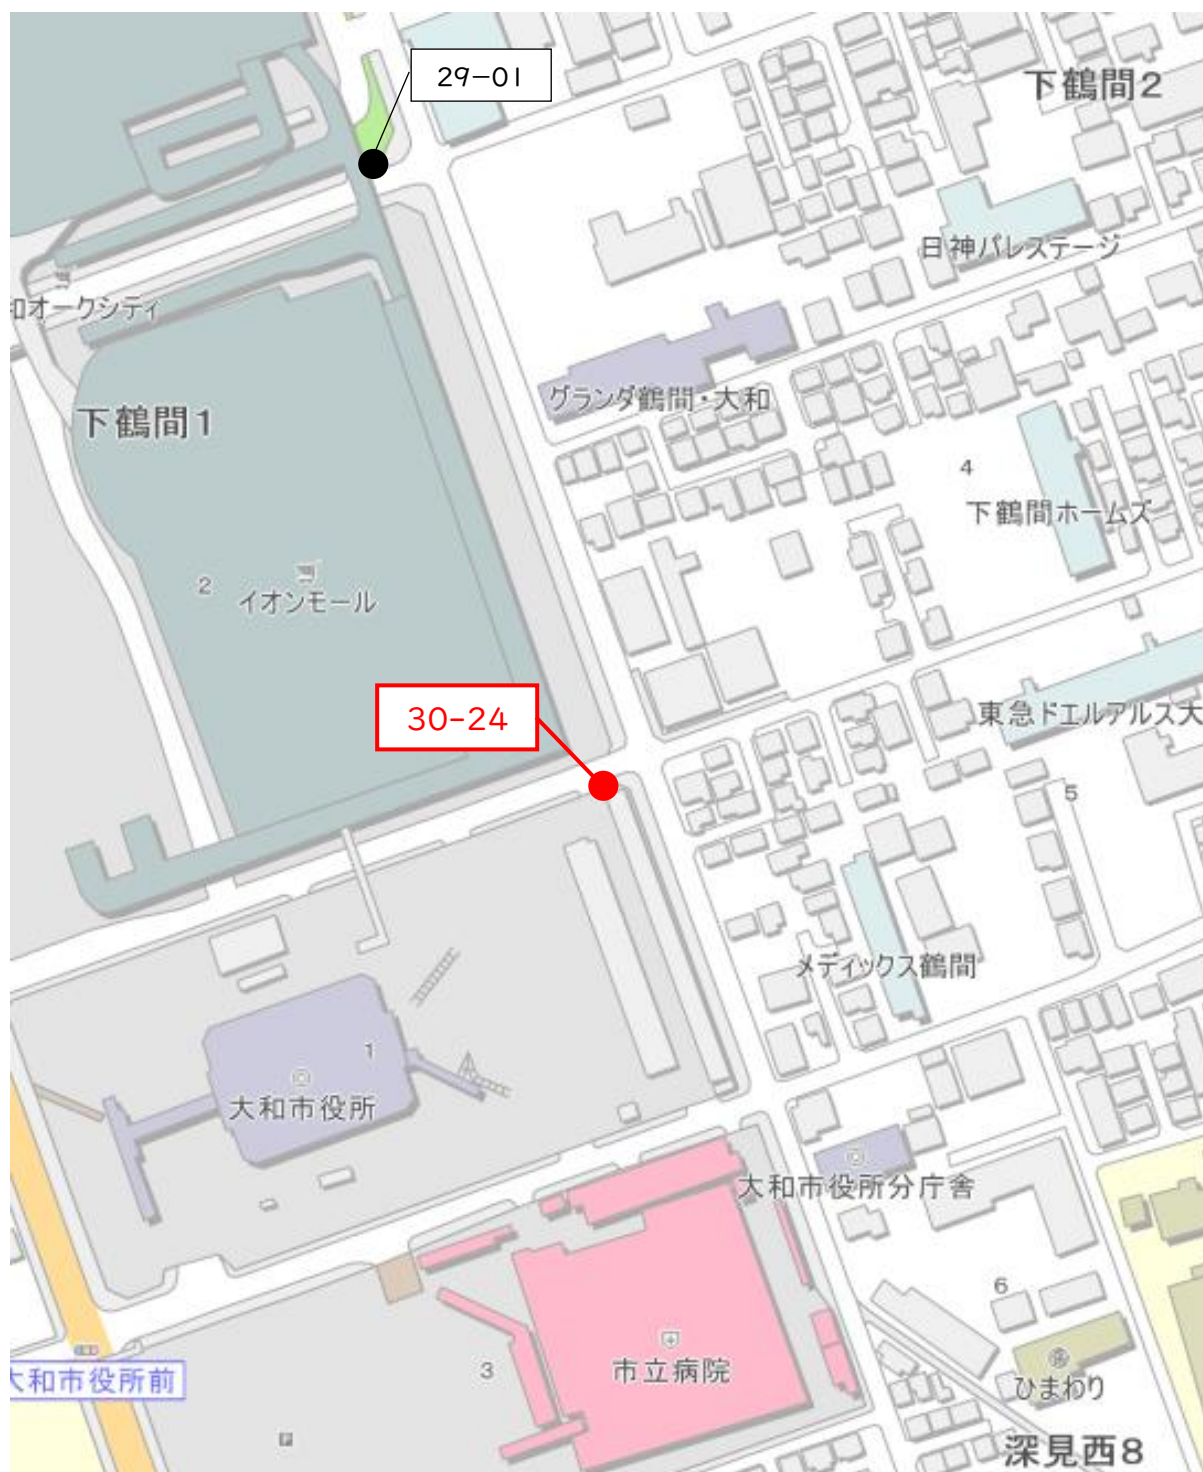

- が今回新たに設置した場所
- はすでに設置されていた場所

30 - 24 大和市役所北側