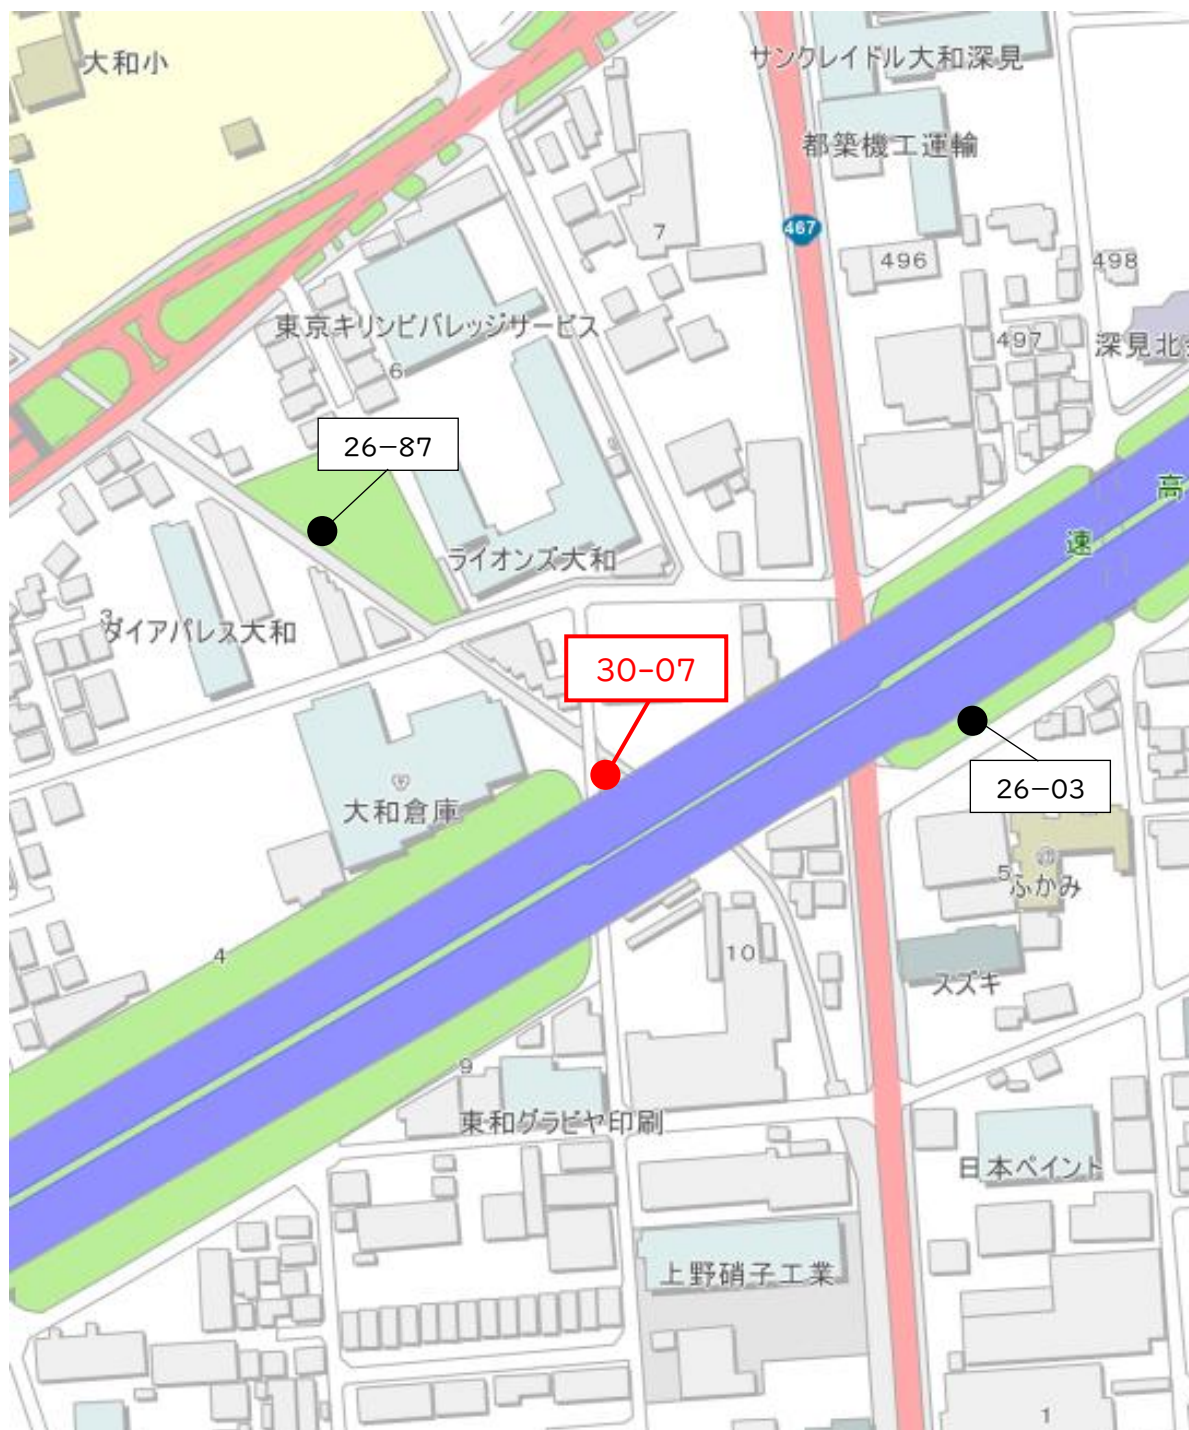

- が今回新たに設置した場所
- はすでに設置されていた場所

30 - 01、02、03、04 市民交流拠点ポラリス

- が今回新たに設置した場所
- はすでに設置されていた場所

30 - 05 つきみ野生鮮市場付近

- が今回新たに設置した場所
- はすでに設置されていた場所

30 - 06 しらかし公園付近

- が今回新たに設置した場所
- はすでに設置されていた場所

30 - 07 大和・厚木バイパス下(深見西)

- が今回新たに設置した場所
- はすでに設置されていた場所

30 - 08 上草柳三丁目公園

- が今回新たに設置した場所
- はすでに設置されていた場所

30 - 09 大和変電所付近

- が今回新たに設置した場所
- はすでに設置されていた場所

30 - 10 宮久保スポーツ広場

- が今回新たに設置した場所
- はすでに設置されていた場所

30 - 11 若宮橋南