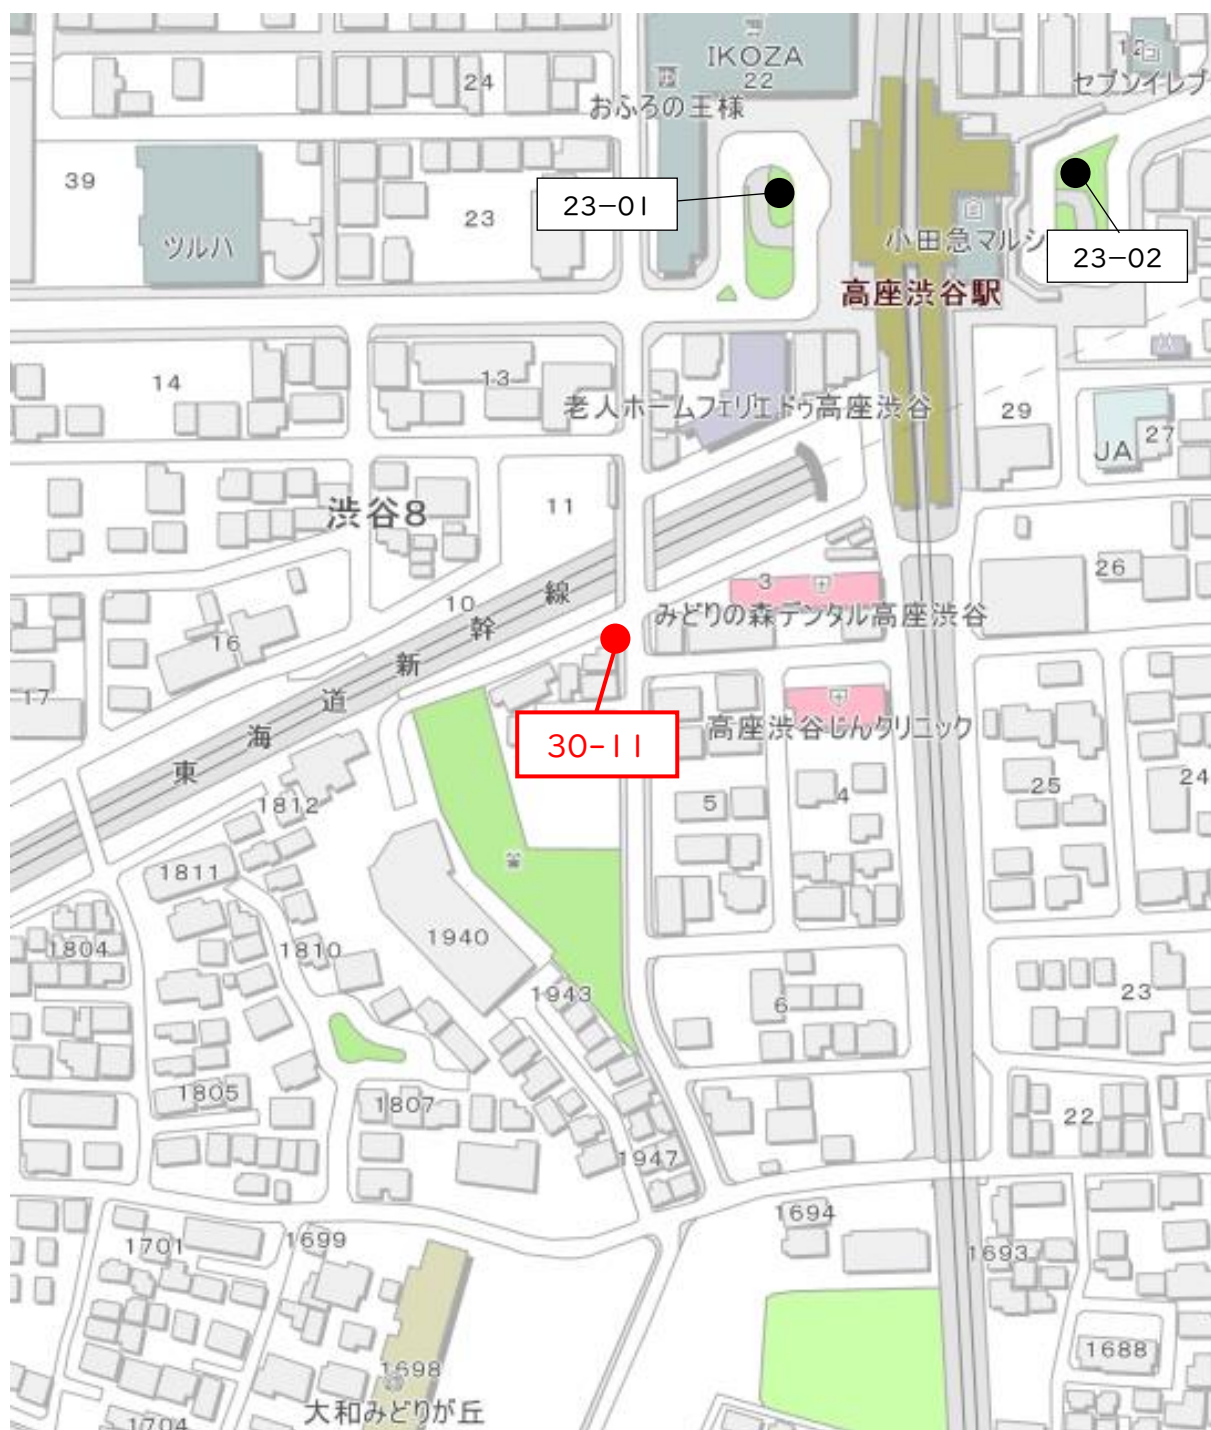

- が今回新たに設置した場所
- はすでに設置されていた場所

30 - 01、02、03、04 市民交流拠点ポラリス

- が今回新たに設置した場所
- はすでに設置されていた場所

30 - 05 つきみ野生鮮市場付近

- が今回新たに設置した場所
- はすでに設置されていた場所

30 - 06 しらかし公園付近

- が今回新たに設置した場所
- はすでに設置されていた場所

30 - 07 大和・厚木バイパス下(深見西)

- が今回新たに設置した場所
- はすでに設置されていた場所

30 - 08 上草柳三丁目公園

- が今回新たに設置した場所
- はすでに設置されていた場所

30 - 09 大和変電所付近

- が今回新たに設置した場所
- はすでに設置されていた場所

30 - 10 宮久保スポーツ広場

- が今回新たに設置した場所
- はすでに設置されていた場所

30 - 11 若宮橋南

- が今回新たに設置した場所
- はすでに設置されていた場所

30 - 12 デイ南林間なんてん付近

- が今回新たに設置した場所
- はすでに設置されていた場所

30 - 13 緑の広場29号前

- が今回新たに設置した場所
- はすでに設置されていた場所

30 - 14 緑の広場13号

- が今回新たに設置した場所
- はすでに設置されていた場所

30 - 15 中央七丁目市民の森付近

- が今回新たに設置した場所
- はすでに設置されていた場所

30 - 16 南林間西北自治会館付近

- が今回新たに設置した場所
- はすでに設置されていた場所

30 - 17 御嶽山公園北

- が今回新たに設置した場所
- はすでに設置されていた場所

30 - 18 西鶴間四丁目児童遊園

- が今回新たに設置した場所
- はすでに設置されていた場所

30 - 19 若宮橋