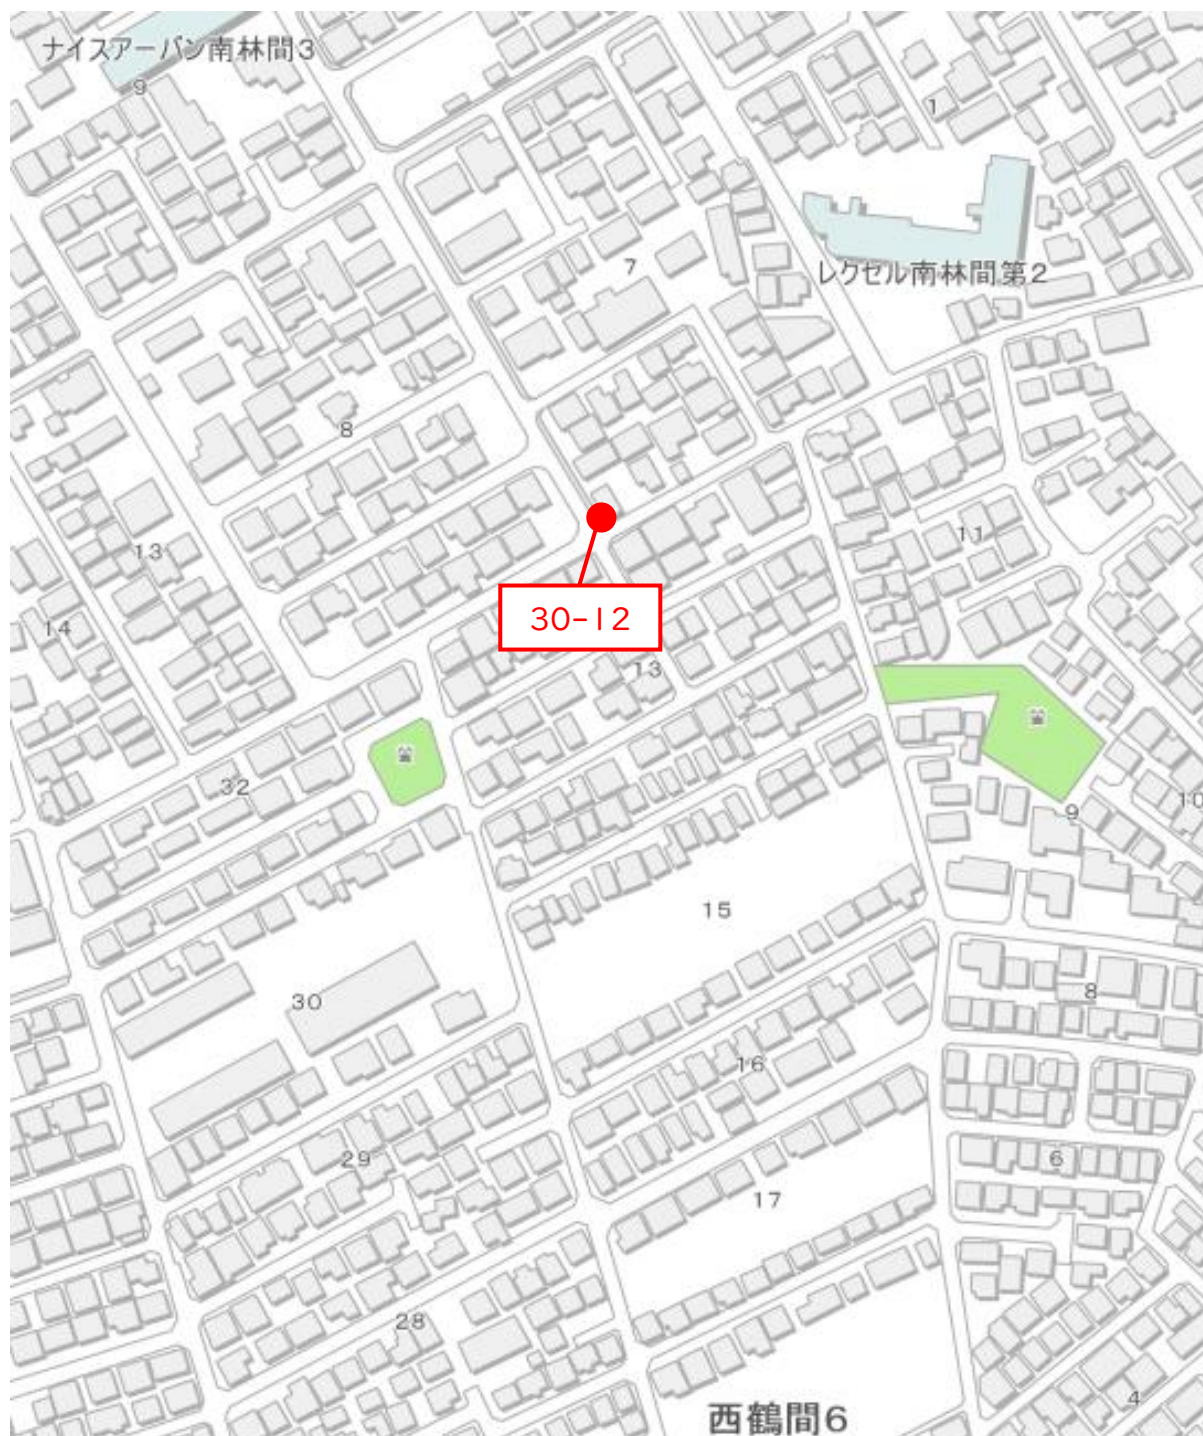

- が今回新たに設置した場所
- はすでに設置されていた場所

30 - 01、02、03、04 市民交流拠点ポラリス

- が今回新たに設置した場所
- はすでに設置されていた場所

30 - 05 つきみ野生鮮市場付近

- が今回新たに設置した場所
- はすでに設置されていた場所

30 - 06 しらかし公園付近

- が今回新たに設置した場所
- はすでに設置されていた場所

30 - 07 大和・厚木バイパス下(深見西)

- が今回新たに設置した場所
- はすでに設置されていた場所

30 - 08 上草柳三丁目公園

- が今回新たに設置した場所
- はすでに設置されていた場所

30 - 09 大和変電所付近

- が今回新たに設置した場所
- はすでに設置されていた場所

30 - 10 宮久保スポーツ広場

- が今回新たに設置した場所
- はすでに設置されていた場所

30 - 11 若宮橋南

- が今回新たに設置した場所
- はすでに設置されていた場所

30 - 12 デイ南林間なんてん付近

- が今回新たに設置した場所
- はすでに設置されていた場所

30 - 13 緑の広場29号前

- が今回新たに設置した場所
- はすでに設置されていた場所

30 - 14 緑の広場13号

- が今回新たに設置した場所
- はすでに設置されていた場所

30 - 15 中央七丁目市民の森付近

- が今回新たに設置した場所
- はすでに設置されていた場所

30 - 16 南林間西北自治会館付近

- が今回新たに設置した場所
- はすでに設置されていた場所

30 - 17 御嶽山公園北

- が今回新たに設置した場所
- はすでに設置されていた場所

30 - 18 西鶴間四丁目児童遊園

- が今回新たに設置した場所
- はすでに設置されていた場所

30 - 19 若宮橋