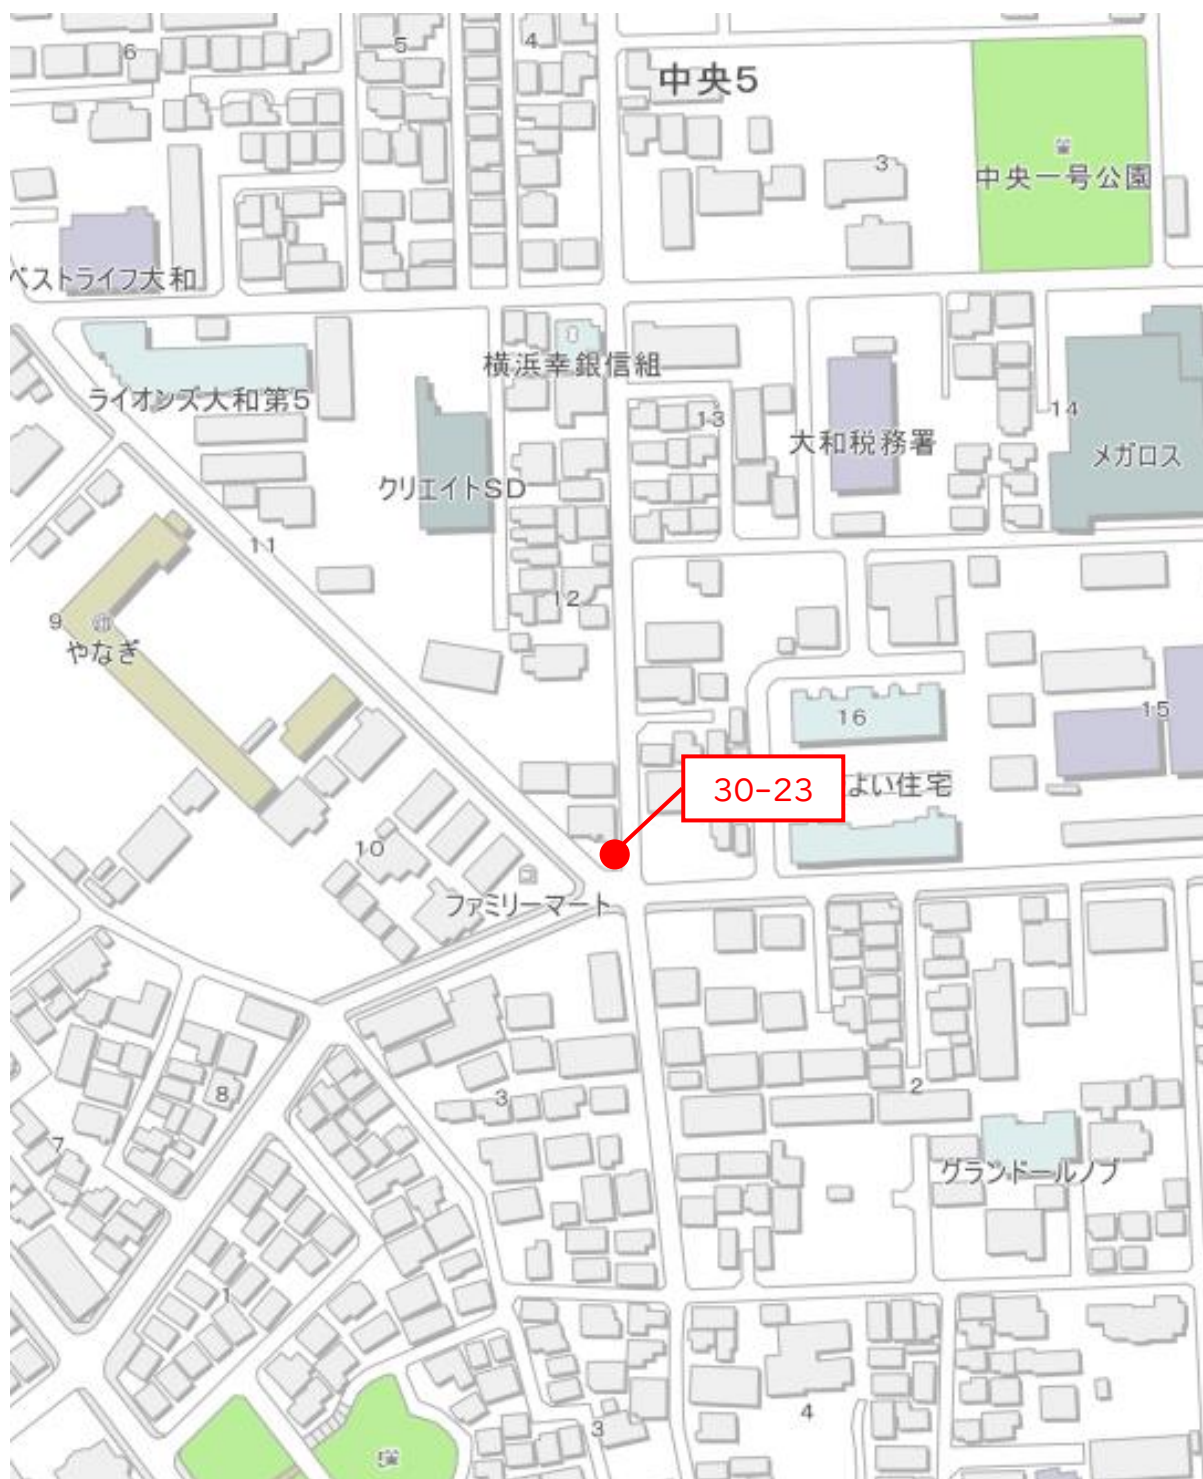

- が今回新たに設置した場所
- はすでに設置されていた場所

30 - 16 南林間西北自治会館付近

- が今回新たに設置した場所
- はすでに設置されていた場所

30 - 17 御嶽山公園北

- が今回新たに設置した場所
- はすでに設置されていた場所

30 - 18 西鶴間四丁目児童遊園

- が今回新たに設置した場所
- はすでに設置されていた場所

30 - 19 若宮橋

- が今回新たに設置した場所
- はすでに設置されていた場所

30 - 20 くろがねや付近

- が今回新たに設置した場所
- はすでに設置されていた場所

30 - 21 文ヶ岡小学校

- が今回新たに設置した場所
- はすでに設置されていた場所

30 - 22 中央林間コミセン付近

- が今回新たに設置した場所
- はすでに設置されていた場所

30 - 23 中央五丁目自治会館