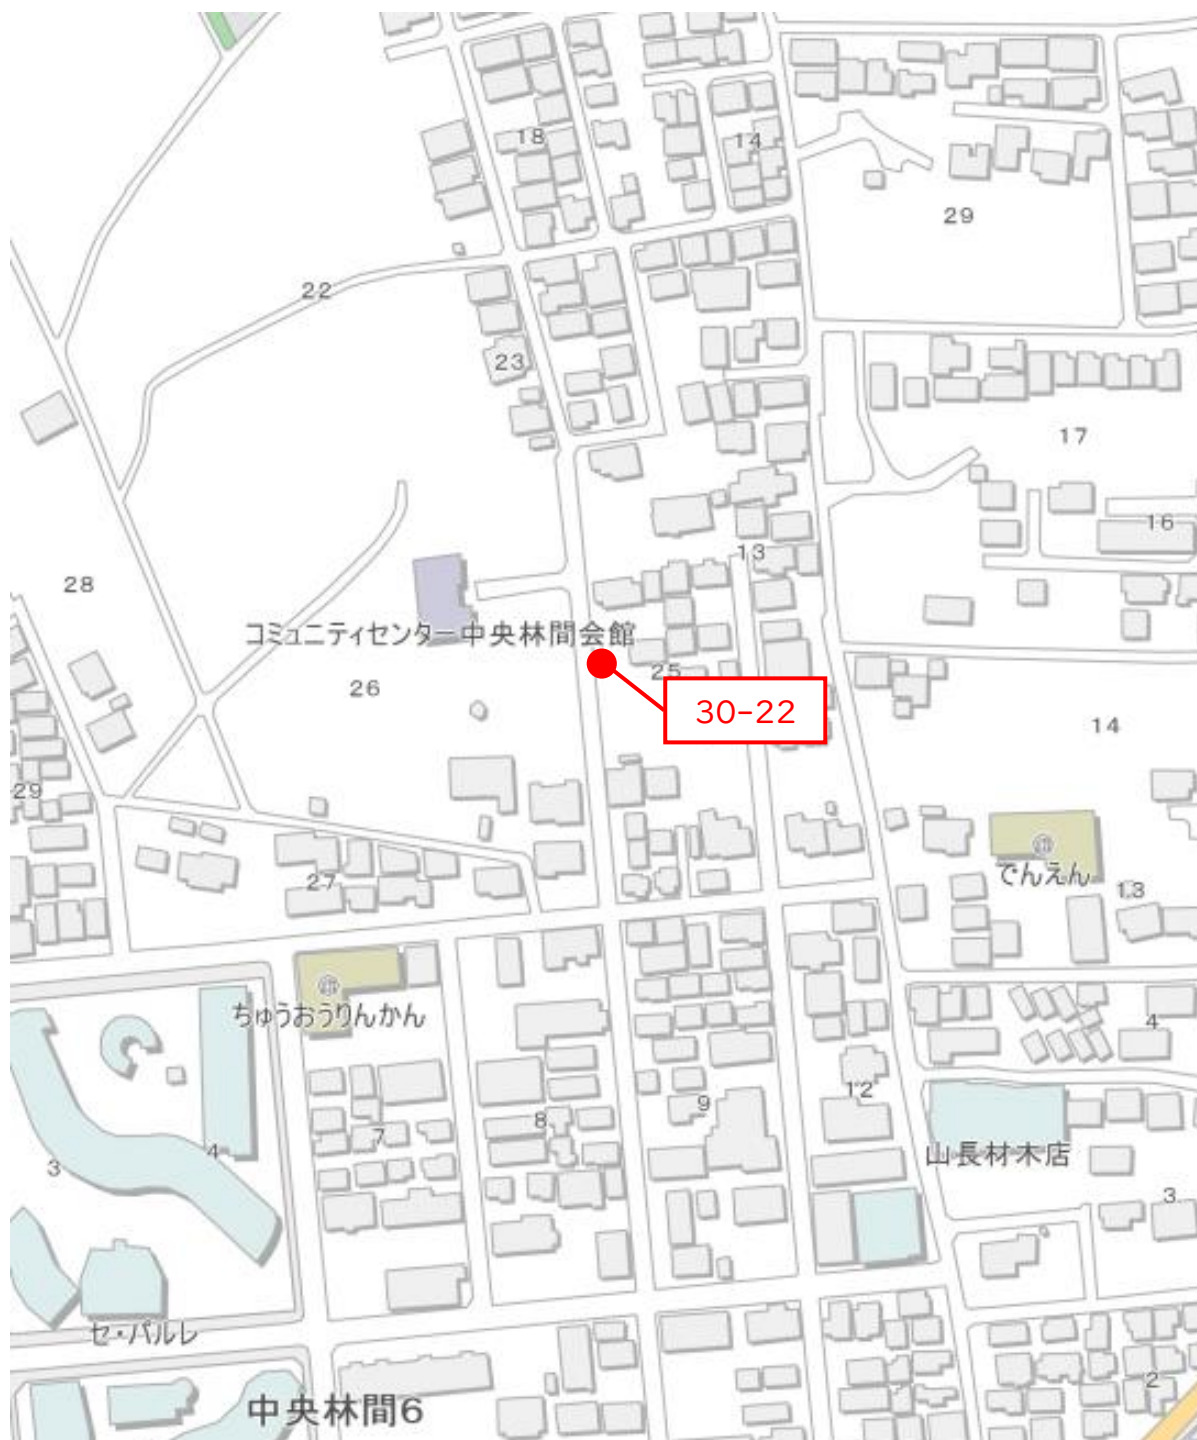

- が今回新たに設置した場所
- はすでに設置されていた場所

30 - 16 南林間西北自治会館付近

- が今回新たに設置した場所
- はすでに設置されていた場所

30 - 17 御嶽山公園北

- が今回新たに設置した場所
- はすでに設置されていた場所

30 - 18 西鶴間四丁目児童遊園

- が今回新たに設置した場所
- はすでに設置されていた場所

30 - 19 若宮橋

- が今回新たに設置した場所
- はすでに設置されていた場所

30 - 20 くろがねや付近

- が今回新たに設置した場所
- はすでに設置されていた場所

30 - 21 文ヶ岡小学校

- が今回新たに設置した場所
- はすでに設置されていた場所

30 - 22 中央林間コミセン付近

- が今回新たに設置した場所
- はすでに設置されていた場所

30 - 23 中央五丁目自治会館