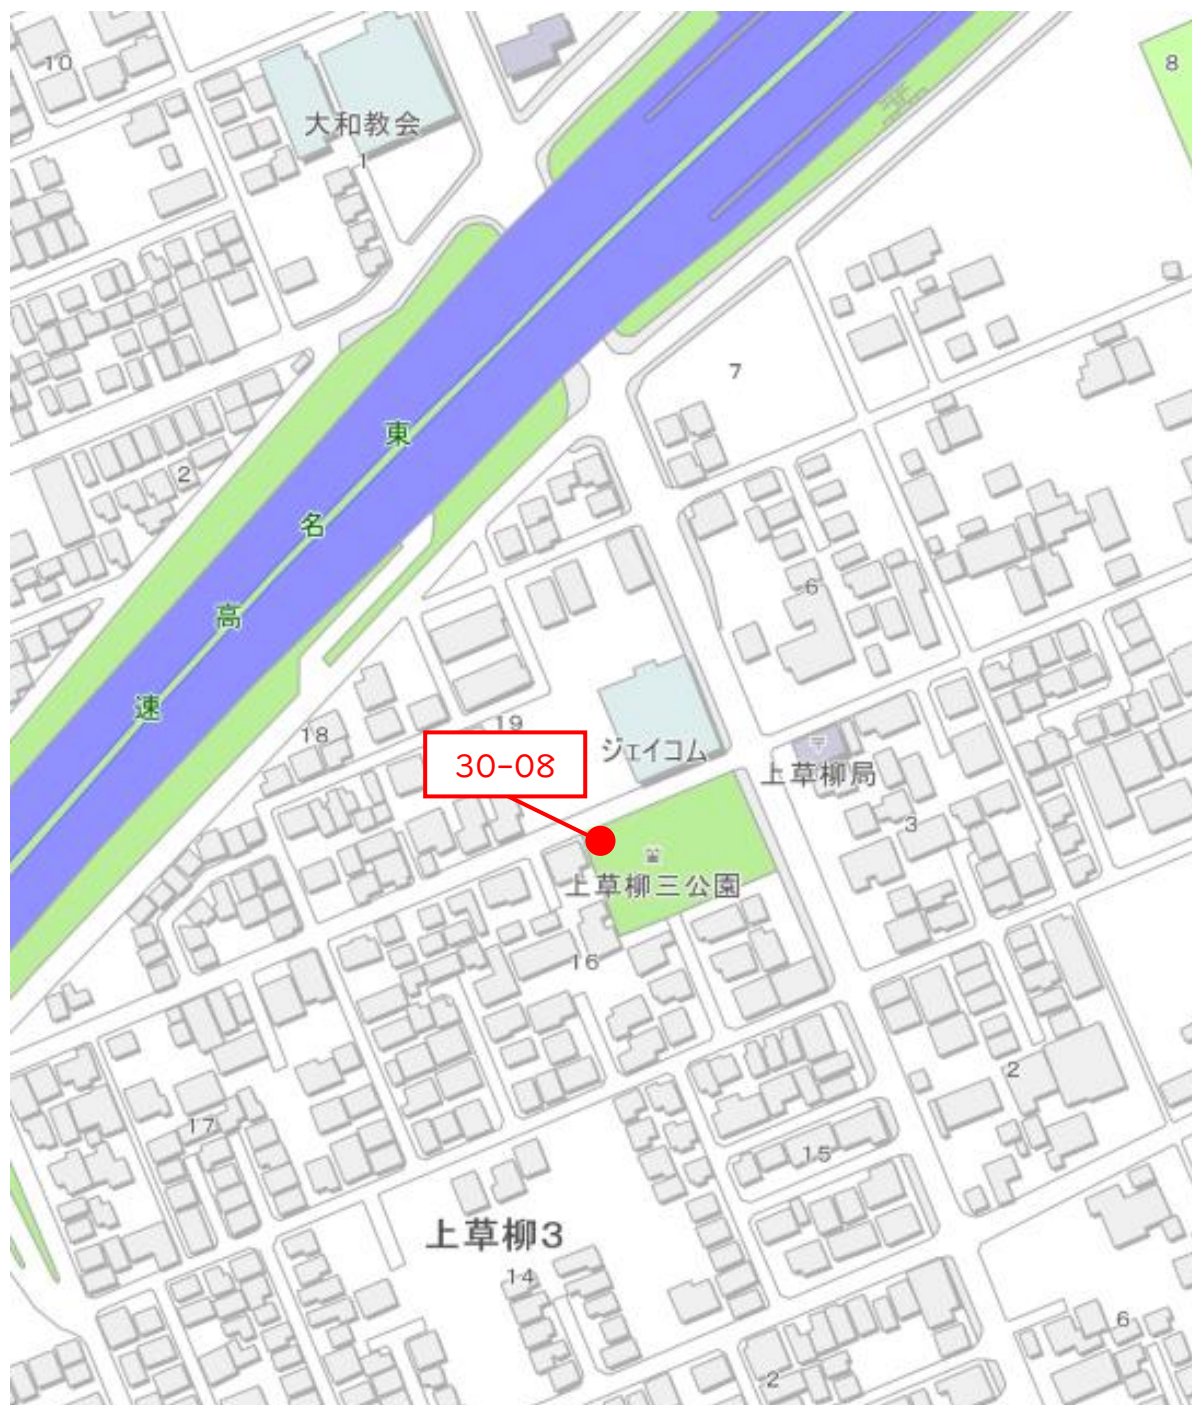

- が今回新たに設置した場所
- はすでに設置されていた場所

30 - 01、02、03、04 市民交流拠点ポラリス

- が今回新たに設置した場所
- はすでに設置されていた場所

30 - 05 つきみ野生鮮市場付近

- が今回新たに設置した場所
- はすでに設置されていた場所

30 - 06 しらかし公園付近

- が今回新たに設置した場所
- はすでに設置されていた場所

30 - 07 大和・厚木バイパス下(深見西)

- が今回新たに設置した場所
- はすでに設置されていた場所

30 - 08 上草柳三丁目公園

- が今回新たに設置した場所
- はすでに設置されていた場所

30 - 09 大和変電所付近

- が今回新たに設置した場所
- はすでに設置されていた場所

30 - 10 宮久保スポーツ広場

- が今回新たに設置した場所
- はすでに設置されていた場所

30 - 11 若宮橋南