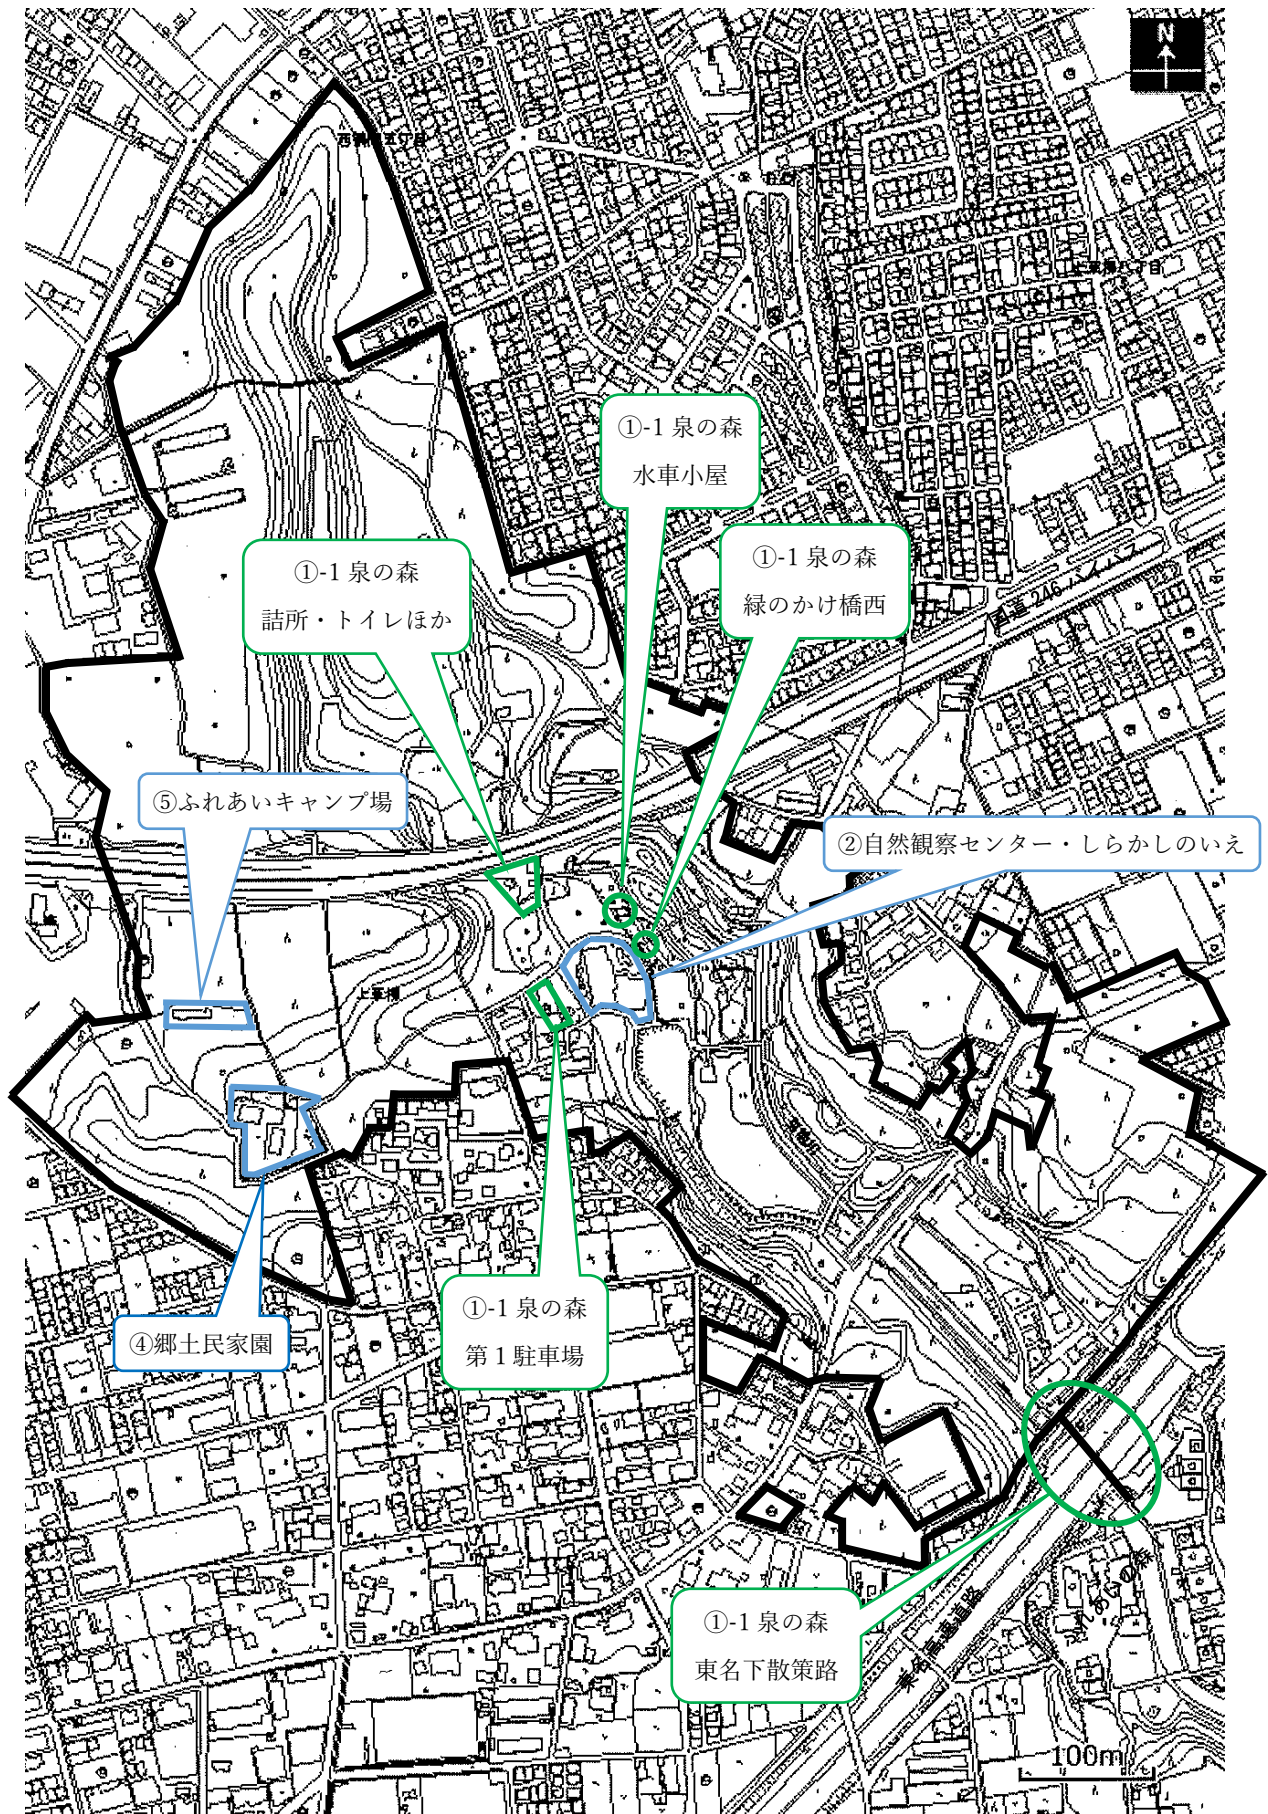

泉の森・ふれあいの森照明設備LED化更新賃貸借 設置作業場所位置図

泉の森・ふれあいの森照明設備LED化更新賃貸借 泉の森詳細位置図

泉の森・ふれあいの森照明設備LED化更新賃貸借 ふれあいの森詳細位置図