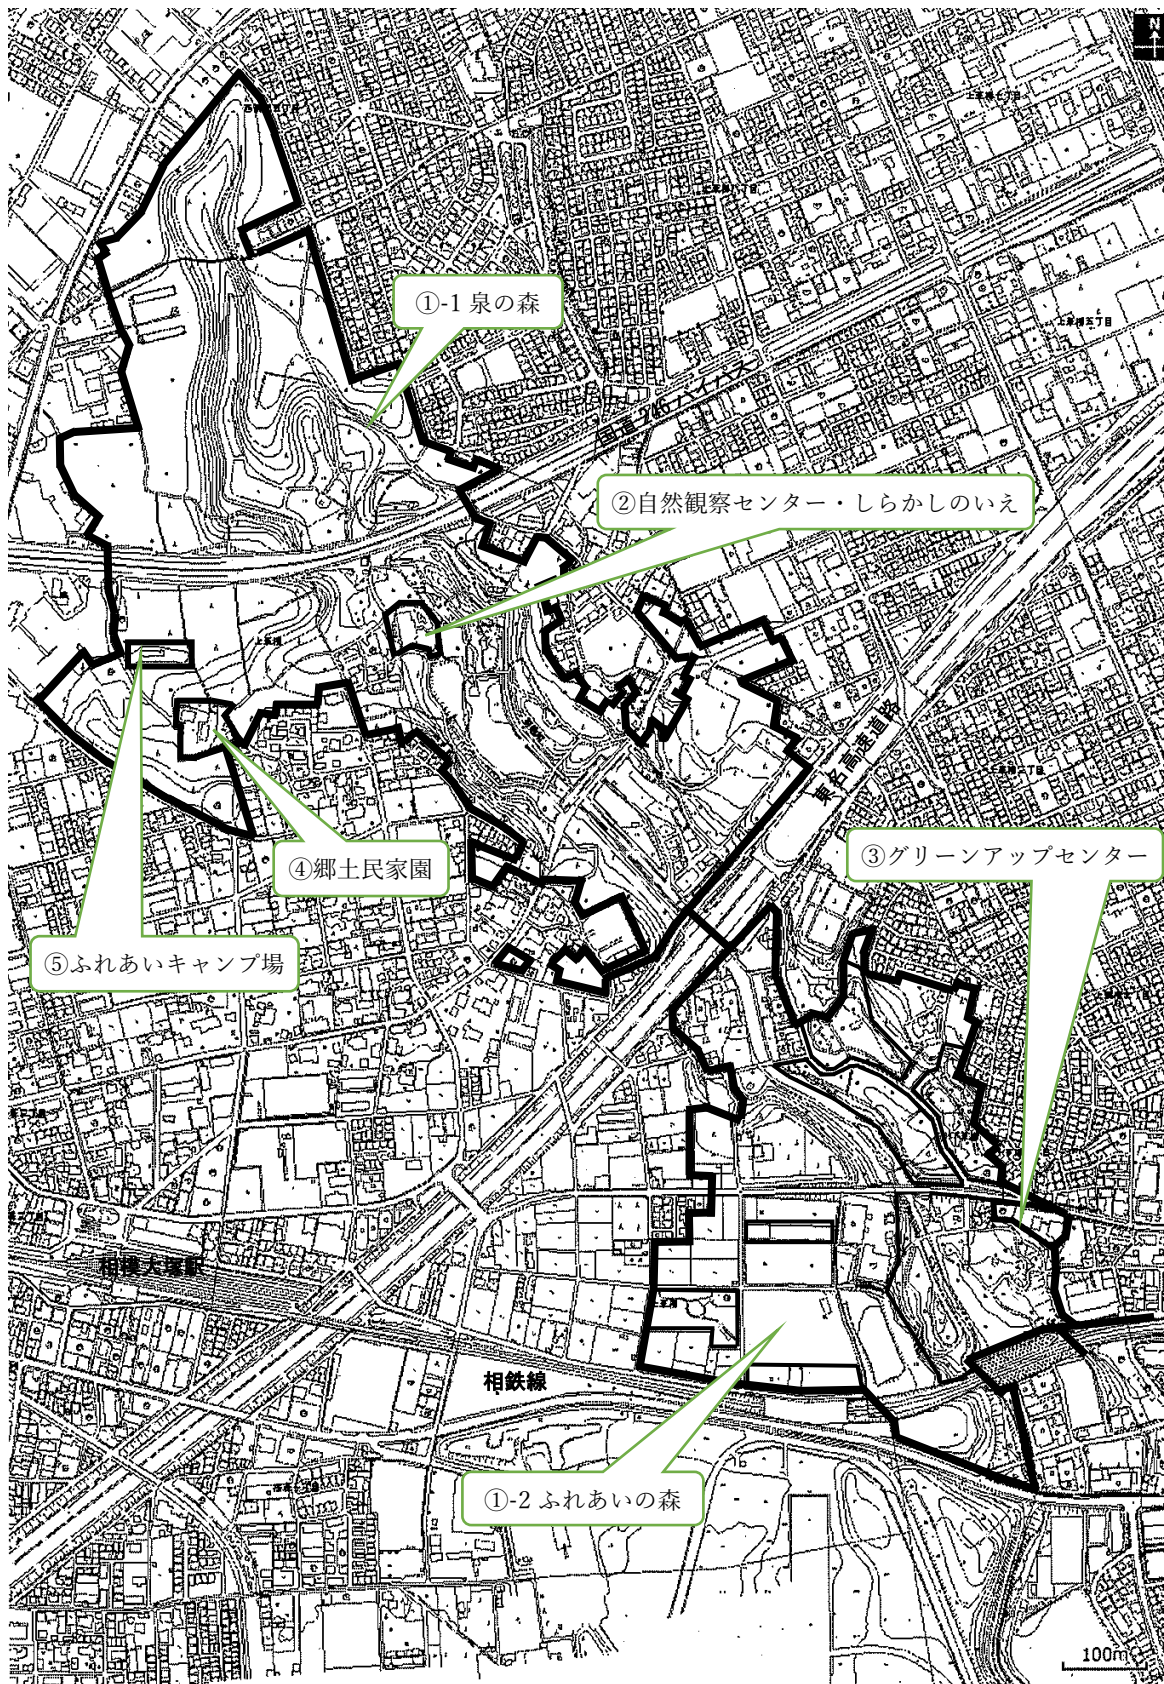

泉の森・ふれあいの森照明設備LED化更新賃貸借 設置作業場所位置図

泉の森・ふれあいの森照明設備LED化更新賃貸借 泉の森詳細位置図

泉の森・ふれあいの森照明設備LED化更新賃貸借 ふれあいの森詳細位置図