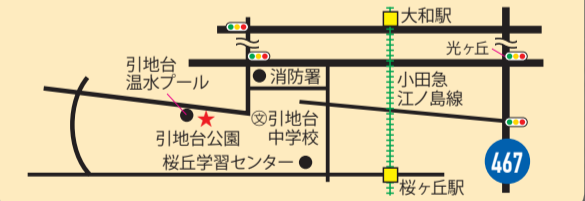

- 大和市福田4-7-6
- 毎週火曜日 10:00~

2 JAさがみ つるま農産物直売所(第3)

- 大和市つきみ野3-1-1
- 毎週火曜日 15:00~ 毎週土曜日 13:00~

4 JAさがみ 泉の森やさい直売所

- 大和市上草柳165
- 毎週水曜日 6:00~

6 大和市民朝霧市

- 大和市柳橋4-5000 引地台公園噴水前広場
- 毎週日曜日 7:00~

9 JAさがみ つるま農産物直売所(大和支店)