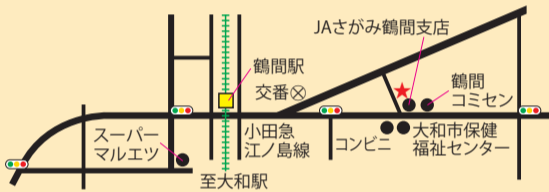

大和市農産物直売所マップ

1 大和市民夕やけ市

- 大和市中心林間1-7内
- 毎週木曜日
- (4月~9月)16:55~ (10月~3月)15:55~

3 JAさがみ つるま農産物直売所(第2)

- 大和市鶴間2-12-36
- 毎週火・土曜日 13:00~

5 おさんぽマーケット

- 大和市大和東1-1073-1 シリウス広場
- 毎週水曜日 12:00~

7 JAさがみ さくら野菜マーケット