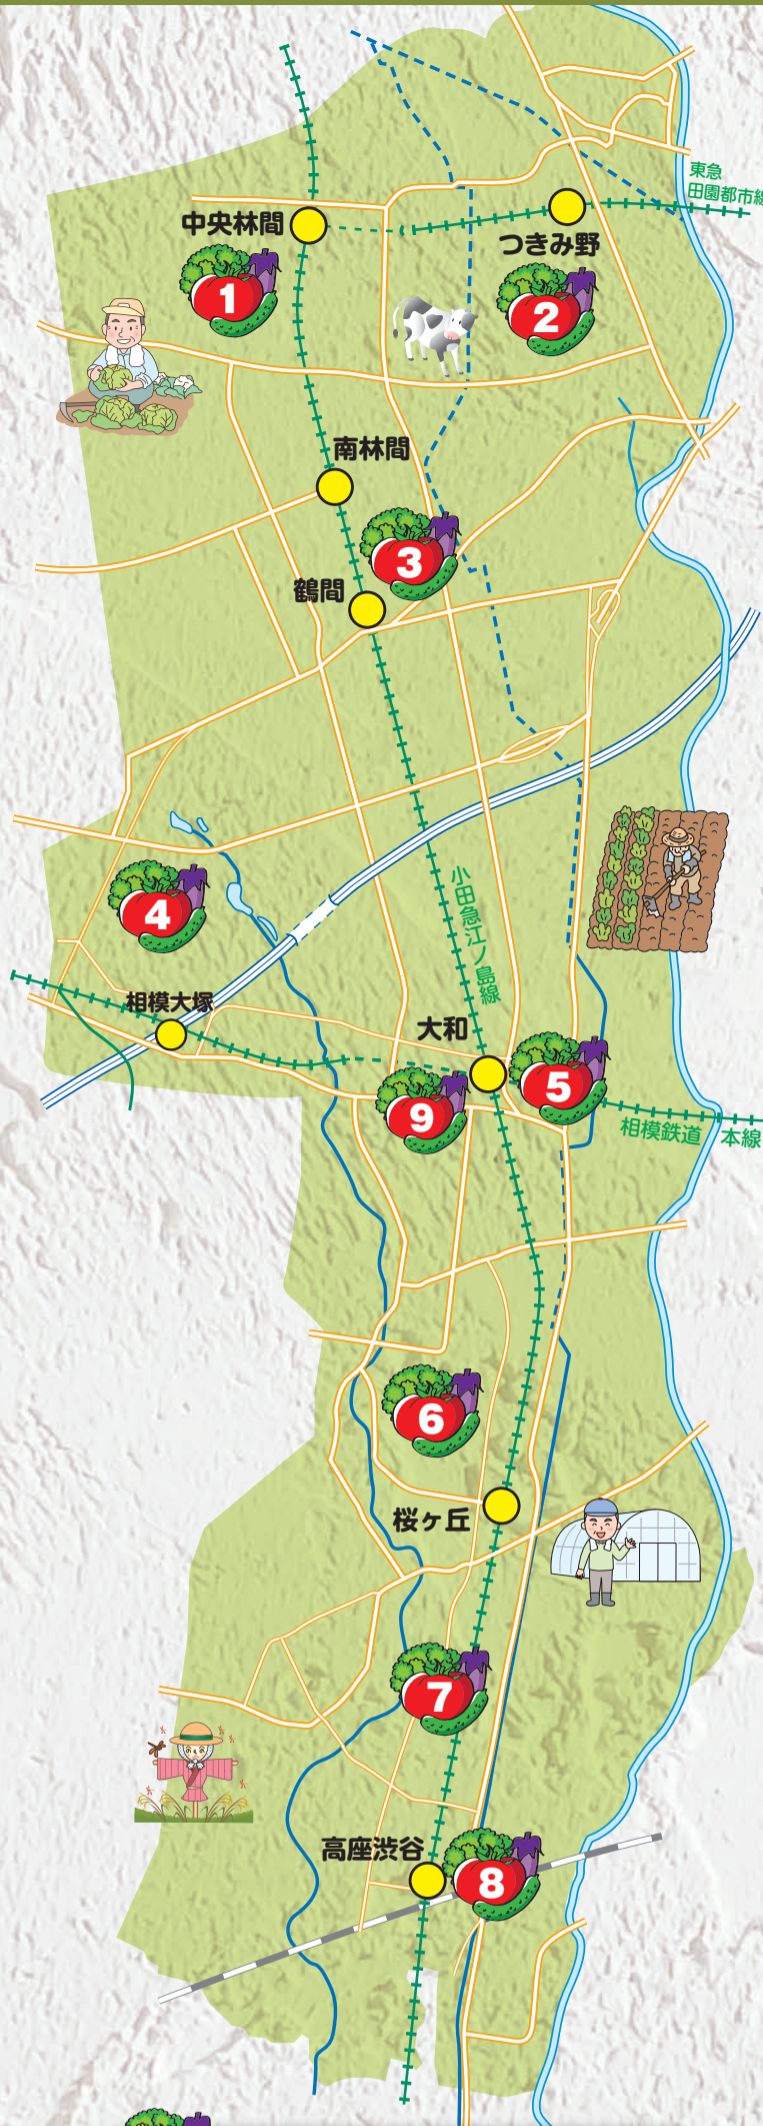

大和市農産物直売所マップ

1 大和市民夕やけ市

- 大和市中心林間1-7内
- 毎週木曜日
- (4月~9月)16:55~ (10月~3月)15:55~

3 JAさがみ つるま農産物直売所(第2)

- 大和市鶴間2-12-36
- 毎週火・土曜日 13:00~

5 おさんぽマーケット

- 大和市大和東1-1073-1 シリウス広場
- 毎週水曜日 12:00~

7 JAさがみ さくら野菜マーケット

- 大和市福田4-7-6
- 毎週火曜日 10:00~

2 JAさがみ つるま農産物直売所(第3)

- 大和市つきみ野3-1-1
- 毎週火曜日 15:00~ 毎週土曜日 13:00~

4 JAさがみ 泉の森やさい直売所

- 大和市上草柳165
- 毎週水曜日 6:00~

6 大和市民朝霧市

- 大和市柳橋4-5000 引地台公園噴水前広場
- 毎週日曜日 7:00~

9 JAさがみ つるま農産物直売所(大和支店)

- 大和市中心5-1-9
- 毎週火曜日 13:00~14:00

上記は次の団体が運営しています。

- 1 5 6 については… 大和市民朝霧市推進委員会
- 2 3 4 7 9 については… JAさがみ 大和市地区野菜直売部会
- 8 については… JAさがみ グリーンセンター渋谷

- 【お問い合わせ先】大和市役所農政課 TEL260-5132
- 【お問い合わせ先】JAさがみ大和営農経済センター TEL263-5501
- 【お問い合わせ先】JAさがみグリーンセンター渋谷 TEL267-3209