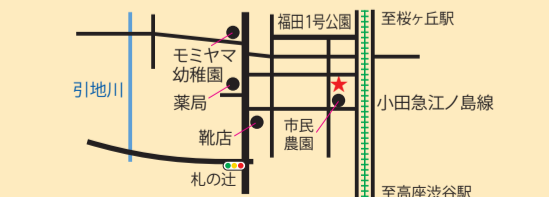

大和市農産物直売所マップ

1 大和市民夕やけ市

- ●大和市中心林間1-7内
- ●毎週木曜日
- (4月~9月)16:55~ (10月~3月)15:55~

3 JAさがみ つるま農産物直売所(第2)

- ●大和市鶴間2-12-36
- ●毎週火・土曜日 13:00~

5 おさんぽマーケット

- ●大和市大和東1-1073-1 シリウス広場
- ●毎週水曜日 12:00~

7 JAさがみ さくら野菜マーケット

- ●大和市福田4-7-6
- ●毎週火曜日 10:00~

2 JAさがみ つるま農産物直売所(第3)

- ●大和市つきみ野3-1-1
- ●毎週火曜日 15:00~ 毎週土曜日 13:00~

4 JAさがみ 泉の森やさい直売所

- ●大和市上草柳165
- ●毎週水曜日 6:00~

6 大和市民朝霧市

- ●大和市柳橋4-5000 引地台公園噴水前広場
- ●毎週日曜日 7:00~

9 JAさがみ つるま農産物直売所(大和支店)

- ●大和市中心5-1-9
- ●毎週火曜日 13:00~14:00

上記は次の団体が運営しています。

- 1 5 6 については… 大和市民朝霧市推進委員会
- 2 3 4 7 9 については… JAさがみ 大和市地区野菜直売部会
- 8 については… JAさがみ グリーンセンター渋谷

- 【お問い合わせ先】大和市役所農政課 TEL260-5132
- 【お問い合わせ先】JAさがみ大和営農経済センター TEL263-5501
- 【お問い合わせ先】JAさがみグリーンセンター渋谷 TEL267-3209