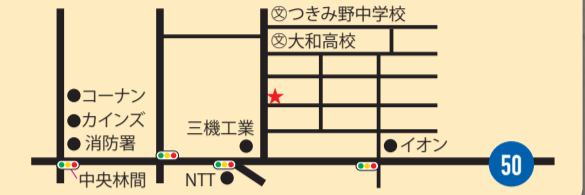

2 JAさがみ つるま農産物直売所(第3)

- ●大和市つきみ野3-1-1
- ●毎週火曜日 15:00~ 毎週土曜日 13:00~

4 JAさがみ 泉の森やさい直売所

- ●大和市上草柳165
- ●毎週水曜日 6:00~