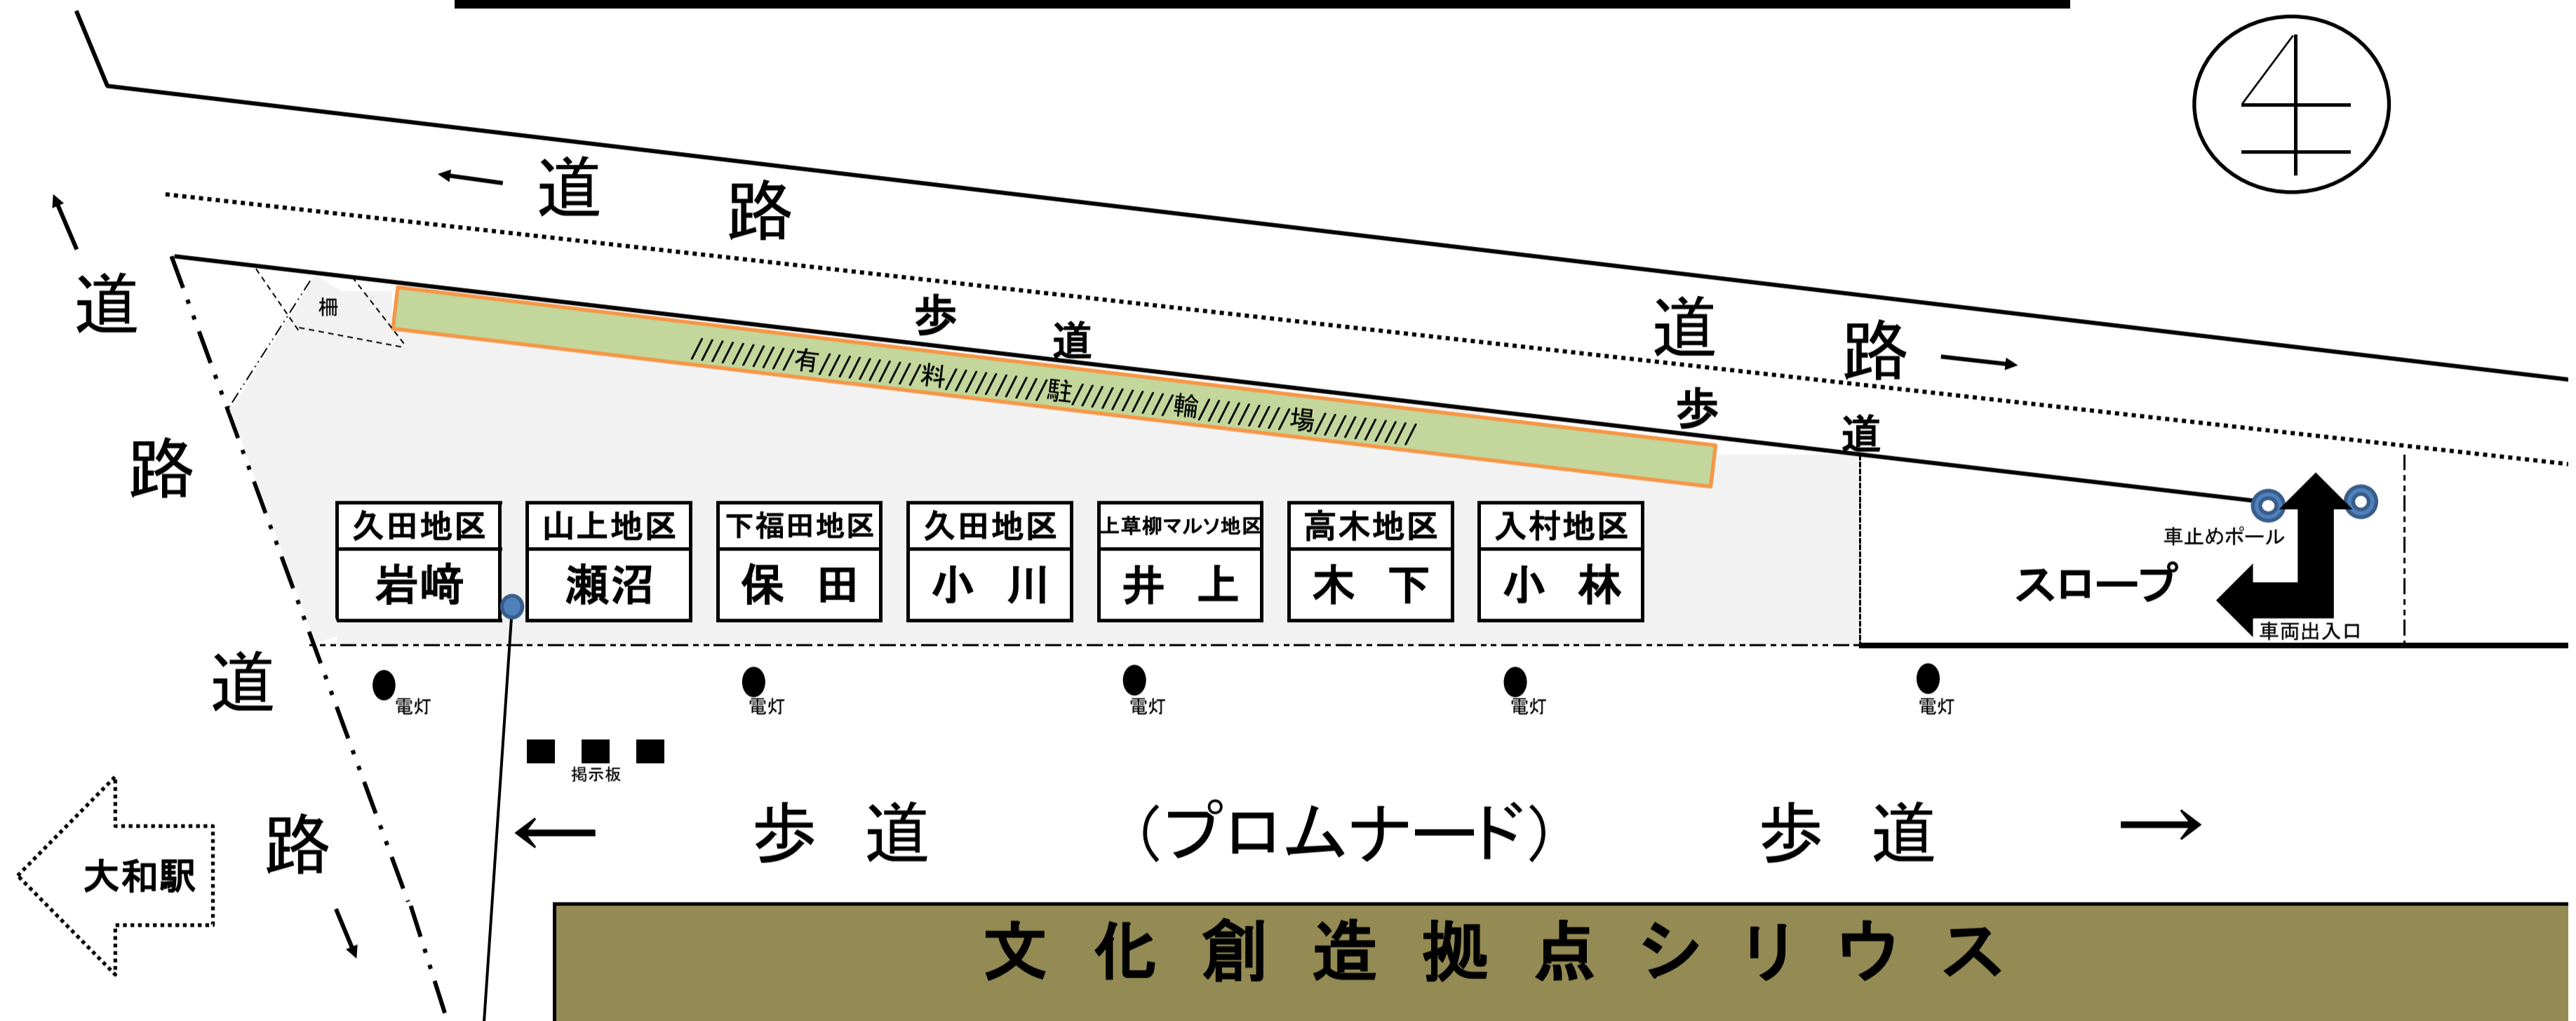

## 令和7年度の開催予定

	大和駅東側プロムナード（シリウス前） 【所在地：大和市大和東1-1073-1】					販売時間
月	開催日					
4月	2	9	16	23	30	 <b>正午から</b> <small>商品がなくなり次第 終了します</small>
5月	7	14	21	28		
6月	4	11	18	25		
7月	2	9	16	23	30	
8月	6	13	20	27		
9月	3	10	17	24		
10月	1	8	15	22	29	
11月	5	12	19	26		
12月	3	10	17	24	31 【休み】	
1月	7	14	21	28		
2月	4	11	18	25		
3月	4	11	18	25		

# おさんぽマート会場図

おさんぽマート会場

※出店の位置は順不同です。