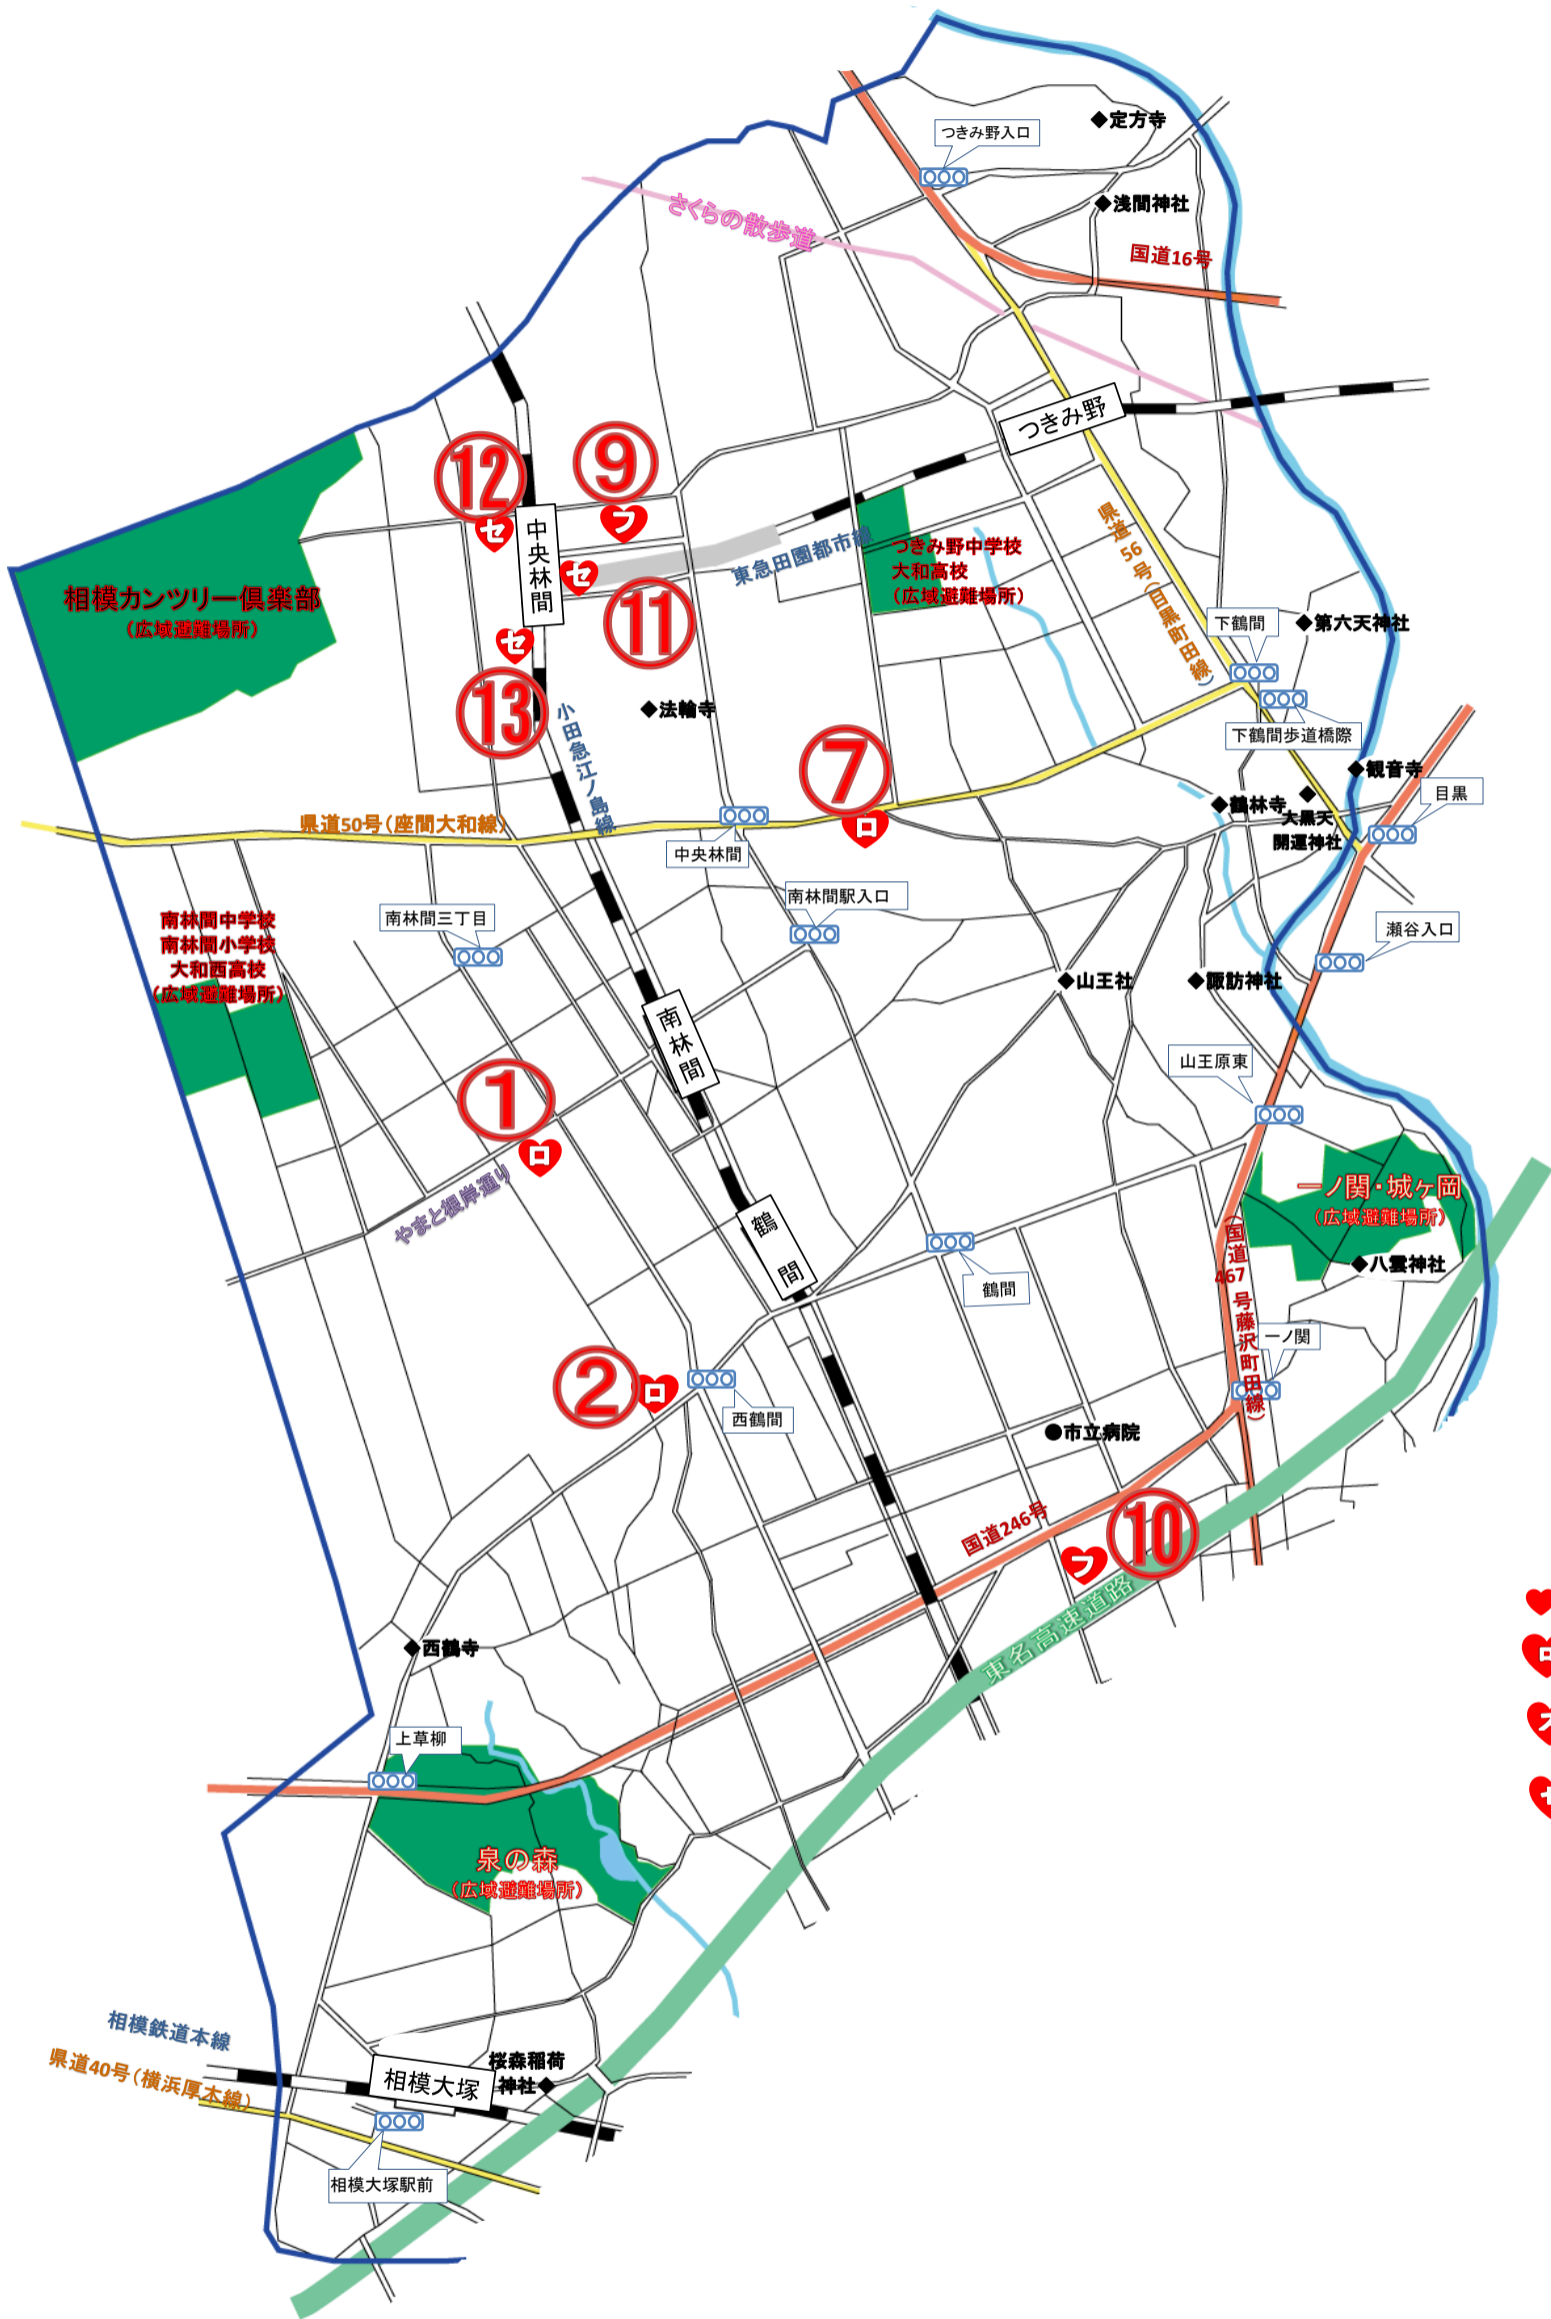

# 大和市公共のトイレ協力店 MAP

## 大和市北部

- ♥ 大和市公共のトイレ協力店
- |     |     |
|-----|-----|
| □ L | ♥ M |
| □ S | ♥ F |
| ♥ 7 |     |
- ローソン
- ミニストップ
- スリーエフ
- ファミリーマート
- セブン-イレブン