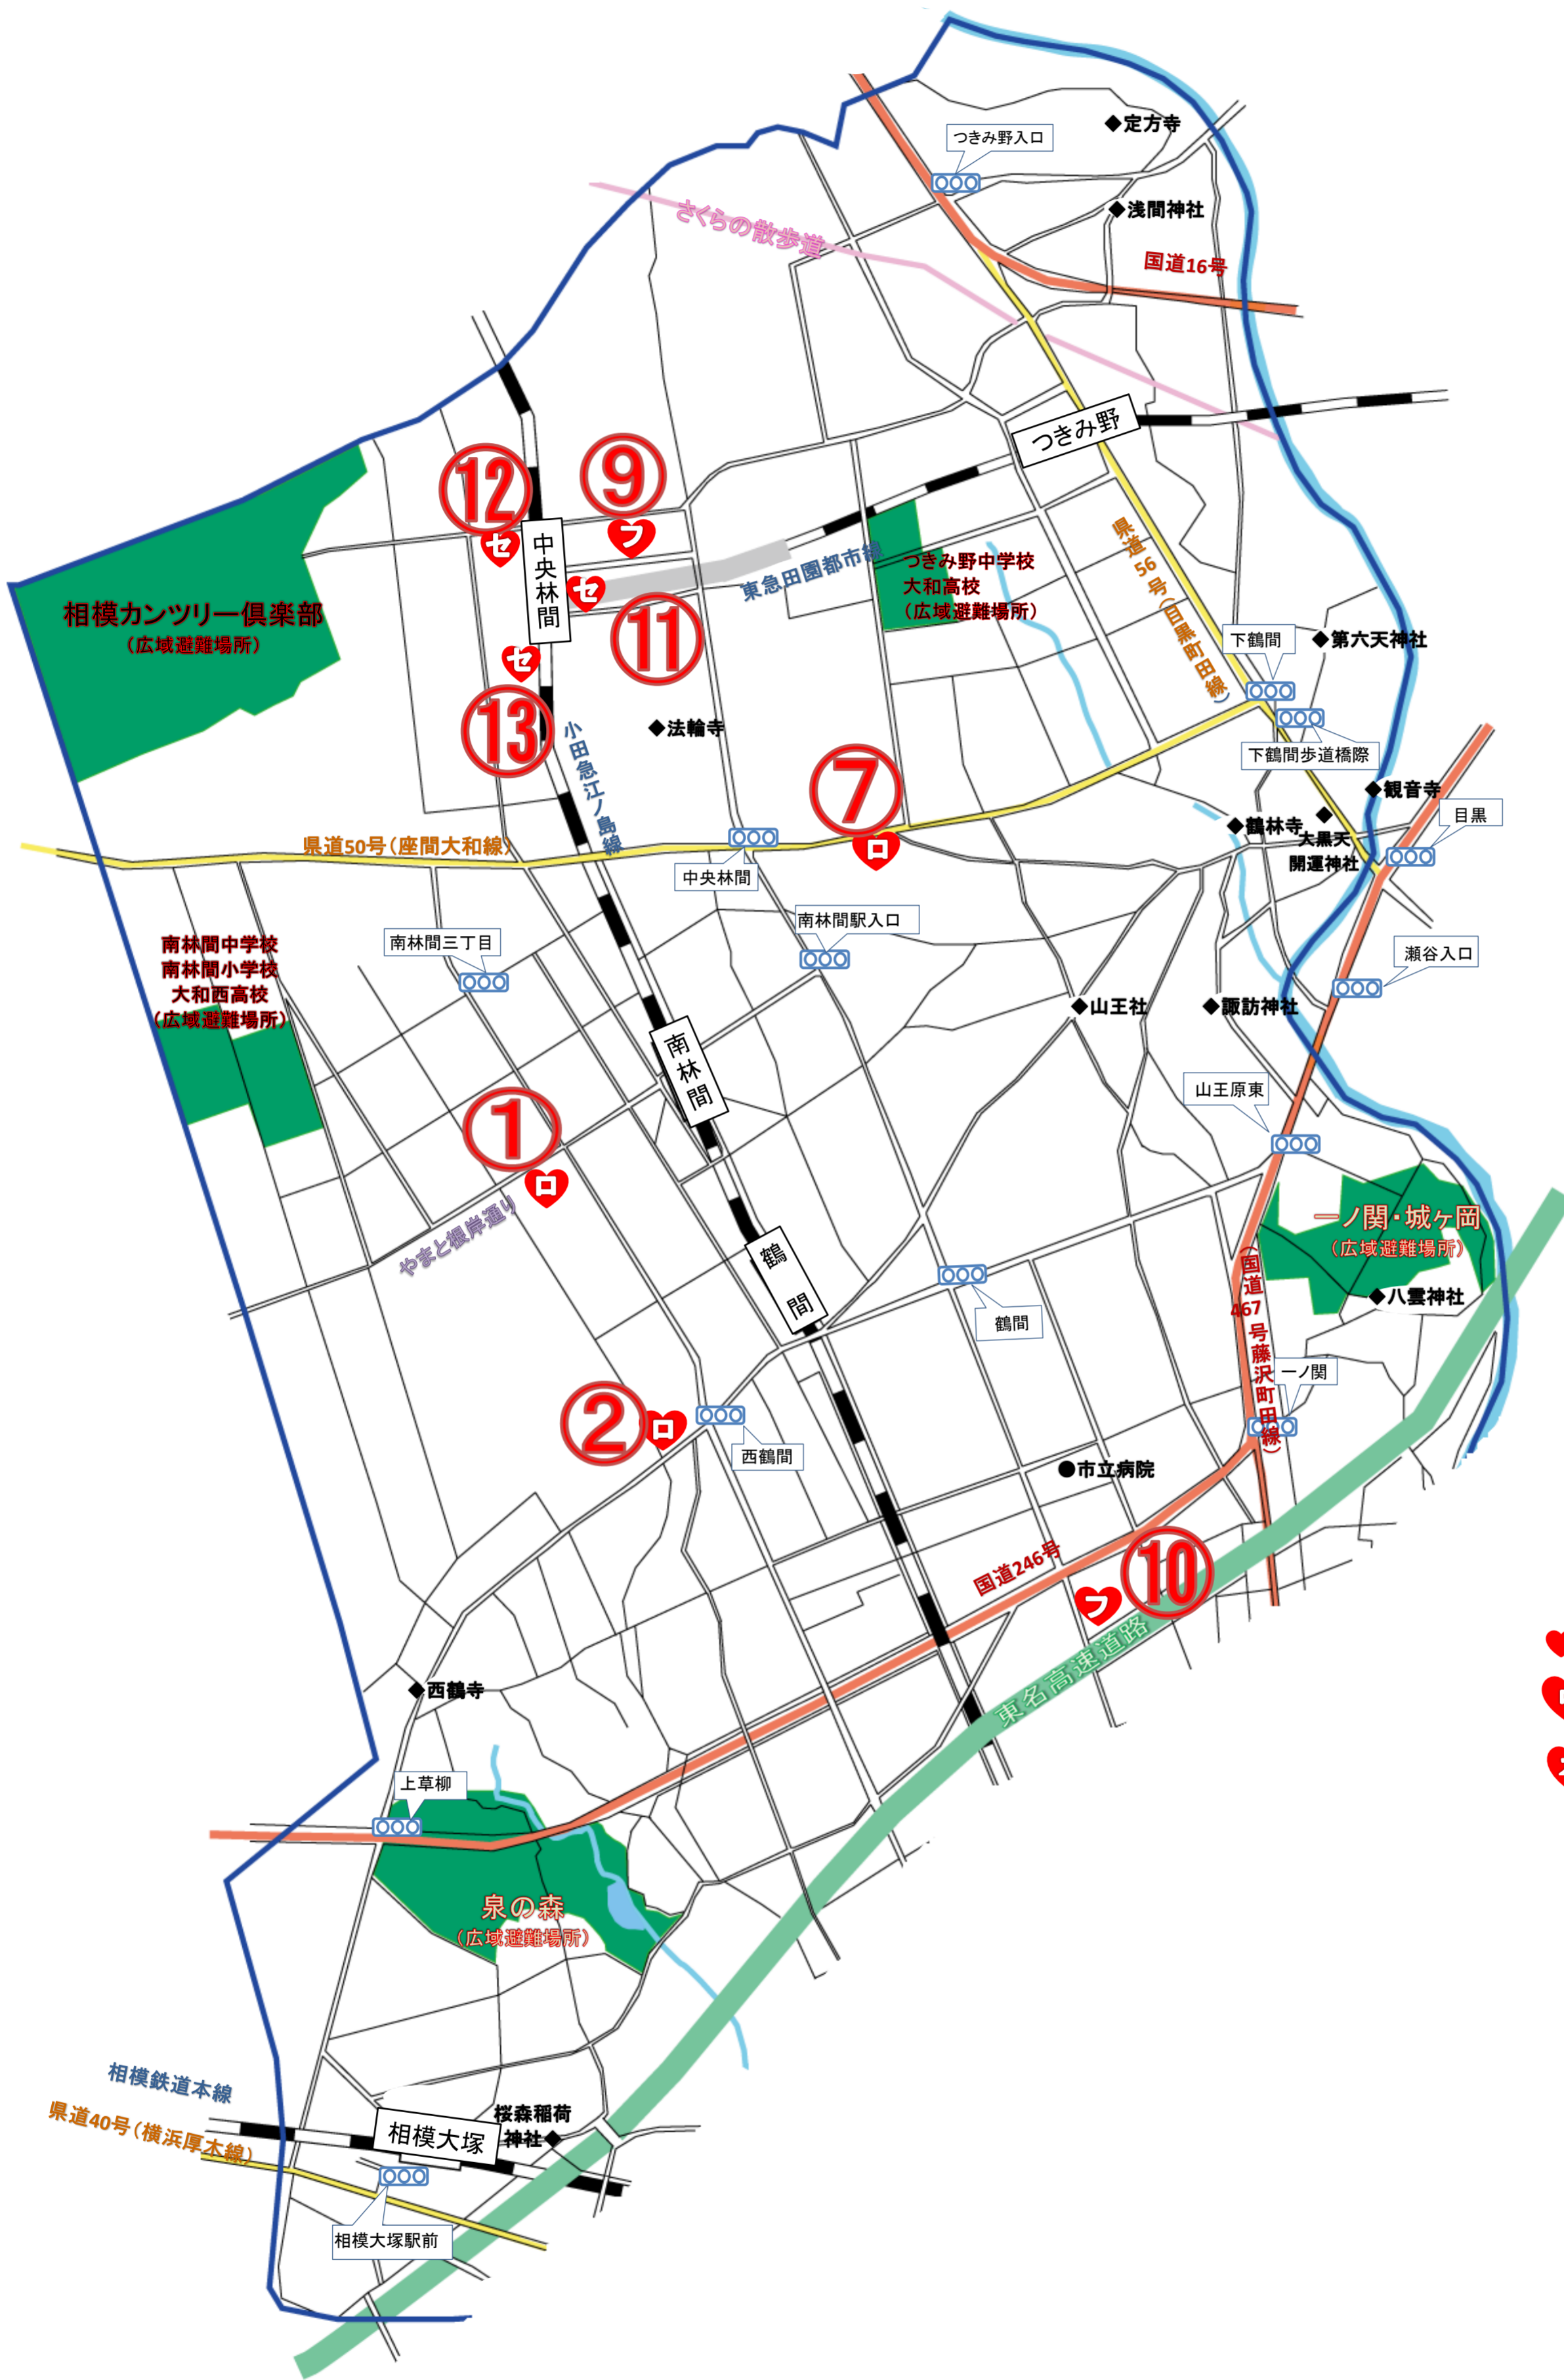

# 大和市公共のトイレ協力店 MAP

## 大和市北部

- ♥ 大和市公共のトイレ協力店
- 📍 ローソン
  - 📍 ミニストップ
  - 📍 スリーエフ
  - 📍 ファミリーマート