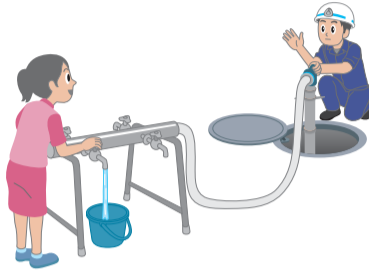

平成26年度の主な防災関係予算案

市では、防災機能を強化し、他市に先駆けた事業の予算も計上しています。

防災関係の主な事業

コンビニに設置 スタンドパイプ消火資機材

(初期消火用資機材整備事業/44,810千円/消防署管理課)

大規模震災による火災発生時などに、消火栓などに接続して簡単に放水できるスタンドパイプ消火資機材を市内コンビニエンスストアに新たに設置するほか、自主防災組織に追加配付します。

災害時の飲料水を確保

(非常用給水管理事業/11,723千円/危機管理課)

災害時の飲料水を確保するため、スタンドパイプに接続して使用する応急給水用資機材を避難生活施設(指定避難所)33か所に整備します。

防災行政無線を デジタル方式に移行

(防災行政無線(固定系)整備事業/103,548千円/危機管理課)

災害時に市内のスピーカーから一斉放送をする防災行政無線をデジタル方式に移行。平成26~27年度に工事を実施します。

問 市役所財政課財政担当 ☎(260)5324