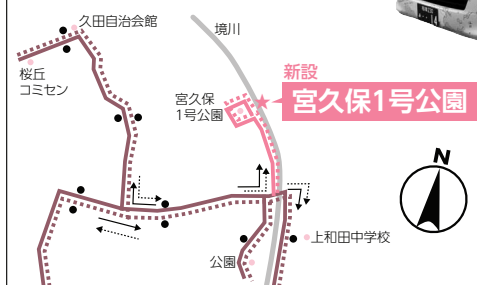

9月17日～
 12月3日
 毎週火曜日
 午前11時～午後4時
 (10月22日を除く。
 雨天中止)

年齢も腕前も関係なし！ 青空縁台将棋を開催

孫世代や人生の先輩、初めて会う人と白熱の一戦を

さわやかな秋空の下、「図書館の道」で将棋を指しませんか。世代を超えて自分のお孫さんや、おじいちゃん、おばあちゃん世代の将棋仲間が見つかるかもしれません。将棋のほかに囲碁も用意しています。ぜひご参加ください。

ところ▶図書館の道 申し込み▶不要。

問 市役所道路・河川管理課維持補修係 ☎(260)5412 FAX(260)5474

やまとんGOのバス停を新設

コミュニティバスやまとんGOをより便利に利用していただくため、10月1日(火)から中央林間西側地域と桜ヶ丘地域にバス停を新設し、ルートの一部を変更します。また、バス停の名称を一部変更します。

中央林間西側地域

●新設するバス停……(A34) ポラリス

●名前が変わるバス停

	現名称	新名称
A5	林間学習センター	アンダンテ
A28	南林間2丁目(三条通り)	愛育病院前

桜ヶ丘地域

●新設するバス停……(D40) 宮久保1号公園

桜ヶ丘地域運行ルート

既存の運行ルート 左回り
 新しい運行ルート 左回り
 既存のバス停 ● 新しいバス停 ★

9月24日(火)から
 新しい「時刻表&ルートマップ」を配布

配布場所▶市役所、保健福祉センター、
 各分室・連絡所、各学習センターなど。
 ※市のホームページにも掲載します。

問 市役所街づくり総務課街づくり調査係 ☎(260)5444 FAX(264)6105