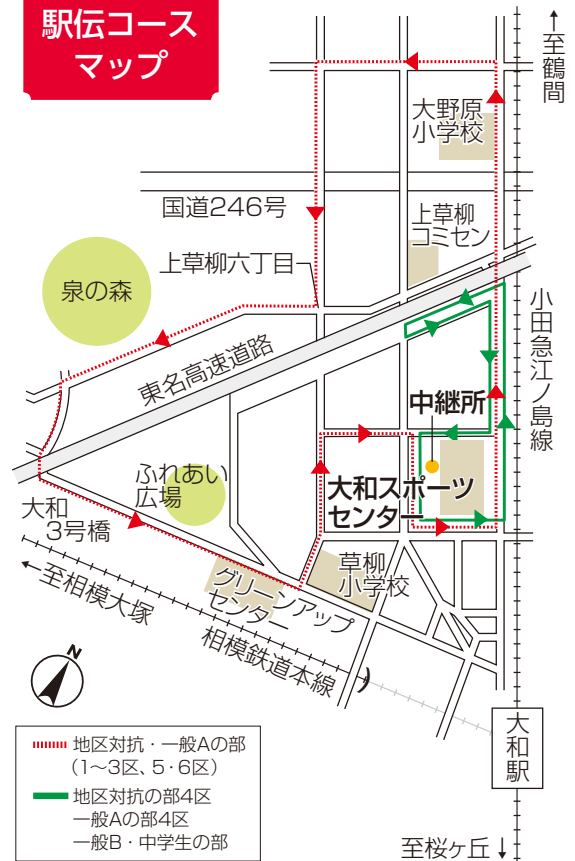

## 第62回 大和市駅伝競走大会

地区対抗、一般A・B、中学生の4部門に合わせて118チームが出場予定。一般Aの部には全日本実業団対抗駅伝競走大会(ニューイヤー駅伝)常連の強豪「プレス工業(株)陸上競技部」、一般Bの部にはなでしこリーグ2部に所属する市のホームタウンチーム「大和シルフィード」をゲストランナーに迎えます。

と き▶1月12日(日)(雨天決行、悪天候中止)

地区対抗・一般Aの部(6区間約30km): 午前8時50分スタート

一般B・中学生の部(5区間約12km): 午前9時スタート

ところ▶いずれも大和スポーツセンター駐車場を発着点・中継所とし、周辺地区を周回するコース(地図参照)。

※競技場のトラックは工事のため、コースではありません。

観客席に入ることができますが、観戦はできません。

※大和スポーツセンター駐車場が発着点となるため、同センター内の駐車場は利用できません。

※当日は、午前8時~正午(予定)に草柳小学校西側道路、同センター東側道路、東名高速道路南側道路が車両通行止めとなります。ご理解、ご協力をお願いします。

### ■中継所(大和スポーツセンター駐車場)到着予定時刻

地区対抗・一般Aの部	一般B・中学生の部
1区▶ 午前 9時10分	1区▶ 午前 9時 5分
2区▶ 9時30分	2区▶ 9時15分
3区▶ 9時50分	3区▶ 9時25分
4区▶ 10時00分	4区▶ 9時30分
5区▶ 10時20分	5区▶ 9時40分
6区▶ 10時40分	※到着予定時刻は目安です。

### 駅伝コースマップ

大和スポーツセンター内スポーツ課  
 スポーツ係 ☎(260)5762 FAX(262)9514