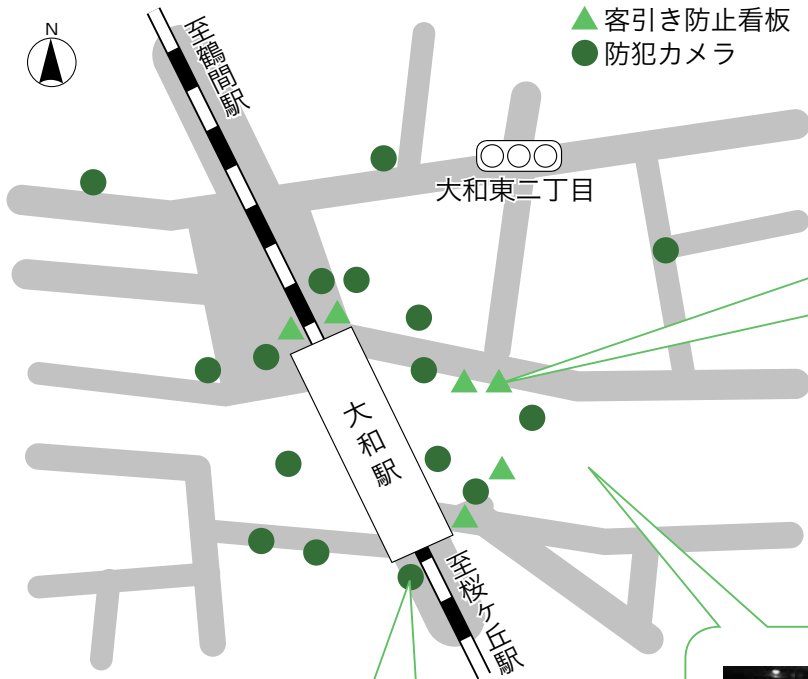

大和駅周辺の防犯対策を強化しています

■客引き行為等の防止看板

客引き行為等の防止看板を6か所設置しています。

■防犯カメラ

大和駅を中心に防犯カメラが16か所で稼働しています。さらに、4月からは新たに20か所の防犯カメラが稼働します。

■安全安心指導員

大和駅は「客引き行為等防止重点地区」に指定されています。青いベストを着た警察OBが、月～金曜日の午後5時～10時30分にパトロールを実施しています。

スマートフォン用の「ヤマトSOS支援アプリ」

Android
端末用

iOS端末用

このほか、ライト、SOSブザー。
■アプリのダウンロード方法
 Android端末、iOS端末とも各端末のストアなどで「ヤマトSOS」をキーワード検索し、同アプリをインストールしてください。通信料は利用者負担となります。

■主な機能
 お知らせ▼やまとPSメール、県警提供の子どもに関する防犯情報などの配信
 防犯・防災情報▼防犯対策マニュアルや防災マップなど
 マップ▼交通事故多発箇所、災害時避難場所などを地図上に表示。犯罪発生状況の確認も
 災害情報共有▼気象・災害の情報を投稿・閲覧できる「かながわ減災プロジェクト」へのリンク