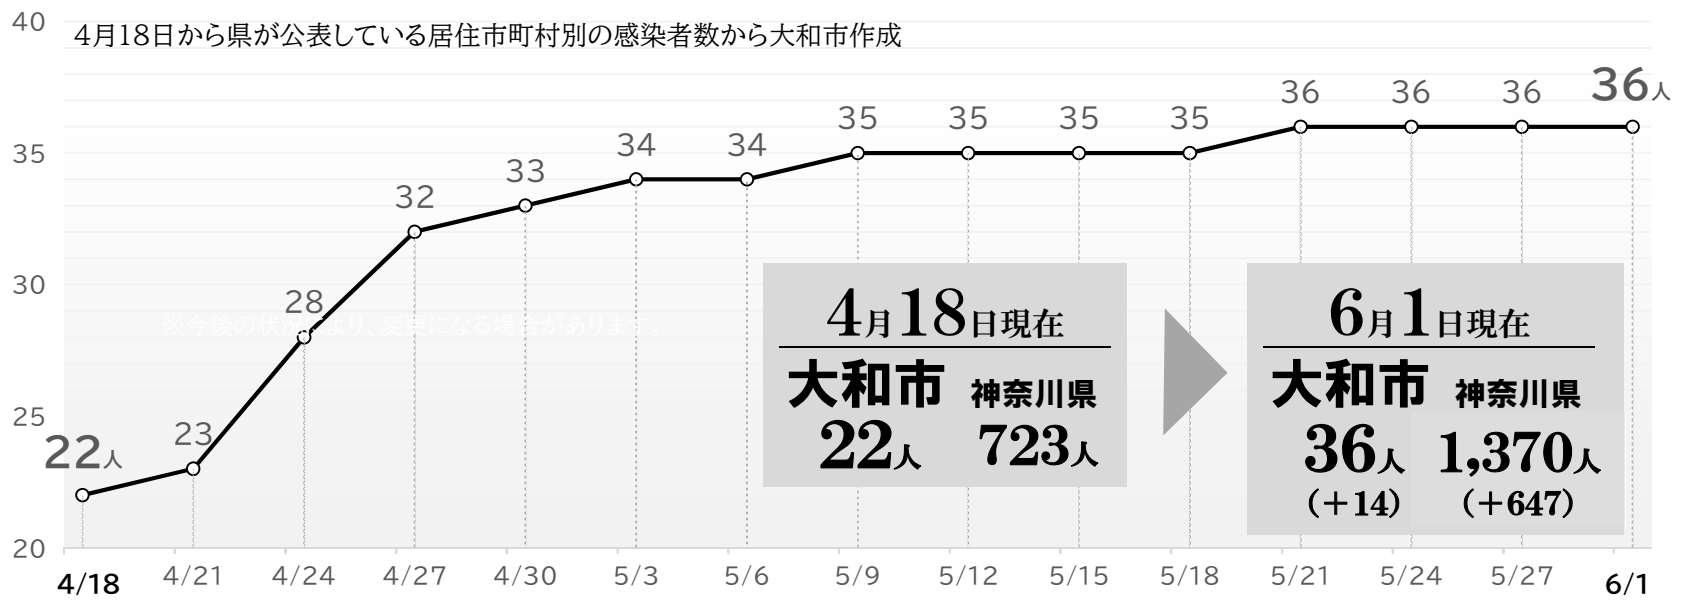

新型 大和市が進める対策 コロナウイルス

重要

発行:大和市
☎046-263-1111(代)
〒242-8601
大和市下鶴間1-1-1
令和2年6月8日

新型コロナウイルス感染者の累計人数

【問】市役所危機管理課 危機対策係 ☎ 046-260-5728 Fax 046-261-4592

6月1日から、市立小中学校を段階的再開

児童・生徒の安全を確保するために、分散登校など段階を踏んで再開します。

**小
学校**