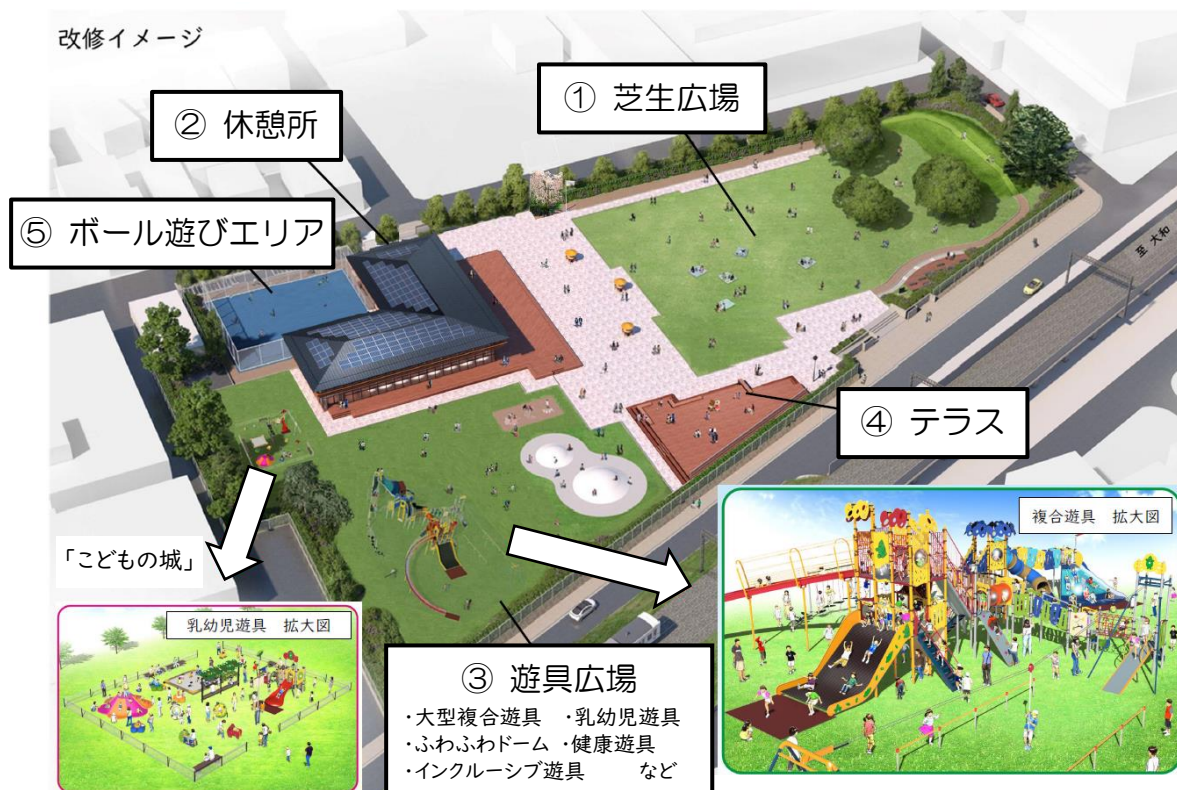

#### 1) 趣旨

やまと公園は、大和駅から徒歩2分という好立地にある都市公園で、昭和49年から地域の皆さんの憩いの場所として、長年親しまれてきました。しかしながら、施設や園路の老朽化、また年数の経過により、園内の樹木が大きく成長して日中でも薄暗く、「人が入りやすく見えにくい」という防犯上の課題もありました。

そこで市では、令和2年度、隣接する公私連携型子育て支援施設「こどもの城」(令和3年4月開所)と一体で、やまと公園のリニューアルに着手。近隣にお住まいの方のみならず、一人でも気兼ねなくつい足を運びたいくなるような魅力ある施設を目指し、2月にリニューアルオープンします。

#### 2) 場所

【所在地】大和市中央一丁目地内

【面積】1.19ヘクタール(整備前1.0ヘクタール)

※青少年センター跡地の一部と商工会議所などの跡地を含む。

#### 3) 施設概要

明るく開放的な空間に、芝生広場や休憩所、遊具広場などを配置します。子どもからご高齢の方まで、幅広い世代がくつろげる居場所を創出します。

※イラストはイメージです。

#### ①芝生広場

約2,700平方メートルの広い天然芝で、走り回ったりレジャーシートを広げてピクニックを楽しんだりすることができます。北側には土手もあり、斜面を駆け上がったり駆け下りたりして遊べます。