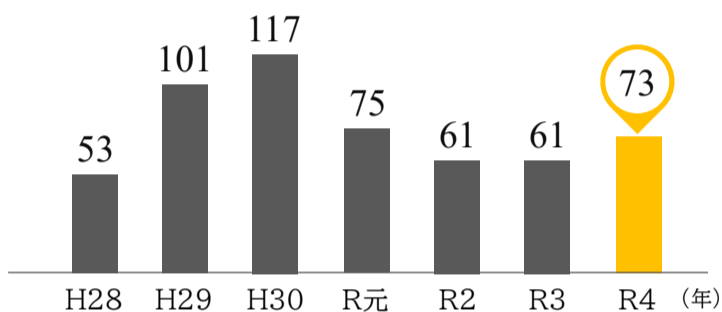

市民の皆様、ご注意ください 市内で、特殊詐欺が増えています

劇 場型オレオレ詐欺。警察官や弁護士などが登場し、子や孫の名前をかたってだまします。怪しまれないように「携帯番号を変えた」「風邪で声がおかしい」とし、変更したという携帯番号に連絡を求めてきます。連絡すると「会社の金の使い込み」「交通事故」などで示談金が必要と偽り、多額のお金を指定口座に振り込ませます。

還 付金詐欺。市役所、税務署、年金事務所などをかたり、医療費・保険料の過払い金や、未払いの年金など、お金を受け取れるという電話をかけてきます。払い戻し期限が迫っていると焦らせ、携帯電話を持ってATMに行くよう指示。そして、ATMを指示どおりに操作させて、犯人側の口座にお金を振り込ませます。

大和市内の特殊詐欺 発生件数(令和4年は暫定値)

【問】市役所生活あんしん課 防犯対策強化推進係 ☎046-260-5048 FAX 046-260-5138

被害に遭わないために

一人暮らしでも「一人暮らし」とは言わない。

犯人は、家族構成などを聞いてきます。「一人暮らし」と答えてしまうと狙われやすくなるので、家族構成などは答えないようにしましょう。

預貯金などの資産について、答えない。

預貯金などの額を直接的に聞いてくることは、あまりありません。アンケートを装って、今支払える金額などと聞いてくるので注意しましょう。

70歳以上が対象 録音機能付き電話機等の購入費補助

- **対象機器** ①電話を受信すると音声を録音するメッセージが流れ、会話を自動録音できる固定電話機
  ②同様の機能を備えた録音機器(電話機に設置)
- **対象/定員** 70歳以上の市内在住者/300人程度
- **補助額** 上限1万円(1人1回線まで。100円未満切り捨て)
- **申し込み** 申請書等を直接、市役所生活あんしん課へ。

市ホームページ

やまと de カラオケ大会

- **対象** 18歳以上の市民
- **費用** 1組1,000円(観覧は無料)
- **定員** 各先着80組(1組2人まで)
- **曲** 1曲・5分以内
- **会場** シリウス内メインホール
- **時間** 10:30~17:00

申し込みは、次の2か所で受け付け

- **事前申込** 市役所イベント観光課 窓口
  5/30(火)分 ▶ 5/16(火)~23(火)
  6/30(金)分 ▶ 6/5(月)~16(金)
  🕒 9:00~17:00(土曜・休日を除く)
- **当日申込** シリウス内メインホール受付
  各開催日の10:00~13:00
  ※枠が空いている場合に限りです。

【問】市役所イベント観光課 ☎046-260-5167

健康都市大学

5月の四季学園祭

四季学園祭 ホームページ

日時 5月2日(火) 10:00~14:30
次回は、8月1日(火)開催予定

会場 シリウス6階生涯学習センター
おひとりでも、仲間とも、
気軽にご参加ください。

メニュー

春がテーマのイベント

- ●心も弾むspringコンサート
- ●音楽に合わせて体操
- ●大和の桜写真展

その他のイベント

- ●樹脂粘土でマグネット制作
- ●麻雀教室
- ●薬剤師、肥満予防健康管理士による個別相談 ほか

【問】シリウス内図書・学び交流課 健康都市大学係 ☎046-259-6917 FAX 046-263-6680