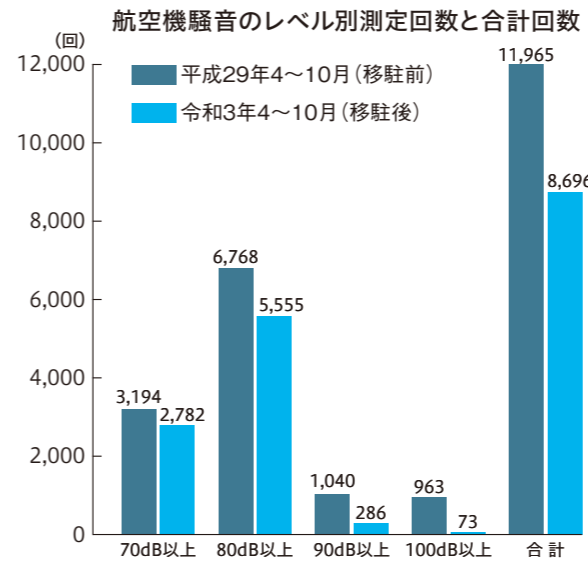

厚木基地をめぐる動向

空母艦載機移駐前後の騒音状況の変化について

市民に甚大な騒音被害をもたらしてきた空母艦載機(F/A18スーパーホーネット)などの固定翼機については、平成30年3月までに岩国基地(山口県)へ移駐しました。

市が実施している滑走路北約1km地点の騒音測定(70dB以上、5秒以上の継続音など)において、移駐前の平成29年4～10月と移駐後の令和3年4～10月のレベル別測定回数を比較すると、各騒音レベルで測定回数が増加しており、特に、100dB以上

音の大きさ(dB:デシベル)の目安

| | |
|-------|----------------|
| 140dB | 最大可聴値(疼痛音) |
| 120dB | 近傍で聴くジェット機の離陸音 |
| 110dB | 車のクラクション |
| 100dB | 電車のガード下 |
| 90dB | パチンコ店内 |
| 80dB | 幹線道路沿い、航空機の機内 |
| 70dB | 在来鉄道の車内、セミの声 |
| 60dB | 通常の会話、銀行の窓口周辺 |

は963回から73回となり890回(約92%)の大幅な減となりました。一方で70dB以上は3,194回から2,782回となり412回(約13%)の減、80dB以上は6,768回から5,555回となり1,213回(約18%)の減にとどまっています。(グラフ参照)

100dB以上の甚大な騒音の大幅な減少は、大和市基地対策協議会をはじめ神奈川県や周辺各市、関係機関等の長年にわたる空母艦載機の移駐実現に向けた取り組みの大きな成果と言えます。

しかしながら、市内では現在もへ

第3回大和市健康将棋大会の参加者を募集

第3回大和市健康将棋大会の参加者を募集します。すべて平手で持ち時間20分(持ち時間終了後は1手30秒)で対局。あなたも腕試しをしてみませんか。

とき▼来年1月30日(日)午前10時～午後5時(③と④は午後2時から)

ところ▼シリウス

部門/対象▼①一般1部/有段者、②一般2部/中学生以上の有級者、③一般3部/中学生以上の初心者、④こどもの部/小学生以下(有段者は一般1部に参加してください)。