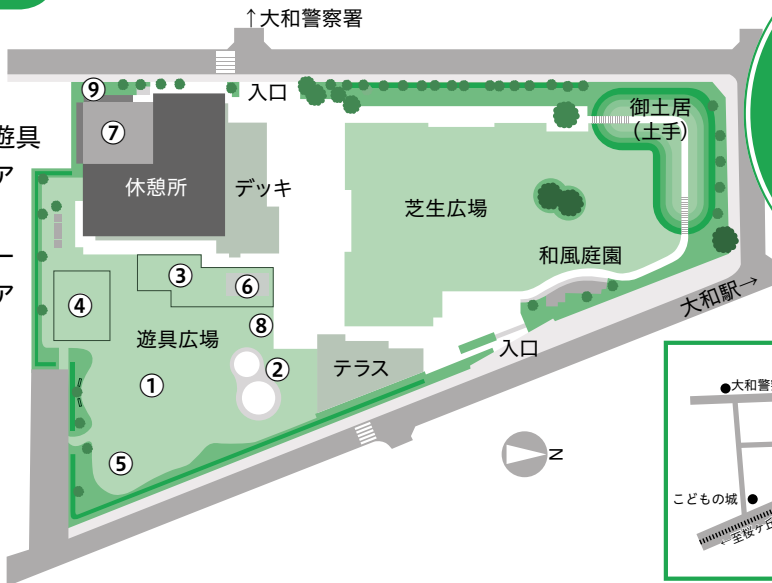

### 園内マップ

- ①複合遊具
- ②ふわふわドーム
- ③インクルーシブ遊具
- ④乳幼児遊具エリア
- ⑤健康遊具エリア
- ⑥らくがきコーナー
- ⑦ボール遊びエリア
- ⑧ミスト
- ⑨自転車置き場

2/11(祝)  
11:00  
OPEN

開園時間  
7:00~20:00  
休憩所利用時間  
9:30~19:30

☎ 市役所みどり公園課公園整備係 ☎ (260) 5450 FAX (260) 6281

## 健康都市大学 特別講演会を開催

講演会は「徒然草」をテーマに、同大学名誉教授である元NHKアナウンサー・加賀美幸子氏による特別講演です。徒然草は「つれづれなるままに…」で始まる鎌倉末期のエッセイ集。兼好法師の今につながる人生観や人間関係など“生き方のかぎ”を、講師の朗読と講話でお楽しみください。

また、同大学の修了式も同時開催します。

加賀美幸子氏

とき▶3月23日(木)午後2時~4時

ところ▶シリウス内メインホール