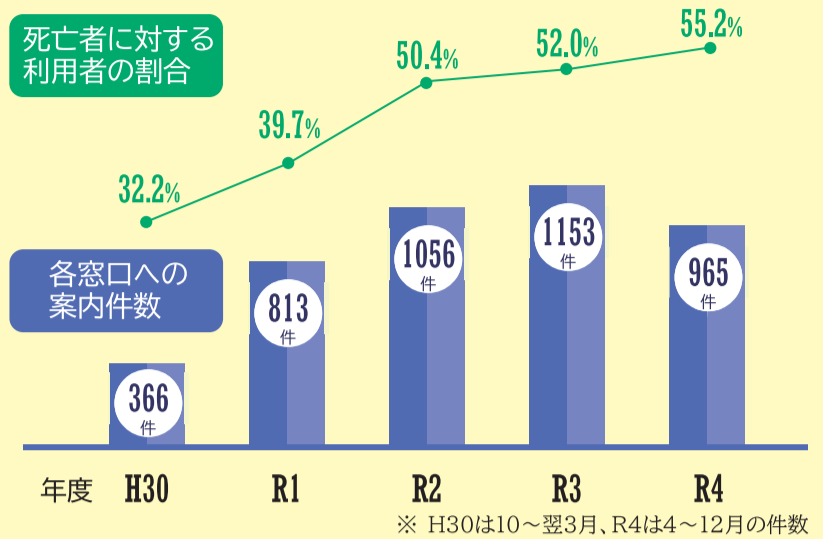

ご案内する内容は、健康保険、税、葬祭費の支給、各種手当などに関するものです。国や県の手続きは、該当窓口をご案内します。

ご利用の際は、事前に電話でのご予約をお願いします。

ご予約、お問い合わせは

046-260-5014

月～金曜日 8:30～17:00(祝日を除く)

【問】市役所市民課 証明交付係 ☎046-260-5365 FAX 046-263-9549

ご遺族支援コーナー 利用実績

メディアや企業、官公庁などから 多数の取材・視察を受けています