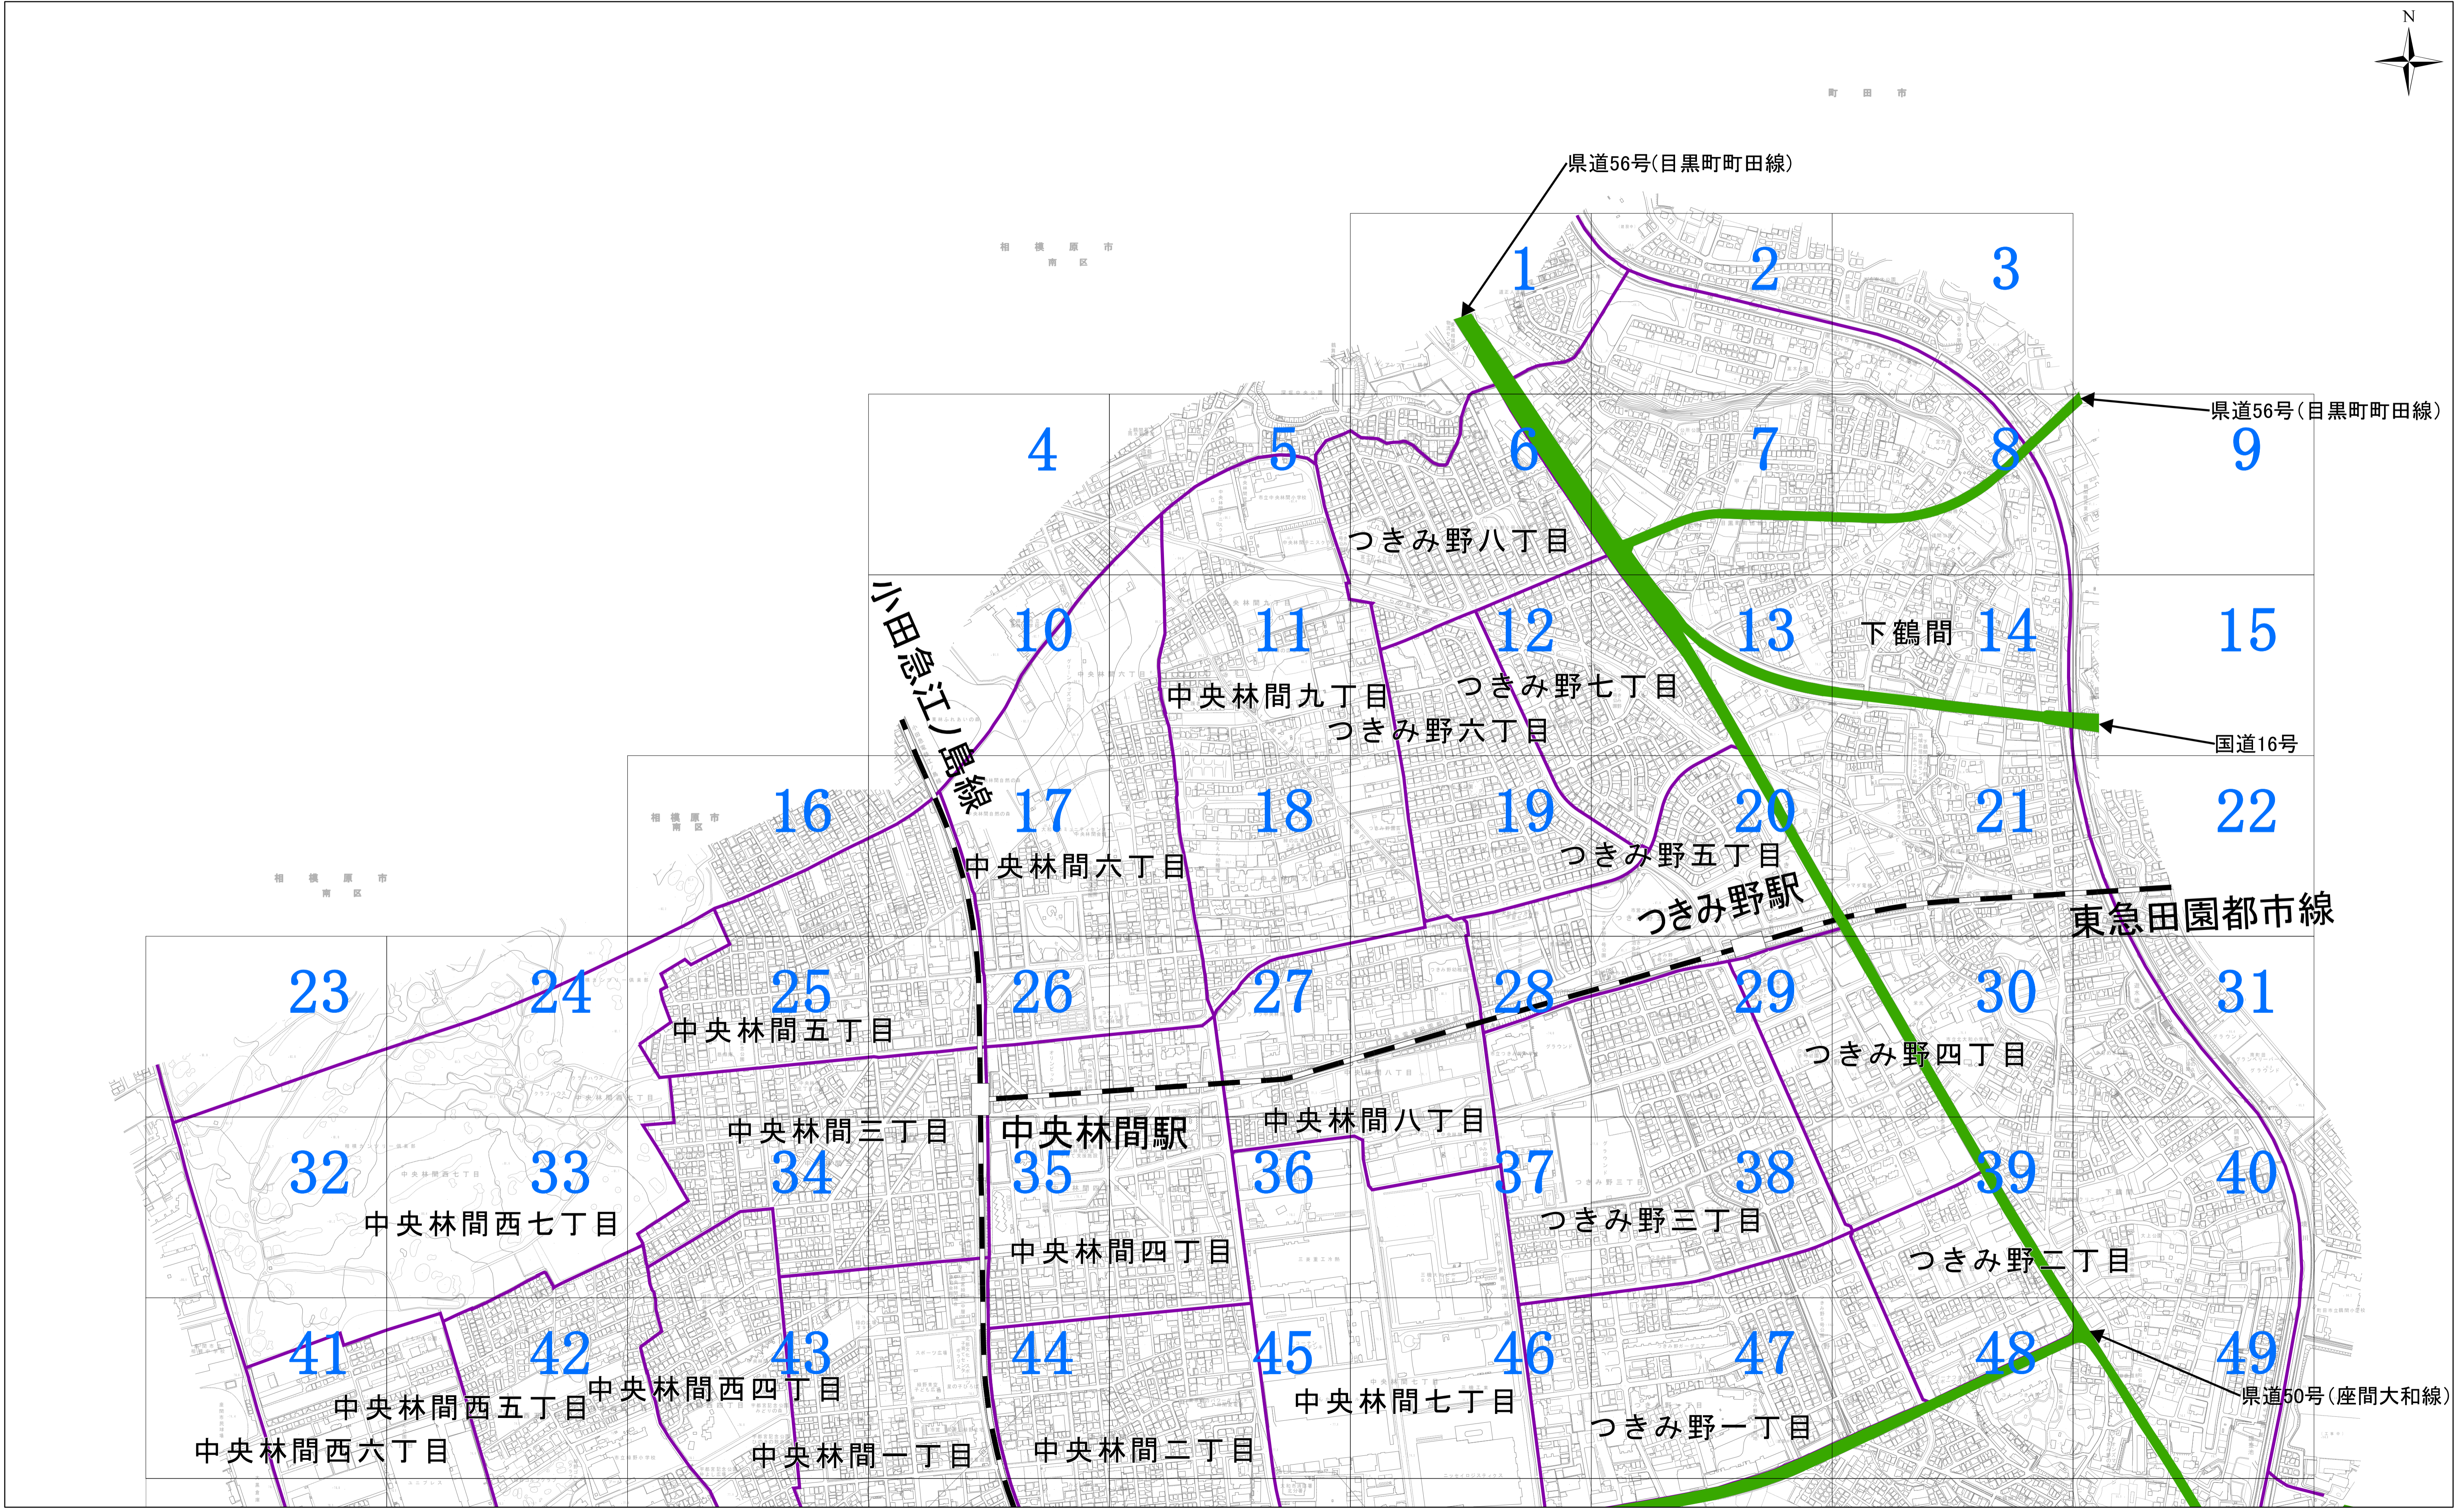

# 大和市公共下水道台帳図郭割図\_Aブロック

大和市