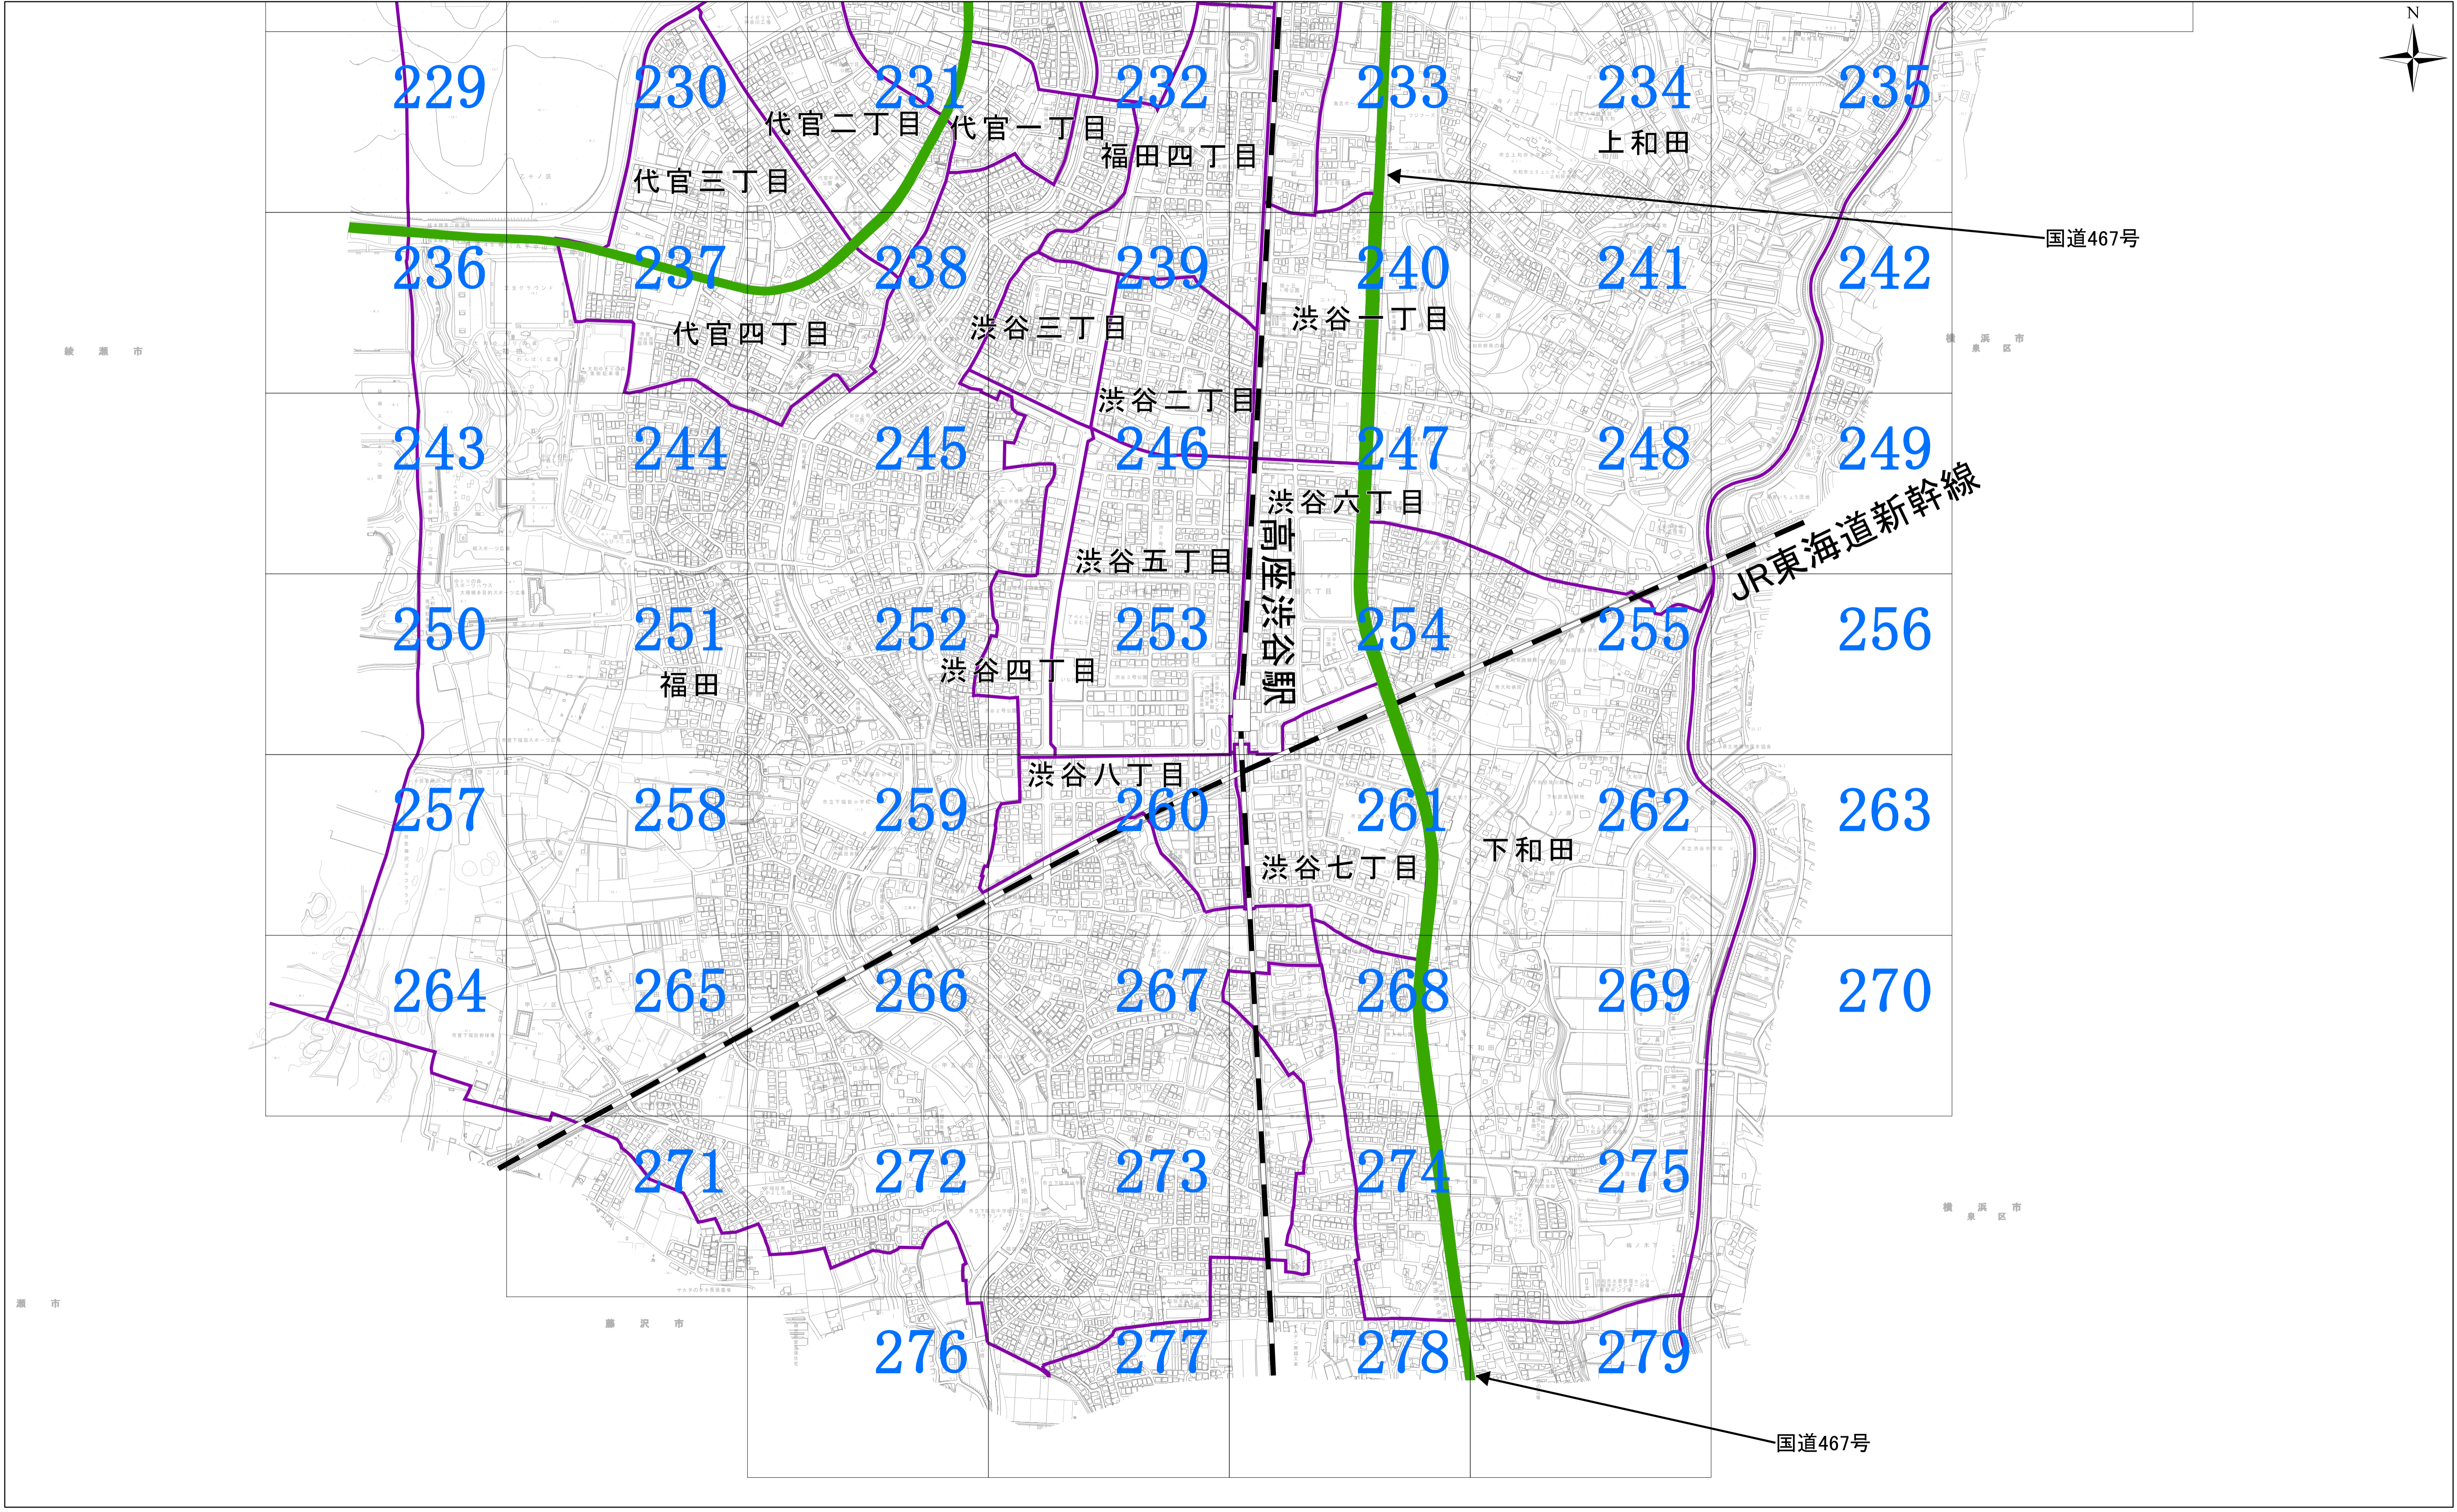

大和市公共下水道台帳図郭割図_Fブロック

大和市