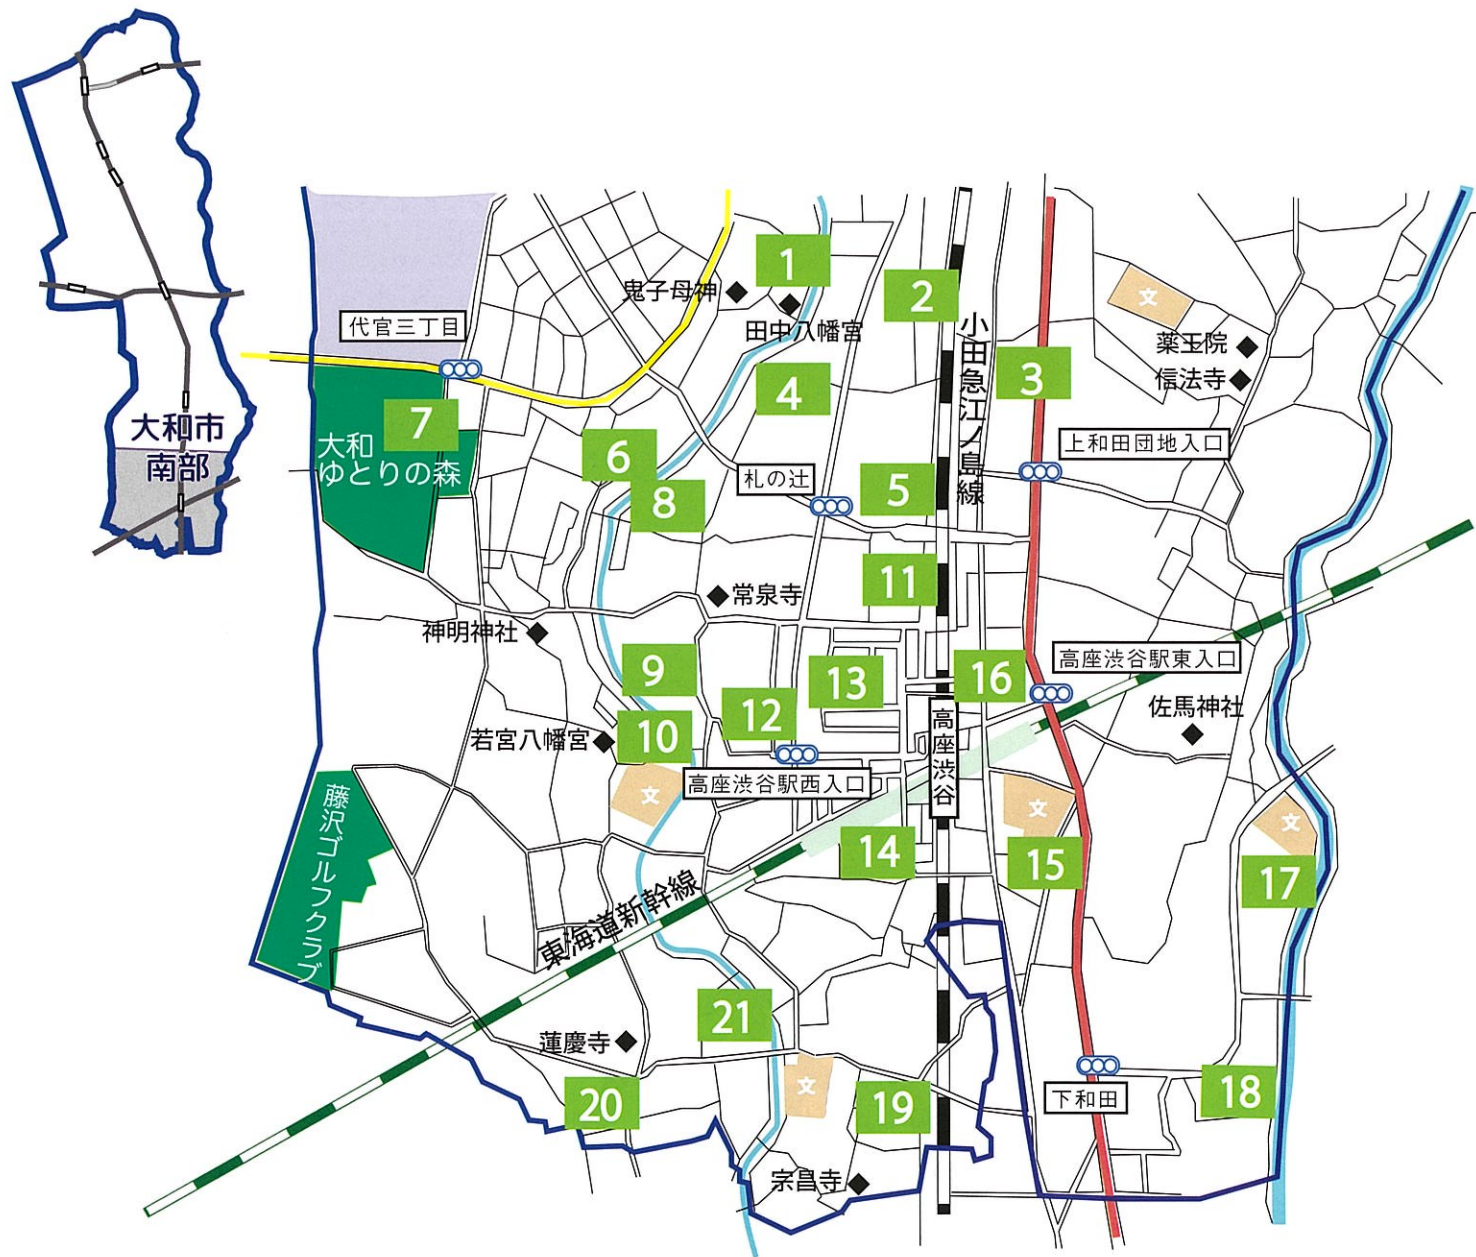

南部エリア②

No.	公園名	住所地	設置遊具種別
1	田中1号公園	代官1-20	⑨ ⑩
2	善光明公園	福田4-4	⑧ ⑭
3	旭ヶ丘1号公園	渋谷1-14	⑩ ⑱ ㉑
4	札の辻1号公園	渋谷3-5	⑩ ⑱ ㉑
5	札の辻2号公園	渋谷2-19	① ② ③ ④ ⑤ ⑥
6	代官四丁目公園	代官4-8	③ ④ ⑳
7	大和ゆとりの森	福田4112	④ ⑤ ⑦ ⑨ ⑩ ⑯ ㉒ ㉓ ㉔ ㉕ ㉖ ㉗
8	田中4号公園	福田3619付近	⑧ ⑭ ⑯
9	中福田ひだまり公園	福田666付近	⑨ ⑩
10	神明公園	福田6112付近	⑫ ⑬ ⑲
11	渋谷1号公園	渋谷5-11	⑦ ⑯ ⑰ ㉒ ㉔ ㉕ ㉖ ㉗
12	渋谷2号公園	福田1828付近	① ② ③ ④ ⑤ ⑥
13	渋谷3号公園	渋谷5-35	⑯ ㉒
14	渋谷4号公園	渋谷8-8	⑯ ㉒ ㉓
15	渋谷5号公園	渋谷7-18(渋谷小学校隣)	② ④ ⑦ ⑭ ⑯ ⑰
16	渋谷6号公園	渋谷6-9	② ④ ⑤ ⑥ ⑯
17	いちょう団地2号公園	下和田262 73号棟付近	⑦ ⑪
18	いちょう団地1号公園	下和田262 62号棟付近	① ② ③ ④ ⑤ ⑥
19	たんぼぼ公園	福田1587付近	① ② ⑥
20	下福田南なかよし公園	福田1319付近	③ ④ ⑤
21	水辺の憩いの広場	福田999付近	① ② ⑥

【1】 田中1号公園

【5】 札の辻2号公園

【7】 大和ゆとりの森

【11】 渋谷1号公園

【15】 渋谷5号公園

【20】 下福田南なかよし公園