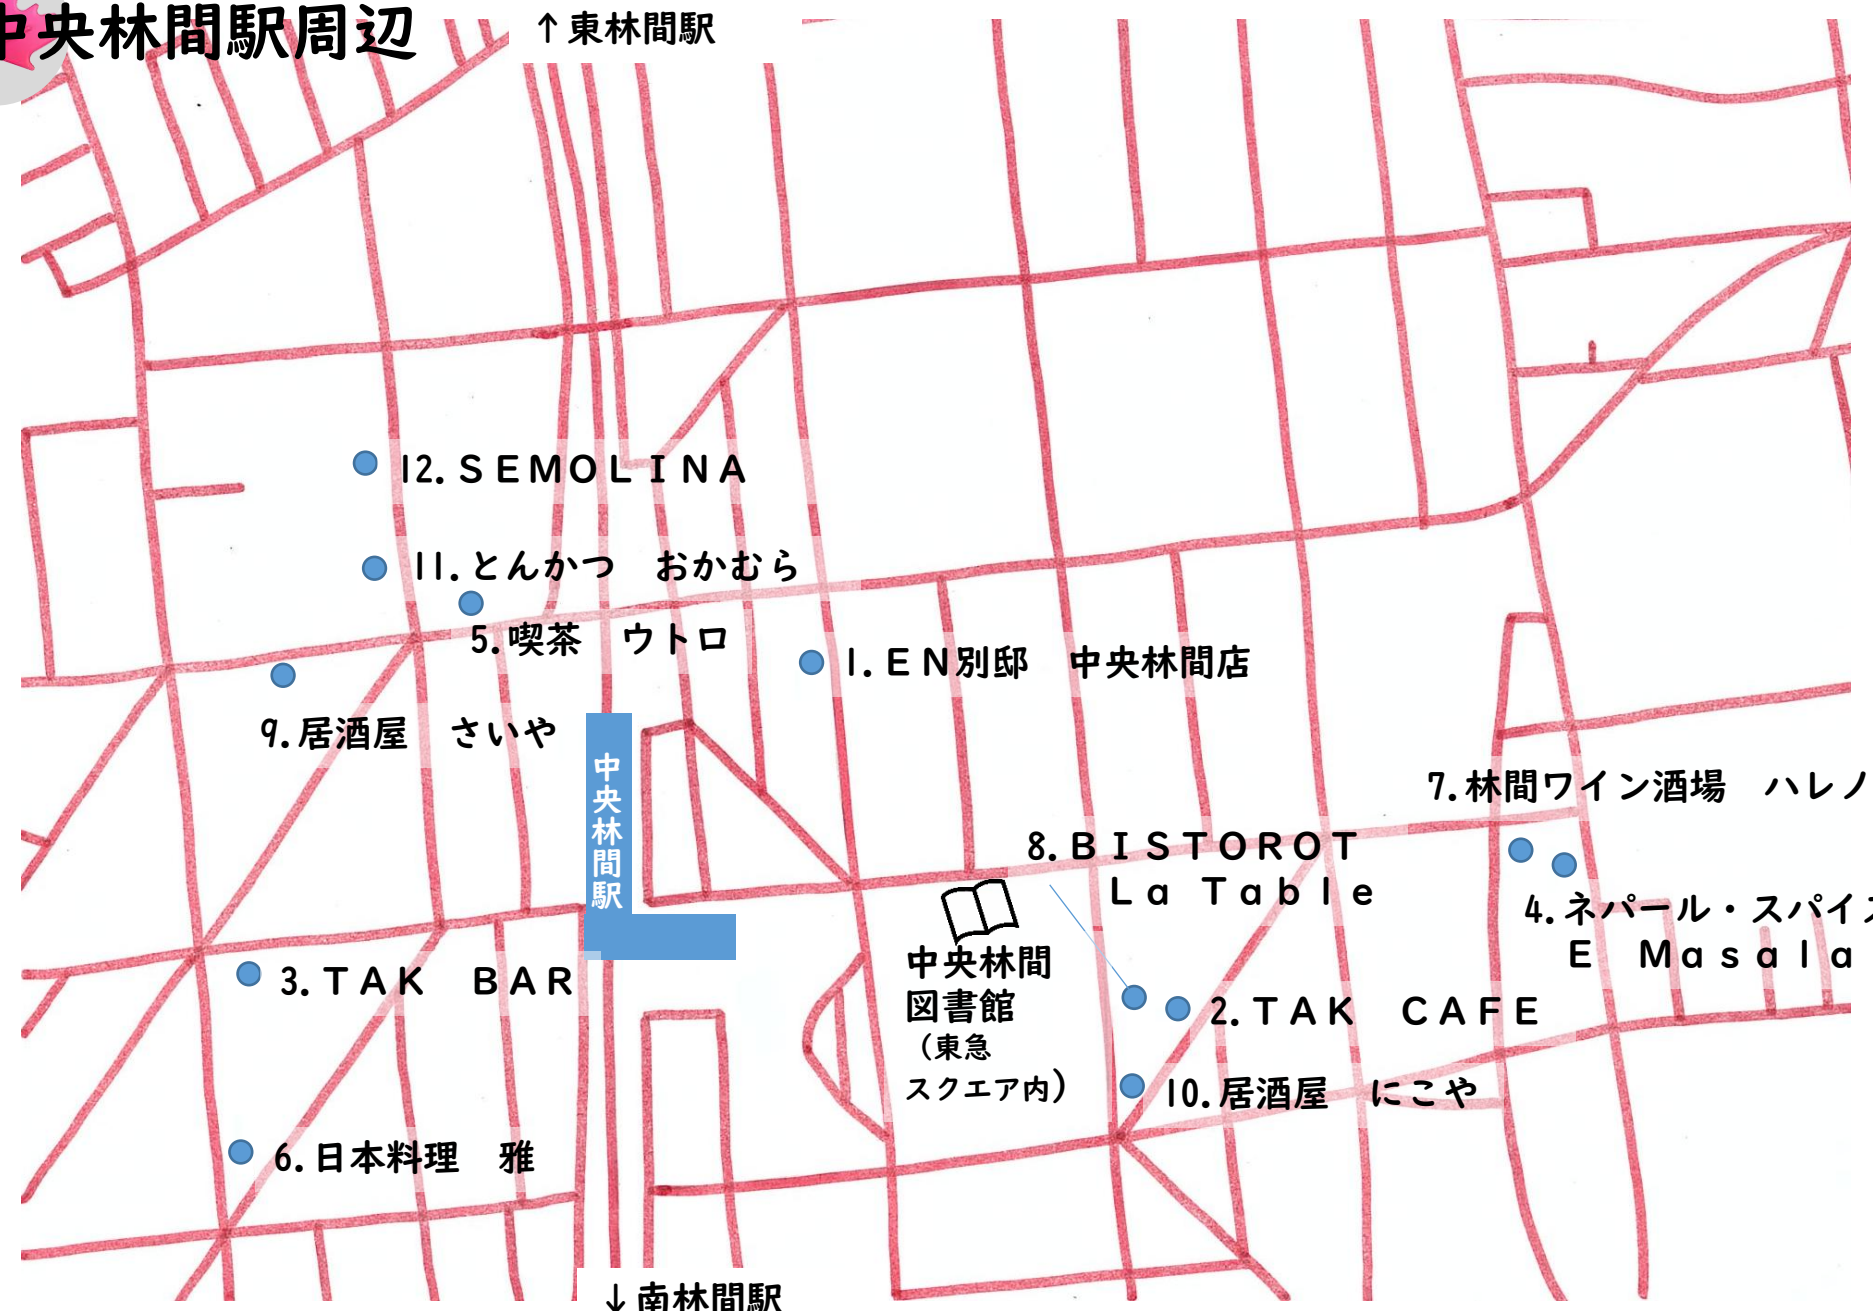

# 中央林間駅周辺

↑ 東林間駅

中央林間駅

↓ 南林間駅

● 12. SEMOLINA

● 11. とんかつ おかむら

● 5. 喫茶 ウトロ

● 1. EN別邸 中央林間店

● 9. 居酒屋 さいや

● 7. 林間ワイン酒場 ハレノヒ

● 8. BISTOROT  
La Table

● 4. ネパール・スパイス料理  
E Masala

● 3. TAK BAR

● 中央林間  
図書館  
(東急  
スクエア内)

● 2. TAK CAFE

● 10. 居酒屋 にこや

# 南林間駅周辺

↑ 中央林間駅

2. シナモンガーデン

1. 炭火・七輪 ホルモン焼 珍満

11. イーサン食堂

8. Caffé COMO

文  
林間小

7. THE HUMMING SPOON

# 大和駅周辺

↑鶴間駅

● 3. 中国料理 品珍酒家 大和店

文  
草柳小

17. とんかつ・ハンバーグ  
紗Le-bon

★ 4. まごころ弁当  
大和・瀬谷本店

2. 北京飯店

6. 焼鳥酒場 お兄い