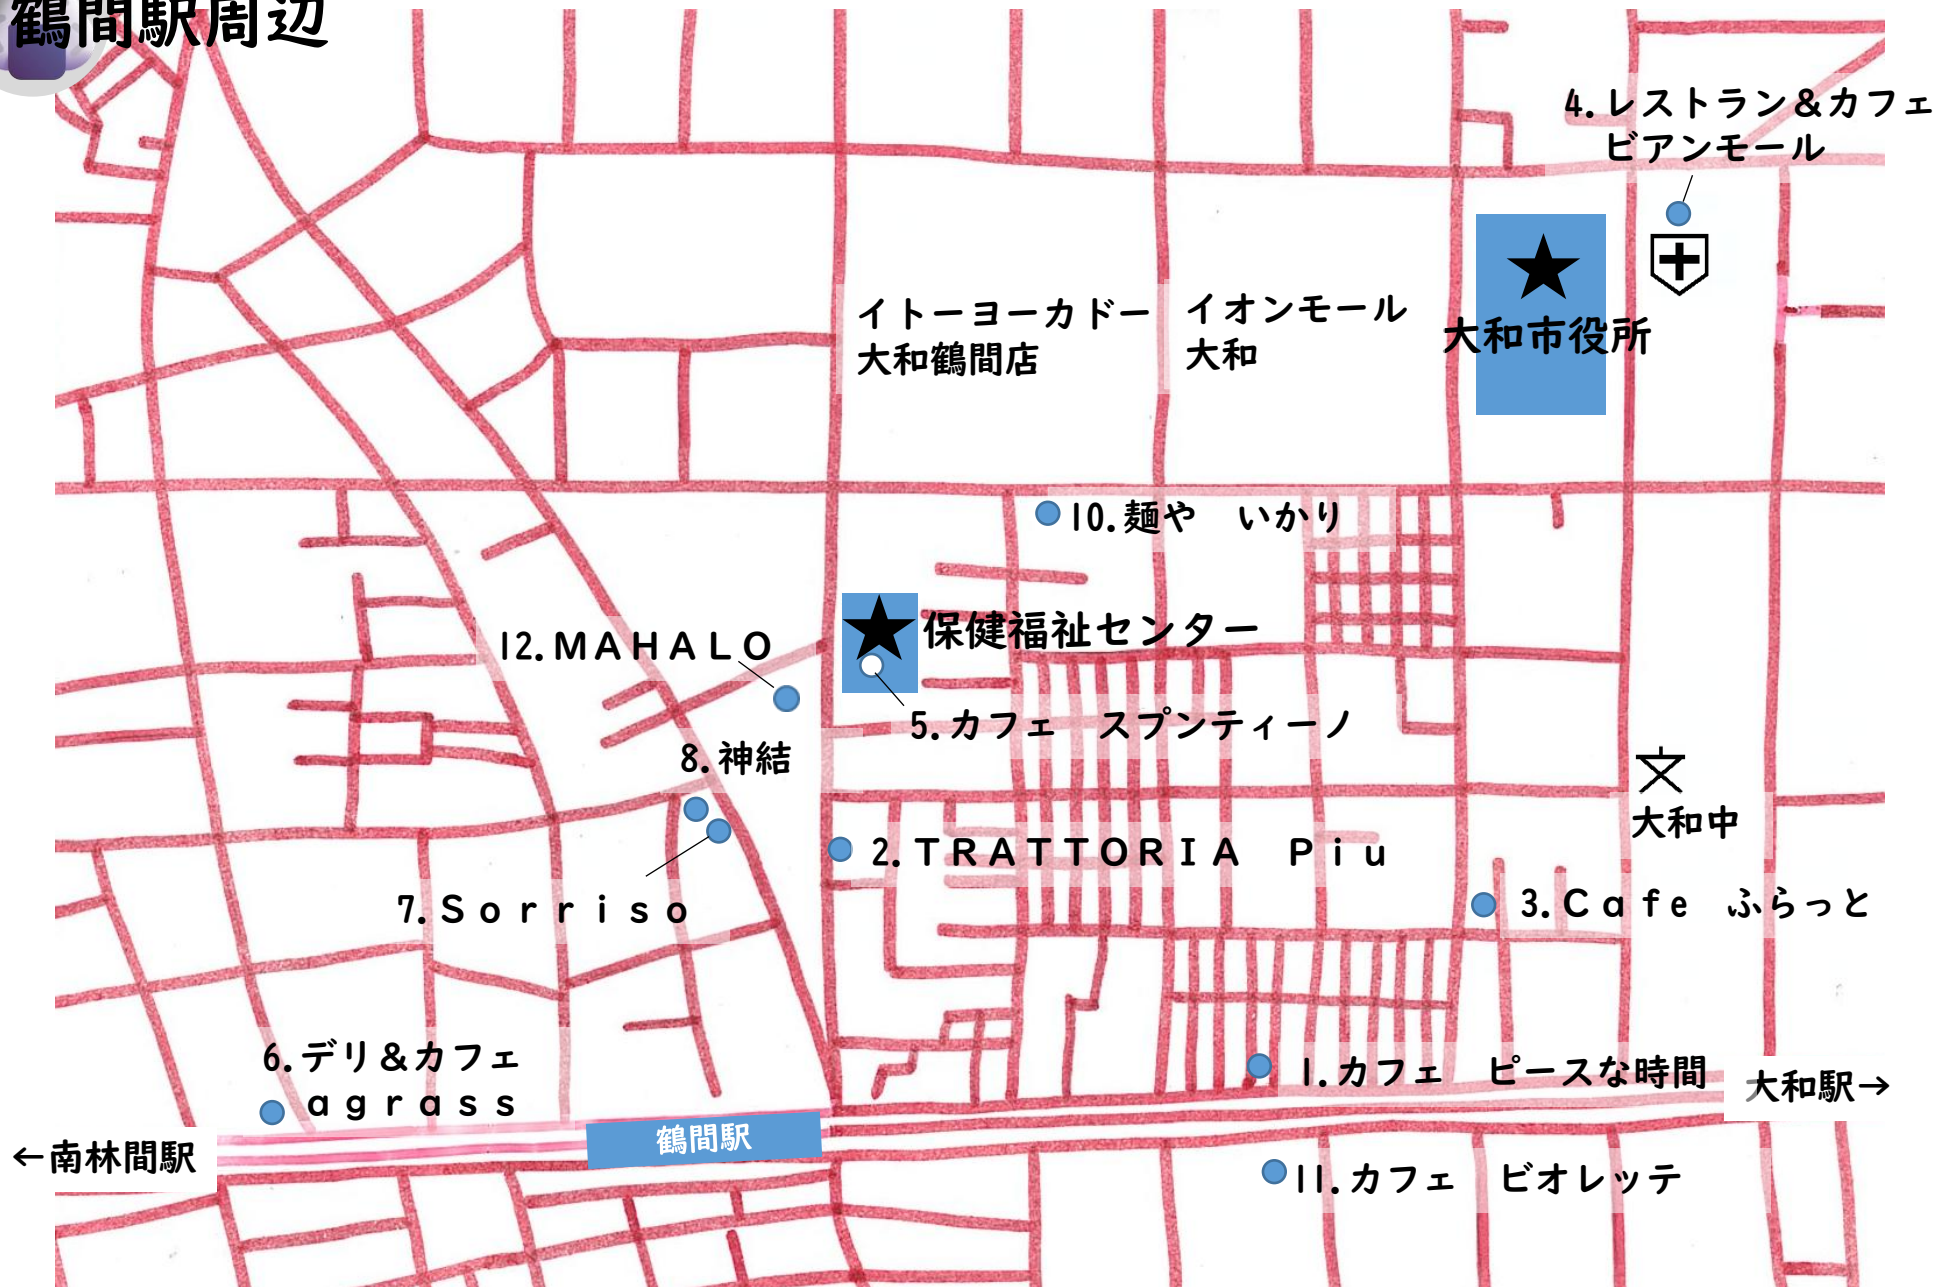

# 南林間駅周辺

↑ 中央林間駅

2. シナモンガーデン

1. 炭火・七輪 ホルモン焼 珍満

11. イーサン食堂

8. Caffé COMO

文  
林間小

7. THE HUMMING SPOON

13. 広東料理 聚宝

12. 4 DELI

4. ステーキハウス KING'S 1階

5. Restaurant Bar ZIOU 2階

3. ポルコ・ロツソ

6. シロクマ食堂

10. 海鮮料理 ぐろっと

14. CAVE de en reve

9. さぼてん cafe

★ 1. ワタミの宅食  
鶴間駅↓

# 鶴間駅周辺