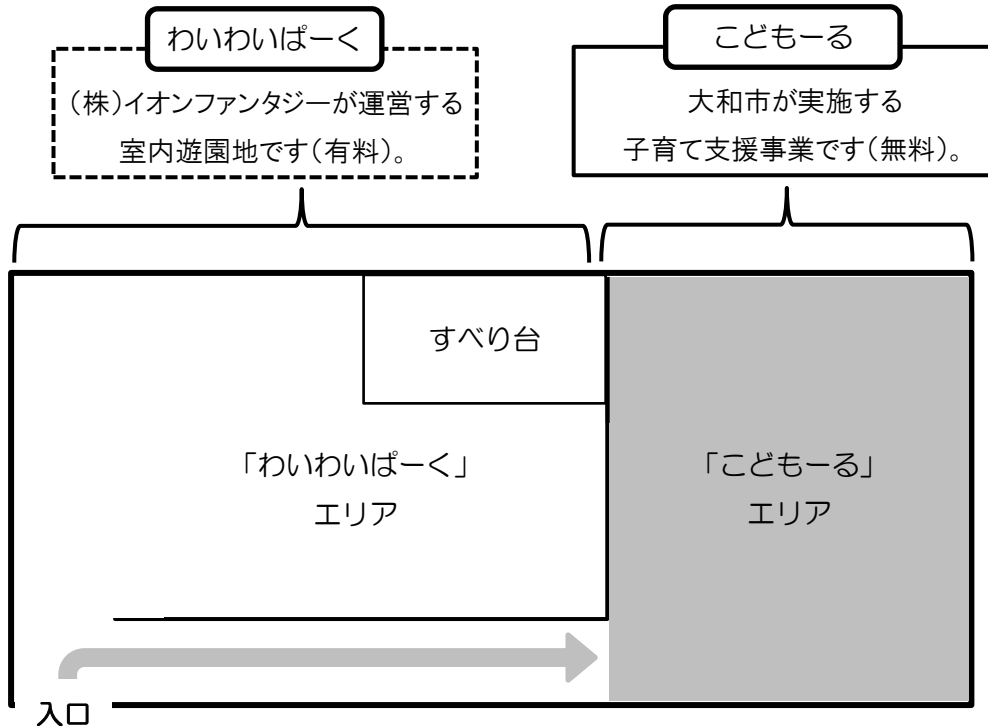

「こどもーる高座渋谷」を利用される皆様

小学校の長期休業期間等における「こどもーる高座渋谷」のエリア変更について

日頃より、「こどもーる高座渋谷」をご利用いただき、ありがとうございます。

「こどもーる高座渋谷」は、イオン大和店内にて(株)イオンファンタジーが運営する「モーリーファンタジー」の「わいわいぱーく」をお借りして運営しております。

小学校の長期休業期間と祝日が重なる開所日につきましては、次のとおり「こどもーる高座渋谷」の運営エリアが変更となりますので、ご理解とご協力をお願いいたします。

【変更期間】①令和7年3月26日(水)～令和7年4月4日(金)
②令和7年7月22日(火)～令和7年8月29日(金)
③令和7年12月26日(金)～令和8年1月7日(水)
※開所日(火、水、金曜日)に変更はありません。

上記期間や祝日が重なる開所日は、下図のとおり、「こどもーる」はエリアを縮小し、「わいわいぱーく」との合同利用となります。

通常の「こどもーる」の運営エリアとは異なりますのでご注意ください。