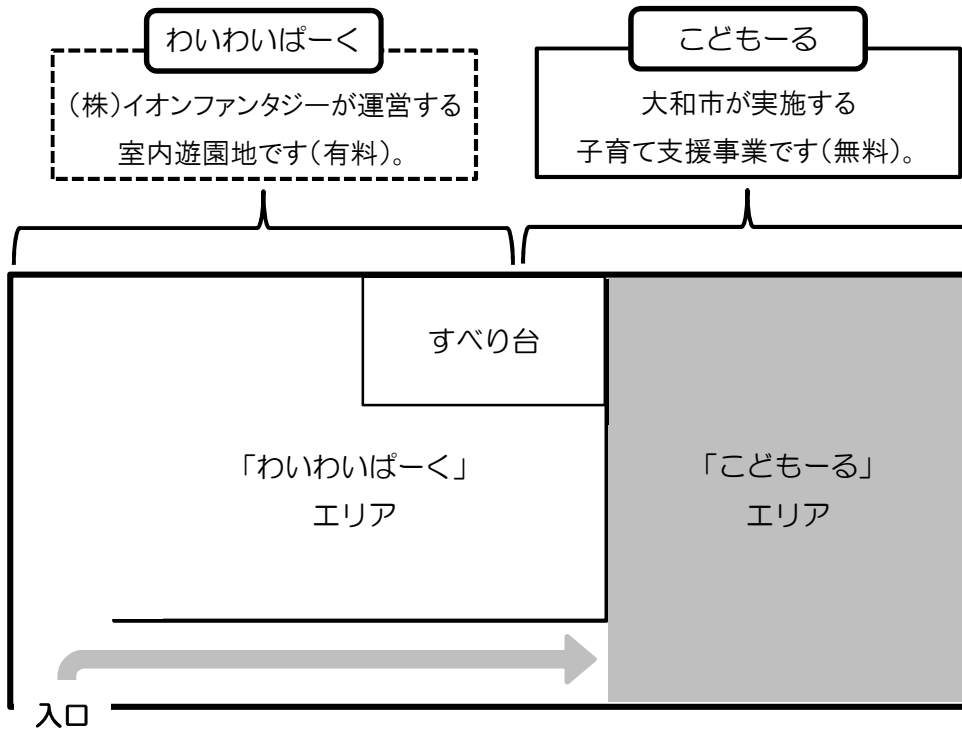

「こどもーる高座渋谷」を利用される皆様

小学校の長期休業期間等における「こどもーる高座渋谷」のエリア変更について

日頃より、「こどもーる高座渋谷」をご利用いただき、ありがとうございます。
小学校の長期休業期間と祝日が重なる開所日は、次のとおり「こどもーる高座渋谷」の運営エリアが変更となりますので、ご理解とご協力をお願いいたします。

【変更期間】①令和5年7月21日（金）～令和5年8月25日（金）
②令和5年12月26日（火）～令和6年1月5日（金）
③令和6年3月26日（火）～令和6年4月5日（金）
※開所日（火、水、金曜日）に変更はありません。

「わいわいぱーく」と「こどもーる」のエリアを区切って利用できるようにします。
通常の「こどもーる」の運営エリアとは異なりますのでご注意ください。

「こどもーる」は、主に乳幼児(0～3歳になった最初の3月31日まで)とその保護者を対象にしたつどいの広場です！

<お問い合わせ先>

大和市こども総務課(☎046-260-5606)または「こどもーる高座渋谷」(☎080-6561-4958)