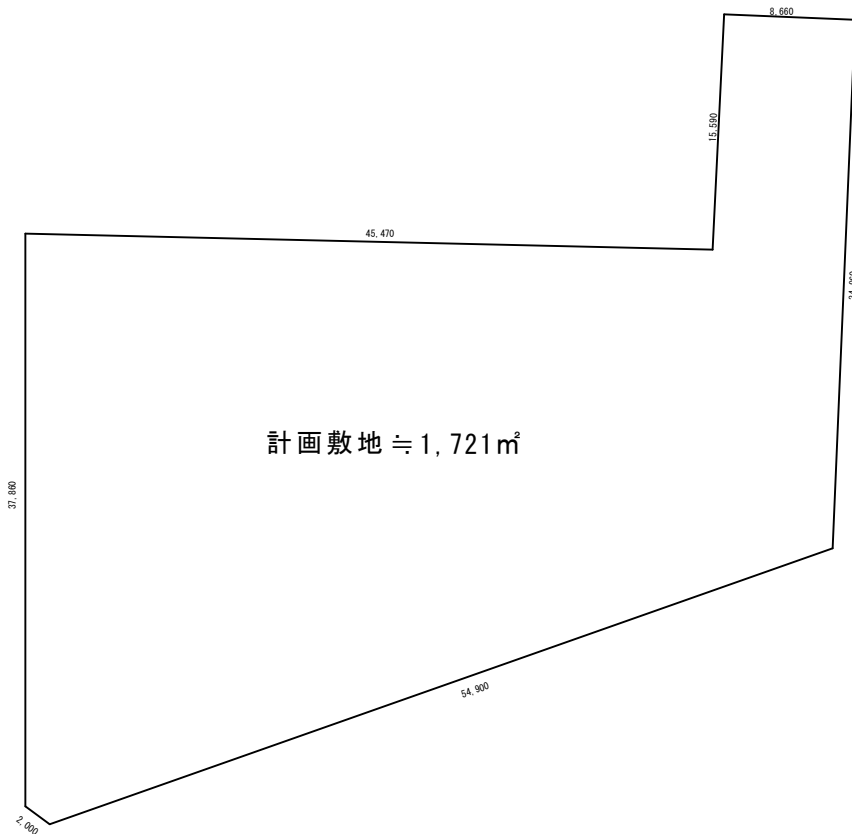

横浜地方法務局
大和出張所

やまと公園