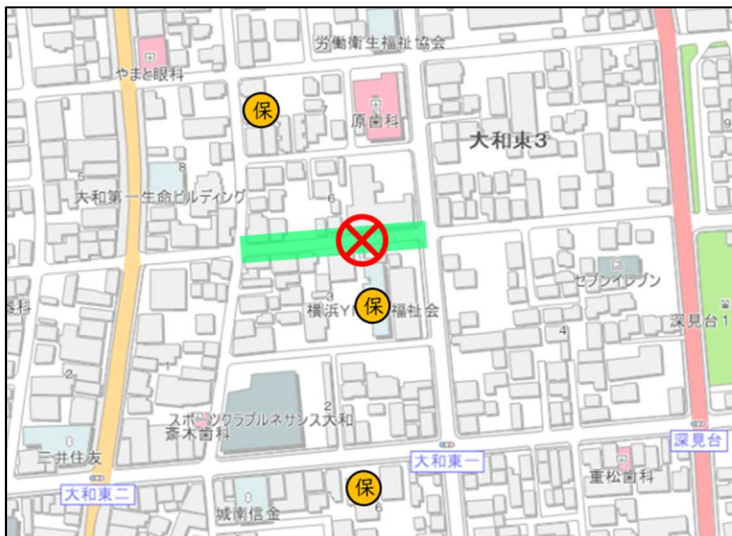

S キッズ・ゾーン設定箇所

○中央一丁目付近

○大和東三丁目付近

<凡例>

	キッズ・ゾーン
	保育施設
	路面標示設置箇所

○大和南二丁目付近

○中央五丁目付近

<凡例>

	キッズ・ゾーン
	保育施設
	路面標示設置箇所

○西鶴間一丁目付近

○中央林間八丁目付近

<凡例>

	キッズ・ゾーン
	保育施設
	路面標示設置箇所