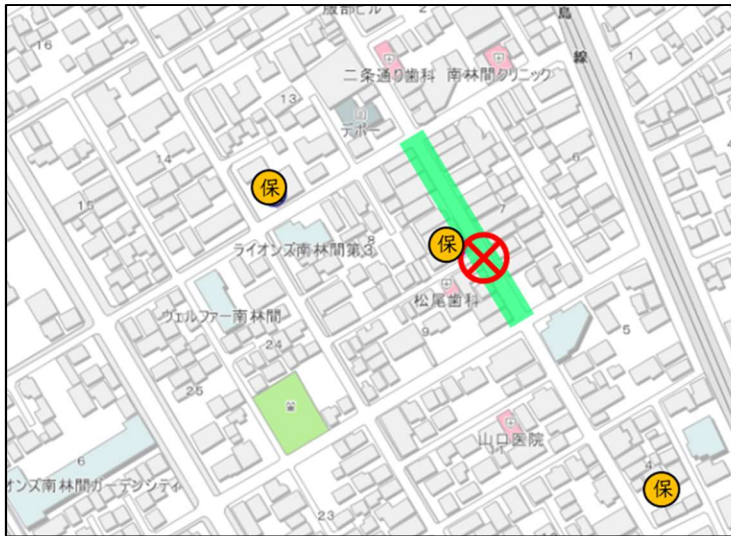

S キッズ・ゾーン設定箇所

○中央一丁目付近

○大和東三丁目付近

<凡例>

	キッズ・ゾーン
	保育施設
	路面標示設置箇所

○大和南二丁目付近

○中央五丁目付近

<凡例>

	キッズ・ゾーン
	保育施設
	路面標示設置箇所

○西鶴間一丁目付近

○中央林間八丁目付近

<凡例>

	キッズ・ゾーン
	保育施設
	路面標示設置箇所