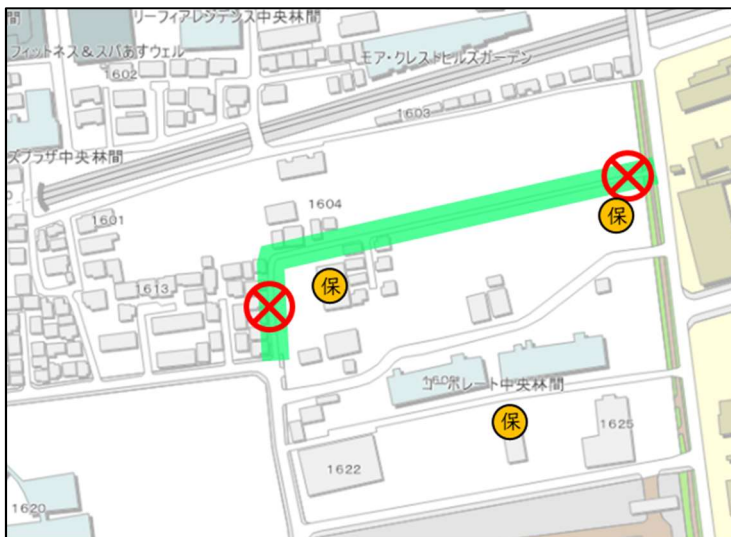

S キッズ・ゾーン設定箇所

○中央一丁目付近

○大和東三丁目付近

<凡例>

	キッズ・ゾーン
	保育施設
	路面標示設置箇所

○大和南二丁目付近

○中央五丁目付近

<凡例>

	キッズ・ゾーン
	保育施設
	路面標示設置箇所

○西鶴間一丁目付近

○中央林間八丁目付近

<凡例>

	キッズ・ゾーン
	保育施設
	路面標示設置箇所