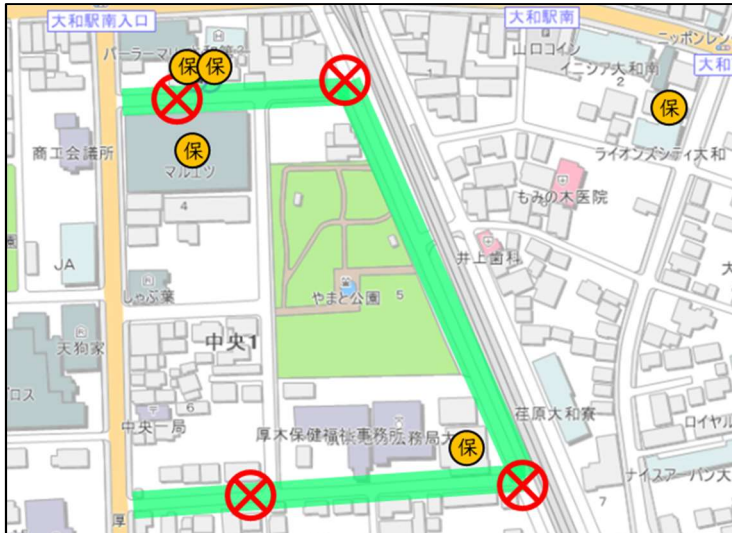

S キッズ・ゾーン設定箇所

○中央一丁目付近

○大和東三丁目付近

<凡例>

	キッズ・ゾーン
	保育施設
	路面標示設置箇所

○大和南二丁目付近

○中央五丁目付近

<凡例>

	キッズ・ゾーン
	保育施設
	路面標示設置箇所

○西鶴間一丁目付近

○中央林間八丁目付近

<凡例>

	キッズ・ゾーン
	保育施設
	路面標示設置箇所