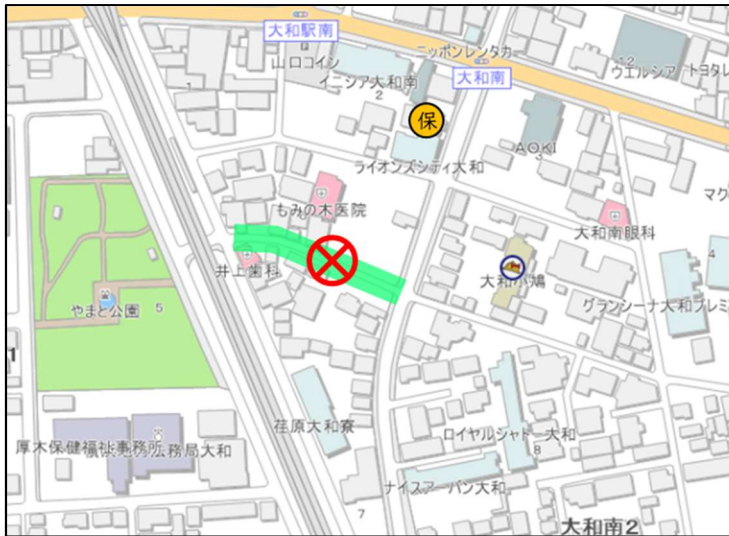

S キッズ・ゾーン設定箇所

○中央一丁目付近

○大和東三丁目付近

<凡例>

	キッズ・ゾーン
	保育施設
	路面標示設置箇所

○大和南二丁目付近

○中央五丁目付近

<凡例>

	キッズ・ゾーン
	保育施設
	路面標示設置箇所

○西鶴間一丁目付近

○中央林間八丁目付近

<凡例>

	キッズ・ゾーン
	保育施設
	路面標示設置箇所