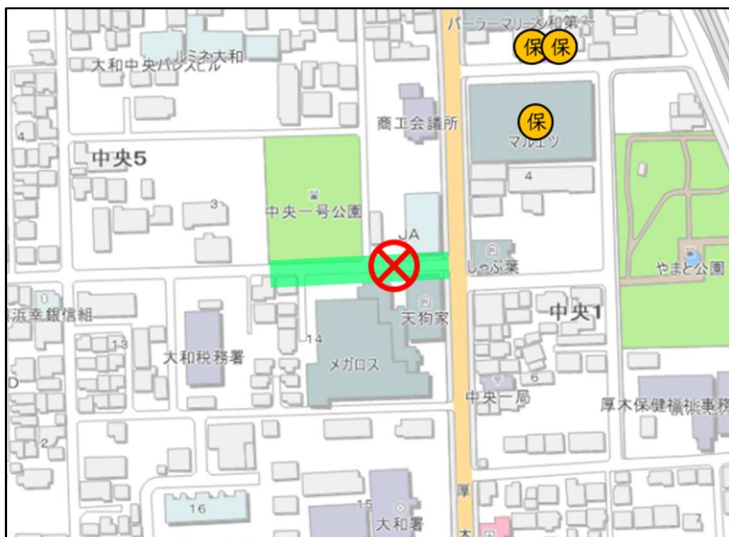

S キッズ・ゾーン設定箇所

○中央一丁目付近

○大和東三丁目付近

<凡例>

	キッズ・ゾーン
	保育施設
	路面標示設置箇所

○大和南二丁目付近

○中央五丁目付近

<凡例>

	キッズ・ゾーン
	保育施設
	路面標示設置箇所

○西鶴間一丁目付近

○中央林間八丁目付近

<凡例>

	キッズ・ゾーン
	保育施設
	路面標示設置箇所