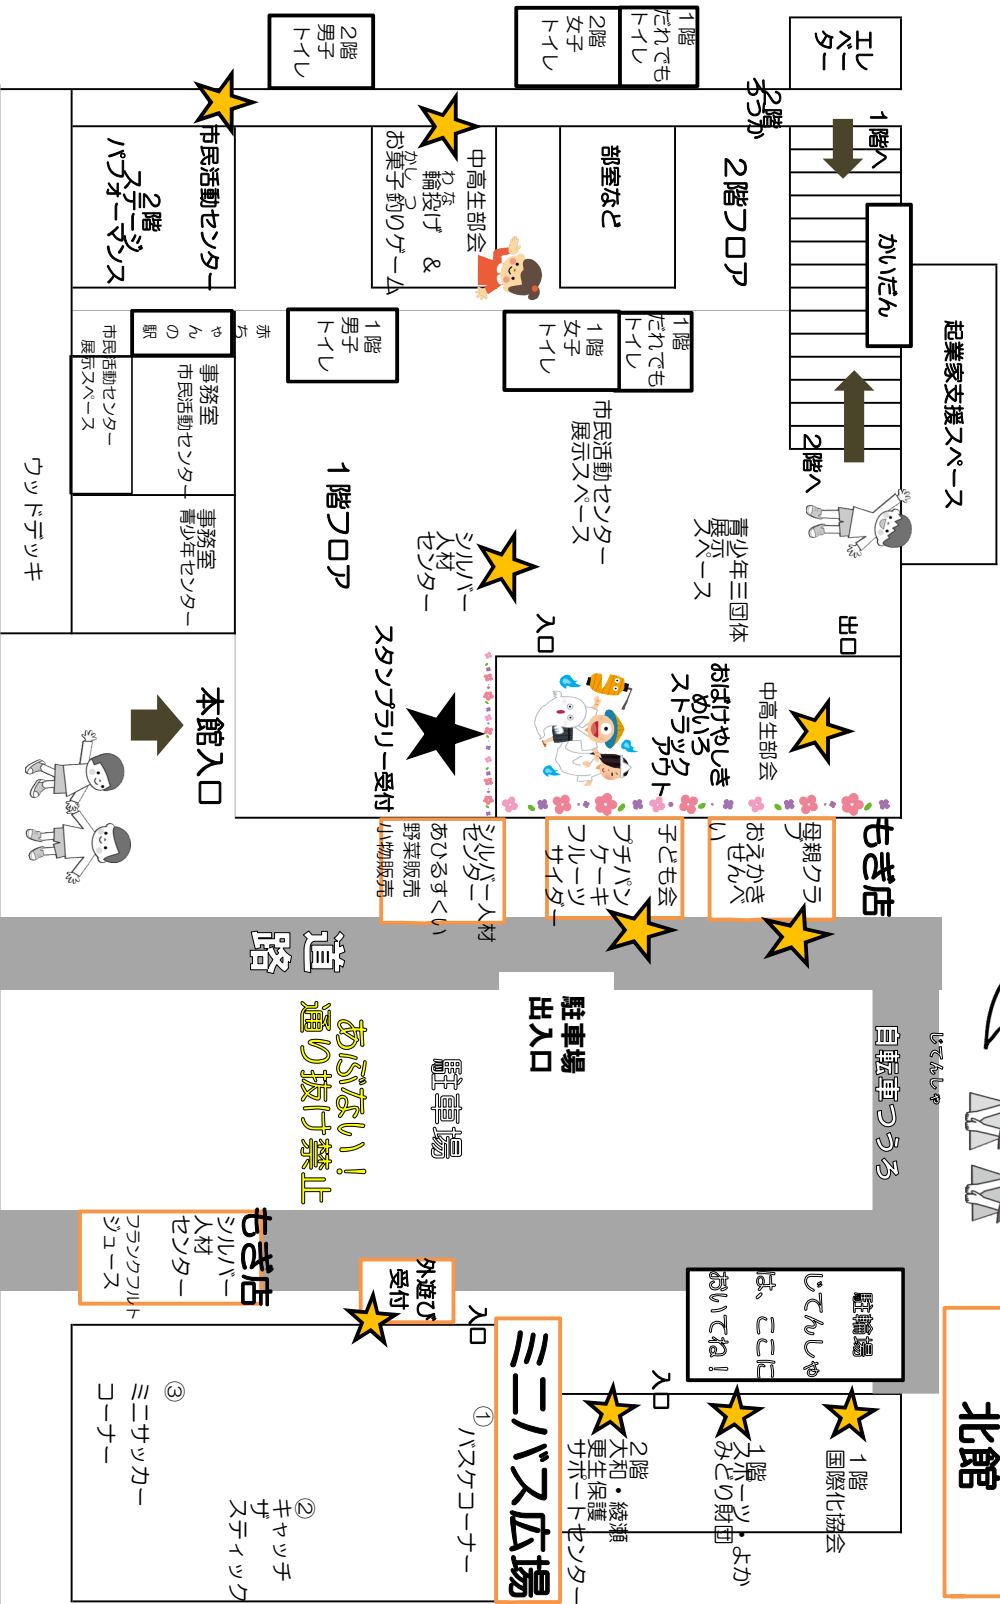

ベテルギウスまつり会場あんない図

ベテルギウス 本館

○ちぎ店は商品が売り切れ次第、順次終了となります。
○できるだけおつりができませんようにご協力をお願いいたします。

ベテルギウス 北館

歩道があるきましよう