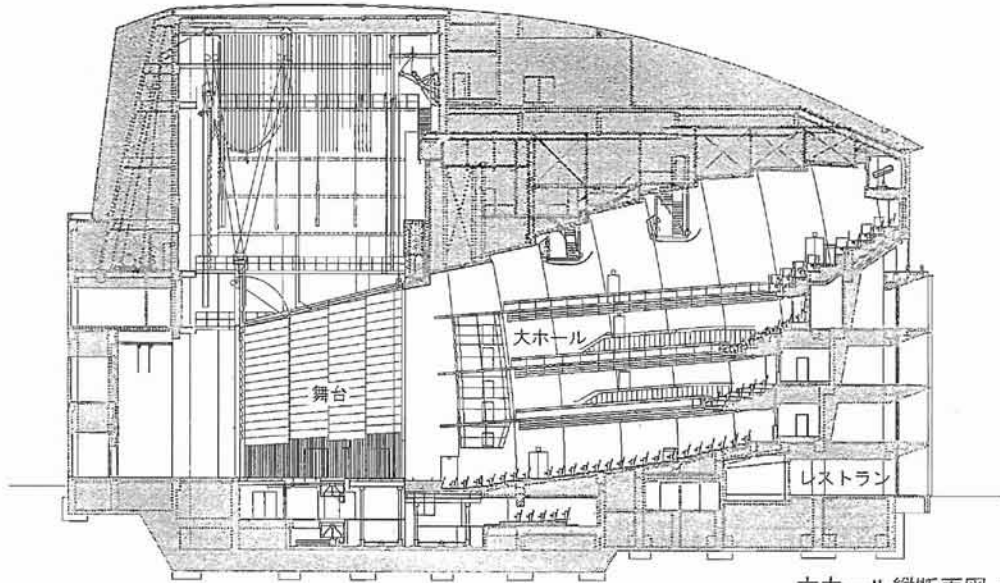

■ 多目的利用とアコースティックな音楽利用を高いレベルで両立する事例

○いわき芸術文化交流館 アリオス 大ホール

大ホール縦断面図 1:600  
コンサート設定 (大)

大ホール縦断面図 1:600  
コンサート設定 (中)

大ホール縦断面図 1:600  
演劇設定

5階平面図 1:600

4階平面図 1:600