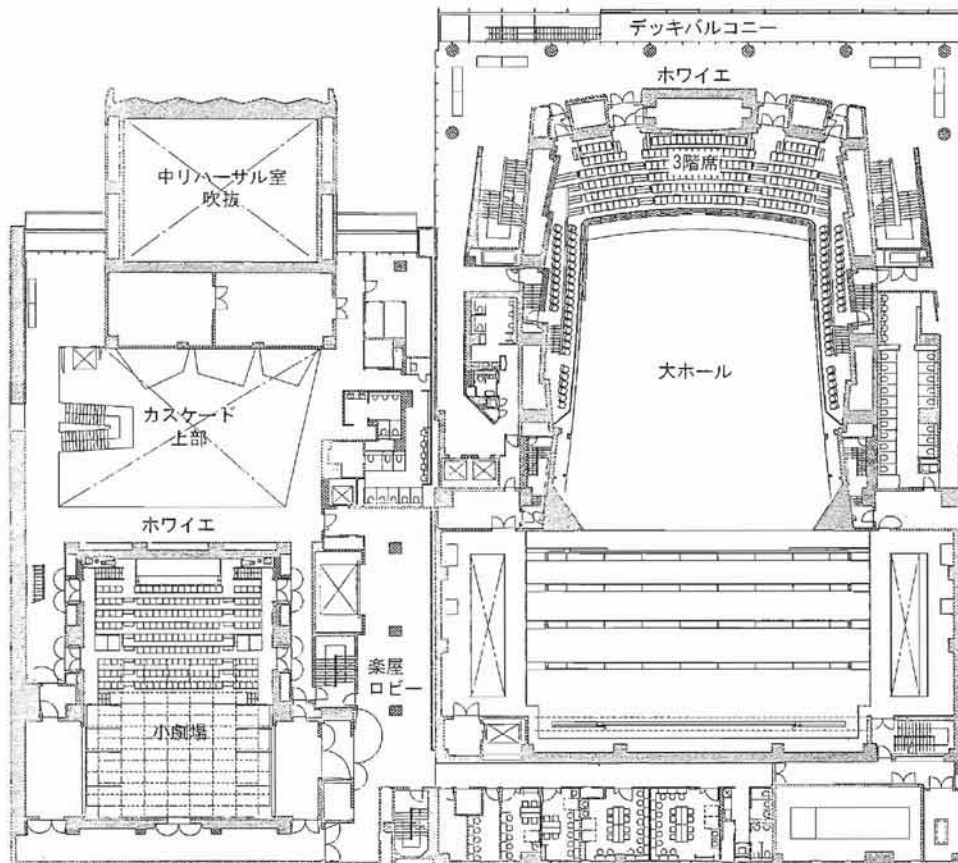

■ 多目的利用とアコースティックな音楽利用を高いレベルで両立する事例

○いわき芸術文化交流館 アリオス 大ホール

大ホール縦断面図 1:600  
コンサート設定 (大)

大ホール縦断面図 1:600  
コンサート設定 (中)

大ホール縦断面図 1:600  
演劇設定

5階平面図 1:600

4階平面図 1:600