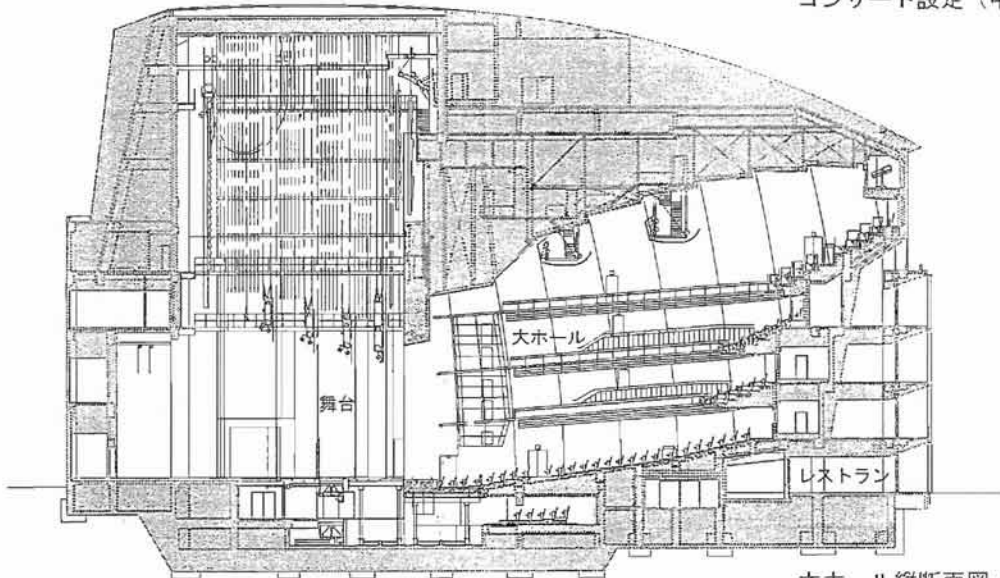

■ 多目的利用とアコースティックな音楽利用を高いレベルで両立する事例

○いわき芸術文化交流館 アリオス 大ホール

大ホール縦断面図 1:600  
コンサート設定 (大)

大ホール縦断面図 1:600  
コンサート設定 (中)

大ホール縦断面図 1:600  
演劇設定

5階平面図 1:600

4階平面図 1:600