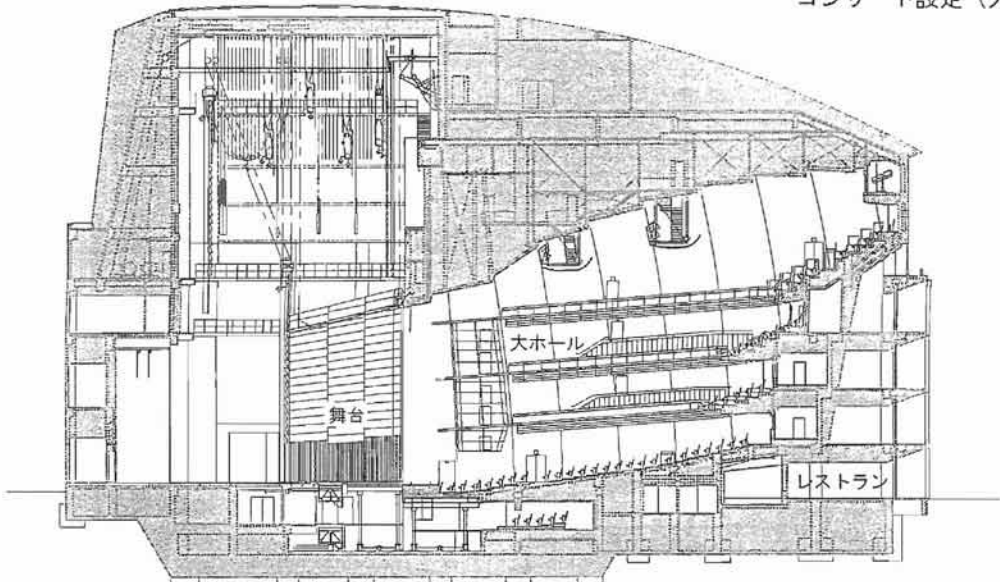

■ 多目的利用とアコースティックな音楽利用を高いレベルで両立する事例

○いわき芸術文化交流館 アリオス 大ホール

大ホール縦断面図 1:600  
コンサート設定 (大)

大ホール縦断面図 1:600  
コンサート設定 (中)

大ホール縦断面図 1:600  
演劇設定

5階平面図 1:600

4階平面図 1:600