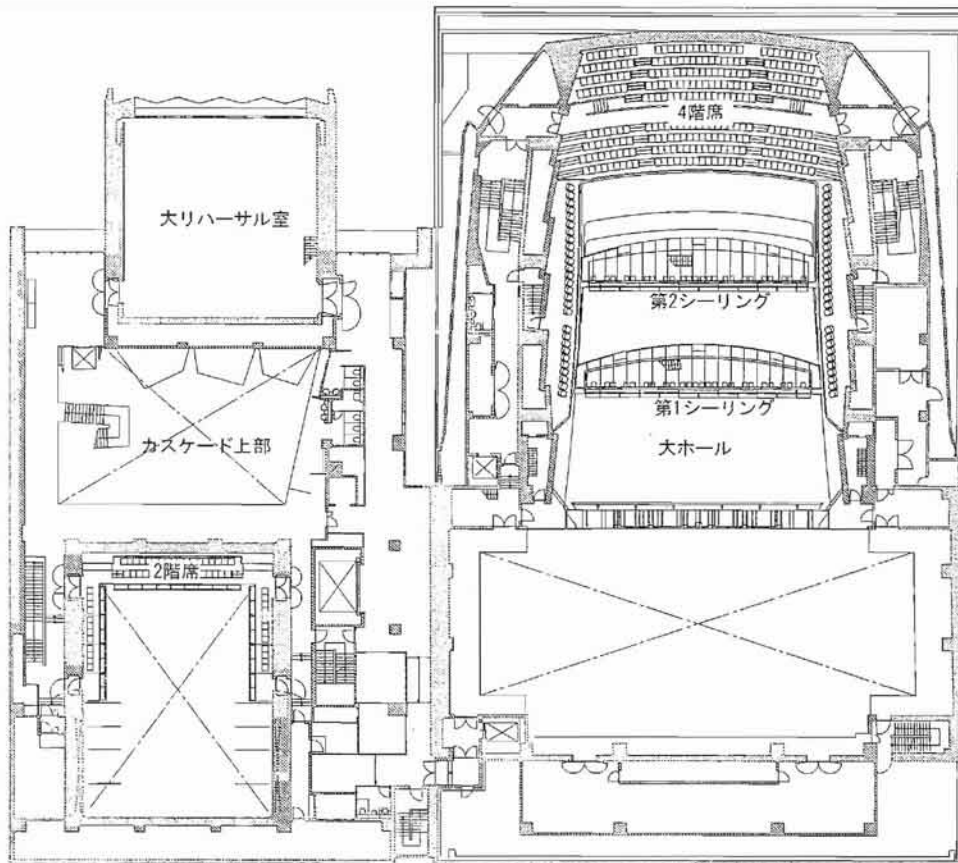

■ 多目的利用とアコースティックな音楽利用を高いレベルで両立する事例

○いわき芸術文化交流館 アリオス 大ホール

大ホール縦断面図 1:600  
コンサート設定 (大)

大ホール縦断面図 1:600  
コンサート設定 (中)

大ホール縦断面図 1:600  
演劇設定

5階平面図 1:600

4階平面図 1:600