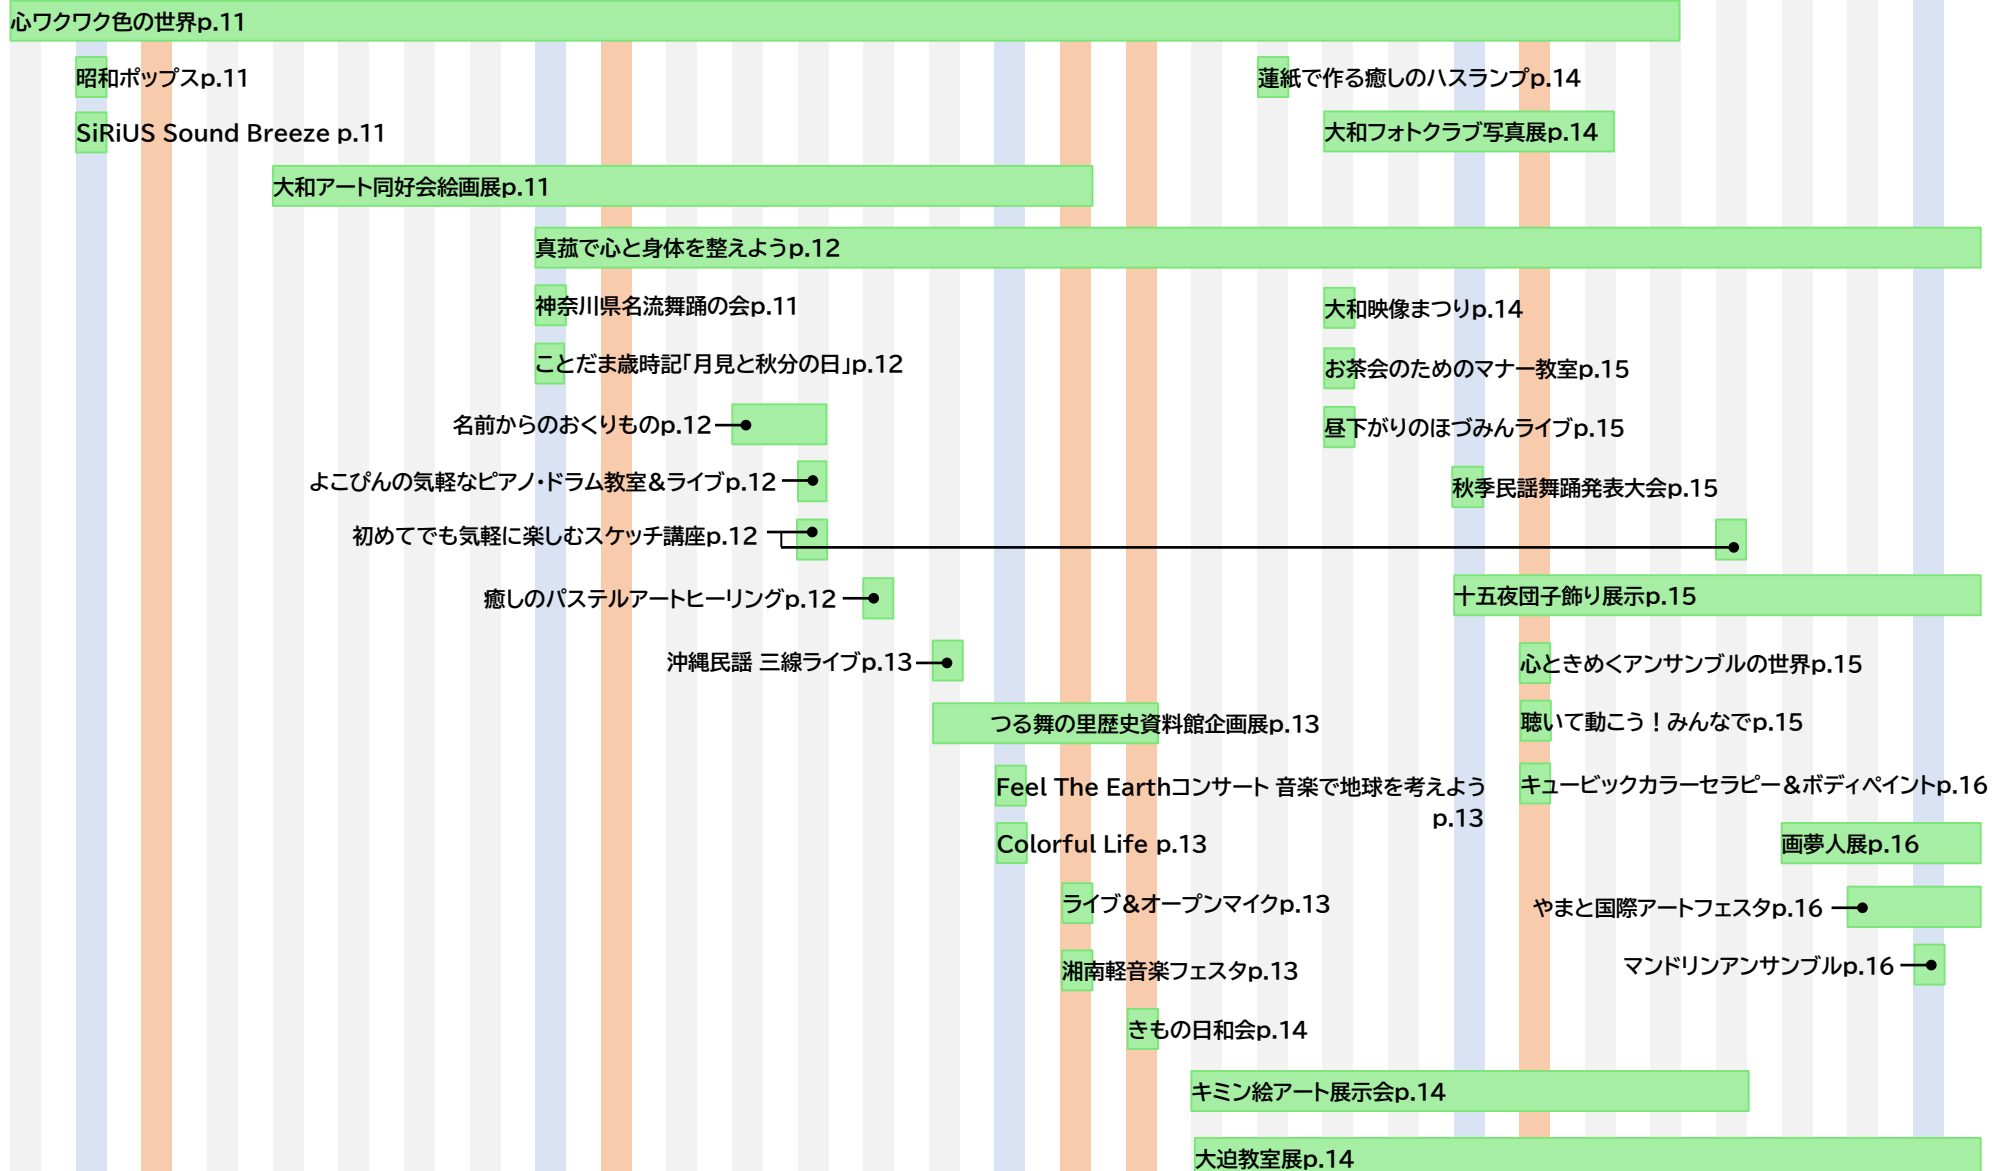

9月イベントスケジュール

1 2 3 4 5 6 7 8 9 10 11 12 13 14 15 16 17 18 19 20 21 22 23 24 25 26 27 28 29 30
金 土 日 月 火 水 木 金 土 日 月 火 水 木 金 土 日 月 火 水 木 金 土

*上記期間には開催内容が異なる日や休業日を含む場合がありますので詳細は各プログラムの主催者にお問合せください