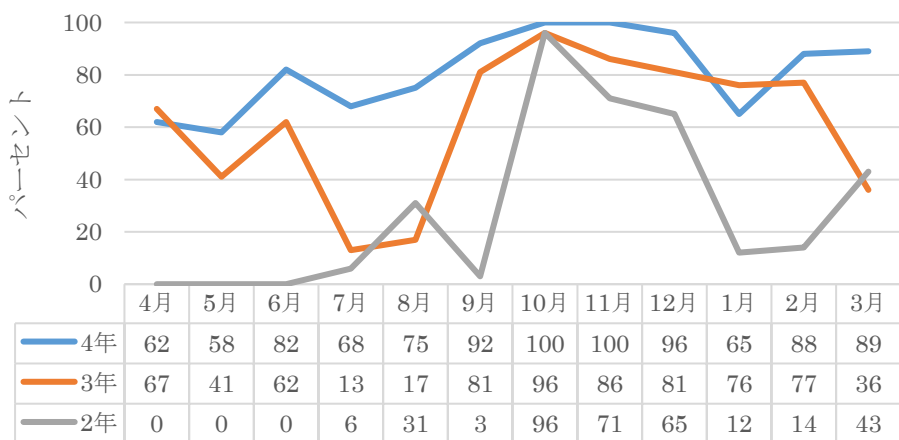

＜稼働率（日数単位） メインホール＞

4年 3年 2年

＜稼働率（日数単位） サブホール＞

4年 3年 2年

＜稼働率（日数単位） ギャラリー＞

4年 3年 2年

＜稼働率（日数単位） マルチスペース＞

4年 3年 2年