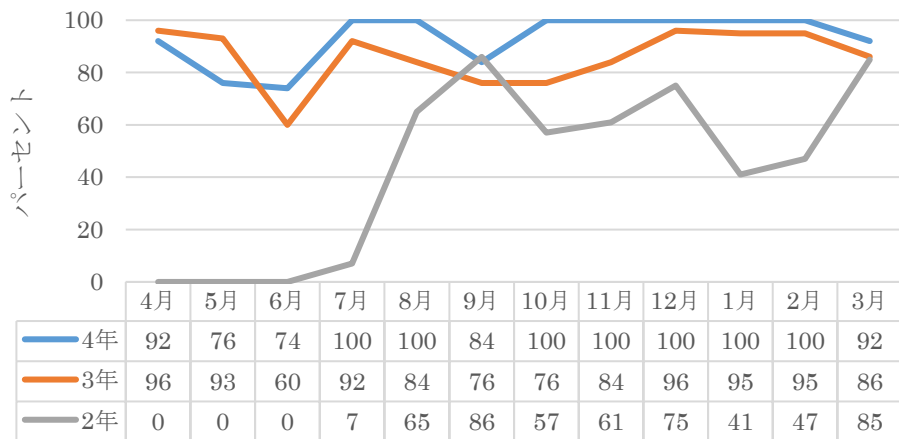

＜稼働率（日数単位） メインホール＞

4年 3年 2年

＜稼働率（日数単位） サブホール＞

4年 3年 2年

＜稼働率（日数単位） ギャラリー＞

4年 3年 2年

＜稼働率（日数単位） マルチスペース＞

4年 3年 2年