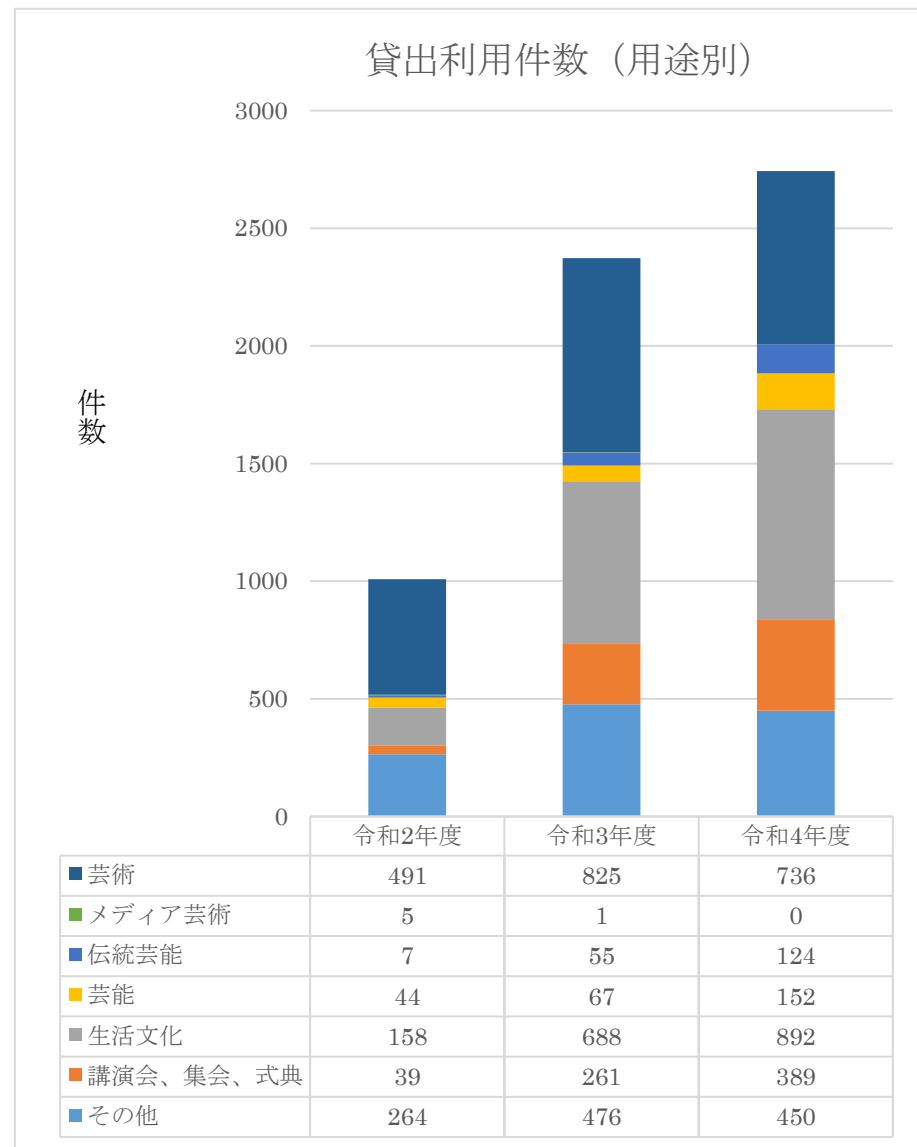

＜稼働率（日数単位） メインホール＞

4年 3年 2年

＜稼働率（日数単位） サブホール＞

4年 3年 2年

＜稼働率（日数単位） ギャラリー＞

4年 3年 2年

＜稼働率（日数単位） マルチスペース＞

4年 3年 2年

※新型コロナウイルス感染拡大防止のため、令和2年3月6日（金）～令和2年6月30日（火）まで臨時休館としています。

※新型コロナウイルス感染拡大防止のため、令和2年3月6日（金）～令和2年6月30日（火）まで臨時休館としています。