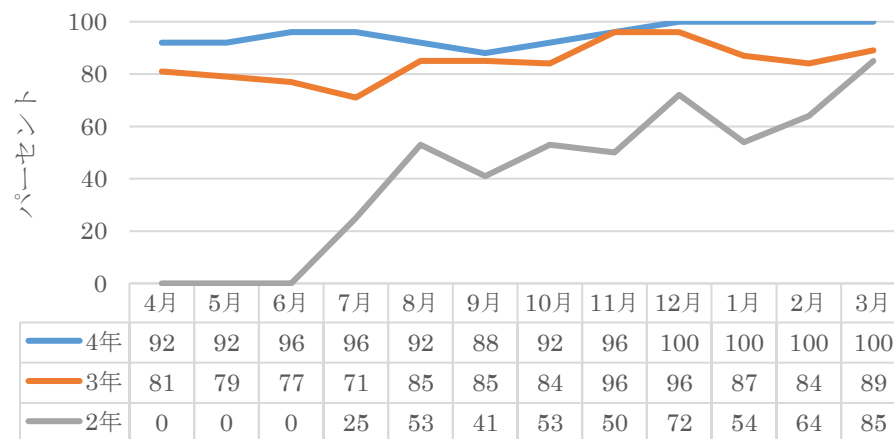

＜稼働率（日数単位） メインホール＞

4年 3年 2年

＜稼働率（日数単位） サブホール＞

4年 3年 2年

＜稼働率（日数単位） ギャラリー＞

4年 3年 2年

＜稼働率（日数単位） マルチスペース＞

4年 3年 2年