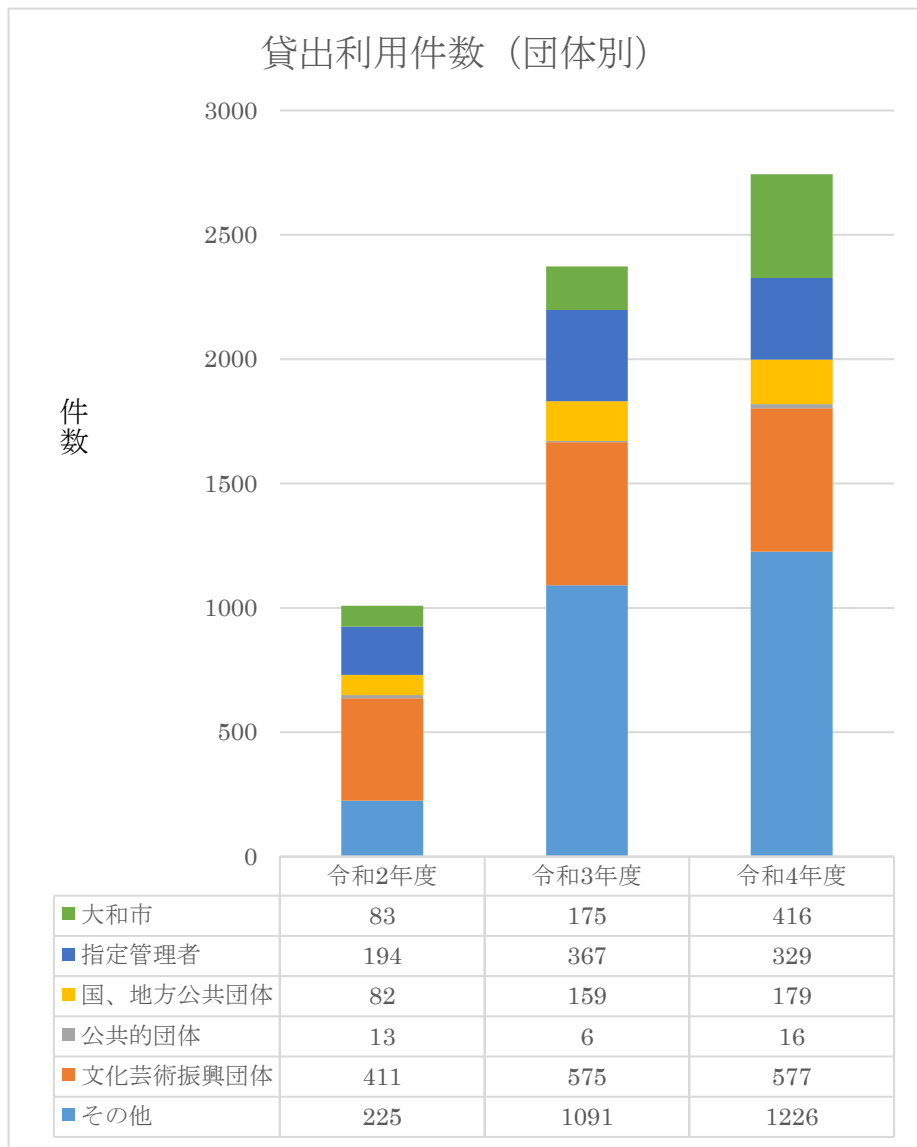

＜稼働率（日数単位） メインホール＞

4年 3年 2年

＜稼働率（日数単位） サブホール＞

4年 3年 2年

＜稼働率（日数単位） ギャラリー＞

4年 3年 2年

＜稼働率（日数単位） マルチスペース＞

4年 3年 2年

※新型コロナウイルス感染拡大防止のため、令和2年3月6日（金）～令和2年6月30日（火）まで臨時休館としています。

※新型コロナウイルス感染拡大防止のため、令和2年3月6日（金）～令和2年6月30日（火）まで臨時休館としています。