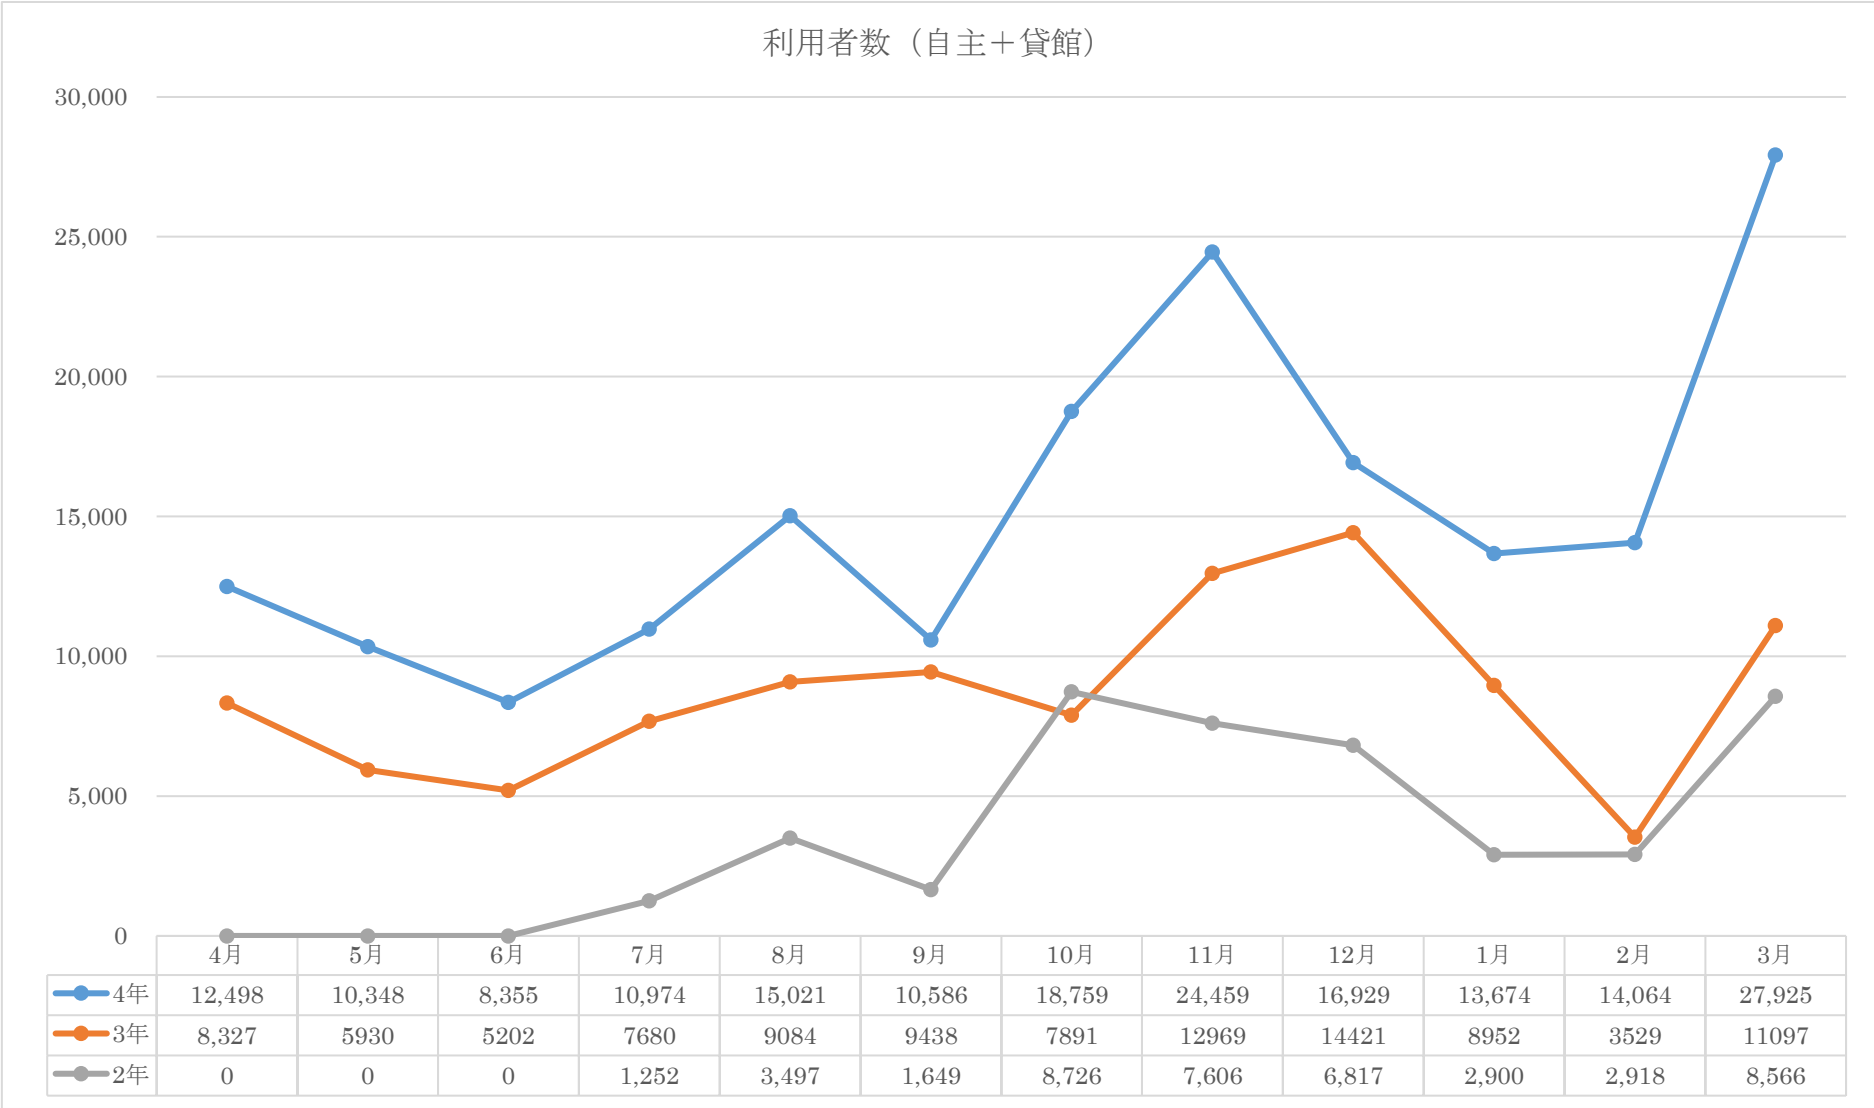

＜稼働率（日数単位） メインホール＞

4年 3年 2年

＜稼働率（日数単位） サブホール＞

4年 3年 2年

＜稼働率（日数単位） ギャラリー＞

4年 3年 2年

＜稼働率（日数単位） マルチスペース＞

4年 3年 2年

※新型コロナウイルス感染拡大防止のため、令和2年3月6日（金）～令和2年6月30日（火）まで臨時休館としています。

※新型コロナウイルス感染拡大防止のため、令和2年3月6日（金）～令和2年6月30日（火）まで臨時休館としています。