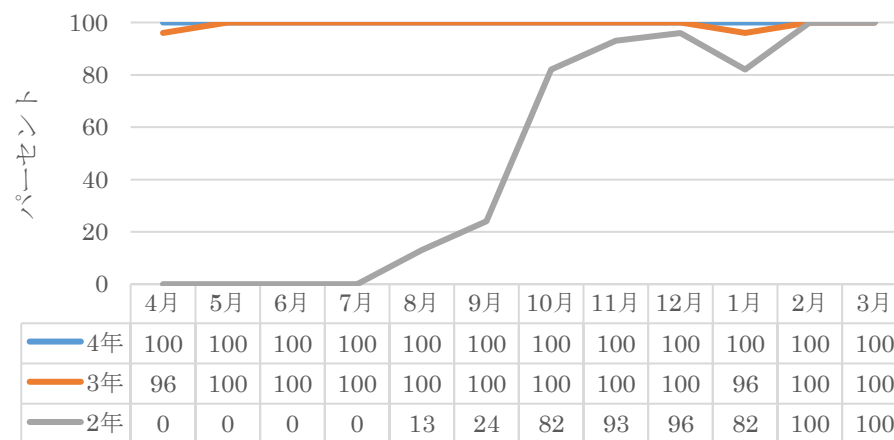

＜稼働率（日数単位） メインホール＞

4年 3年 2年

＜稼働率（日数単位） サブホール＞

4年 3年 2年

＜稼働率（日数単位） ギャラリー＞

4年 3年 2年

＜稼働率（日数単位） マルチスペース＞

4年 3年 2年