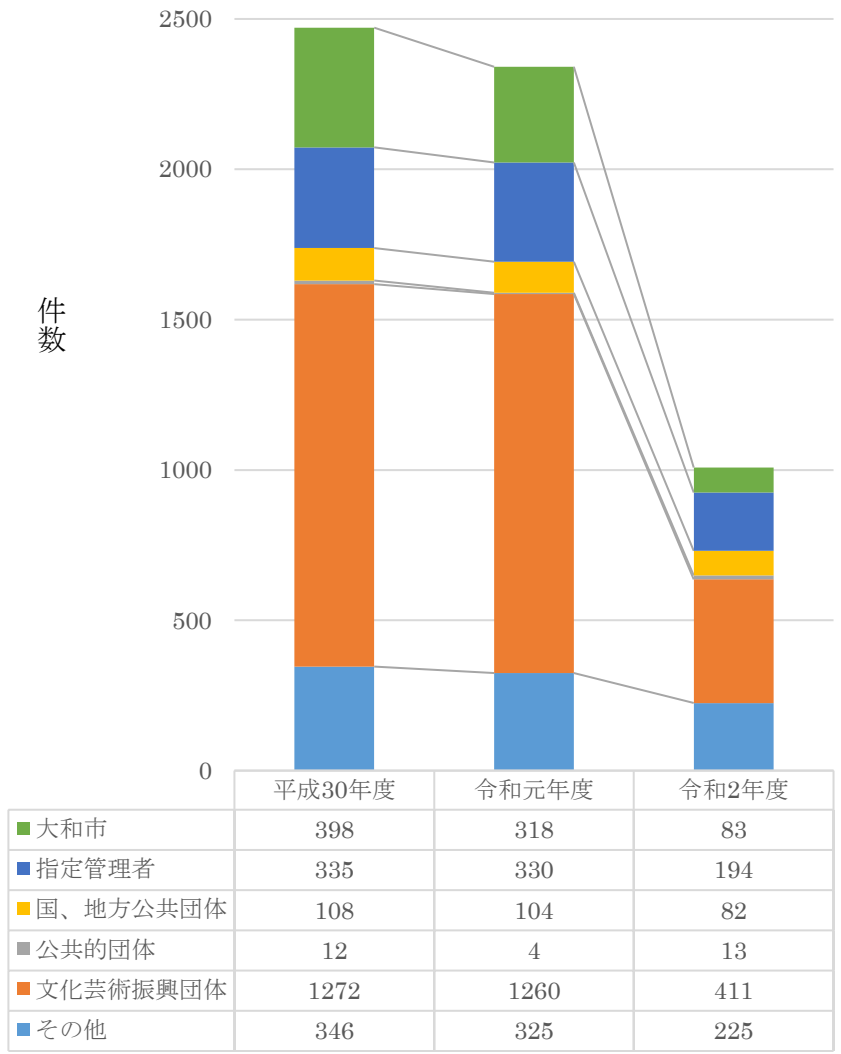

合計  
255,465  
225,063  
43,931

※新型コロナウイルス感染拡大防止のため、令和2年3月6日（金）～令和2年6月30日（火）まで臨時休館としています。

貸館利用件数（団体別）

貸館利用件数（用途別）

※新型コロナウイルス感染拡大防止のため、令和2年3月6日（金）～令和2年6月30日（火）まで臨時休館としています。