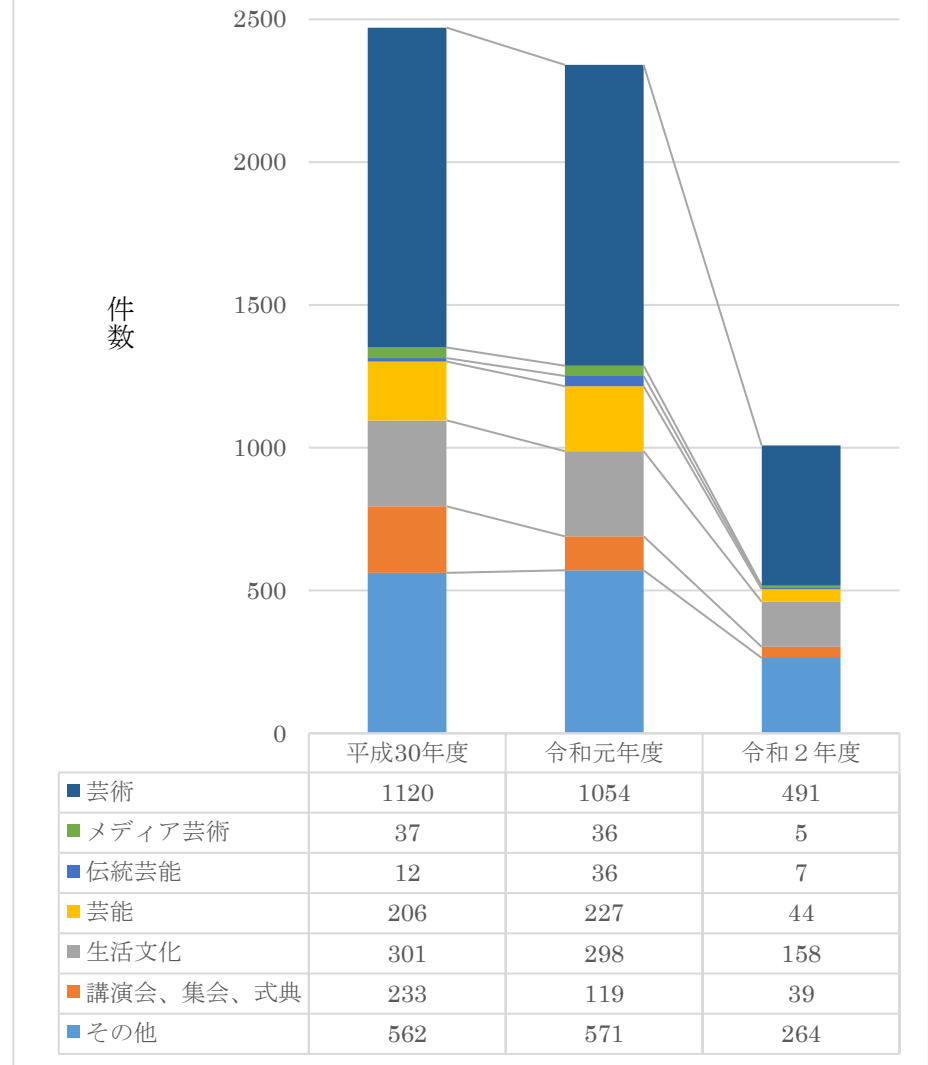

合計  
255,465  
225,063  
43,931

※新型コロナウイルス感染拡大防止のため、令和2年3月6日（金）～令和2年6月30日（火）まで臨時休館としています。

貸館利用件数（団体別）

貸館利用件数（用途別）

※新型コロナウイルス感染拡大防止のため、令和2年3月6日（金）～令和2年6月30日（火）まで臨時休館としています。