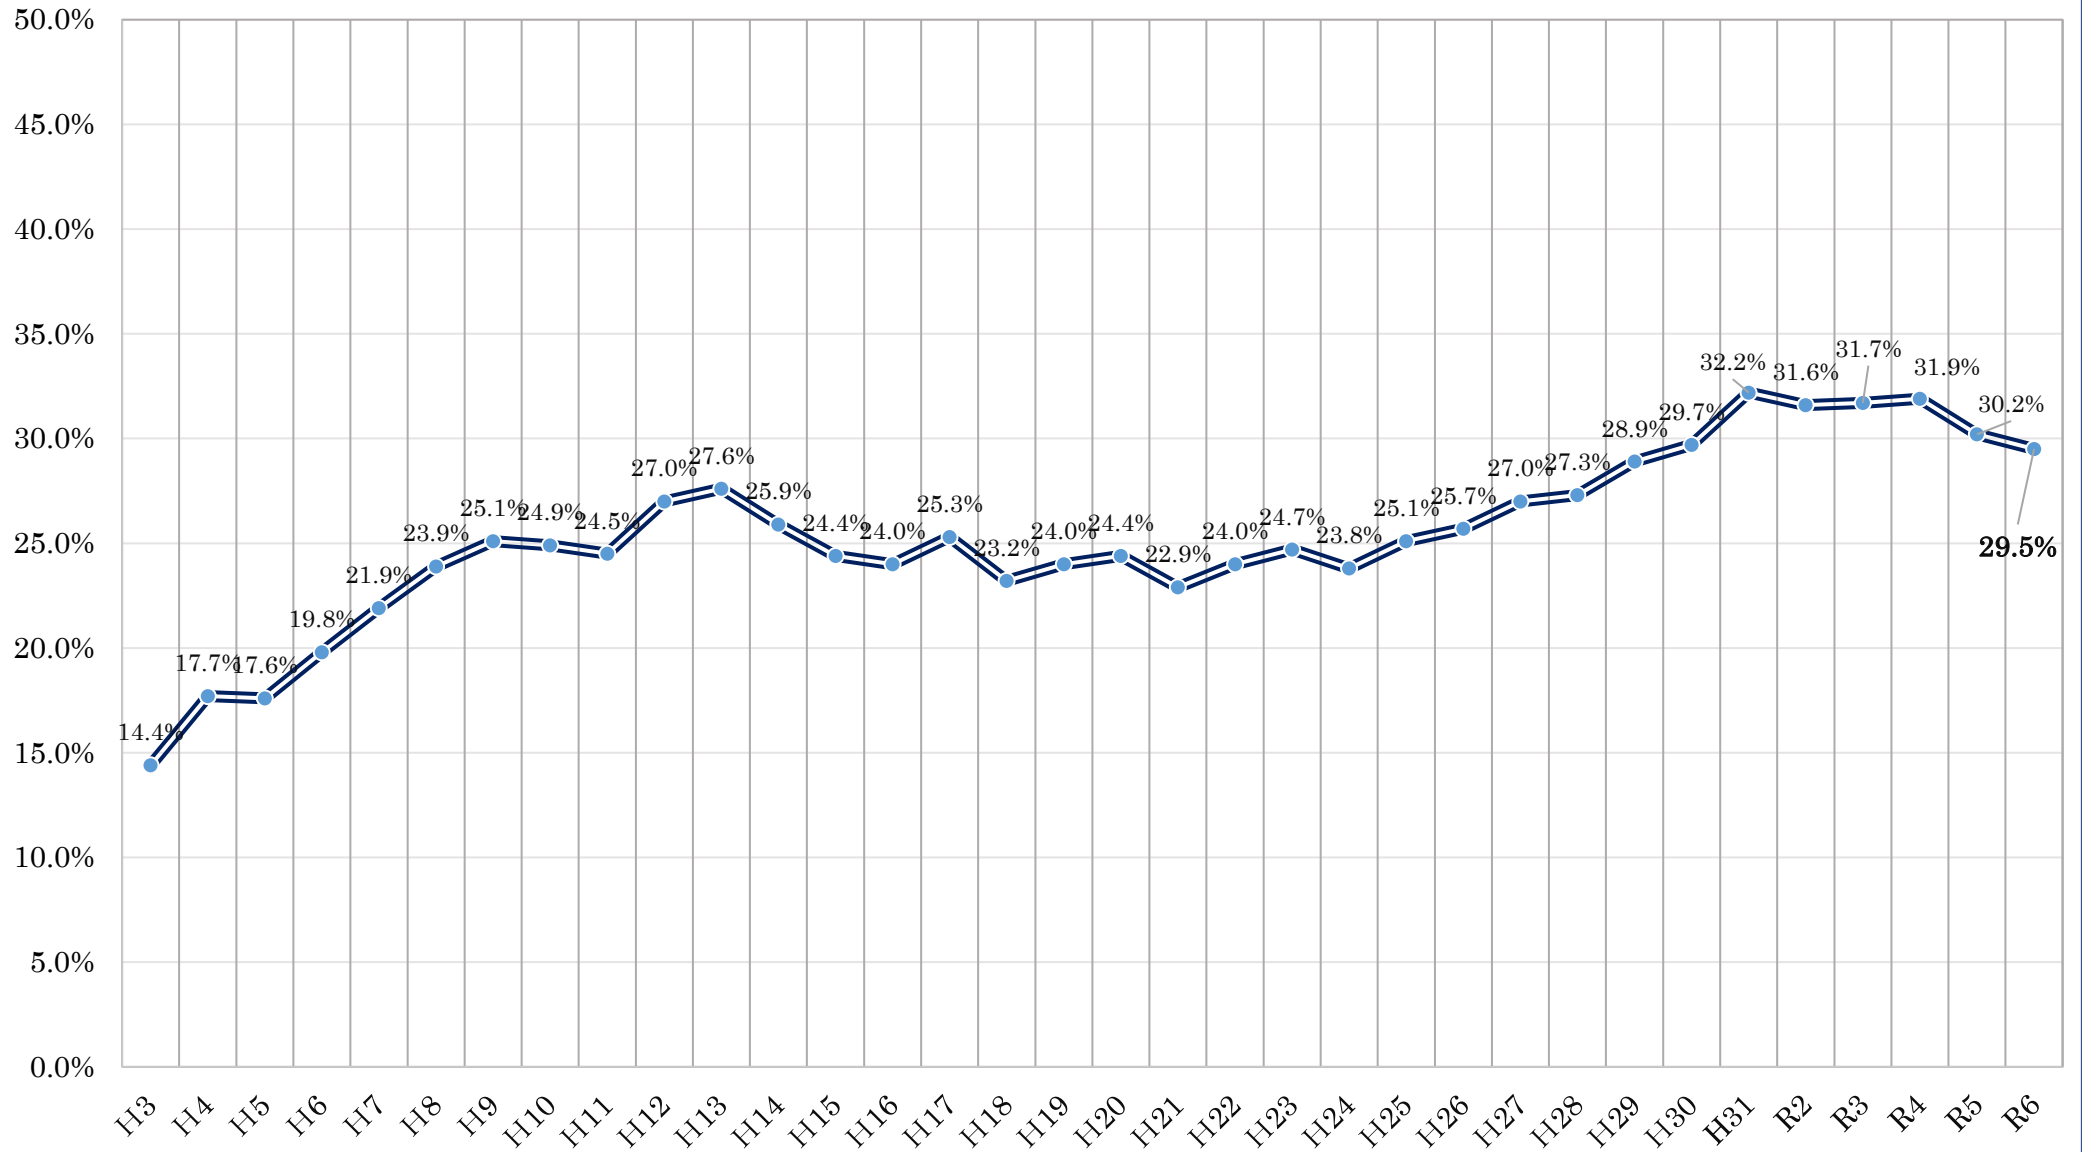

大和市の審議会等の女性委員の参画率

● 審議会等の女性委員の参画率

※各年度の4月1日時点の参画率