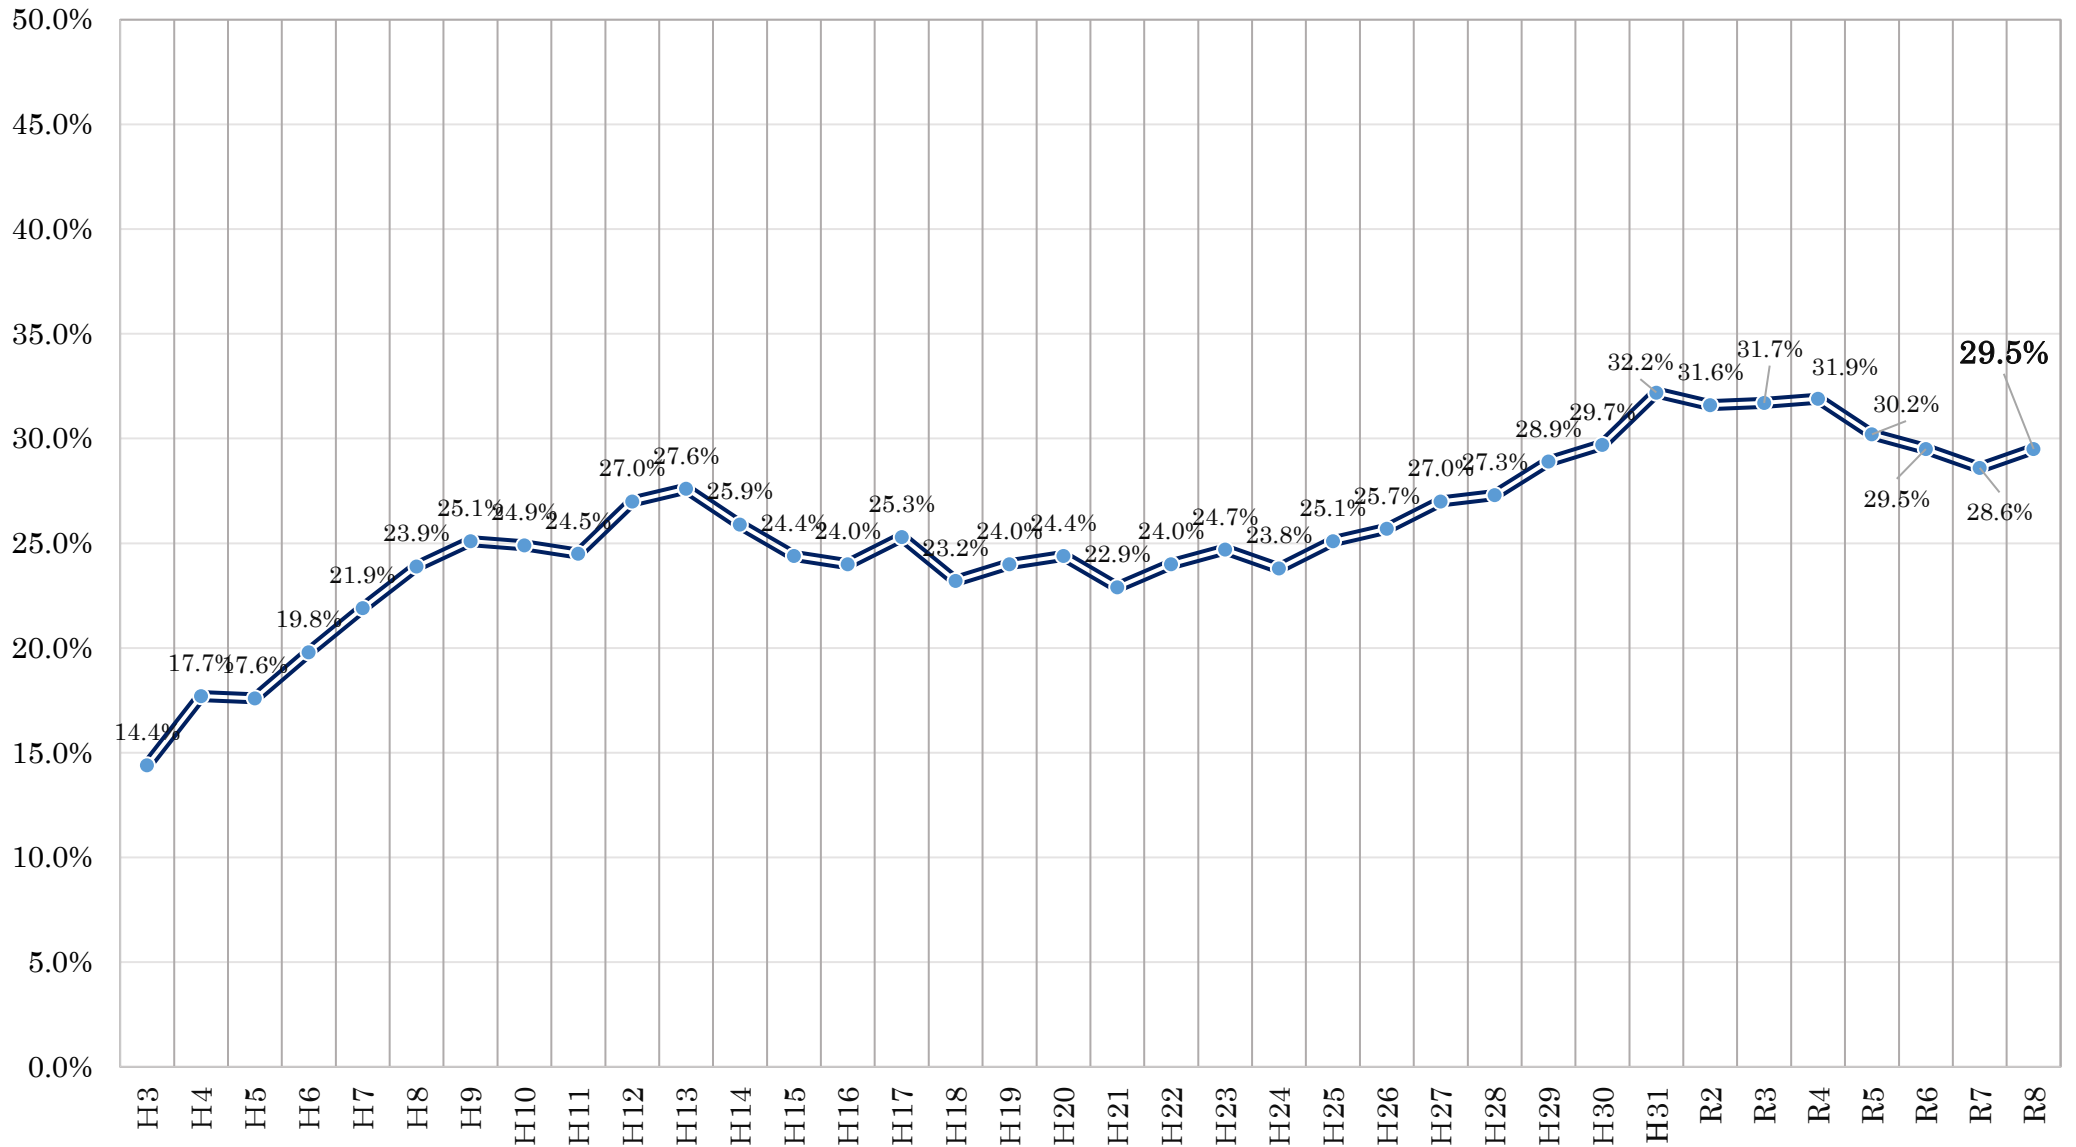

大和市の審議会等の女性委員の参画率

● 審議会等の女性委員の参画率

※各年度の4月1日時点の参画率