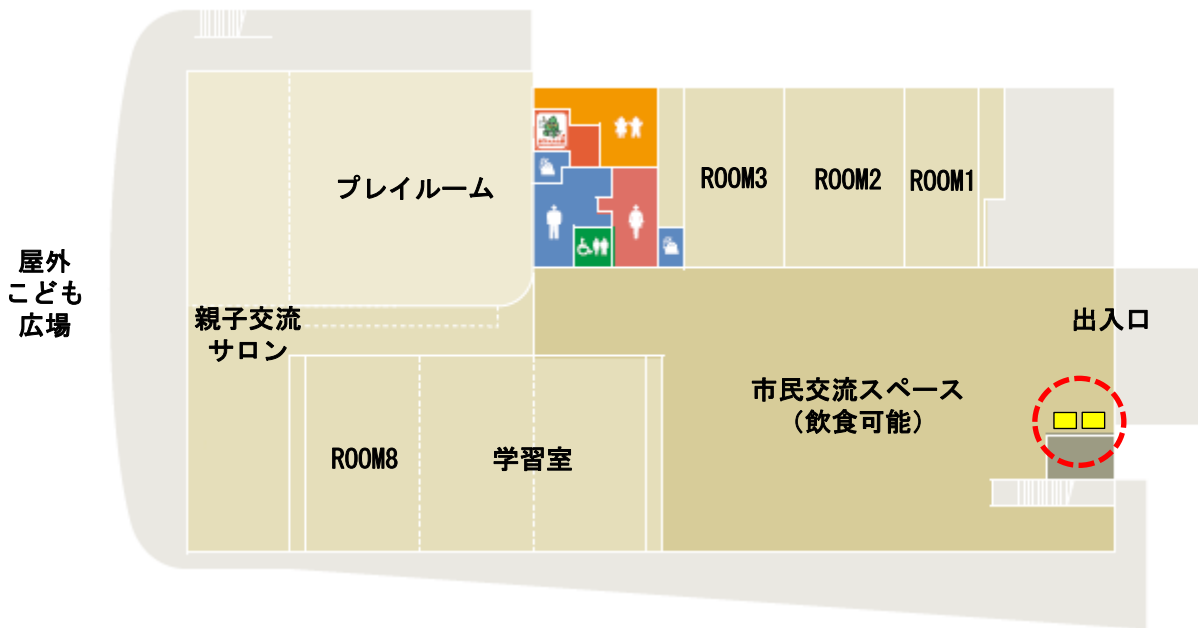

公募入札による自動販売機の設置施設

大和市北部文化・スポーツ・子育てセンター 案内図

(中央林間駅から徒歩 3 分)

大和市文化創造拠点シリーズ 案内図

(小田急江ノ島線、相模鉄道本線大和駅から徒歩3分)

公募入札による自動販売機の設置場所

大和市北部文化・スポーツ・子育てセンター 1階平面図

大和市北部文化・スポーツ・子育てセンター 2階平面図

大和市文化創造拠点シリウス6階平面図