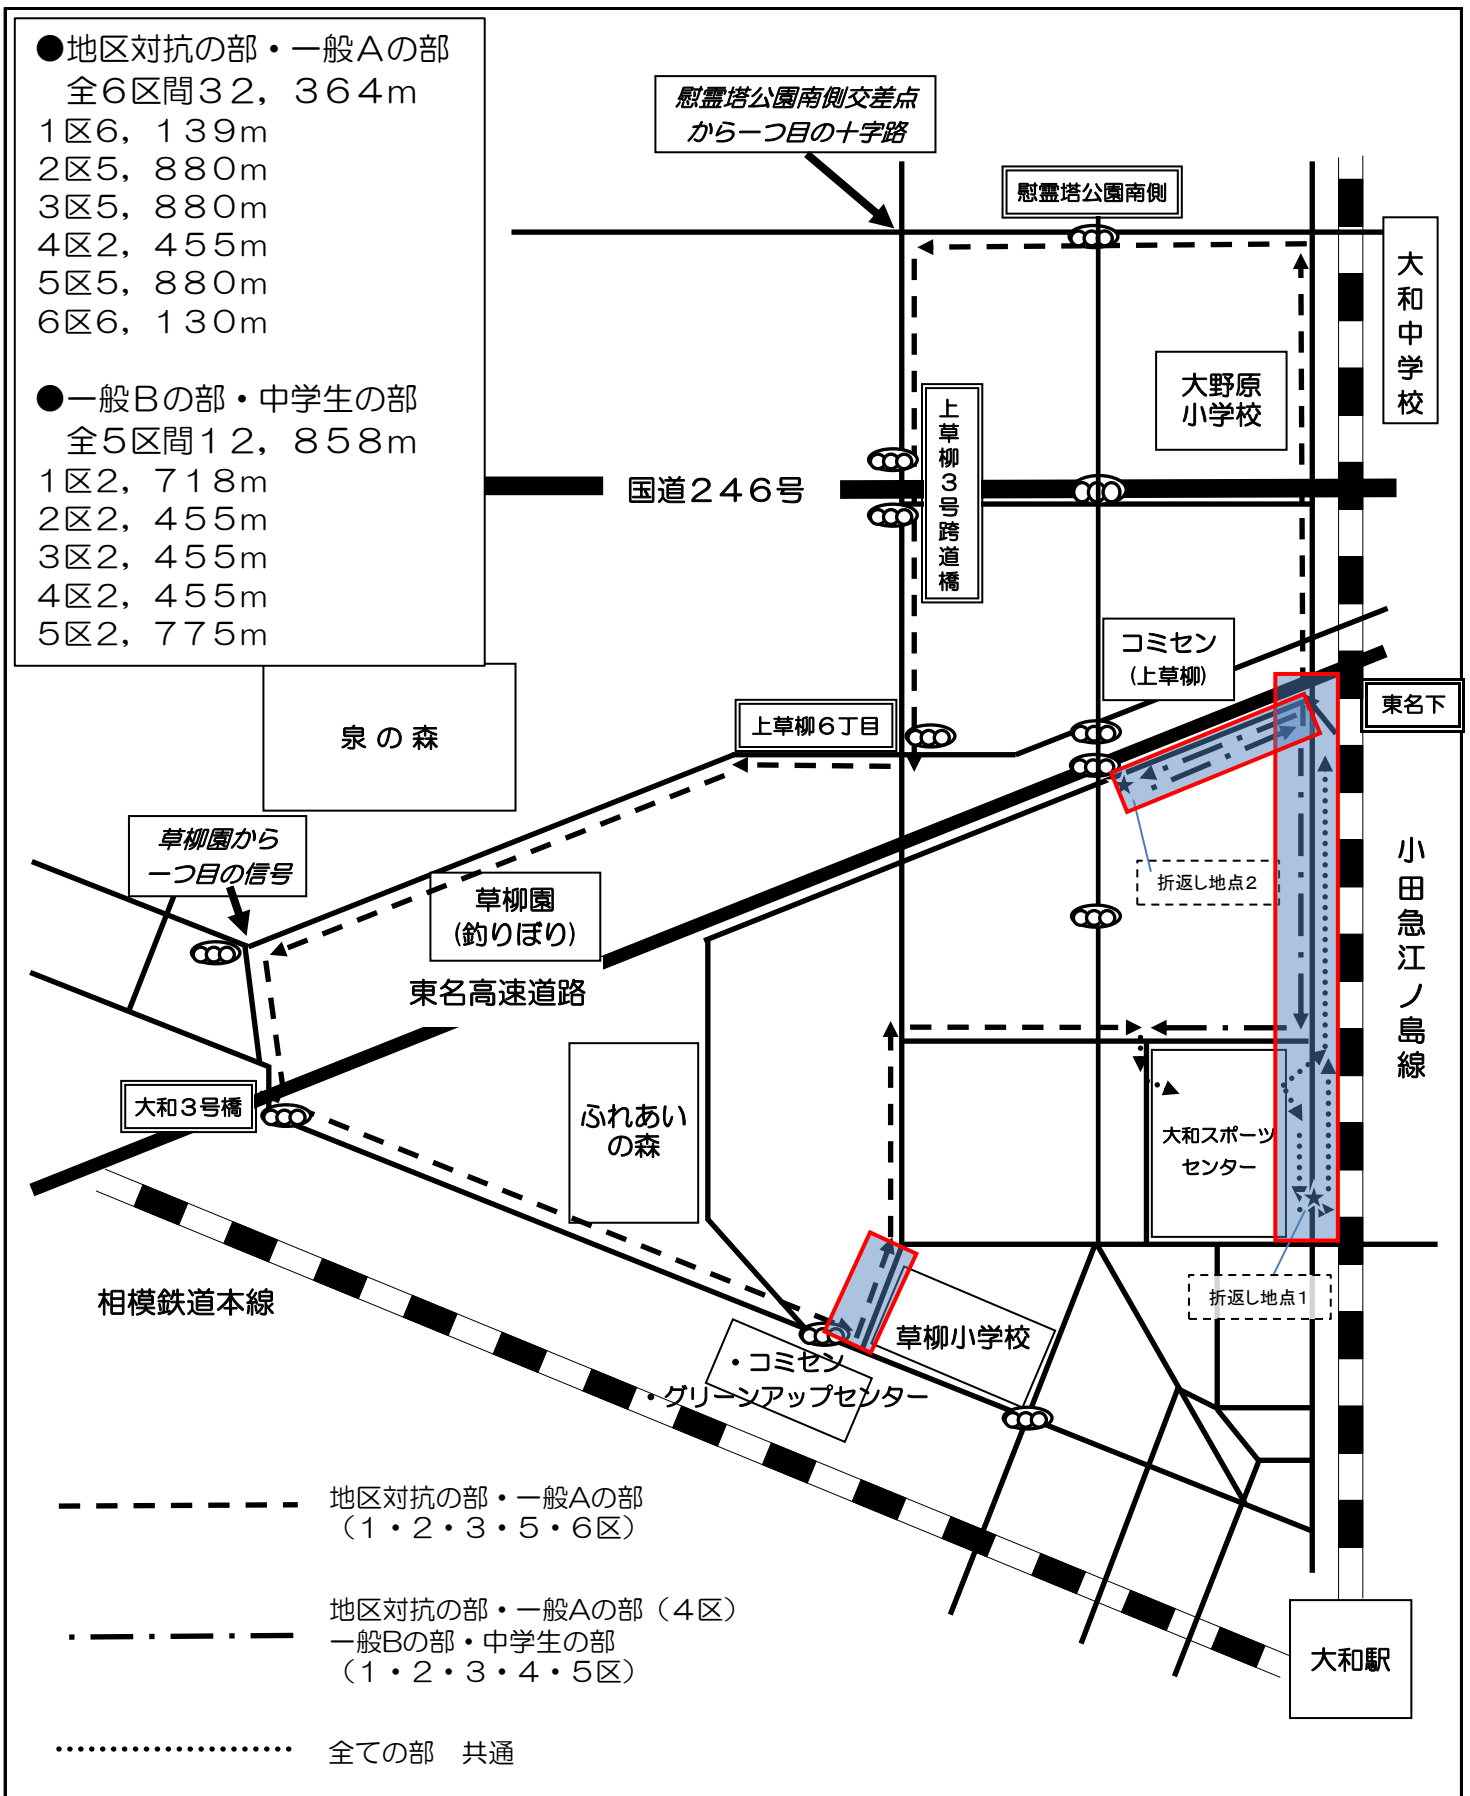

第66回大和市駅伝競走大会 コース図

● 車両通行止め区域 [時間：8:30~11:00(予定) ※ 競技終了次第解除します。]