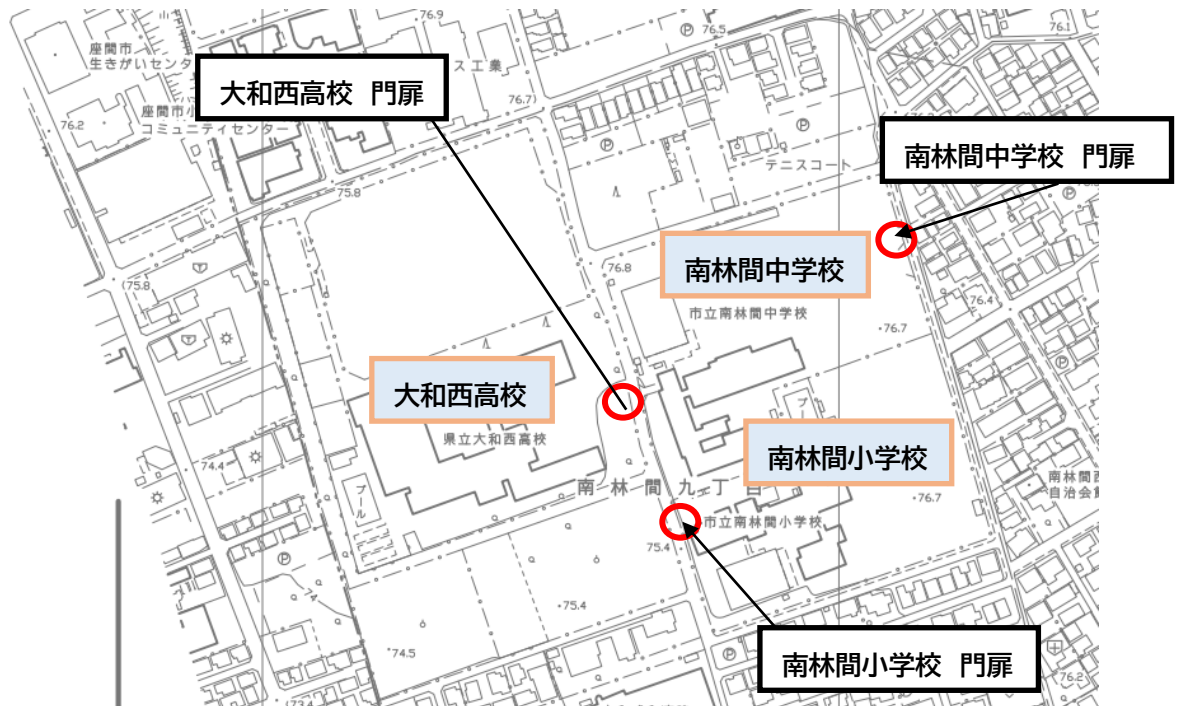

広域避難場所の門扉の位置について

大和市では、災害発生時に一時避難場所が危険になった場合など、大規模な避難に対応する「広域避難場所」として、市内13か所を指定しています。各施設の敷地内に避難する際、以下の門扉から入ってください。

※各施設の建物内には入らないでください。

1. 相模カンツリー倶楽部

相模カンツリー倶楽部 広域避難場所用門扉①

相模カンツリー倶楽部 広域避難場所用門扉②

相模カンツリー倶楽部 広域避難場所用門扉③

2. 大和高校・つきみ野中学校

3. 大和西高校・南林間小学校・南林間中学校

4. 一ノ関・城ヶ岡

区域内に公共施設として「深見歴史の森スポーツ広場」がありますが、門扉はありません。

5. 泉の森

門扉はありません。

6. 大和東高校・大和東小学校

7. 大和スポーツセンター