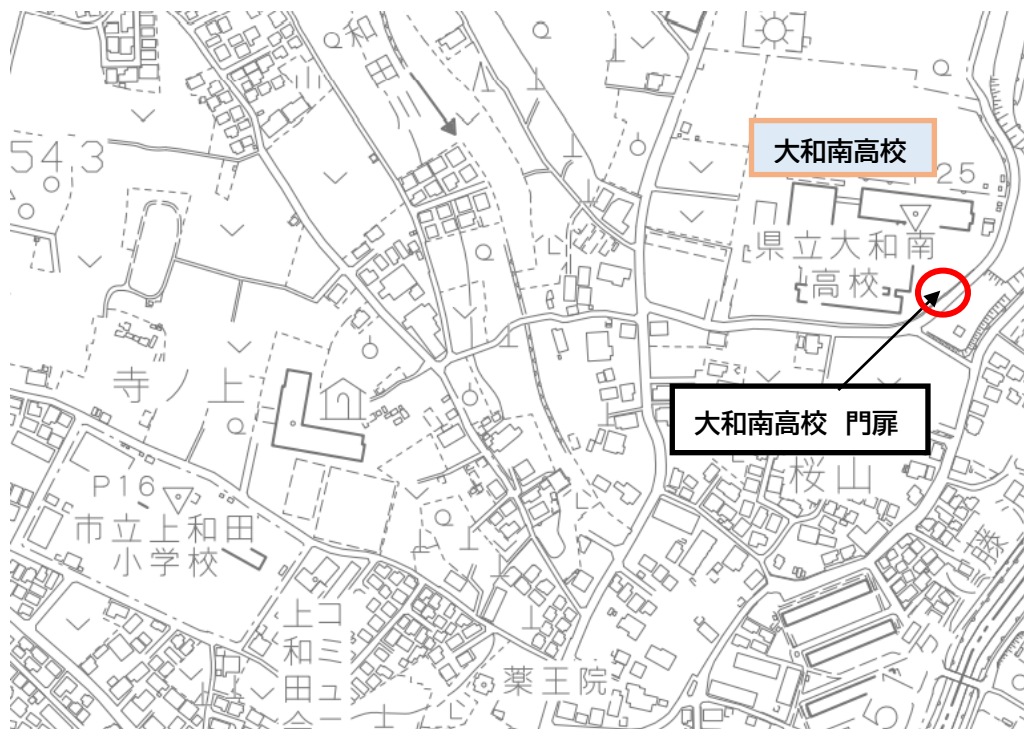

9. 引地台公園・引地台中学校

10. 大和南高校