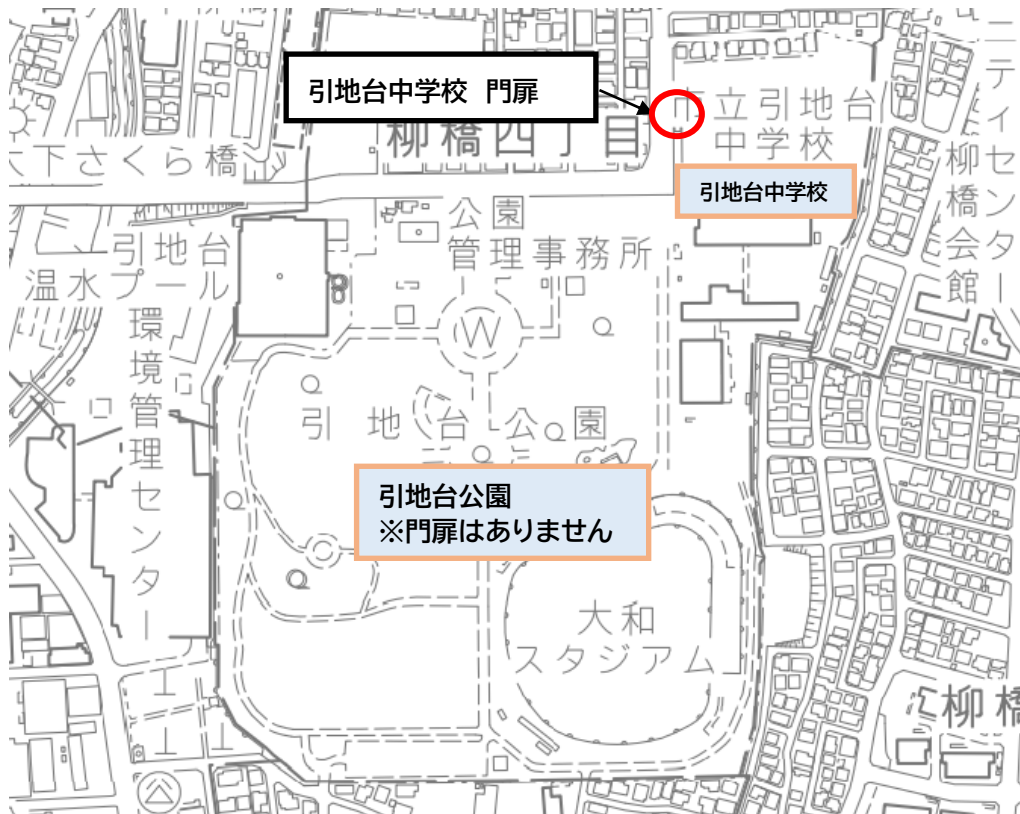

広域避難場所の門扉の位置について

大和市では、災害発生時に一時避難場所が危険になった場合など、大規模な避難に対応する「広域避難場所」として、市内13か所を指定しています。各施設の敷地内に避難する際、以下の門扉から入ってください。

※各施設の建物内には入らないでください。

1. 相模カンツリー倶楽部

相模カンツリー倶楽部 広域避難場所用門扉①

相模カンツリー倶楽部 広域避難場所用門扉②

相模カンツリー倶楽部 広域避難場所用門扉③

2. 大和高校・つきみ野中学校

3. 大和西高校・南林間小学校・南林間中学校

4. 一ノ関・城ヶ岡

区域内に公共施設として「深見歴史の森スポーツ広場」がありますが、門扉はありません。

5. 泉の森

門扉はありません。

6. 大和東高校・大和東小学校

7. 大和スポーツセンター

8. 横浜銀行大和総合グラウンド

9. 引地台公園・引地台中学校

10. 大和南高校

11. ゆとりの森

門扉はありません。

12. 藤沢ゴルフクラブ

13. いちよう団地