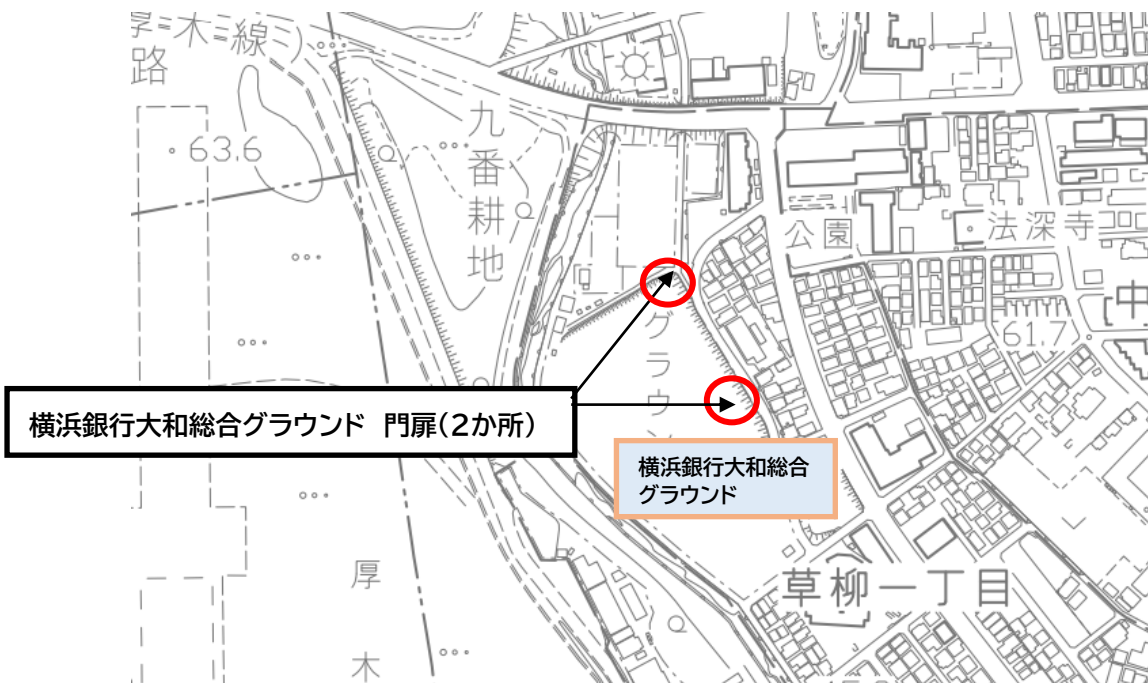

8. 横浜銀行大和総合グラウンド