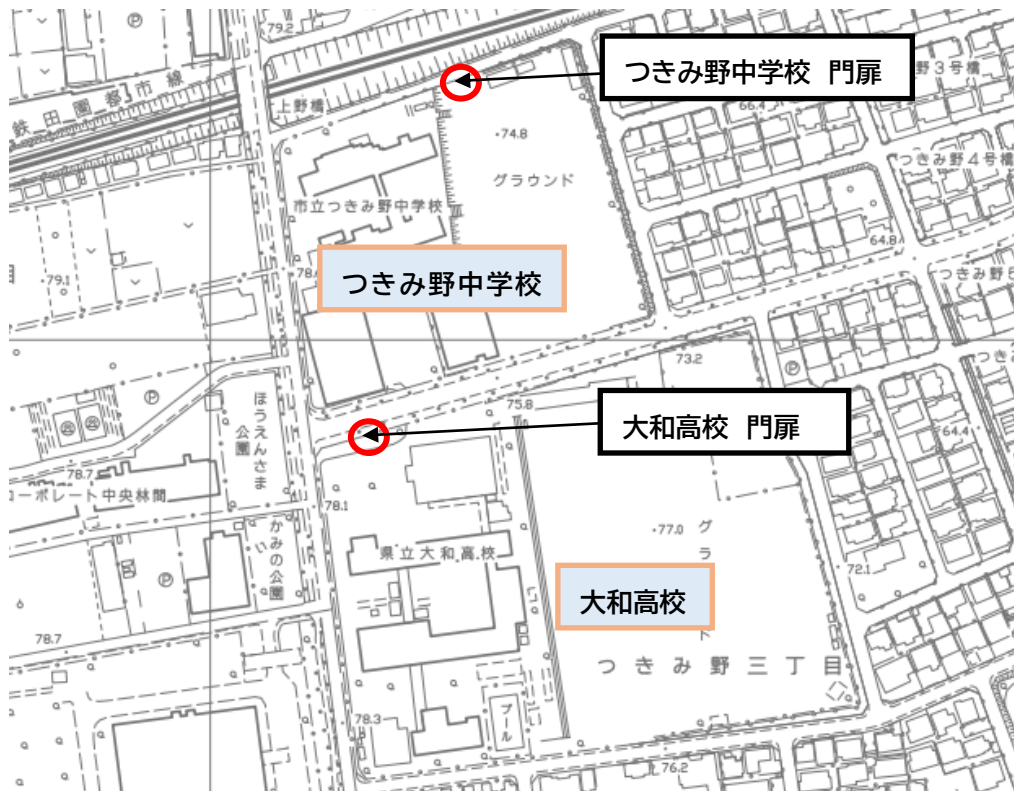

広域避難場所の門扉の位置について

大和市では、災害発生時に一時避難場所が危険になった場合など、大規模な避難に対応する「広域避難場所」として、市内13か所を指定しています。各施設の敷地内に避難する際、以下の門扉から入ってください。

※各施設の建物内には入らないでください。

1. 相模カンツリー倶楽部

相模カンツリー倶楽部 広域避難場所用門扉①

相模カンツリー倶楽部 広域避難場所用門扉②

相模カンツリー倶楽部 広域避難場所用門扉③

2. 大和高校・つきみ野中学校

3. 大和西高校・南林間小学校・南林間中学校

4. 一ノ関・城ヶ岡

区域内に公共施設として「深見歴史の森スポーツ広場」がありますが、門扉はありません。

5. 泉の森

門扉はありません。

6. 大和東高校・大和東小学校

7. 大和スポーツセンター