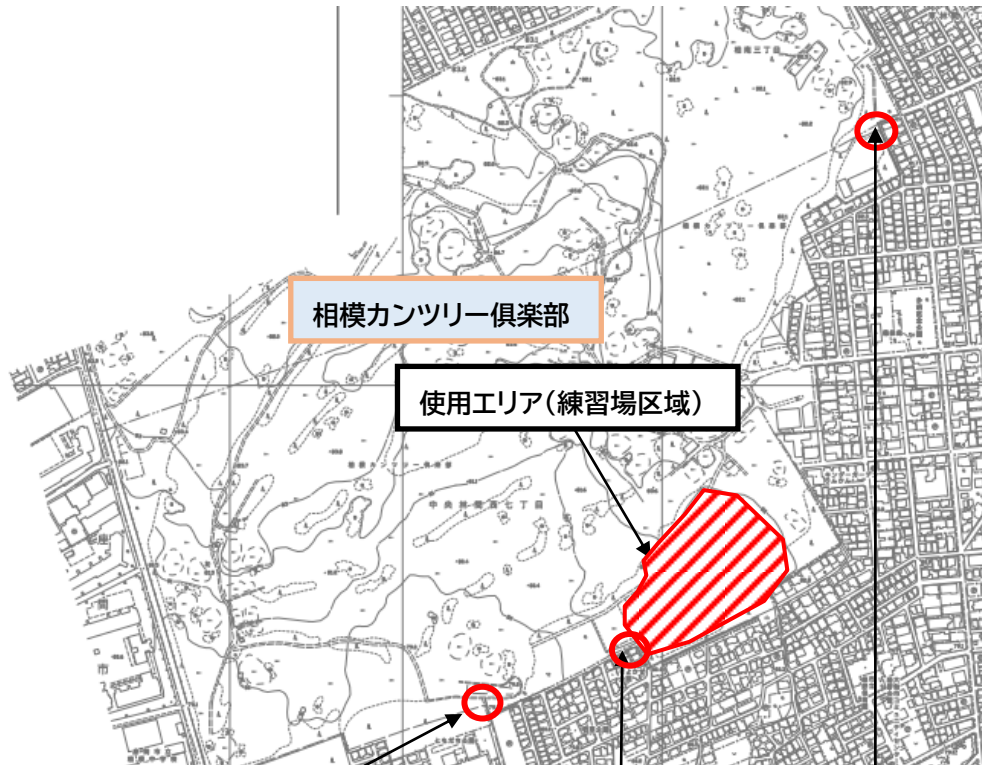

広域避難場所の門扉の位置について

大和市では、災害発生時に一時避難場所が危険になった場合など、大規模な避難に対応する「広域避難場所」として、市内13か所を指定しています。各施設の敷地内に避難する際、以下の門扉から入ってください。

※各施設の建物内には入らないでください。

1. 相模カンツリー倶楽部

相模カンツリー倶楽部 広域避難場所用門扉①

相模カンツリー倶楽部 広域避難場所用門扉②

相模カンツリー倶楽部 広域避難場所用門扉③

2. 大和高校・つきみ野中学校

3. 大和西高校・南林間小学校・南林間中学校

4. 一ノ関・城ヶ岡

区域内に公共施設として「深見歴史の森スポーツ広場」がありますが、門扉はありません。

5. 泉の森

門扉はありません。

6. 大和東高校・大和東小学校

7. 大和スポーツセンター