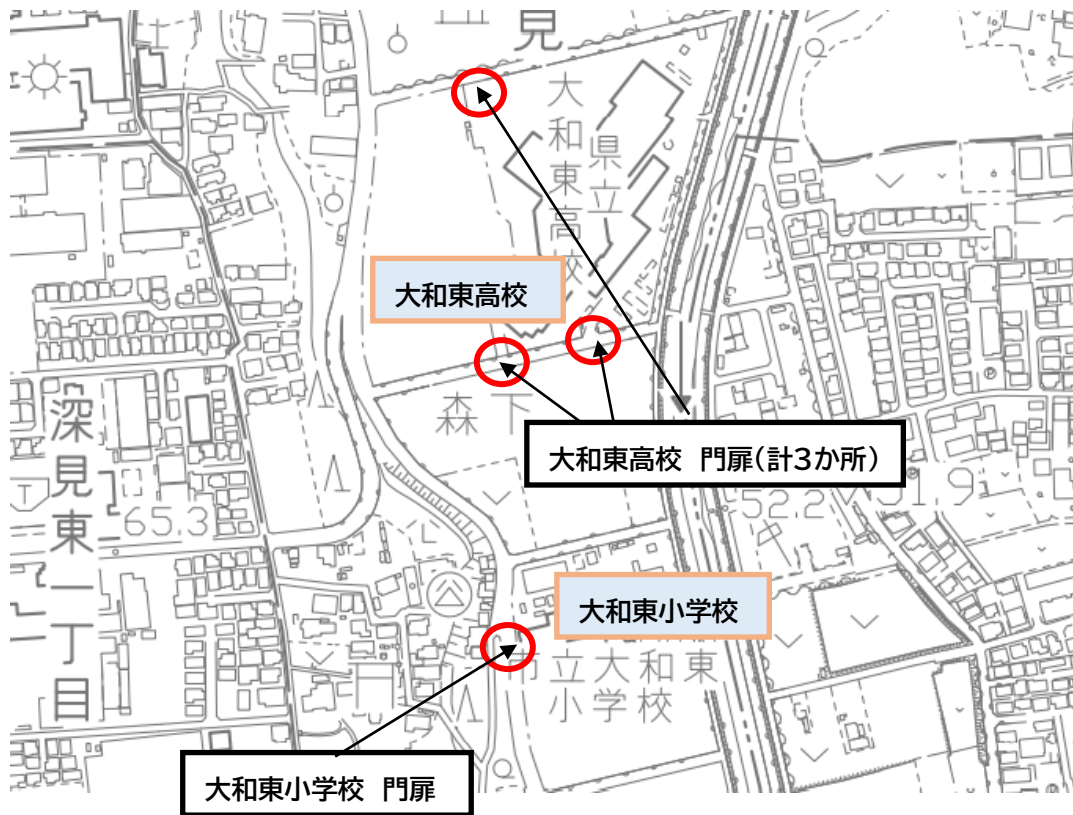

広域避難場所の門扉の位置について

大和市では、災害発生時に一時避難場所が危険になった場合など、大規模な避難に対応する「広域避難場所」として、市内13か所を指定しています。各施設の敷地内に避難する際、以下の門扉から入ってください。

※各施設の建物内には入らないでください。

1. 相模カンツリー倶楽部

相模カンツリー倶楽部 広域避難場所用門扉①

相模カンツリー倶楽部 広域避難場所用門扉②

相模カンツリー倶楽部 広域避難場所用門扉③

2. 大和高校・つきみ野中学校

3. 大和西高校・南林間小学校・南林間中学校

4. 一ノ関・城ヶ岡

区域内に公共施設として「深見歴史の森スポーツ広場」がありますが、門扉はありません。

5. 泉の森

門扉はありません。

6. 大和東高校・大和東小学校

7. 大和スポーツセンター

8. 横浜銀行大和総合グラウンド

9. 引地台公園・引地台中学校

10. 大和南高校

11. ゆとりの森

門扉はありません。

12. 藤沢ゴルフクラブ

13. いちよう団地