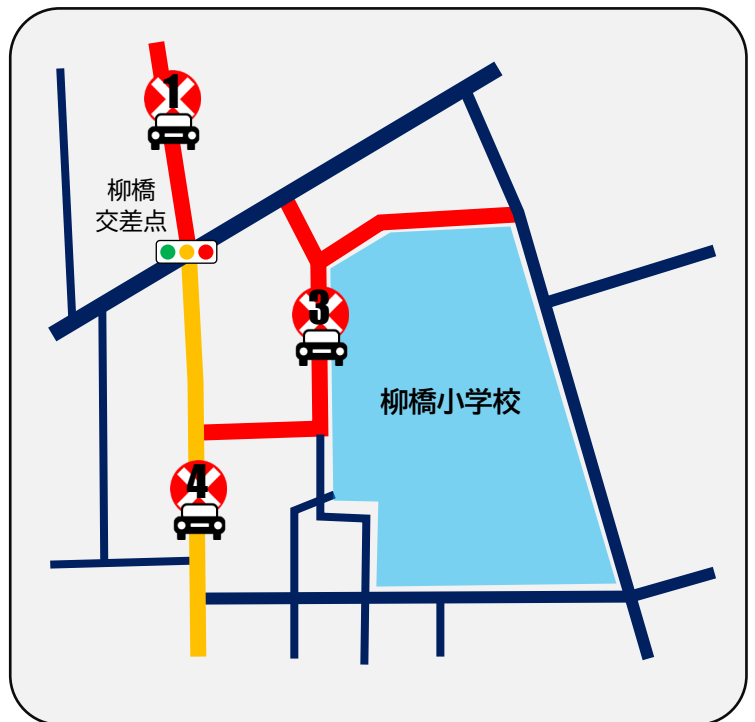

# 車両通行止め案内図

 12日(日)のみ

 11日(土)、12日(日)

※車両通行止め区間は、車両の横断もできません(歩行者を除く。)

 **1** 大和駅南入口～柳橋  
12日 10:00～12:30

 **2** やまと公園～大和税務署入口 など  
12日 10:00～11:30

 **3** 柳橋小学校北側  
12日 9:30～13:30

 **4** 柳橋～引地台公園  
11日・12日 10:00～16:30