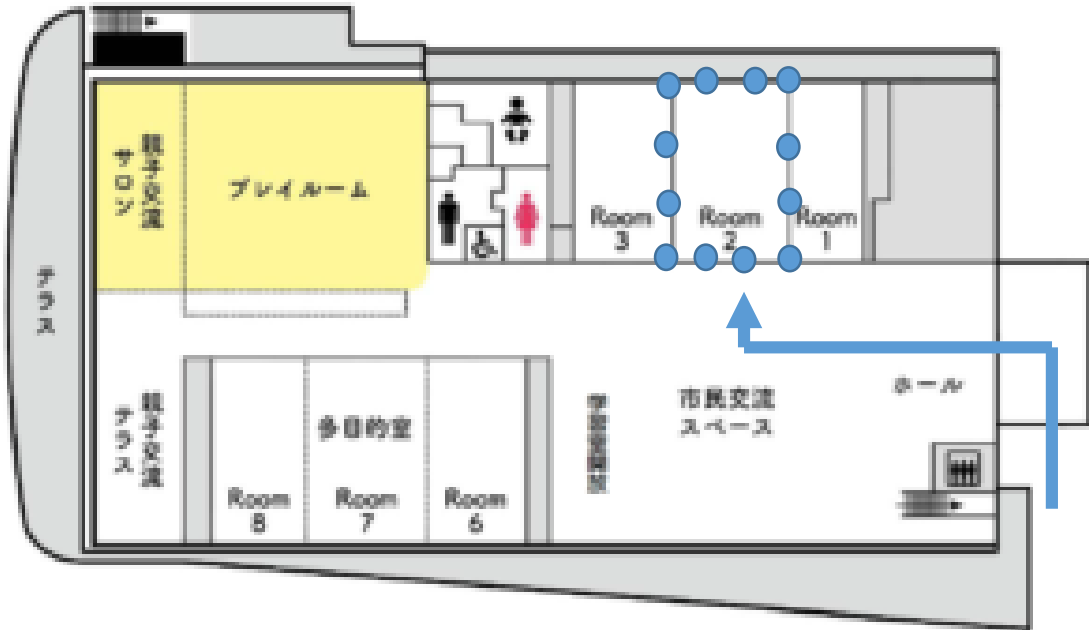

【大和市市民交流拠点ポラリス -PoLaRiS- 案内図】

※「大和市文化創造拠点シリウス」(大和駅とは異なりますのでご注意ください)

〒242-0007 神奈川県大和中央林間1丁目3番1号
TEL:046-274-4361
小田急江ノ島線・東急田園都市線 中央林間駅から徒歩3分

※一般の方向け駐車場はございません。公共交通機関をご利用ください。

会場:1階 Room2