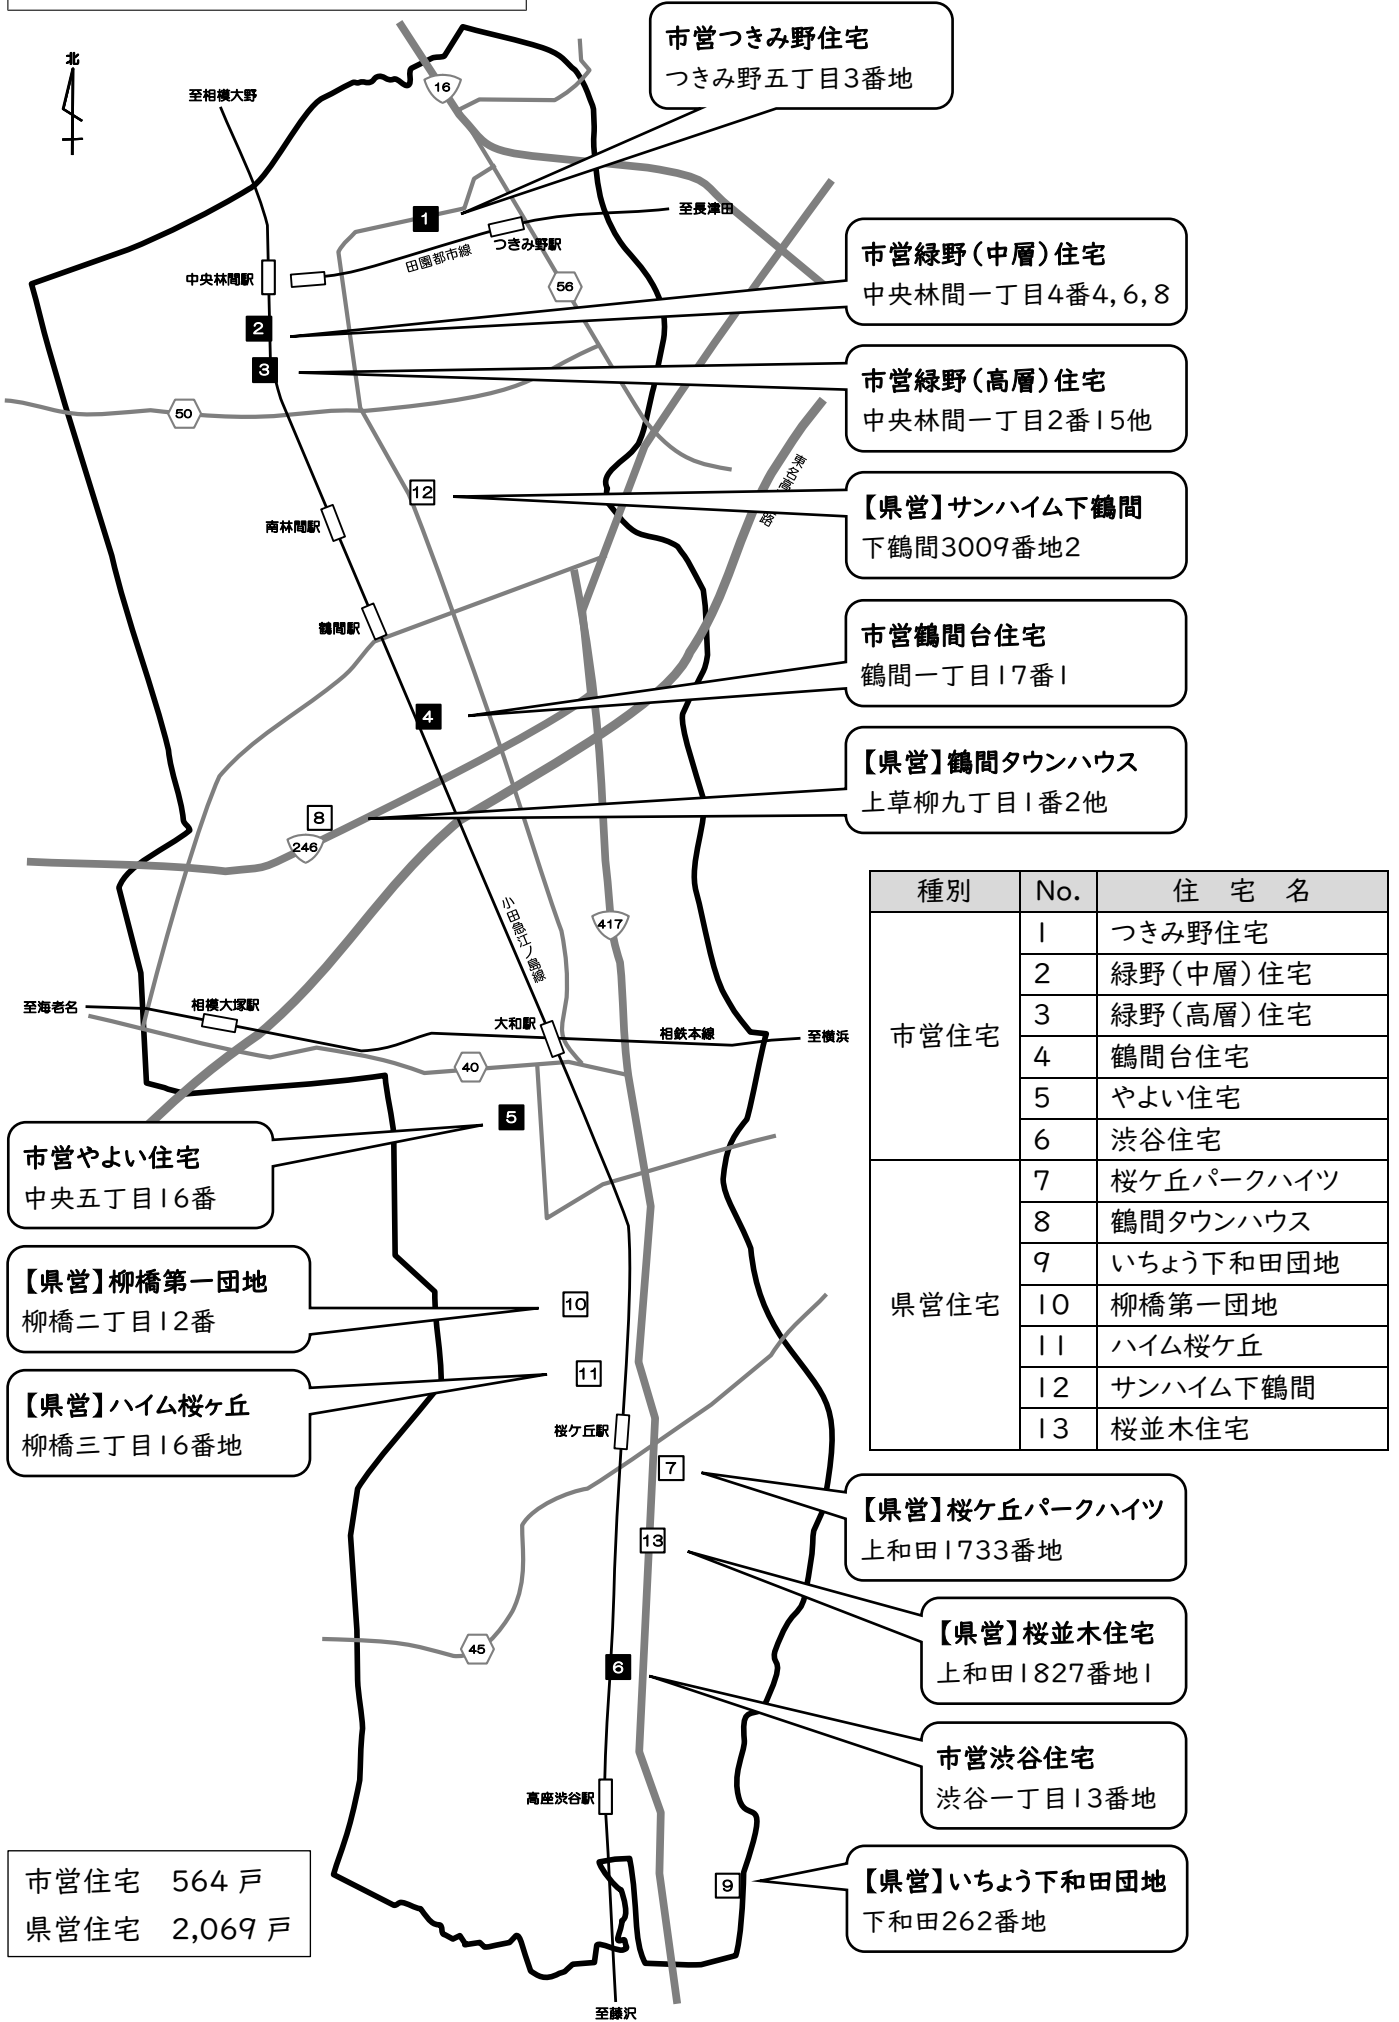

市営住宅・県営住宅位置図

市営つきみ野住宅
つきみ野五丁目3番地

市営緑野(中層)住宅
中央林間一丁目4番4, 6, 8

市営緑野(高層)住宅
中央林間一丁目2番15他

【県営】サンハイム下鶴間
下鶴間3009番地2

市営鶴間台住宅
鶴間一丁目17番1

【県営】鶴間タウンハウス
上草柳九丁目1番2他

市営やよい住宅
中央五丁目16番