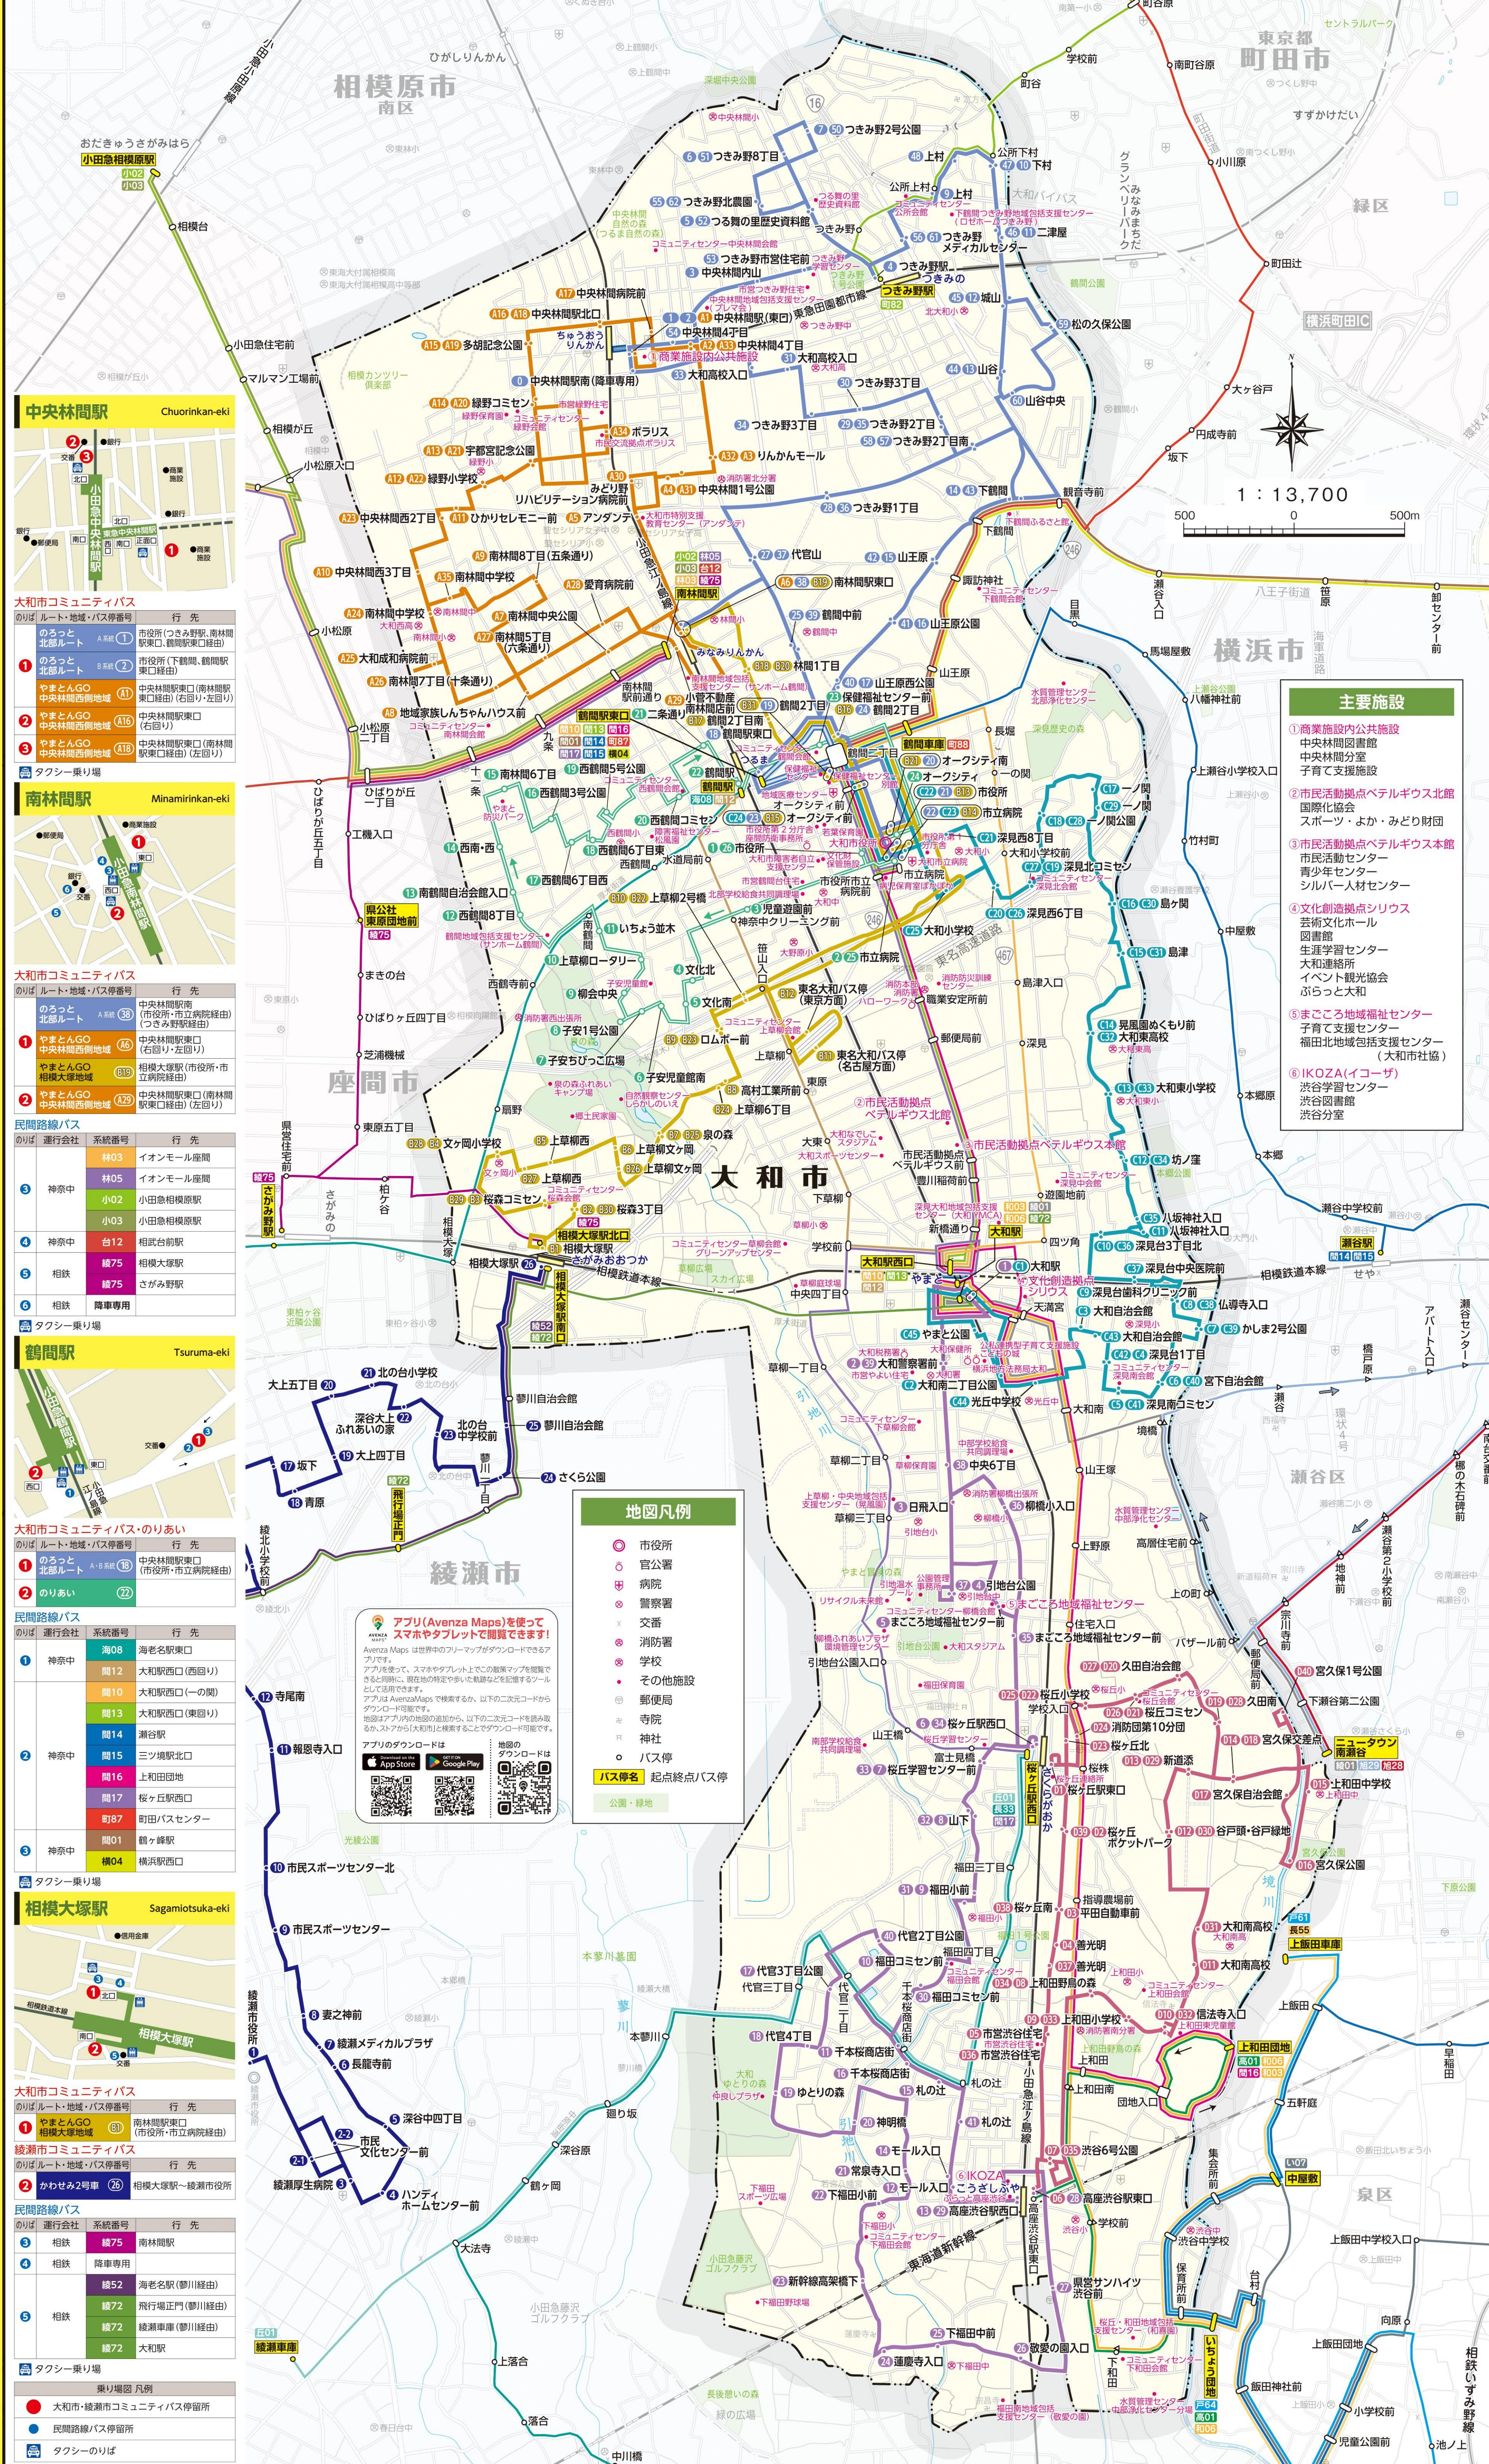

### 桜ヶ丘駅 Sakuragaoka-eki

大和市コミュニティバス

のりば	ルート・地域・バス停番号	行先
1	のろっと 南部ルート (6)	大和駅(ゆりの森・高産洗谷駅・桜ヶ丘駅西口経由)
1	のろっと 南部ルート (34)	大和駅
2	やまとんGO 桜ヶ丘地域 (81)	桜ヶ丘駅東口(高産洗谷駅西口経由)左回り・右回り

民間路線バス

のりば	運行会社	系統番号	行先
4	神奈中	間17	鶴間駅東口(大和駅西口経由)
5	神奈中	線01	綾瀬車庫
5	神奈中	線33	長後駅西口(大津寺経由)

### 高産洗谷駅 Kozashibuya-eki

大和市コミュニティバス

のりば	ルート・地域・バス停番号	行先
1	のろっと 南部ルート (23)	大和駅(ゆりの森・高産洗谷駅・桜ヶ丘駅西口経由)
1	のろっと 南部ルート (28)	大和駅(高産洗谷駅西口・桜ヶ丘駅西口経由)
4	やまとんGO 桜ヶ丘地域 (86)	桜ヶ丘駅東口

民間路線バス

のりば	運行会社	系統番号	行先
5	神奈中	高01	上和田団地
5	神奈中	高01	いちよう団地

#### 中央林間駅 Chuurinkan-eki

大和市コミュニティバス

のりば	ルート・地域・バス停番号	行先
1	のろっと 北部ルート (1)	市役所(つきみ野駅、南林間駅東口、鶴間駅東口経由)
1	のろっと 北部ルート (2)	市役所(下鶴間、鶴間駅東口経由)
1	やまとんGO 中央林間西側地域 (81)	中央林間駅東口(南林間駅東口経由)(右回り・左回り)
1	やまとんGO 中央林間西側地域 (81B)	中央林間駅東口(南林間駅東口経由)(左回り)
2	のろっと 北部ルート (A-B線) 21	中央林間駅前
2	やまとんGO 相模大塚地域 (81B)	相模大塚駅、南林間駅東口
2	やまとんGO 深見地域 (72)	大和駅