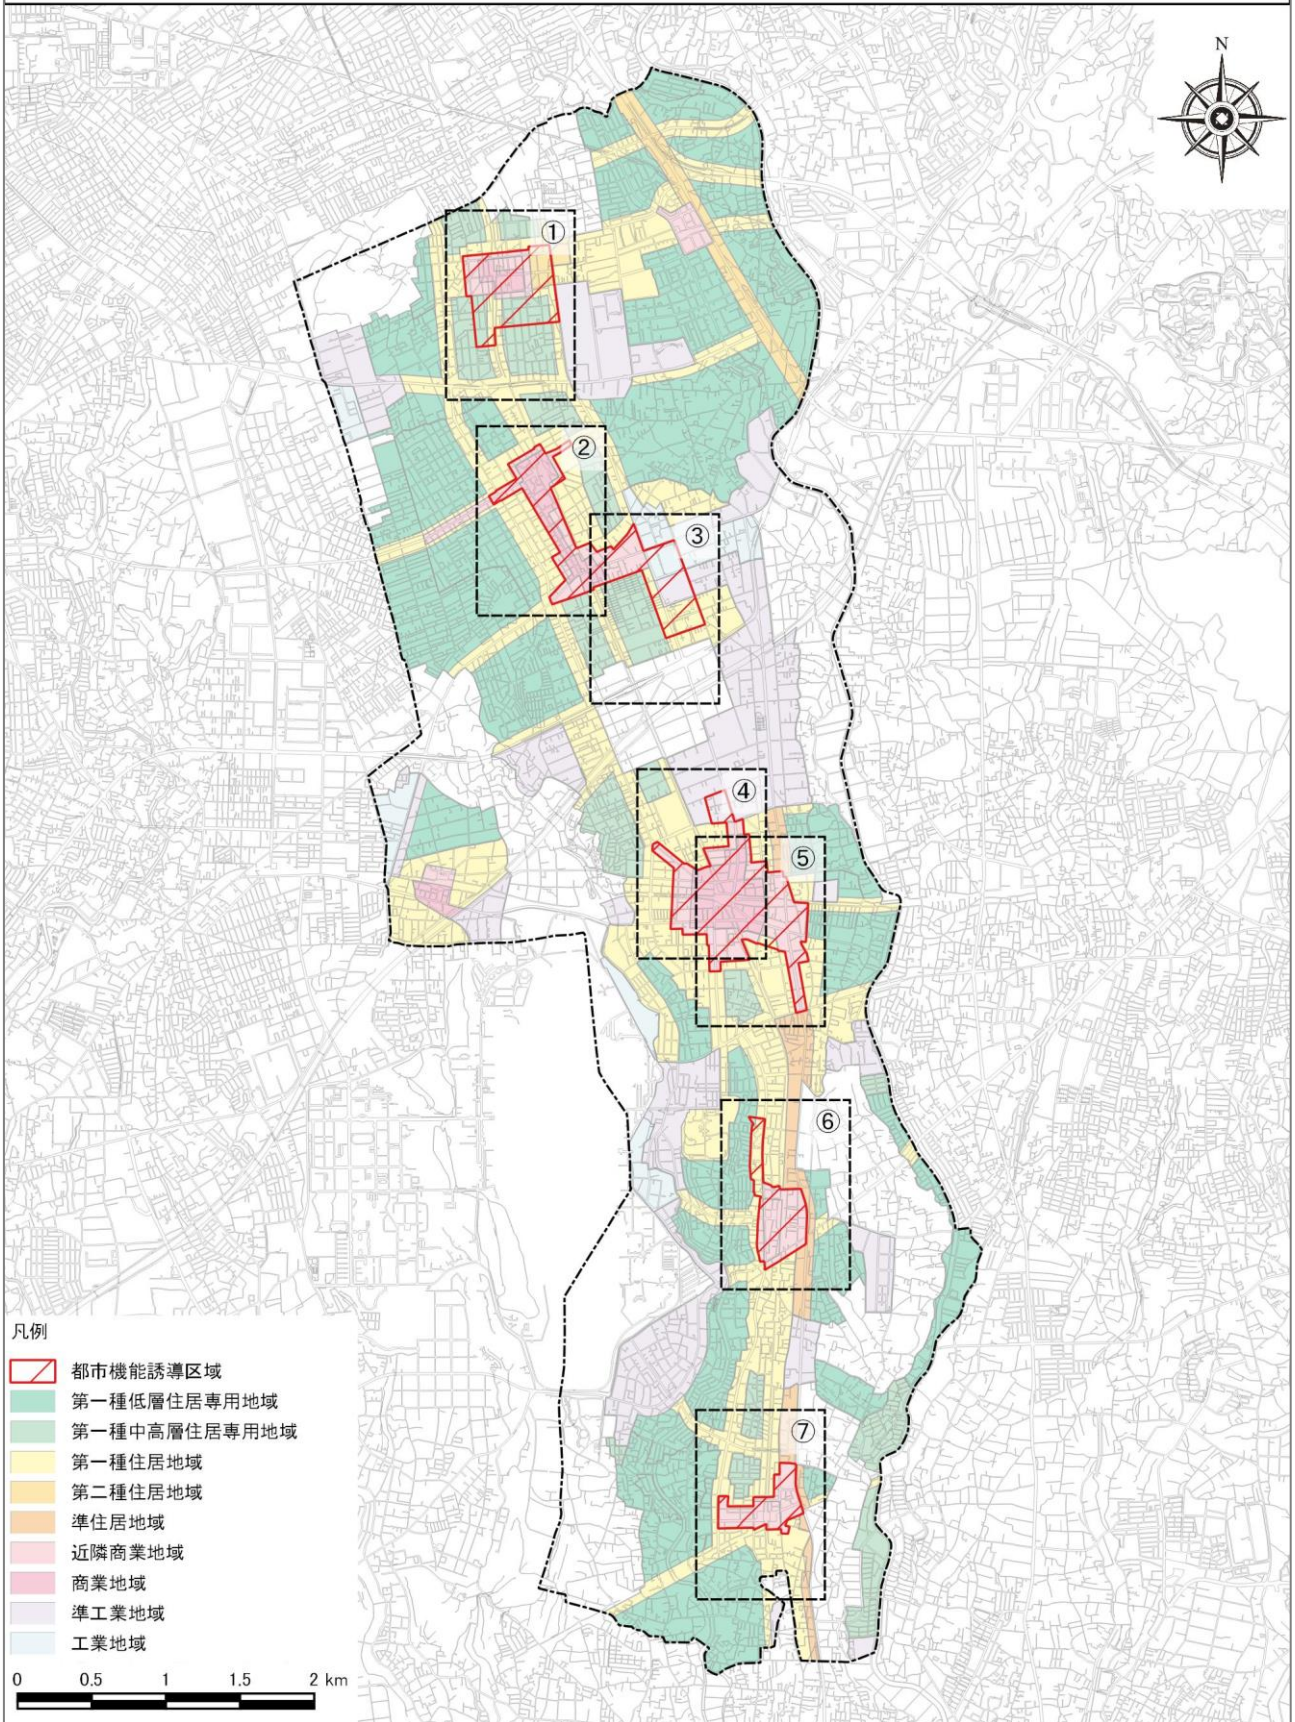

# 都市機能誘導区域 詳細図

全体図（索引図）

# ①中央林間駅周辺都市機能誘導区域 区域図

②鶴間駅・南林間駅周辺都市機能誘導区域 区域図 1 / 2

③鶴間駅・南林間駅周辺都市機能誘導区域 区域図 2 / 2

# ④大和駅周辺都市機能誘導区域 区域図 1 / 2

⑤大和駅周辺都市機能誘導区域 区域図 2 / 2

# ⑥桜ヶ丘駅周辺都市機能誘導区域 区域図

⑦高座渋谷駅周辺都市機能誘導区域 区域図