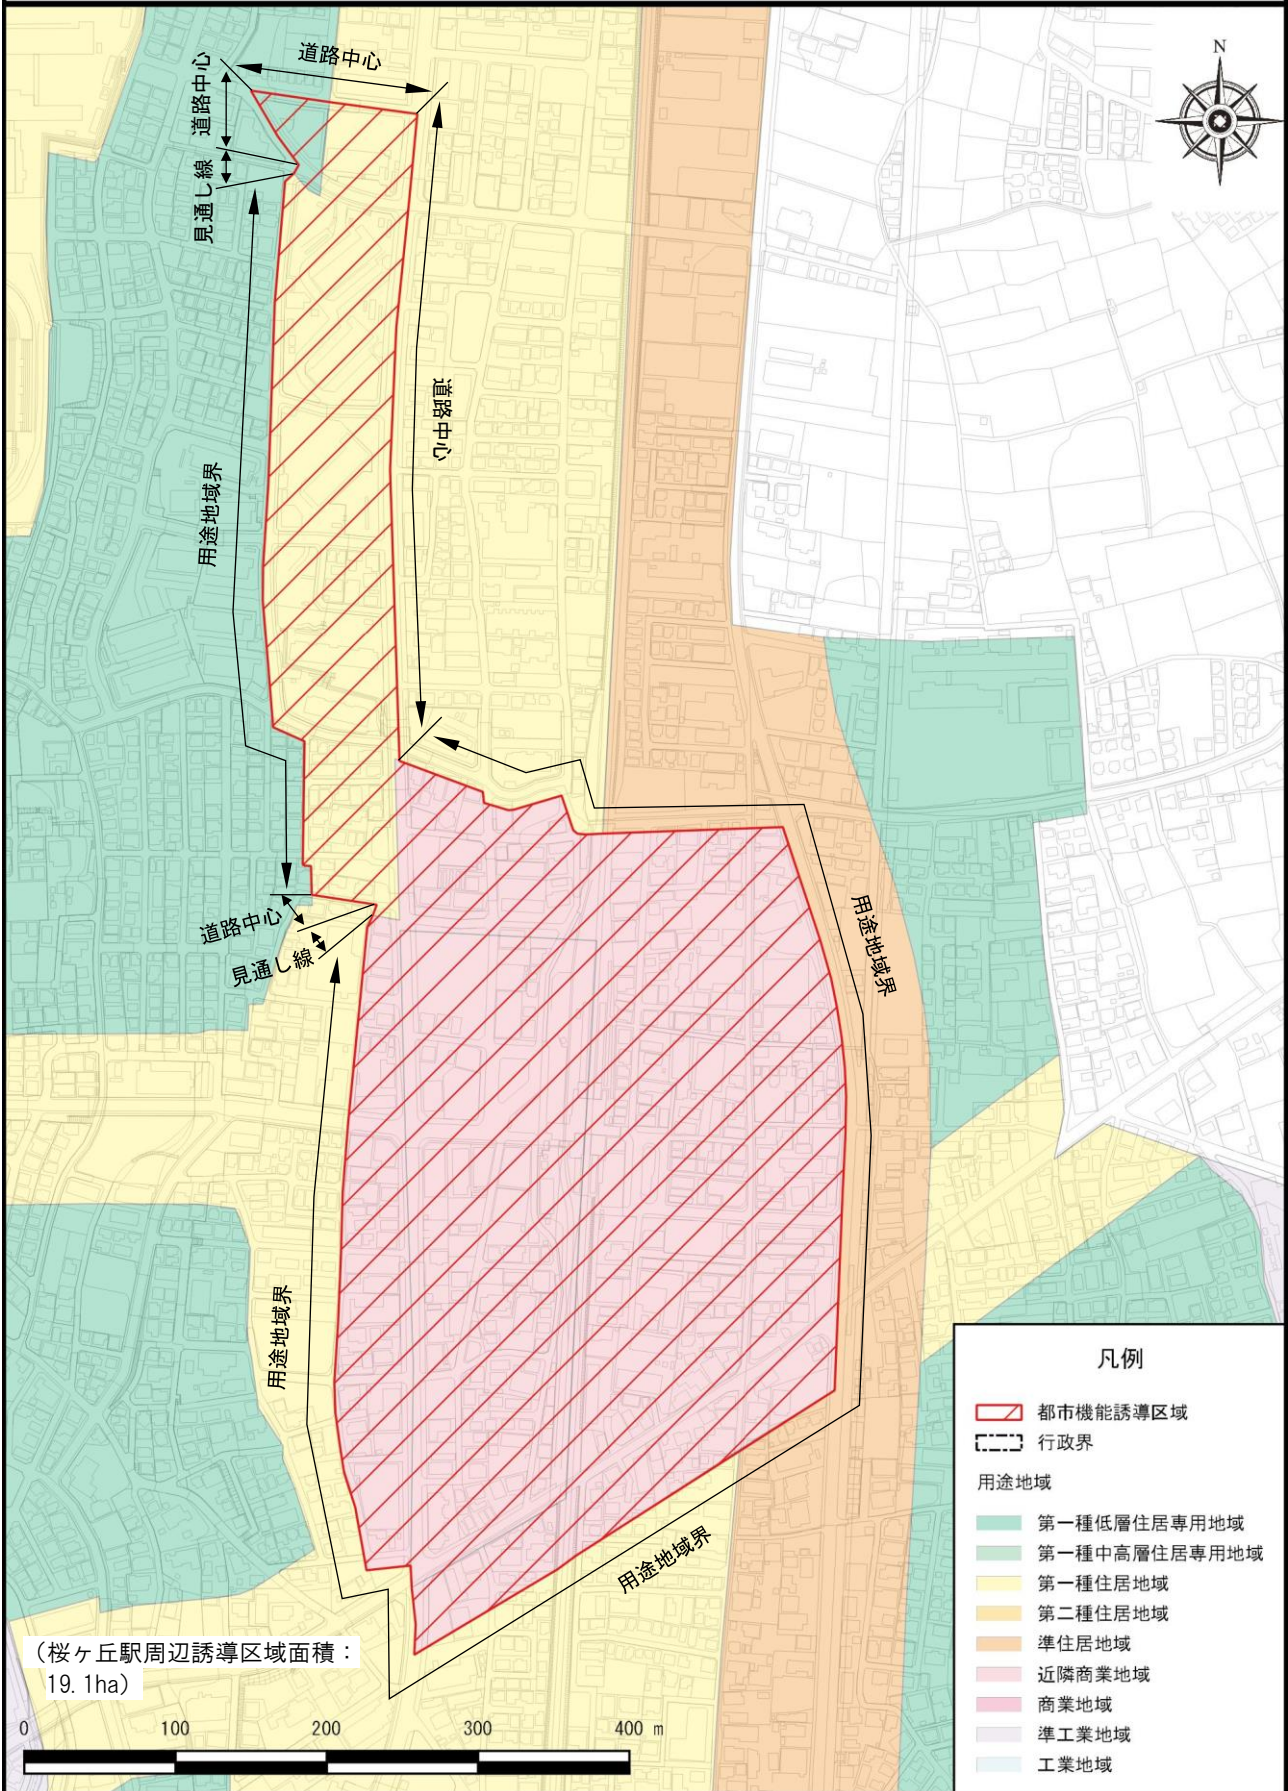

# 都市機能誘導区域 詳細図

全体図（索引図）

# ①中央林間駅周辺都市機能誘導区域 区域図

②鶴間駅・南林間駅周辺都市機能誘導区域 区域図 1 / 2

③鶴間駅・南林間駅周辺都市機能誘導区域 区域図 2 / 2

# ④大和駅周辺都市機能誘導区域 区域図 1 / 2

⑤大和駅周辺都市機能誘導区域 区域図 2 / 2

# ⑥桜ヶ丘駅周辺都市機能誘導区域 区域図

⑦高座渋谷駅周辺都市機能誘導区域 区域図