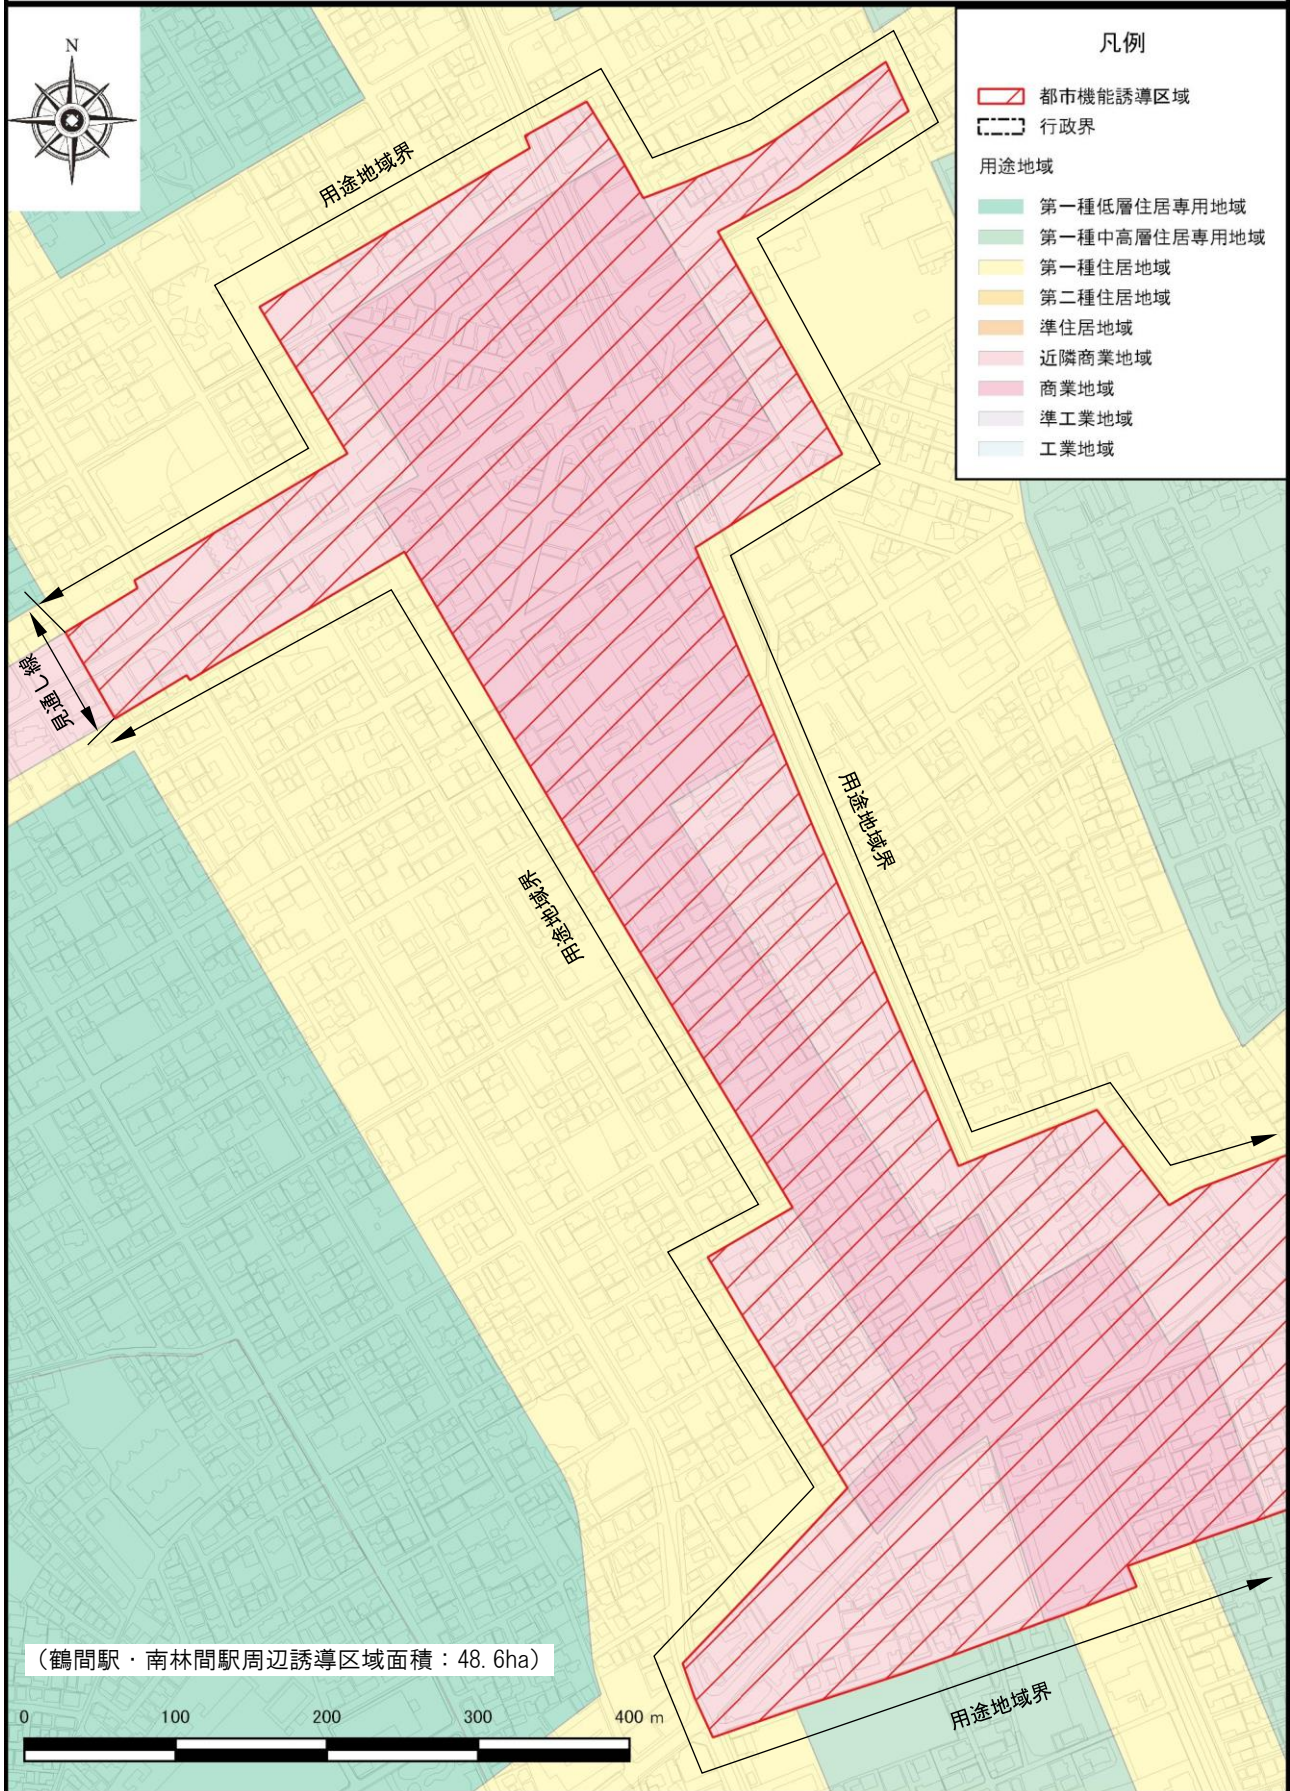

# 都市機能誘導区域 詳細図

全体図（索引図）

# ①中央林間駅周辺都市機能誘導区域 区域図

②鶴間駅・南林間駅周辺都市機能誘導区域 区域図 1 / 2

③鶴間駅・南林間駅周辺都市機能誘導区域 区域図 2 / 2

# ④大和駅周辺都市機能誘導区域 区域図 1 / 2

⑤大和駅周辺都市機能誘導区域 区域図 2 / 2