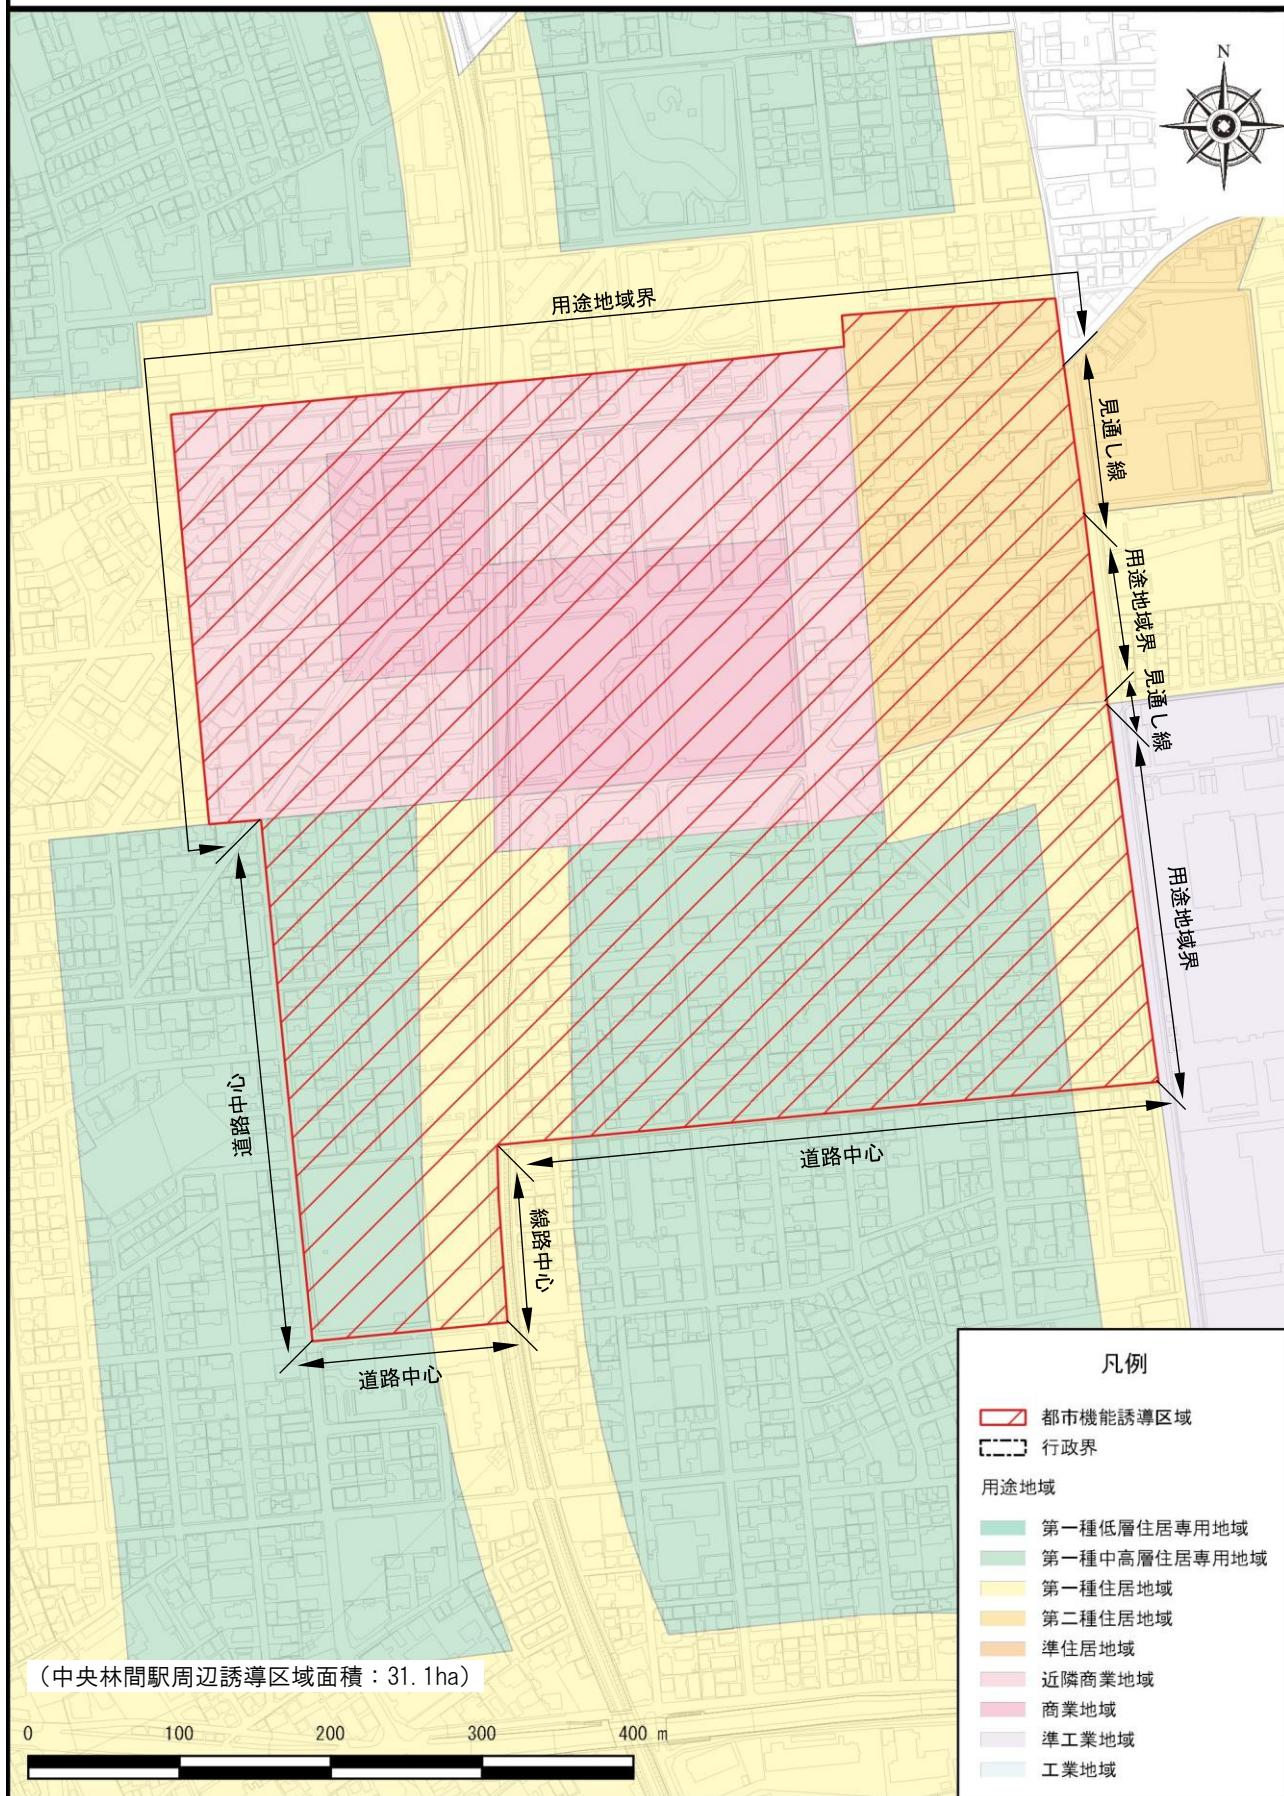

# 都市機能誘導区域 詳細図

全体図（索引図）

# ①中央林間駅周辺都市機能誘導区域 区域図

②鶴間駅・南林間駅周辺都市機能誘導区域 区域図 1 / 2

③鶴間駅・南林間駅周辺都市機能誘導区域 区域図 2 / 2

# ④大和駅周辺都市機能誘導区域 区域図 1 / 2

⑤大和駅周辺都市機能誘導区域 区域図 2 / 2