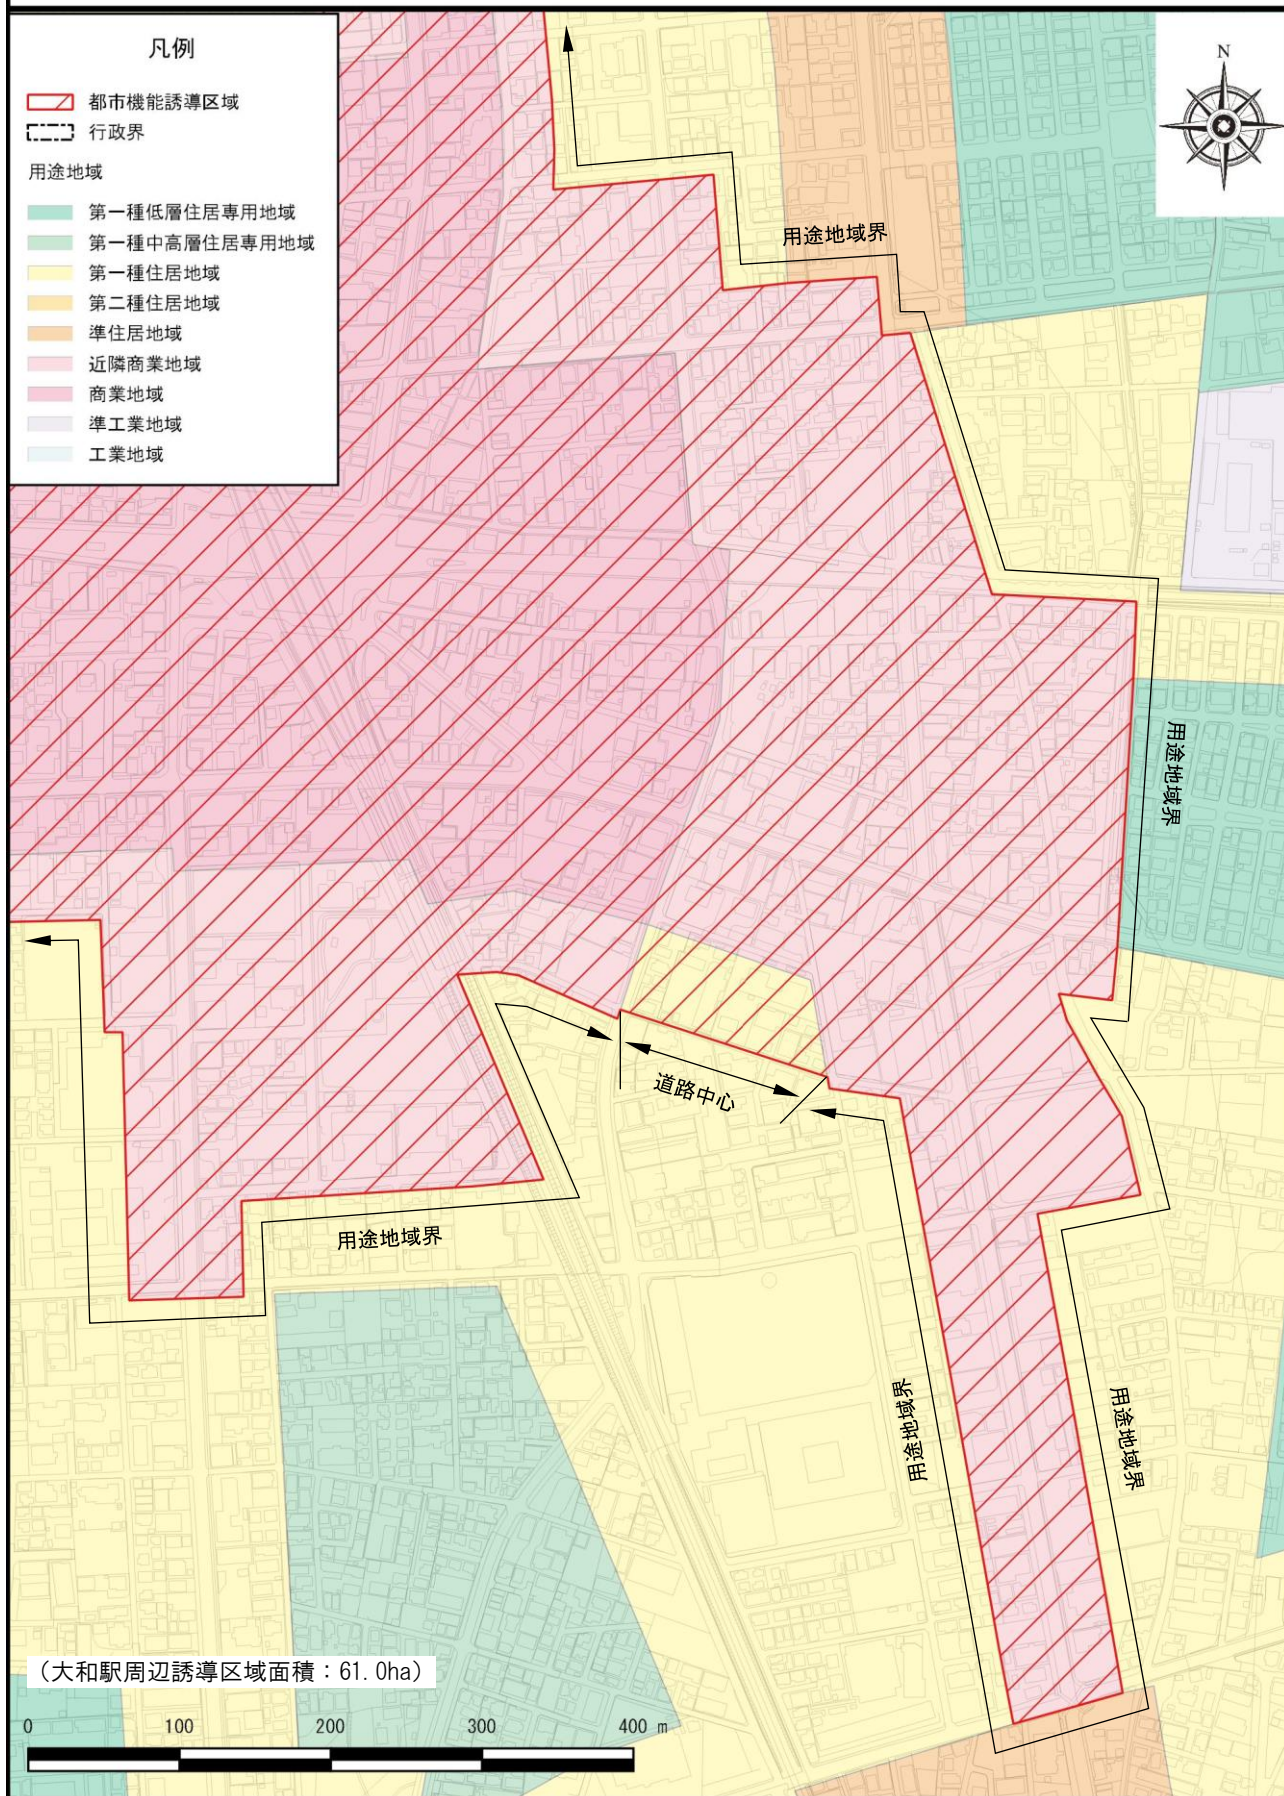

# 都市機能誘導区域 詳細図

全体図（索引図）

# ①中央林間駅周辺都市機能誘導区域 区域図

②鶴間駅・南林間駅周辺都市機能誘導区域 区域図 1 / 2

③鶴間駅・南林間駅周辺都市機能誘導区域 区域図 2 / 2

# ④大和駅周辺都市機能誘導区域 区域図 1 / 2

⑤大和駅周辺都市機能誘導区域 区域図 2 / 2

# ⑥桜ヶ丘駅周辺都市機能誘導区域 区域図

⑦高座渋谷駅周辺都市機能誘導区域 区域図