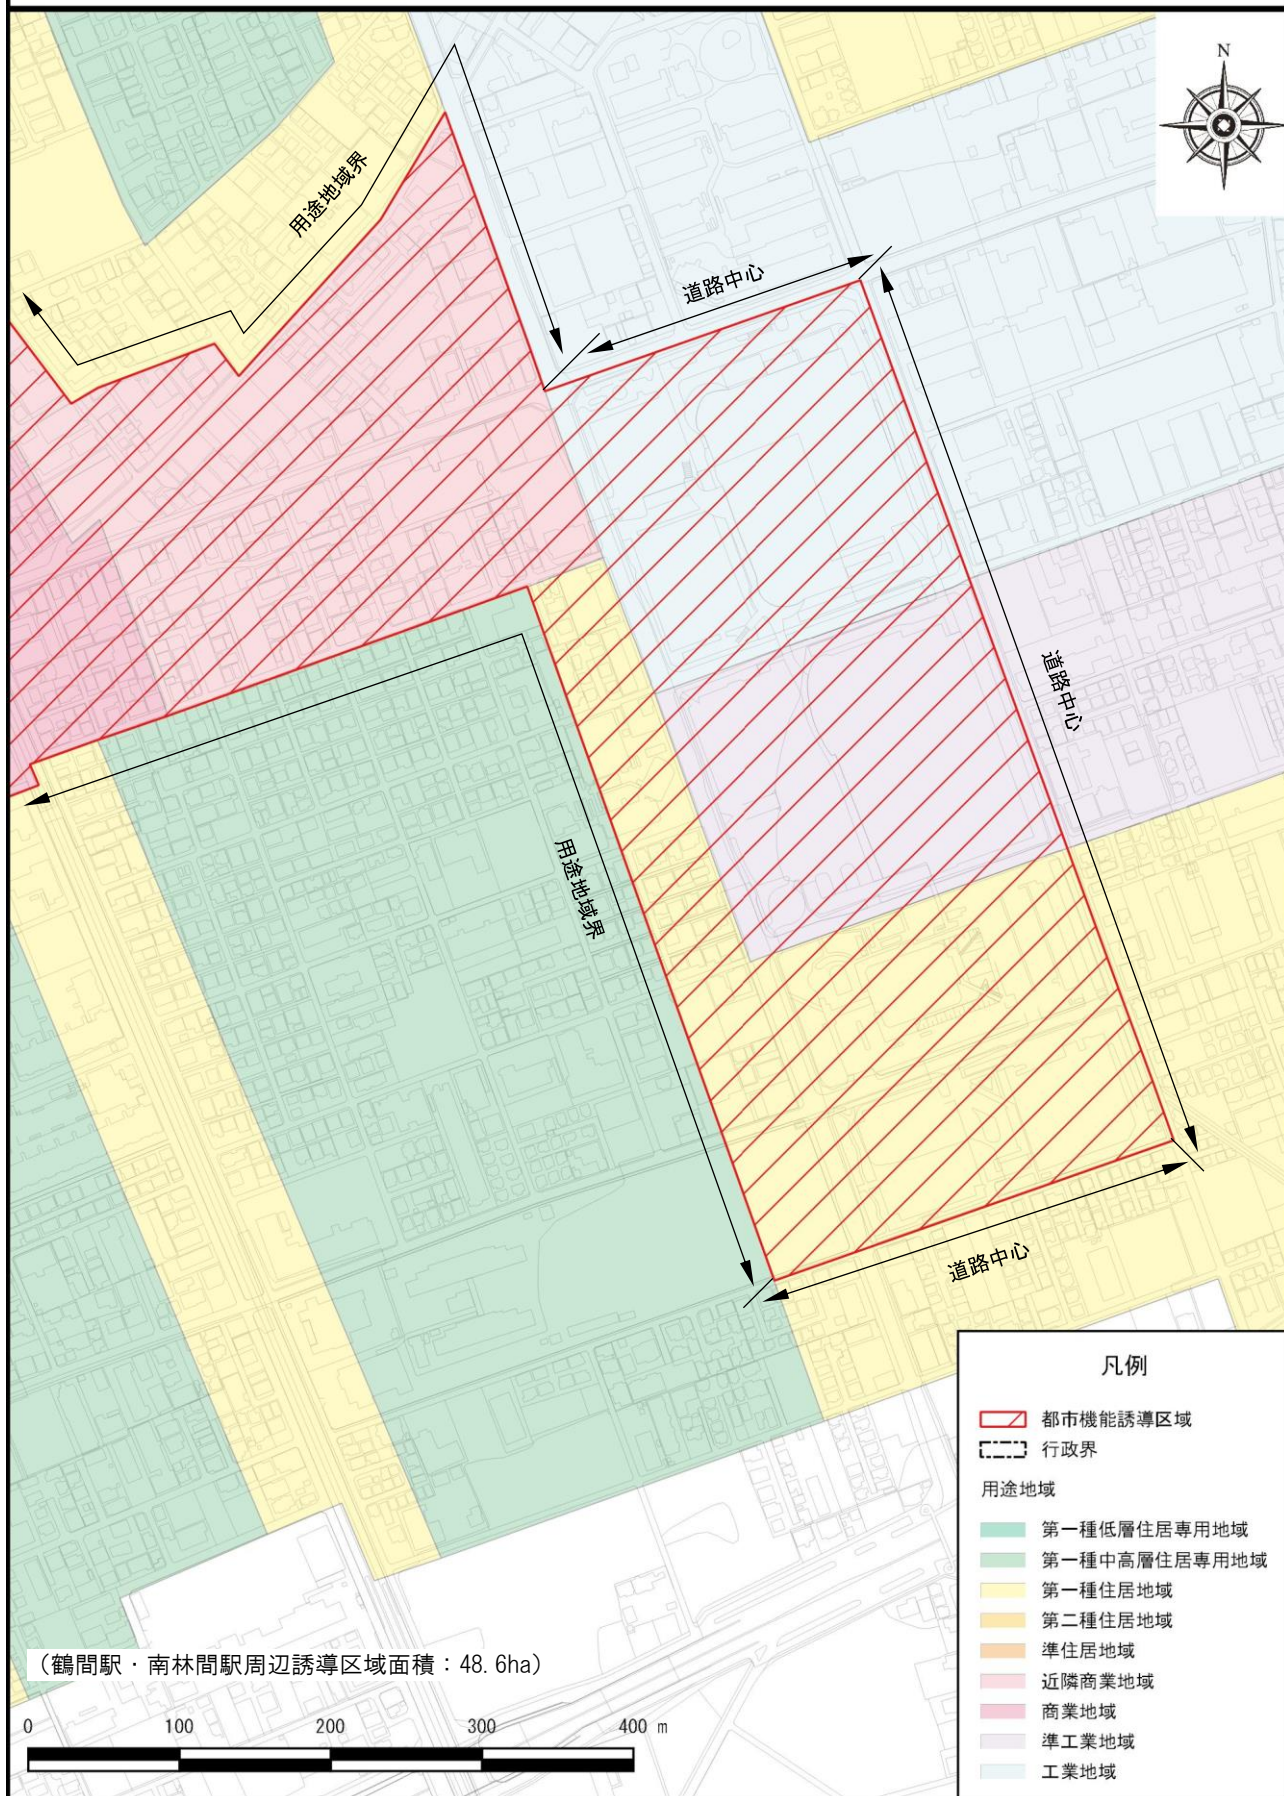

# 都市機能誘導区域 詳細図

全体図（索引図）

# ①中央林間駅周辺都市機能誘導区域 区域図

②鶴間駅・南林間駅周辺都市機能誘導区域 区域図 1 / 2

③鶴間駅・南林間駅周辺都市機能誘導区域 区域図 2 / 2

# ④大和駅周辺都市機能誘導区域 区域図 1 / 2

⑤大和駅周辺都市機能誘導区域 区域図 2 / 2