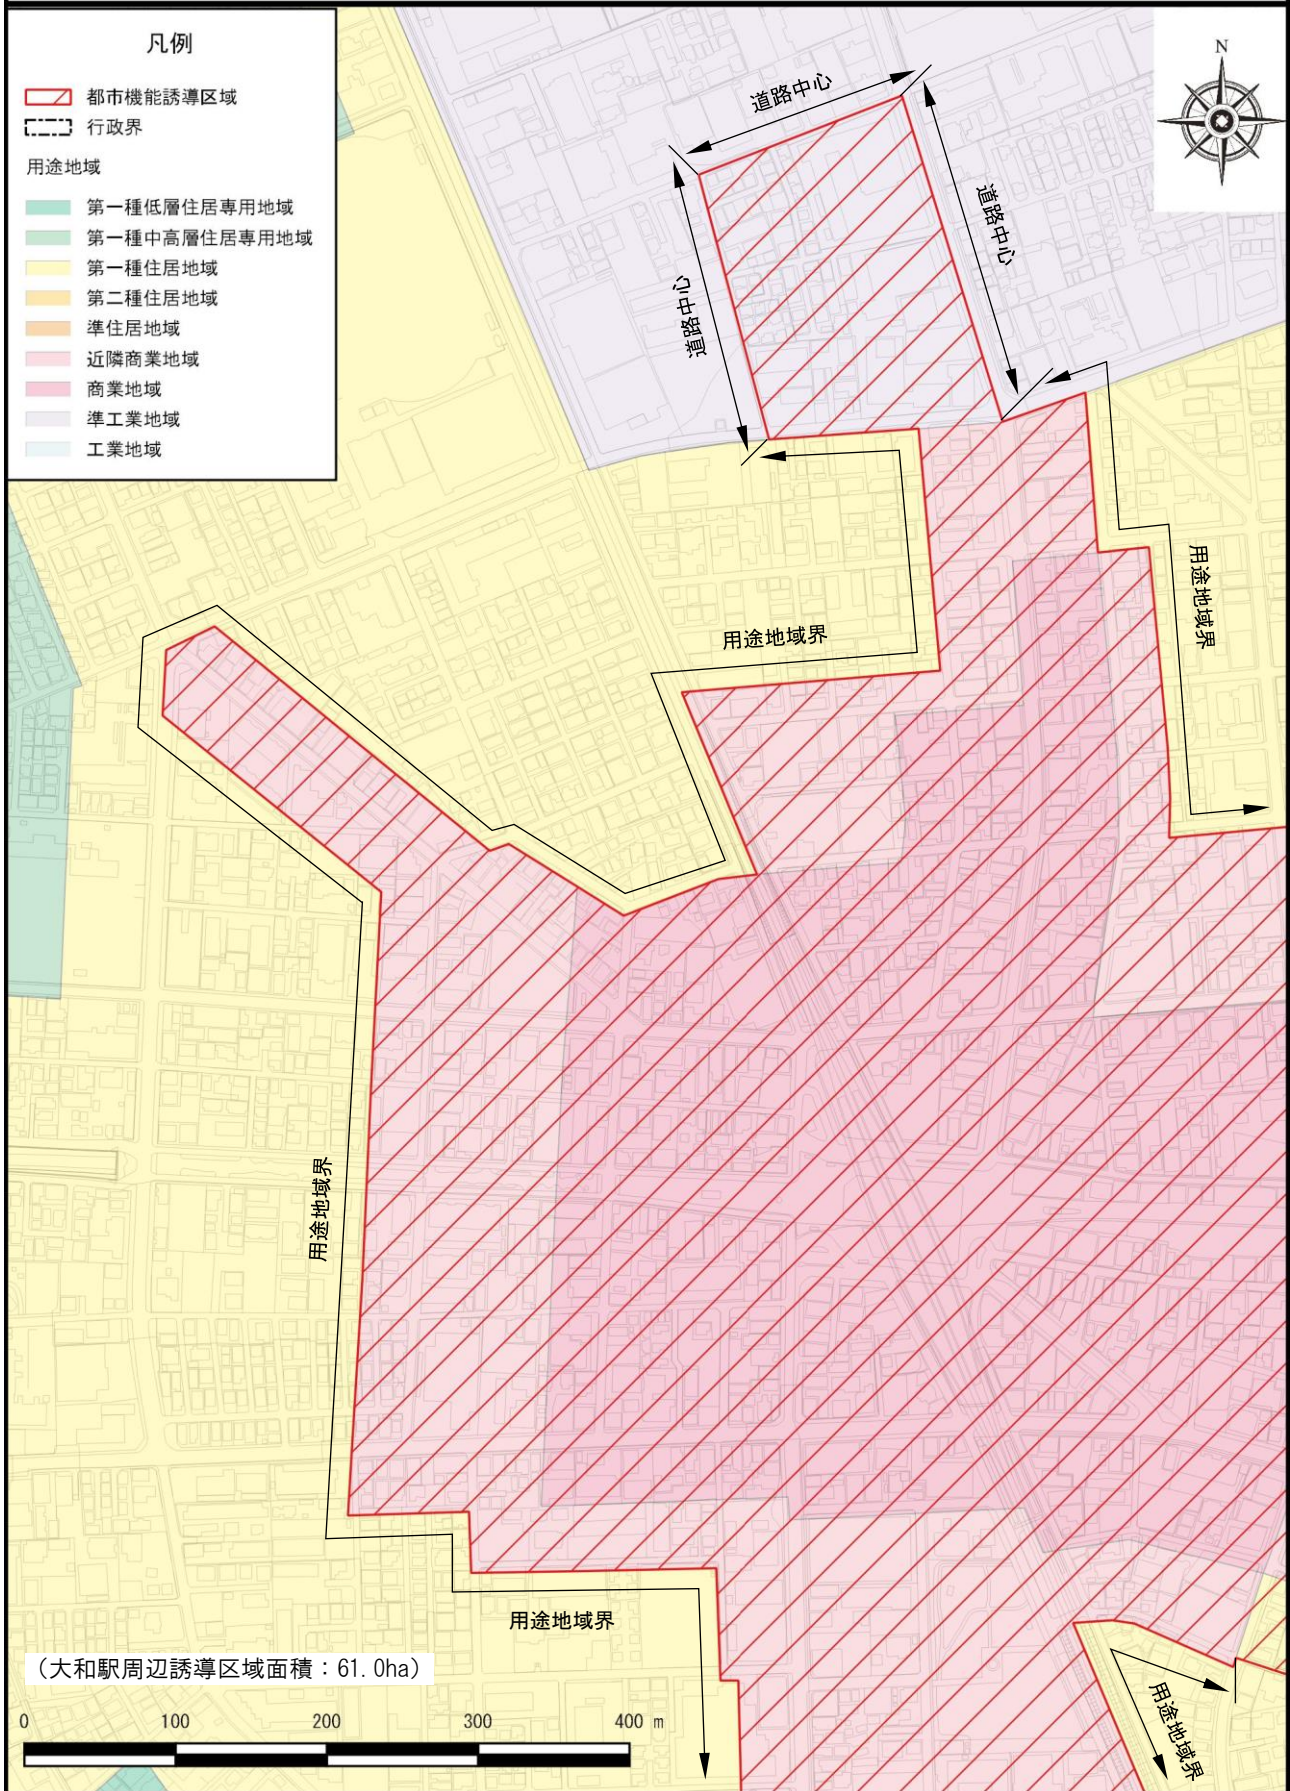

# 都市機能誘導区域 詳細図

全体図（索引図）

# ①中央林間駅周辺都市機能誘導区域 区域図

②鶴間駅・南林間駅周辺都市機能誘導区域 区域図 1 / 2

③鶴間駅・南林間駅周辺都市機能誘導区域 区域図 2 / 2

# ④大和駅周辺都市機能誘導区域 区域図 1 / 2

⑤大和駅周辺都市機能誘導区域 区域図 2 / 2