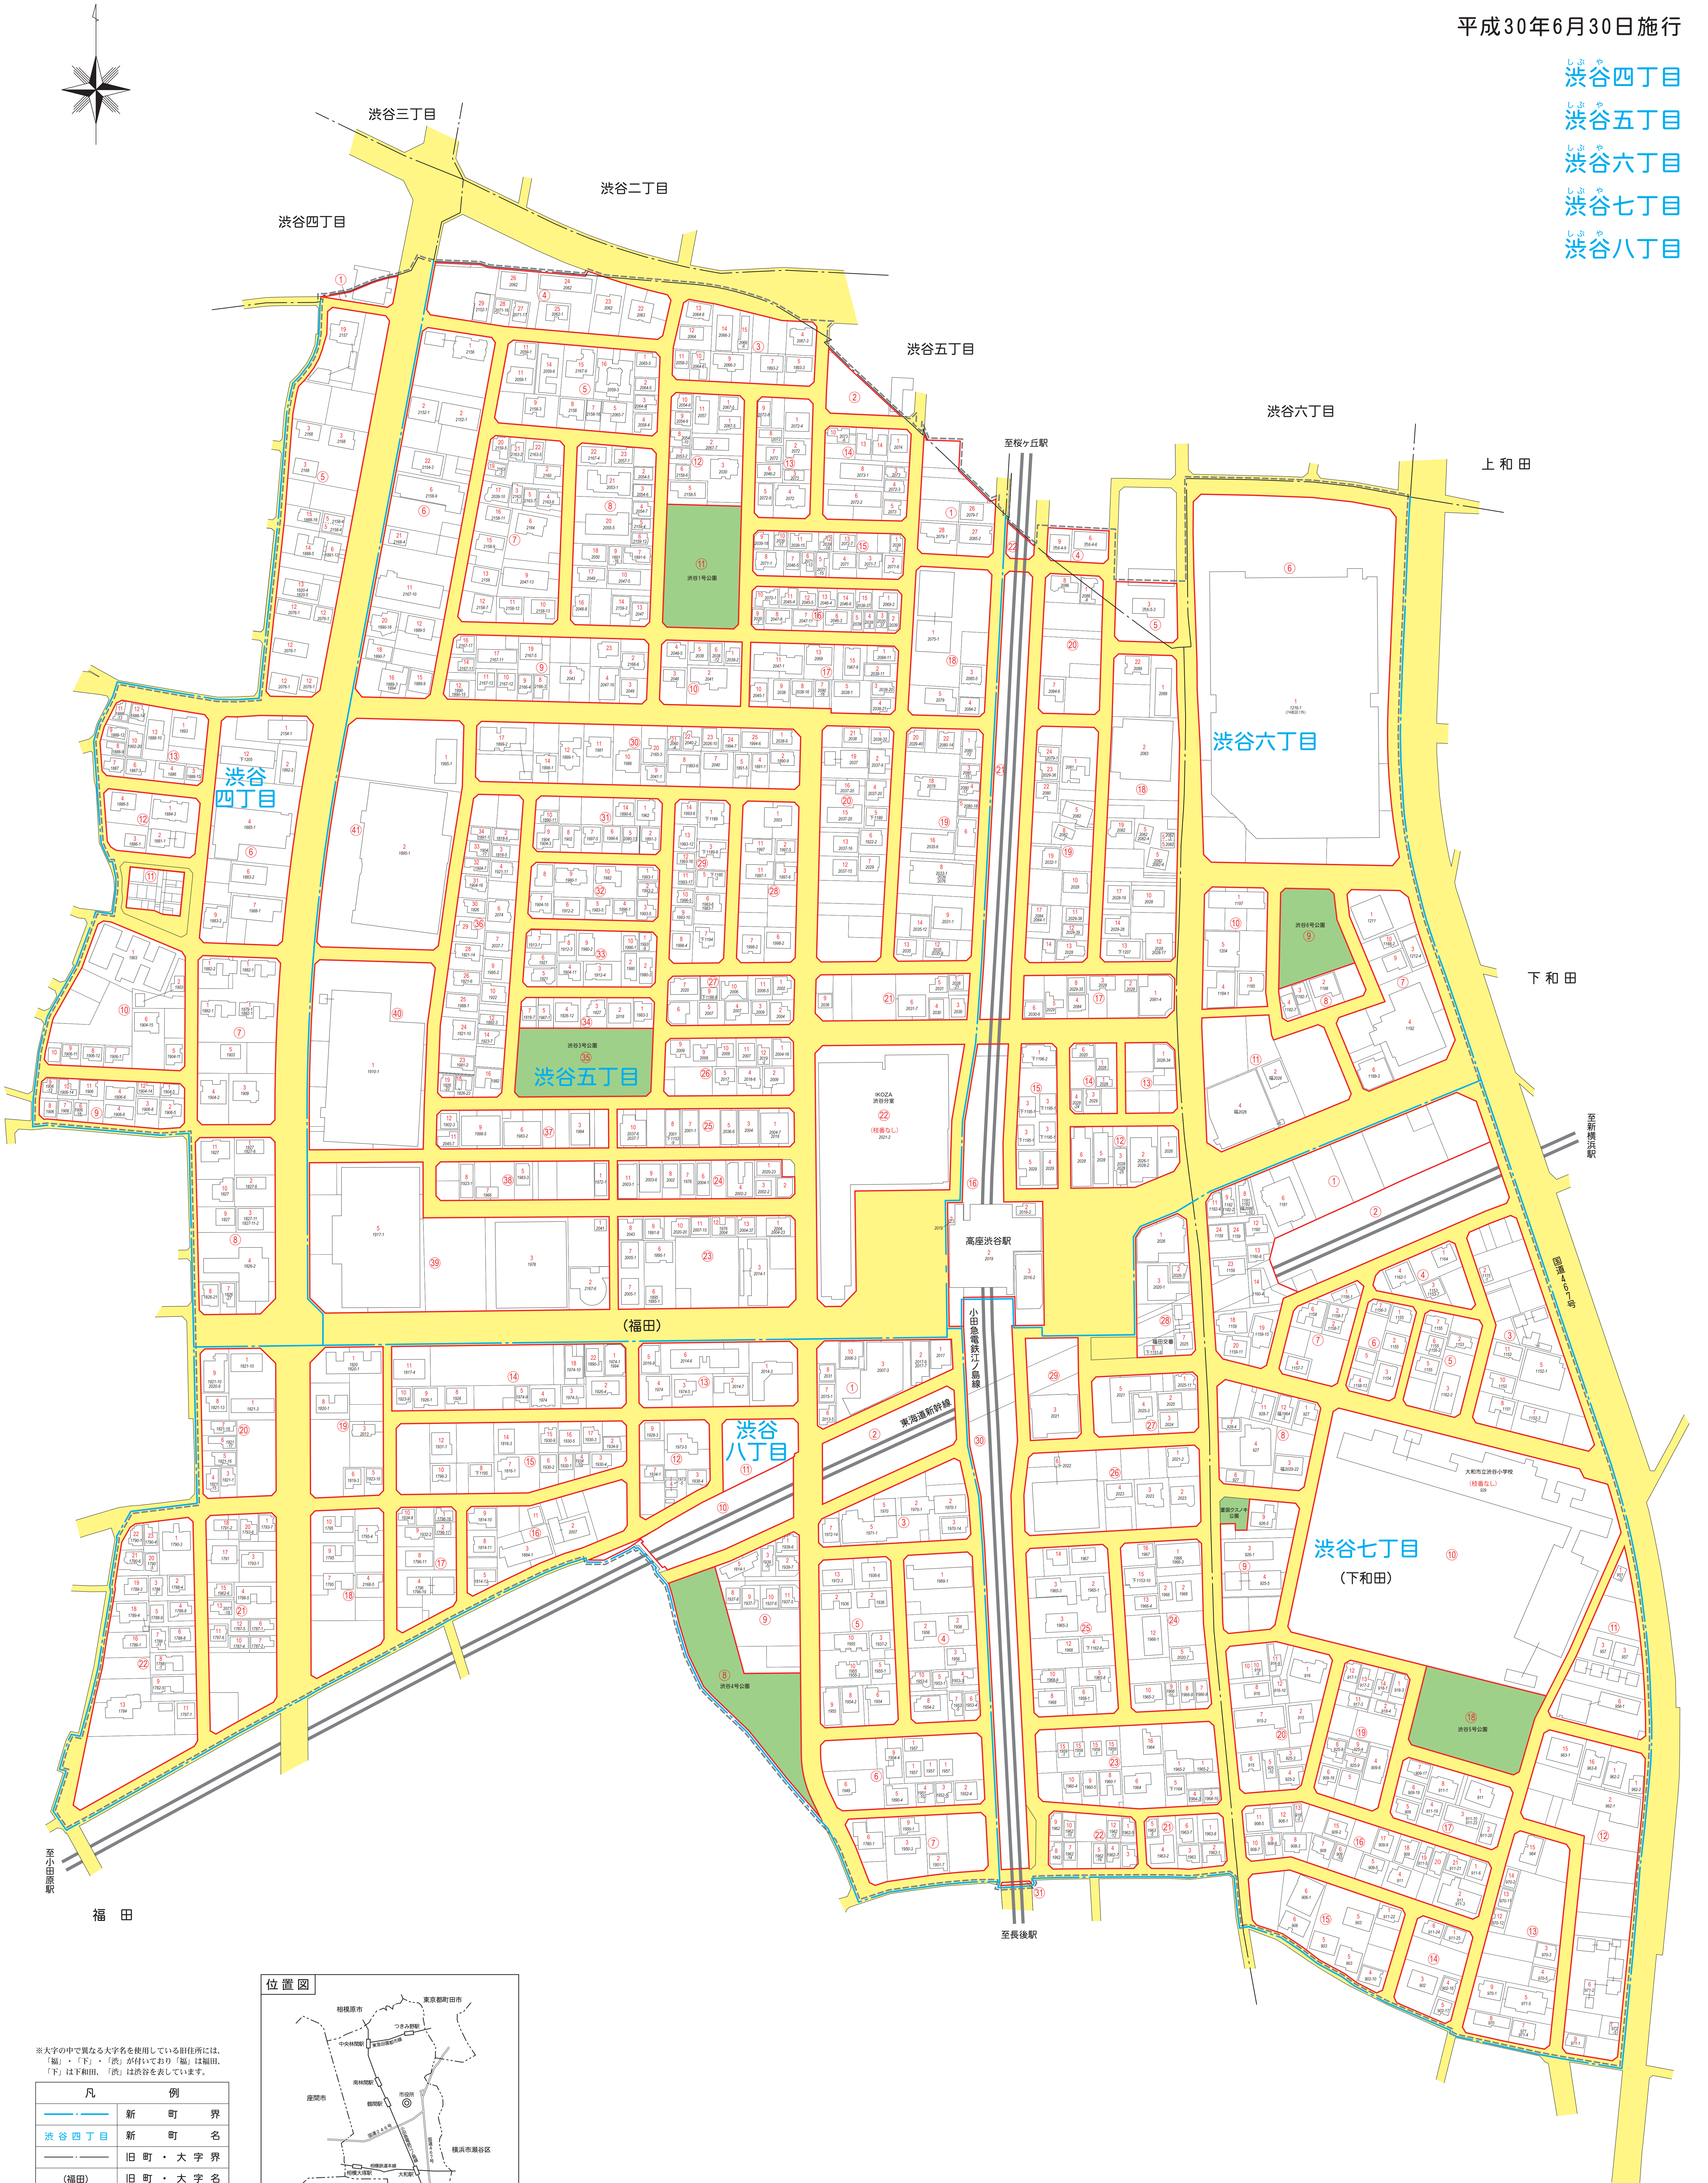

# 大和市新旧住所対照案内図

平成30年6月30日施行

■ 渋谷四丁目  
■ 渋谷五丁目  
■ 渋谷六丁目  
■ 渋谷七丁目  
■ 渋谷八丁目

凡	例
<span style="color: blue;">—</span>	新 町 界
<span style="color: blue;">■</span> 渋谷四丁目	新 町 名
<span style="color: red;">—</span>	旧 町・大字界
(福田)	旧 町・大字名
<span style="color: red;">—</span>	新 親 地 番 界
③	新 枝 地 番 番
1	新 枝 番
1	旧 住 所
---	区 画 整 理 界
<span style="color: yellow;">—</span>	道
<span style="color: green;">—</span>	公 園

縮尺 1 : 1,000