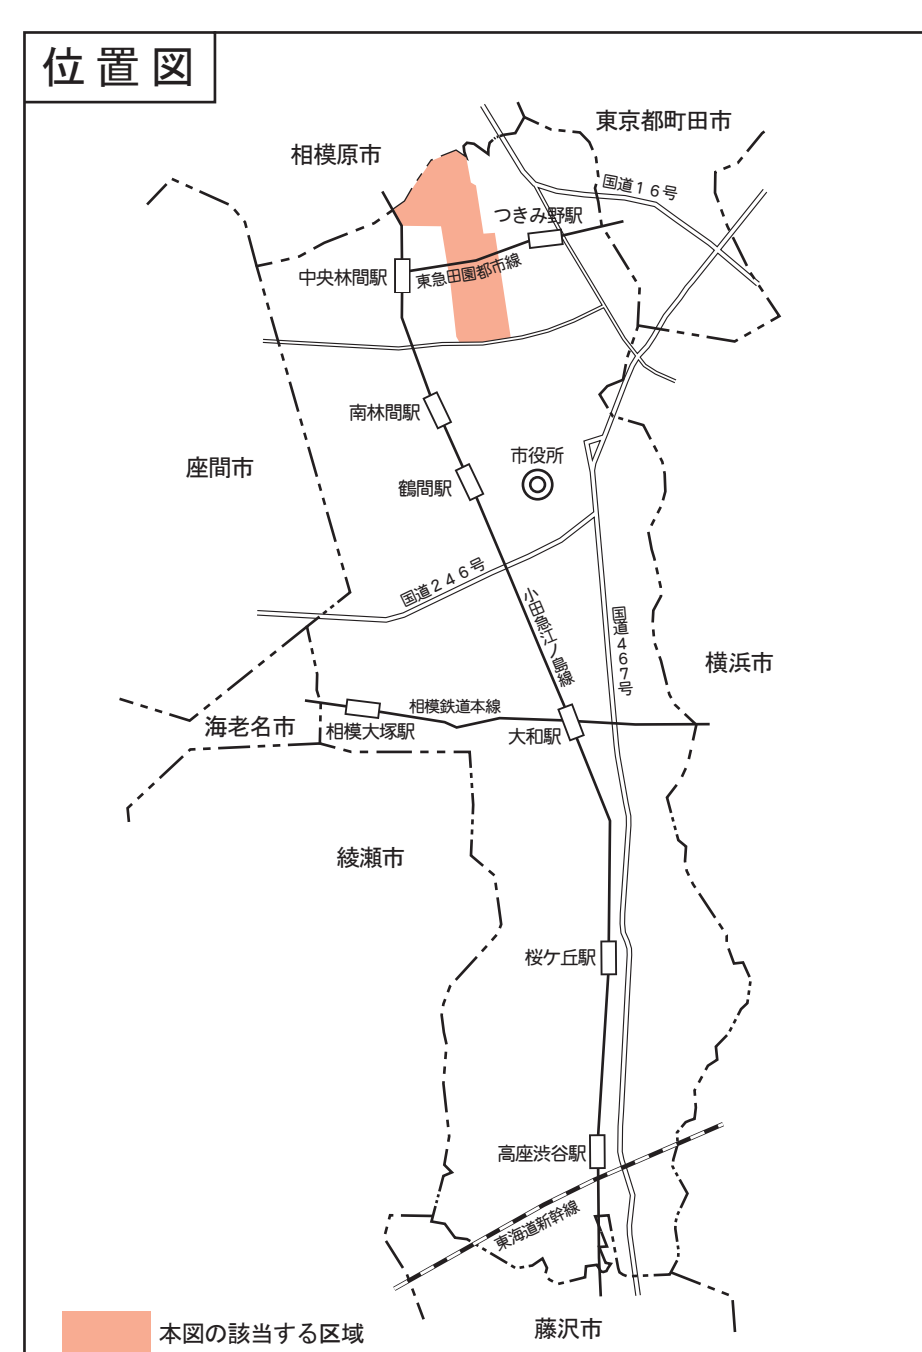

大和市住居表示新旧対照案内図

平成30年10月9日施行

- 中央林間六丁目 (編入)
- 中央林間七丁目
- 中央林間八丁目
- 中央林間九丁目

凡	例
—	行政界
—	新町界
中央林間六丁目	新町名
—	旧町・大字界
(下鶴間)	旧町・大字名
—	街区界
③	街区符号(番)
1	住居番号(号)
—	旧番地
—	道路・私道・通路
—	公園・緑の広場

縮尺 1 : 1,700
0 50 100 150 200m